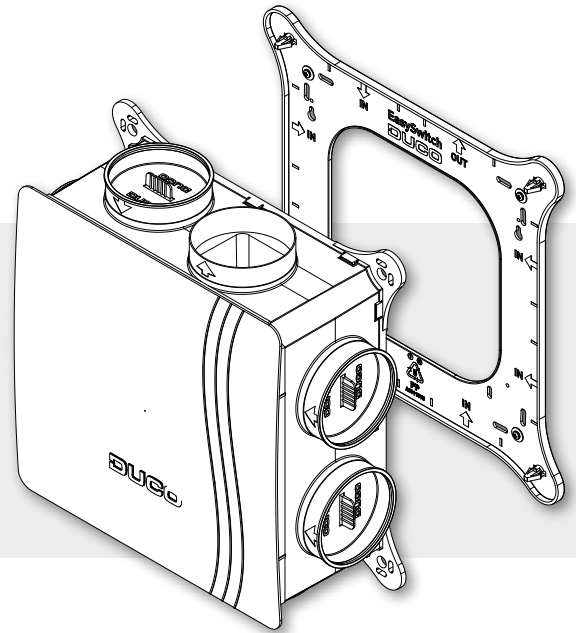

TECHNISCHE FICHE

EasySwitch

Deze 'universele' plaat laat u toe om een verouderde ventilatiebox in een renovatieproject **zonder hak- en breekwerk** te vervangen door de DucoBox Silent of Focus. Na plaatsing tegen de wand kan de unit eenvoudig in de plaat geklikt worden met een **trillingsvrije** werking tijdens de luchtafvoer als resultaat.

Eigenschappen

Artikelnummer	5134
Afmetingen (B x H x D)	485 x 485 x 26 mm
Gewicht	348 g
Materiaal	PP
Kleur	Groen
Toepasbare modellen	De EasySwitch bevat diverse boorgaten voor vervanging van oude ventilatieboxen. Volgende ventilatieboxen kunnen op de EasySwitch geklikt worden: <ul style="list-style-type: none">• DucoBox Silent• DucoBox Silent Connect• DucoBox Focus• DucoBox Hygro