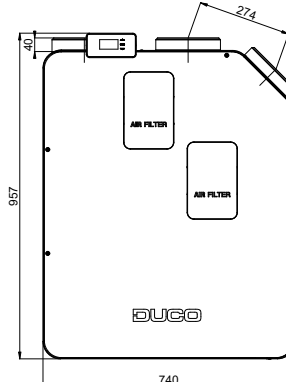

## Fysieke eigenschappen

<b>Breedte x Hoogte x Diepte (mm)</b>	740 x 957 x 585
<b>Behuizing</b>	Gecoat plaatstaal
<b>Kleuren</b>	Wit + groen
<b>Aansluitingen</b>	Binnendiameter: Ø 160 mm Buitendiameter: Ø 190 mm
<b>Condensafvoer</b>	Ø 32 mm (1 1/4")
<b>Warmtewisselaar</b>	PET / Polystyreen
<b>Materiaal binnendeel</b>	EPP / PP / ABS
<b>Gewicht</b>	47 kg
<b>Kabellengte voedingsstekker</b>	2 m (aan te sluiten op bovenzijde toestel)
<b>Montage</b>	Wandmontage (standaard) Optioneel vloermontage d.m.v. montagestoel

## LINKS model

Vooraanzicht

Achteraanzicht

Zij-aanzicht

Bovenaanzicht

Onderaanzicht

## RECHTS model

Vooraanzicht

Achteraanzicht

Zij-aanzicht

Bovenaanzicht

Onderaanzicht