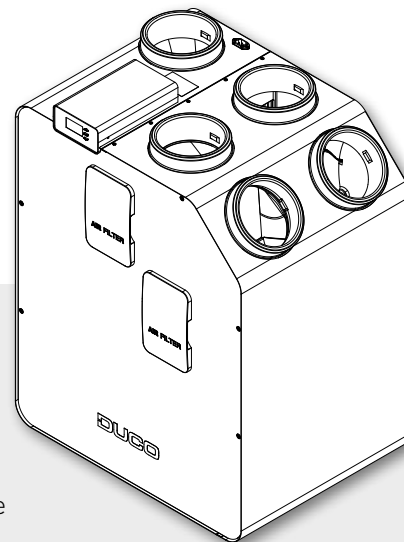

TECHNISCHE FICHE

DucoBox Energy Premium 460

De DucoBox Energy Premium is een **balansventilatiestoel met warmteterugwinning**. Het toestel voert mechanisch verse lucht toe aan de woning en voert vervuilde lucht mechanisch af uit de woning aan de hand van geïntegreerde ventilatoren. Hierbij wordt de warmte gerecupereerd uit de afgevoerde lucht en overgedragen aan de toegevoerde lucht.

De geïntegreerde **2-zoneregeling** met vraagsturing zorgt voor een uiterst **stille, intelligente én energiezuinige werking**. Sturingscomponenten kunnen op de DucoBox Energy Premium (= master unit) aangemeld worden. De DucoBox Energy Premium is voorzien van een vorstbeveiliging (al dan niet met heater), een bypass functie en constant flow. De **semi-automatische inregeling** zorgt voor een snelle installatie van het toestel.

Uitvoeringen

Type	Toevoer- en afvoercapaciteit bij 150 Pa	2-zoneregeling	Vorstbeveiliging	Artikelnummer	
				LINKS	RECHTS
DucoBox Energy Premium 460-2ZS	Afvoer: 325 m³/h Toevoer: tot 464 m³/h totaal en tot 290 m³/h per zone.*	ja	onbalans	0000-4362	0000-4363
DucoBox Energy Premium 460-2ZH	* Door standaard toepassing van een 2-zone systeem mag de berekende toevoercapaciteit worden teruggebracht tot 70% in effectieve regeling.		onbalans + heater	0000-4364	0000-4365

Optionele toebehoren

Product	Artikelnummer
Montagestoel staand (Energy Premium)	0000-4421
Montagestoel hangend (Energy Premium)	0000-4422
Sifon plat (Energy)	0000-4376
Duco Connectivity Board	0000-4810
Vocht Boxsensor (Energy Premium)	0000-4374