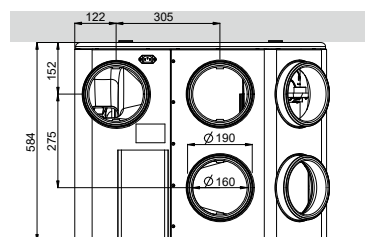

## Fysieke eigenschappen

<b>Breedte x Hoogte x Diepte (mm)</b>	740 x 957 x 585
<b>Behuizing</b>	Gecoat plaatstaal
<b>Kleuren</b>	Wit + groen
<b>Aansluitingen</b>	Binnendiameter: Ø 160 mm Buitendiameter: Ø 190 mm
<b>Condensafvoer</b>	Ø 32 mm (1 1/4")
<b>Warmtewisselaar</b>	PET / Polystyreen
<b>Materiaal binnendeel</b>	EPP / PP / ABS
<b>Gewicht</b>	47 kg
<b>Kabellengte voedingsstekker</b>	2 m (aan te sluiten op bovenzijde toestel)
<b>Montage</b>	Wandmontage (standaard) Optioneel vloermontage d.m.v. montagestoel

## LINKS model

Vooraanzicht

Achteraanzicht

Zij-aanzicht

Bovenaanzicht

Onderaanzicht

## RECHTS model

Vooraanzicht

Achteraanzicht

Zij-aanzicht

Bovenaanzicht

Onderaanzicht