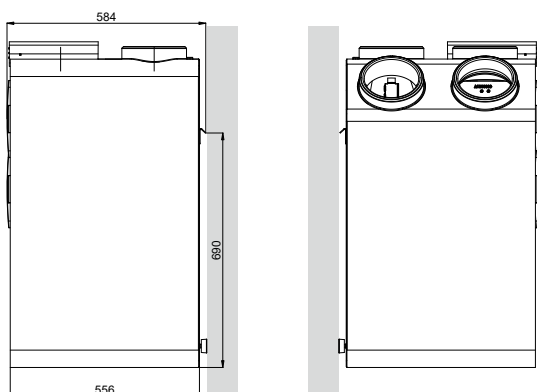

## Fysieke eigenschappen

<b>Breedte x Hoogte x Diepte (mm)</b>	740 x 957 x 585
<b>Behuizing</b>	Gecoat plaatstaal
<b>Kleuren</b>	Wit + groen
<b>Aansluitingen</b>	Binnendiameter: Ø 160 mm Buitendiameter: Ø 190 mm
<b>Condensafvoer</b>	Ø 32 mm (1 1/4")
<b>Warmtewisselaar</b>	PET / Polystyreen
<b>Materiaal binnendeel</b>	EPP / PP / ABS
<b>Gewicht</b>	47 kg
<b>Kabellengte voedingsstekker</b>	2 m (aan te sluiten op bovenzijde toestel)
<b>Montage</b>	Wandmontage (standaard) Optioneel vloermontage d.m.v. montagestoel

## LINKS model

Vooraanzicht

Achteraanzicht

Zij-aanzicht

Bovenaanzicht

Onderaanzicht

## RECHTS model

Vooraanzicht

Achteraanzicht

Zij-aanzicht

Bovenaanzicht

Onderaanzicht