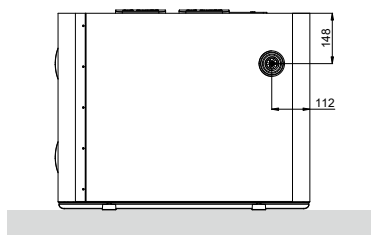

## Fysieke eigenschappen

<b>Breedte x Hoogte x Diepte (mm)</b>	740 x 957 x 585
<b>Behuizing</b>	Gecoat plaatstaal
<b>Kleuren</b>	Wit + groen
<b>Aansluitingen</b>	Binnendiameter: Ø 160 mm Buitendiameter: Ø 190 mm
<b>Condensafvoer</b>	Ø 32 mm (1 1/4")
<b>Warmtewisselaar</b>	PET / Polystyreen
<b>Materiaal binnendeel</b>	EPP / PP / ABS
<b>Gewicht</b>	47 kg
<b>Kabellengte voedingsstekker</b>	2 m (aan te sluiten op bovenzijde toestel)
<b>Montage</b>	Wandmontage (standaard) Optioneel vloermontage d.m.v. montagestoel

## LINKS model

Vooraanzicht

Achteraanzicht

Zij-aanzicht

Bovenaanzicht

Onderaanzicht

## RECHTS model

Vooraanzicht

Achteraanzicht

Zij-aanzicht

Bovenaanzicht

Onderaanzicht