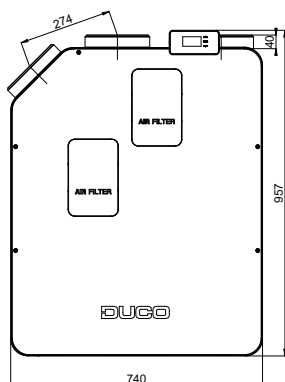

Afmetingen DucoBox Energy Premium

LINKS model

Vooraanzicht