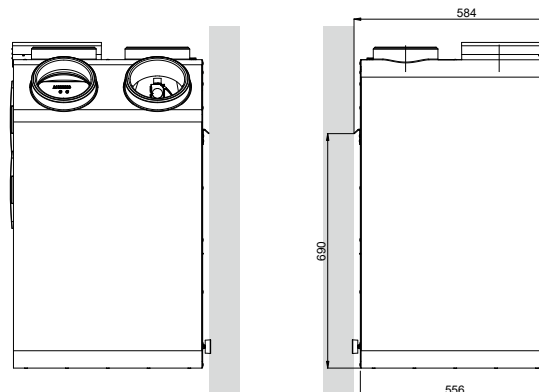

## Fysieke eigenschappen

<b>Breedte x Hoogte x Diepte (mm)</b>	740 x 957 x 585
<b>Behuizing</b>	Gecoat plaatstaal
<b>Kleuren</b>	Wit + groen
<b>Aansluitingen</b>	Binnendiameter: Ø 160 mm Buitendiameter: Ø 190 mm
<b>Condensafvoer</b>	Ø 32 mm (1 1/4")
<b>Warmtewisselaar</b>	PET / Polystyreen
<b>Materiaal binnendeel</b>	EPP / PP / ABS
<b>Gewicht</b>	47 kg
<b>Kabellengte voedingsstekker</b>	2 m (aan te sluiten op bovenzijde toestel)
<b>Montage</b>	Wandmontage (standaard) Optioneel vloermontage d.m.v. montagestoel

## LINKS model

Vooraanzicht

Achteraanzicht

Zij-aanzicht

Bovenaanzicht

Onderaanzicht

## RECHTS model

Vooraanzicht

Achteraanzicht

Zij-aanzicht

Bovenaanzicht

Onderaanzicht