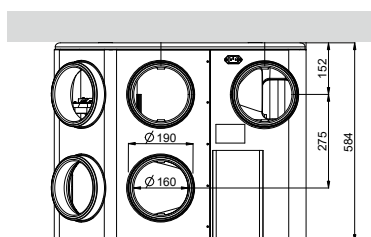

## Fysieke eigenschappen

<b>Breedte x Hoogte x Diepte (mm)</b>	740 x 957 x 585
<b>Behuizing</b>	Gecoat plaatstaal
<b>Kleuren</b>	Wit + groen
<b>Aansluitingen</b>	Binnendiameter: Ø 160 mm Buitendiameter: Ø 190 mm
<b>Condensafvoer</b>	Ø 32 mm (1 1/4")
<b>Warmtewisselaar</b>	PET / Polystyreen
<b>Materiaal binnendeel</b>	EPP / PP / ABS
<b>Gewicht</b>	47 kg
<b>Kabellengte voedingsstekker</b>	2 m (aan te sluiten op bovenzijde toestel)
<b>Montage</b>	Wandmontage (standaard) Optioneel vloermontage d.m.v. montagestoel

## LINKS model

Vooraanzicht

Achteraanzicht

Zij-aanzicht

Bovenaanzicht

Onderaanzicht

## RECHTS model

Vooraanzicht

Achteraanzicht

Zij-aanzicht

Bovenaanzicht

Onderaanzicht