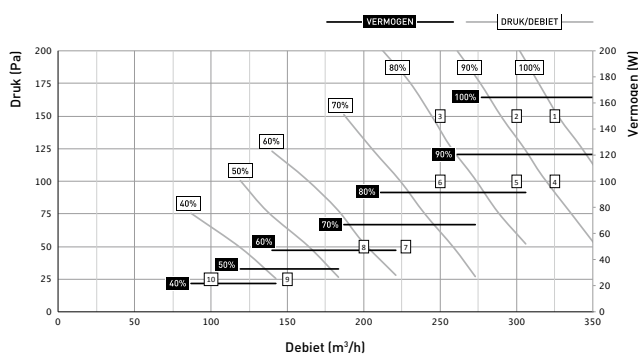

Elektrische eigenschappen

Elektrisch vermogen	Met heater = 43,92 W Zonder heater = 41,42 W (bepaald volgens NEN 5138:2004)
Maximaal vermogen heater	1000 W
Elektrische voeding	230 V, 50 Hz via 3-aderige voedingskabel met randaarde-stekker
Type motor	DC
IP-klasse	IP40
Rendement	Met heater = 97 % Zonder heater = 95 % (bepaald volgens NEN 5138:2004)

Diverse eigenschappen

Energieklasse	A+
Filters	Filter toevoerlucht (175 x 500 x 25 mm) Standaard: ISO 16890 Coarse 65 % (≈ G4) Optioneel: ISO 16890 ePM1 70% (≈ F7) Filter afvoerlucht (175 x 500 x 25 mm) Standaard: ISO 16890 Coarse 65 % (≈ G4)
Zomer by-pass	Volledig (100% modulerend)
Vorstbeveiliging	Onbalans Optioneel via proportionele Heater
Ventilatoren	EC ventilator met achterover gebogen schoepen
Automatische inregeling	Ja (constant pressure)
Constant flow regeling	Ja
Bediening	Geïntegreerde Display Gebruik via bedieningschakelaars en ruimtesensoren
Sensoren	Geïntegreerd: druk, temperatuur, vocht (via optionele boxesensor), onboard schakelcontact Extern: CO₂ (via optionele ruimtesensor), vocht (via optionele ruimtesensor), extern schakelcontact (spanningsloze ingang) (optioneel)
Communicatie	Standaard: Duco RF, Duco Wired, Schakelcontact Uitbreidbaar met Duco Connectivity Board: Koppeling mogelijk via REST API (lokaal of via de cloud) of Modbus

Meting #	Debiet Qv m³/h	Druk Pa	Opgenomen vermogen P W	SFP Wh/m³	Geluidsniveau LwA*		
					kastafstraling dB	toevoer dB	afvoer dB
1	325	150	118	0,36	52,0	54,5	51,0
2	300	150	100	0,33	51,0	55,0	50,0
3	250	150	80	0,32	46,5	48,5	48,0
4	325	100	104	0,32	51,0	56,5	50,5
5	300	100	93	0,31	48,0	52,5	50,5
6	250	100	67	0,27	45,0	46,5	46,0
7	227,5	50	47	0,21	41,0	45,5	41,5
8	200	50	37	0,19	39,0	44,5	40,0
9	150	25	26	0,17	31,0	36,0	39,5
10	100	25	16	0,16	28,5	35,5	39,0

* Kastafstraling gemeten volgens ISO 3741:2010
Toevoer en afvoer geluidsniveau volgens ISO 5135:1997 (met kanaalcorrectie)