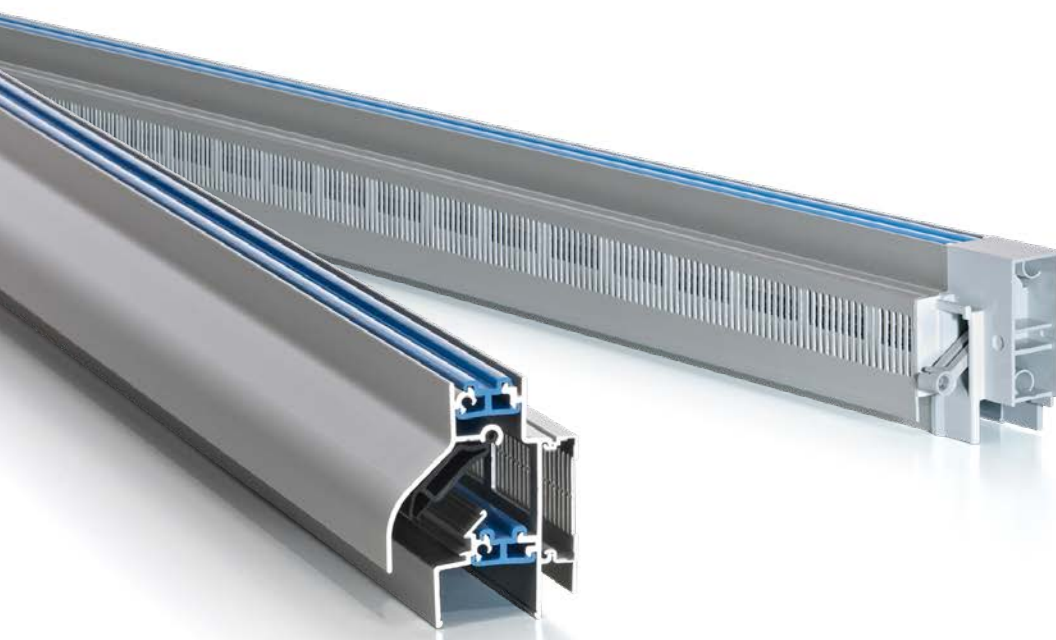

DucoSmart 60

Lengte in mm	DAR	DUCO300RAL (+ Bi-Color DUCO300RAL)	Speciale RAL* (+ Bi-Color Speciale RAL) F1
	STD	STD	STD
tot 500	79,38	85,35	106,69
501-600	91,97	98,89	123,61
601-700	104,56	112,43	140,54
701-800	117,15	125,97	157,46
801-900	129,74	139,51	174,39
901-1000	142,34	153,05	191,31
1001-1100	154,93	166,59	208,24
1101-1200	167,52	180,13	225,16
1201-1300	180,11	193,67	242,09
1301-1400	192,71	207,21	259,01
1401-1500	205,30	220,75	275,94
1501-1600	230,01	247,32	309,15
1601-1700	242,60	260,86	326,08
1701-1800	255,19	274,40	343,00
1801-1900	267,78	287,94	359,93
1901-2000	280,38	301,48	376,85
2001-2100	292,97	315,02	393,78
2101-2200	305,56	328,56	410,70
2201-2300	318,15	342,10	427,63
2301-2400	330,75	355,64	444,55
2401-2500	343,34	369,18	461,48

* Instelkost Speciale RAL: € 300 netto / kleur / order, ongeacht het aantal.

Onderdelen & opties	
Gemonteerde koordbediening standaard 1000 mm	8,61 (bij dubbele bediening x2)
Stangbediening standaard 750mm (RAL 9001/9010/9005)	13,23 (bij dubbele bediening x2)
Stangbediening standaard 750mm DAR	12,30 (bij dubbele bediening x2)
Beglazingsrubber	
Glasgoot 22-30/32-40 mm	4,66 /m