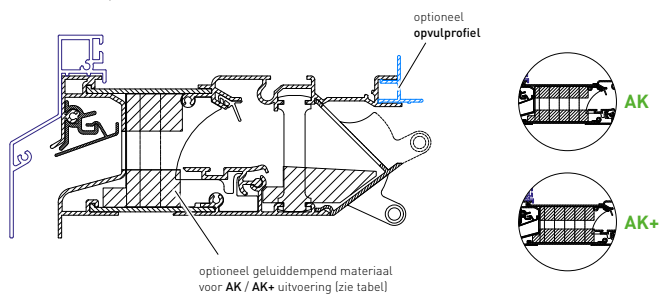

→ TopVent ZR FLENS (AK+)