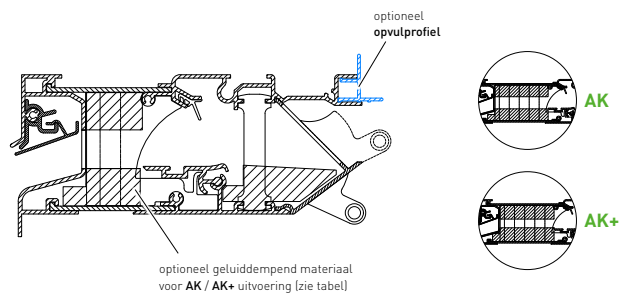

TopVent ZR (FLENS) (AK+)

Onderdelen & opties	
Stangbediening standaard 750mm (RAL 9001/9010/9005)	13,23 (bij dubbele bediening x2)
Stangbediening standaard 750mm DAR	12,30 (bij dubbele bediening x2)
Opvulprofiel	10,11 /m in DUCO300RAL
Koppelplaatje (1 x 90 mm)	14,84 /st in DUCO300RAL

Zelfborende schroeven worden gratis meegeleverd.
Stalen doken worden gratis meegeleverd **op aanvraag**.

Type	Akoestische versies (meerprijs per l/m)	
	AK	AK+
Corto	48,47	x
Medio	60,60	x
Alto	60,60	101,02
Largo	72,72	121,18

Beschikbare kozijndikte	
Corto	60-85 mm
Medio	60-115 mm
Alto	110-165 mm
Largo	160-215 mm

→ TopVent ZR (AK+)