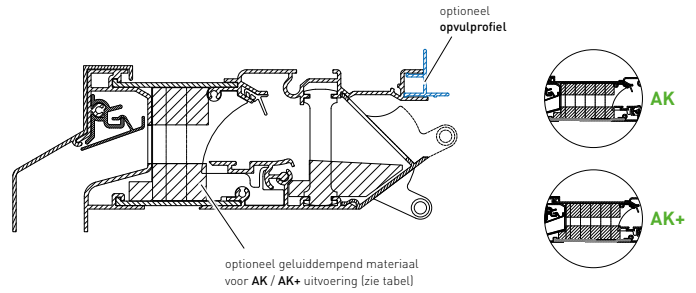

SkyVent ZR (AK+)

Onderdelen & opties	
Stangbediening standaard 750mm (RAL 9001/9010/9005)	13,23 (bij dubbele bediening x2)
Stangbediening standaard 750mm DAR	12,30 (bij dubbele bediening x2)
Opvulprofiel	10,11 /m in DUCO300RAL
Koppelplaatje (1 x 90 mm)	14,84 /st in DUCO300RAL

Zelfborende schroeven worden gratis meegeleverd.
Stalen doken worden gratis meegeleverd **op aanvraag**.

Type	Akoestische versies (meerprijs per l/m)	
	AK	AK+
Corto	48,47	x
Medio	60,60	x
Alto	60,60	101,02
Largo	72,72	121,18

Beschikbare kozijndikte	
Corto	60-85 mm
Medio	60-115 mm
Alto	110-165 mm
Largo	160-215 mm