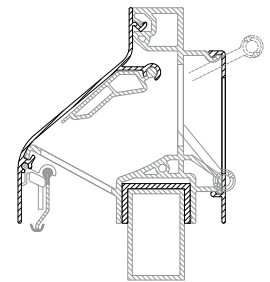

→ DucoLine 10/17/23 'ZR'
kalfplaatsing

Onderdelen & opties

Gemonteerde koordbediening standaard 1000 mm	8,61 (bij dubbele bediening x2)
Stangbediening standaard 750mm (RAL 9001/9010/9005)	13,23 (bij dubbele bediening x2)
Stangbediening standaard 750mm DAR	12,30 (bij dubbele bediening x2)
Beglazingsrubber	
Glasgoot 22-30/32-40/42-50 mm	4,66 /m
Glasgoot 52-62 mm	5,25 /m
Kokerprofiel (20x40mm / 25x40mm) zwart	15,62 /m
Kokerprofiel (35x40mm) zwart	16,78 /m
Sponning (25mm) verlengstuk	5,27 /rooster

Kunststofprofiel enkel verkrijgbaar in zwart.