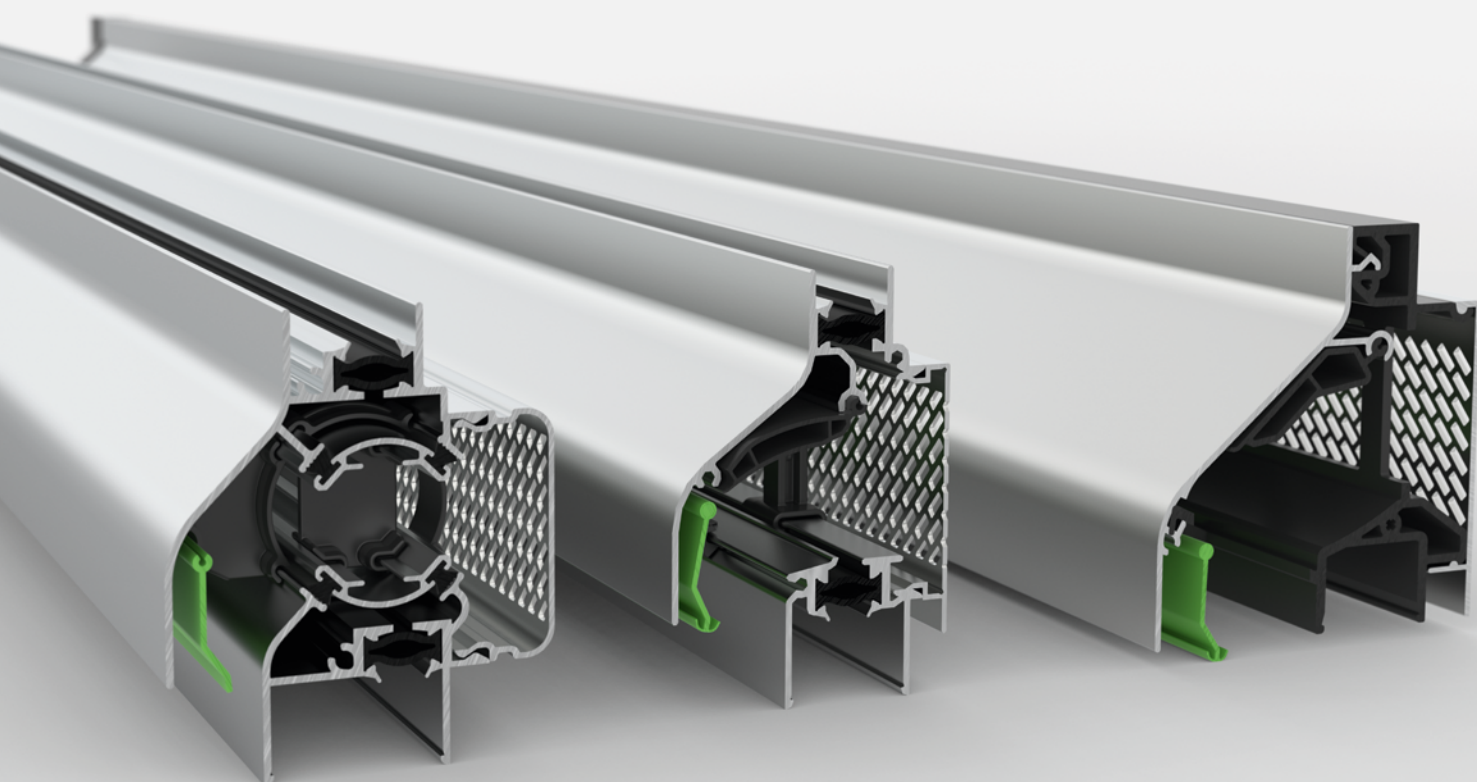

PRIJSLIJST VENTILATIEROOSTERS

01.02.2024

DUCO

We inspire at www.duco.eu

HOME OF OXYGEN

DUCO Ventilation & Sun Control geeft op een gezonde manier zuurstof aan ieder gebouw. Door een uitgebreid aanbod van innovatieve natuurlijke én mechanische ventilatiesystemen, al dan niet in combinatie met buitenzonwering, biedt DUCO de ultieme garantie voor een gezond en comfortabel binnenklimaat. De gezondheid van de gebruiker