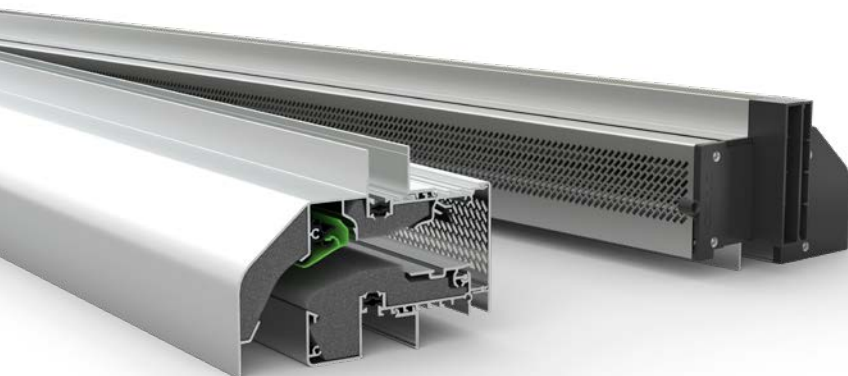

* Instelkost Speciale RAL: € 300 netto / kleur / order, ongeacht het aantal.

→ GlasVent 16 ZR AK
glasplaatsing

→ GlasVent 16 ZR AK
kalfplaatsing

Onderdelen & opties

Stangbediening standaard 750mm (RAL 9001/9010/9005)	13,23 (bij dubbele bediening x2)
Stangbediening standaard 750mm DAR	12,30 (bij dubbele bediening x2)
Beglazingsrubber	
Glasgoot 22-30 mm	4,66 /m
Glasgoot 32-40 mm	4,66 /m
Glasgoot 42-50 mm	4,66 /m
Glasgoot 52-62 mm	5,25 /m
Kokerprofiel (20x40mm / 25x40mm) zwart	15,62 /m
Kokerprofiel (35x40mm) zwart	16,78 /m