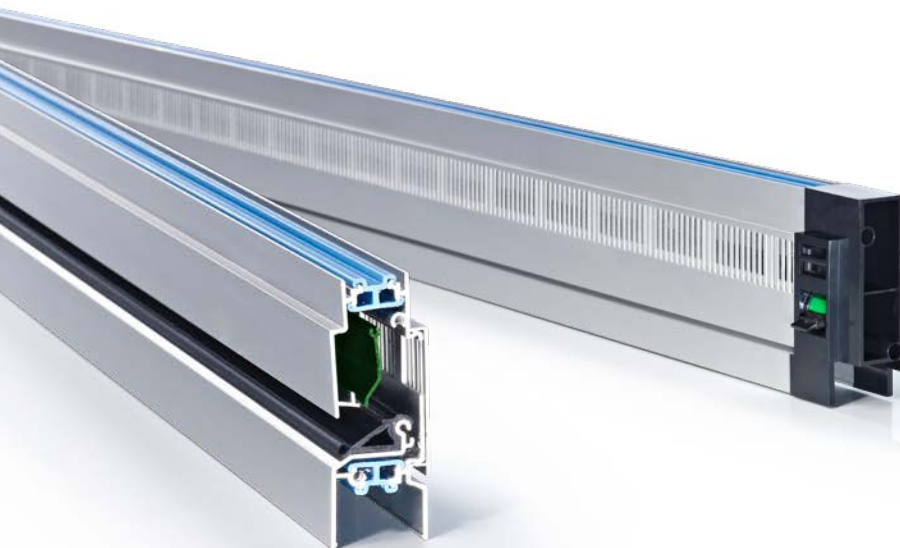

* Instelkost Speciale RAL: € 300 netto / kleur / order, ongeacht het aantal.

→ DucoFlat 12 ZR
glasplaatsing

→ DucoFlat 12 ZR
kalfplaatsing

Onderdelen & opties	
Gemonteerde koordbediening standaard 1000 mm	8,61 (bij dubbele bediening x2)
Stangbediening standaard 750mm (RAL 9001/9010/9005)	13,23 (bij dubbele bediening x2)
Stangbediening standaard 750mm DAR	12,30 (bij dubbele bediening x2)
Beglazingsrubber	
Glasgoot 22-30/32-40 mm	4,66 /m