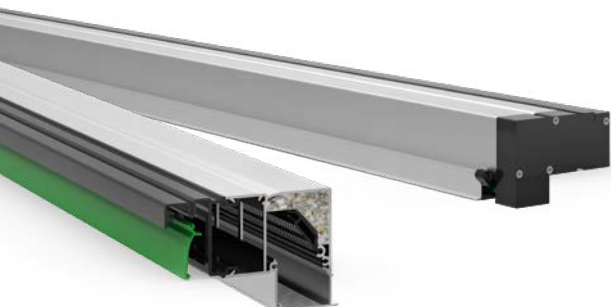

Meerprijs speciale plaatsing op kunststof of alu kozijnen:

Stelprofiel Type 1 (niet verzaagd)	34,75 /m in DUCO300RAL
Stelprofiel Type 1 (verzaagd)	41,38 /m in DUCO300RAL
Stelprofiel Type 2	20,93 /m in DUCO300RAL
Aanslagstuk 50x21x13 zwart of wit	2,81 /stuk