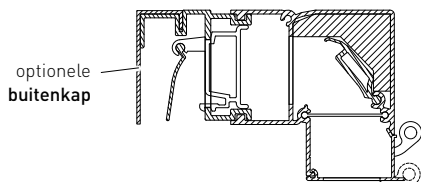

* Instelkost Speciale RAL: € 300 netto / kleur / order, ongeacht het aantal.