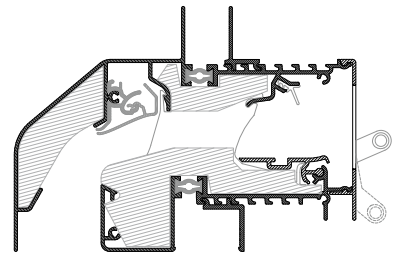

GlasVent 16 ZR AK

Lengte in mm	DAR	DUCO300RAL (+ Bi-Color DUCO300RAL)	Speciale RAL* (+ Bi-Color Speciale RAL)
	ZR	ZR	ZR
tot 500	133,42	142,73	175,97
501-600	155,61	166,45	205,13
601-700	177,81	190,17	234,29
701-800	200,01	213,89	263,46
801-900	222,21	237,61	292,62
901-1000	244,40	261,33	321,79
1001-1100	266,60	285,05	350,95
1101-1200	288,80	308,77	380,11
1201-1300	310,99	332,49	409,28
1301-1400	333,19	356,21	438,44
1401-1500	355,39	379,94	467,60
1501-1600	377,59	403,66	496,77
1601-1700	399,78	427,38	525,93
1701-1800	421,98	451,10	555,09
1801-1900	444,18	474,82	584,26
1901-2000	466,37	498,54	613,42
2001-2100	497,62	531,99	654,75
2101-2200	519,82	555,71	683,91
2201-2300	542,01	579,43	713,07
2301-2400	564,21	603,15	742,24
2401-2500	586,41	626,88	771,40

* Instelkost Speciale RAL: € 300 netto / kleur / order, ongeacht het aantal.

→ GlasVent 16 ZR AK
glasplaatsing