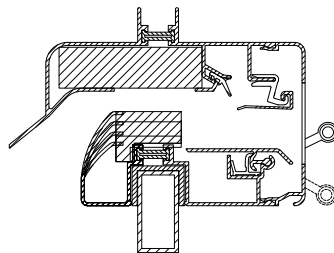

→ GlasMax 'ZR'
kalfplaatsing