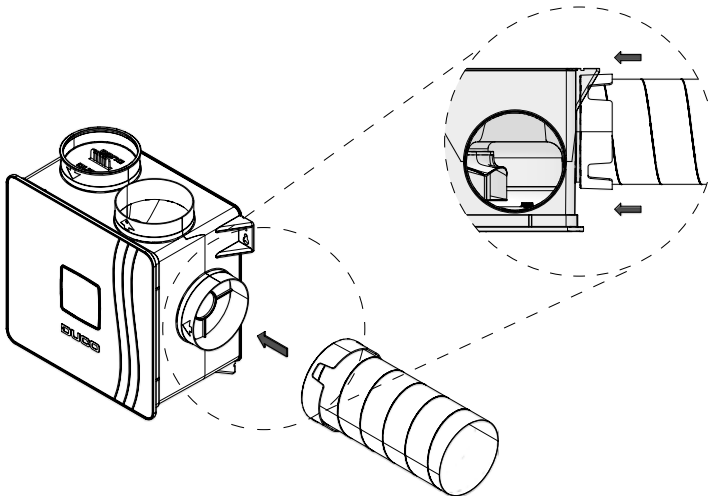

INSTALLATIE HANDLEIDING

Videoinstructies
www.duco.tv

TOEPASSINGSGBIED

- Flexibele ventilatieleidingen met aansluitflens dikte < 2 mm en binnendiameter \varnothing 127 mm
- Flexibele geluidsdempers met aansluitflens dikte < 2 mm en binnendiameter \varnothing 127 mm

TECHNISCHE SPECIFICATIES

Trekkracht:	max. 5 kg
--------------------	-----------

MONTAGE-INSTRUCTIES

- Voorbereiding: Ontvouw de aan te sluiten flexibele leiding aan het uiteinde maximaal.
- Stap 1: Schuif de aan te sluiten leiding zo ver mogelijk in de montagering.

- Stap 2: Klem de montagering met de leiding samen over een aansluitmond \varnothing 125 van een DucoBox tot de ring tegen de behuizing komt.

Originele instructies

Voor informatie wat betreft garantie, onderhoud, technische gegevens, enzovoort, zie www.duco.eu.
Installatie, aansluiting, onderhoud en herstellingen dienen door een erkend installateur te gebeuren.