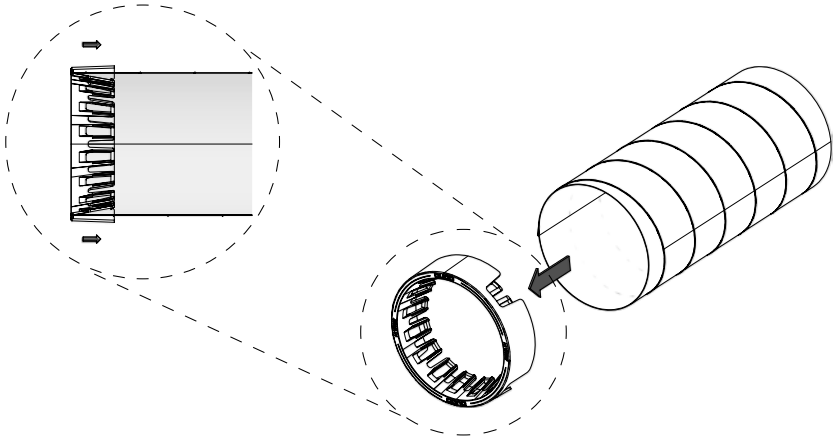

INSTALLATIE HANDLEIDING

Videoinstructies
www.duco.tv

TOEPASSINGSGBIED

- Flexibele ventilatieleidingen met aansluitflens dikte < 2 mm en binnendiameter \varnothing 127 mm
- Flexibele geluidsdempers met aansluitflens dikte < 2 mm en binnendiameter \varnothing 127 mm

TECHNISCHE SPECIFICATIES

Trekkracht:	max. 5 kg
--------------------	-----------

MONTAGE-INSTRUCTIES

- Voorbereiding: Ontvouw de aan te sluiten flexibele leiding aan het uiteinde maximaal.
- Stap 1: Schuif de aan te sluiten leiding zo ver mogelijk in de montagering.

- Stap 2: Klem de montagering met de leiding samen over een aansluitmond \varnothing 125 van een DucoBox tot de ring tegen de behuizing komt.

Originele instructies

Voor informatie wat betreft garantie, onderhoud, technische gegevens, enzovoort, zie www.duco.eu.
Installatie, aansluiting, onderhoud en herstellingen dienen door een erkend installateur te gebeuren.