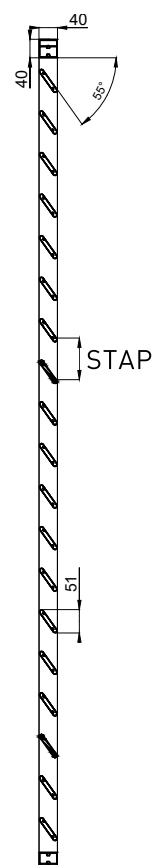

## BESCHIKBARE AFMETINGEN:

Kaderbreedte: 800 - 1199 mm  
Kaderhoogte: 2200 - 2499 mm  
Andere afmetingen op aanvraag

### TECHNISCHE GEGEVENS

<b>Hoogte lamel (mm)</b>	53
<b>Stap lamel (mm)</b>	50* - 70 - 90
<b>Helling lamel</b>	53°
<b>Afmeting kader (mm)</b>	40 x 40

\* Geen loodrechte doorkijk mogelijk

### TECHNISCHE GEGEVENS

<b>Hoogte lamel (mm)</b>	51
<b>Stap lamel (mm)</b>	50* - 75 - 90
<b>Helling lamel</b>	55°
<b>Afmeting kader (mm)</b>	40 x 40

\* Geen loodrechte doorkijk mogelijk

### TECHNISCHE GEGEVENS

<b>Hoogte lamel (mm)</b>	51
<b>Stap lamel (mm)</b>	50* - 75 - 90
<b>Helling lamel</b>	55°
<b>Afmeting kader (mm)</b>	5 x 40

\* Geen loodrechte doorkijk mogelijk

Bel naar +32 58 33 00 66  
of stuur een mail naar [info@duco.eu](mailto:info@duco.eu)