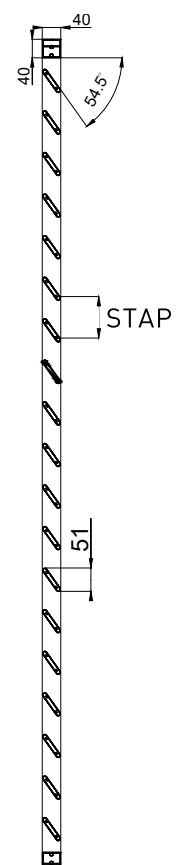

## BESCHIKBARE AFMETINGEN:

Kaderbreedte: 800 - 1199 mm  
Kaderhoogte: 2200 - 2499 mm  
Andere afmetingen op aanvraag

### TECHNISCHE GEGEVENS

<b>Hoogte lamel (mm)</b>	53
<b>Stap lamel (mm)</b>	50* - 70 - 90
<b>Helling lamel</b>	53°
<b>Afmeting kader (mm)</b>	40 x 40

\* Geen loodrechte doorkijk mogelijk

### TECHNISCHE GEGEVENS

<b>Hoogte lamel (mm)</b>	51
<b>Stap lamel (mm)</b>	50* - 75 - 90
<b>Helling lamel</b>	55°
<b>Afmeting kader (mm)</b>	40 x 40

\* Geen loodrechte doorkijk mogelijk

### TECHNISCHE GEGEVENS

<b>Hoogte lamel (mm)</b>	51
<b>Stap lamel (mm)</b>	50* - 75 - 90
<b>Helling lamel</b>	55°
<b>Afmeting kader (mm)</b>	5 x 40

\* Geen loodrechte doorkijk mogelijk

Bel naar +32 58 33 00 66  
of stuur een mail naar [info@duco.eu](mailto:info@duco.eu)