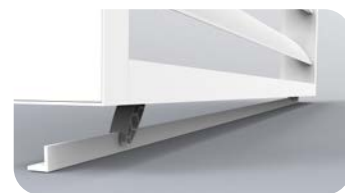

Aluminium schuifpanelen

Voor zonwering, afschermingen van terrasoverkappingen

DUCO ontwikkelde buitenzonwering in schuifpanelen.

Dit DucoSlide gamma bestaat uit aluminium kaders met houten of aluminium lamellen (**RAL naar keuze**).

Voor een optimale balans tussen zonwering en **daglichttoetreding** kunnen de aluminium kaders door middel van een rail volledig voor de ramen geschoven worden. De panelen garanderen in elk project een **esthetische meerwaarde** en een **maximum aan privacy**.

Gemotoriseerd op aanvraag.

BEDIENING

DUCO beschikt over een regelbaar systeem om verschillende hoogtes op te vangen, de 'Vario'.