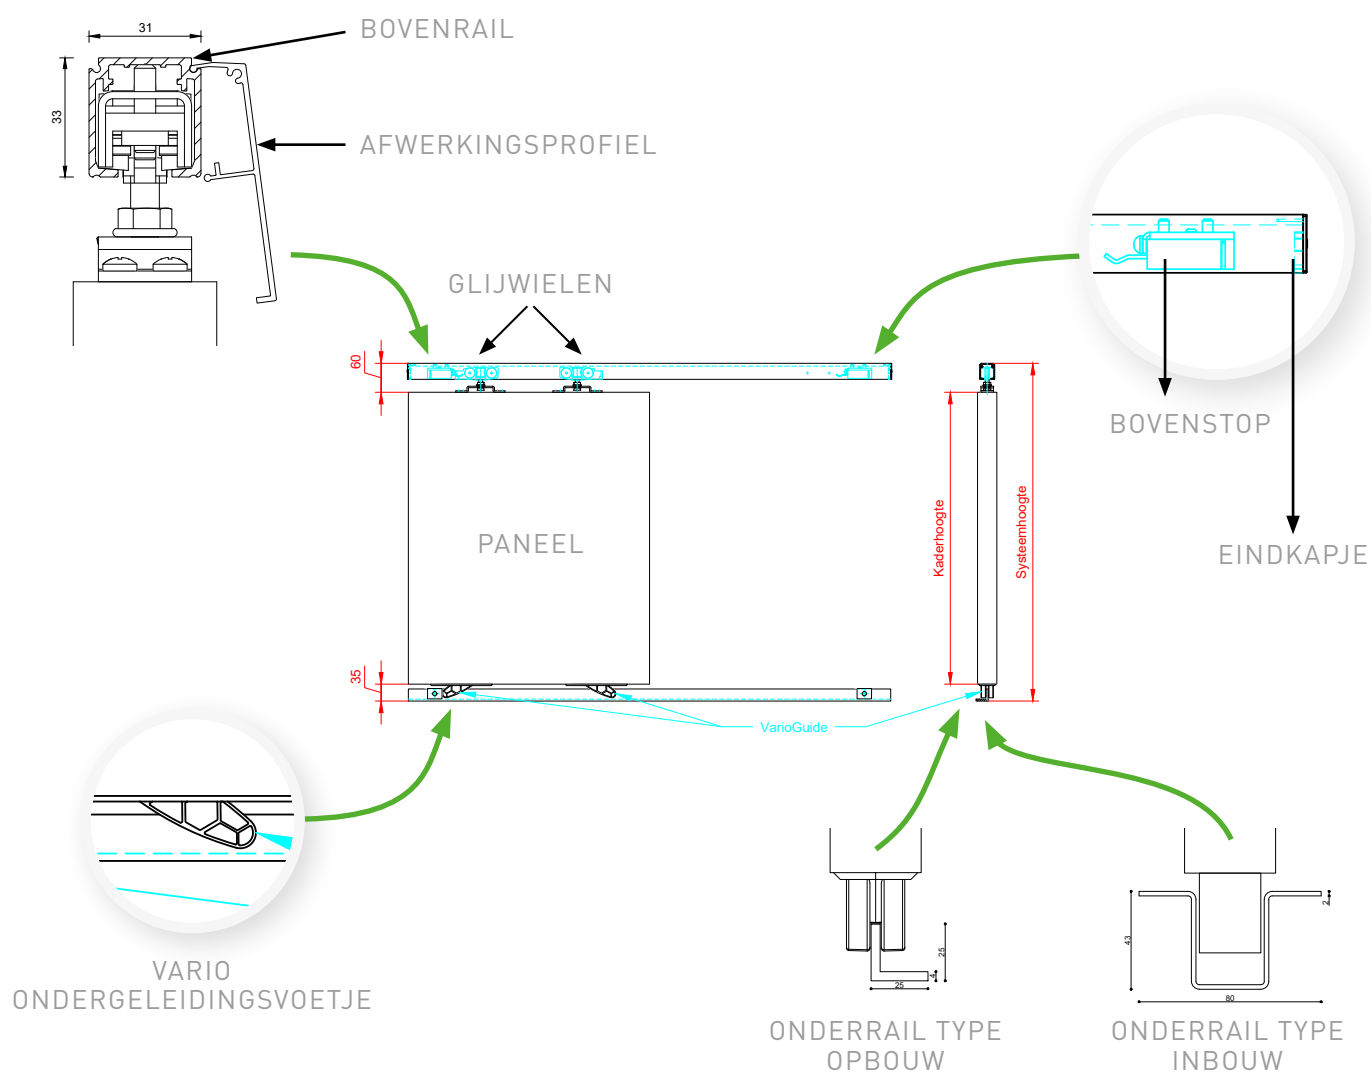

## BESCHIKBARE AFMETINGEN:

Kaderbreedte: 800 - 1199 mm  
Kaderhoogte: 2200 - 2499 mm  
Andere afmetingen op aanvraag