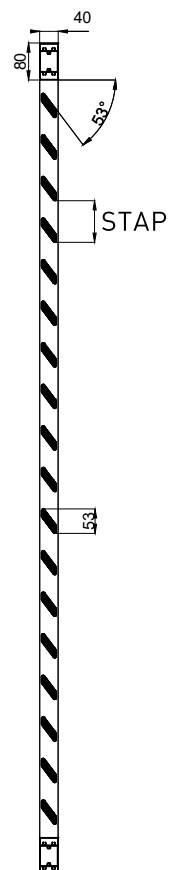

## BESCHIKBARE AFMETINGEN:

Kaderbreedte: 800 - 1199 mm  
Kaderhoogte: 2200 - 2499 mm  
Andere afmetingen op aanvraag

### TECHNISCHE GEGEVENS

<b>Hoogte lamel (mm)</b>	53
<b>Stap lamel (mm)</b>	50* - 70 - 90
<b>Helling lamel</b>	53°
<b>Afmeting kader (mm)</b>	40 x 40

\* Geen loodrechte doorkijk mogelijk

### TECHNISCHE GEGEVENS

<b>Hoogte lamel (mm)</b>	51
<b>Stap lamel (mm)</b>	50* - 75 - 90
<b>Helling lamel</b>	55°
<b>Afmeting kader (mm)</b>	40 x 40

\* Geen loodrechte doorkijk mogelijk

### TECHNISCHE GEGEVENS

<b>Hoogte lamel (mm)</b>	51
<b>Stap lamel (mm)</b>	50* - 75 - 90
<b>Helling lamel</b>	55°
<b>Afmeting kader (mm)</b>	5 x 40

\* Geen loodrechte doorkijk mogelijk

Bel naar +32 58 33 00 66  
of stuur een mail naar [info@duco.eu](mailto:info@duco.eu)