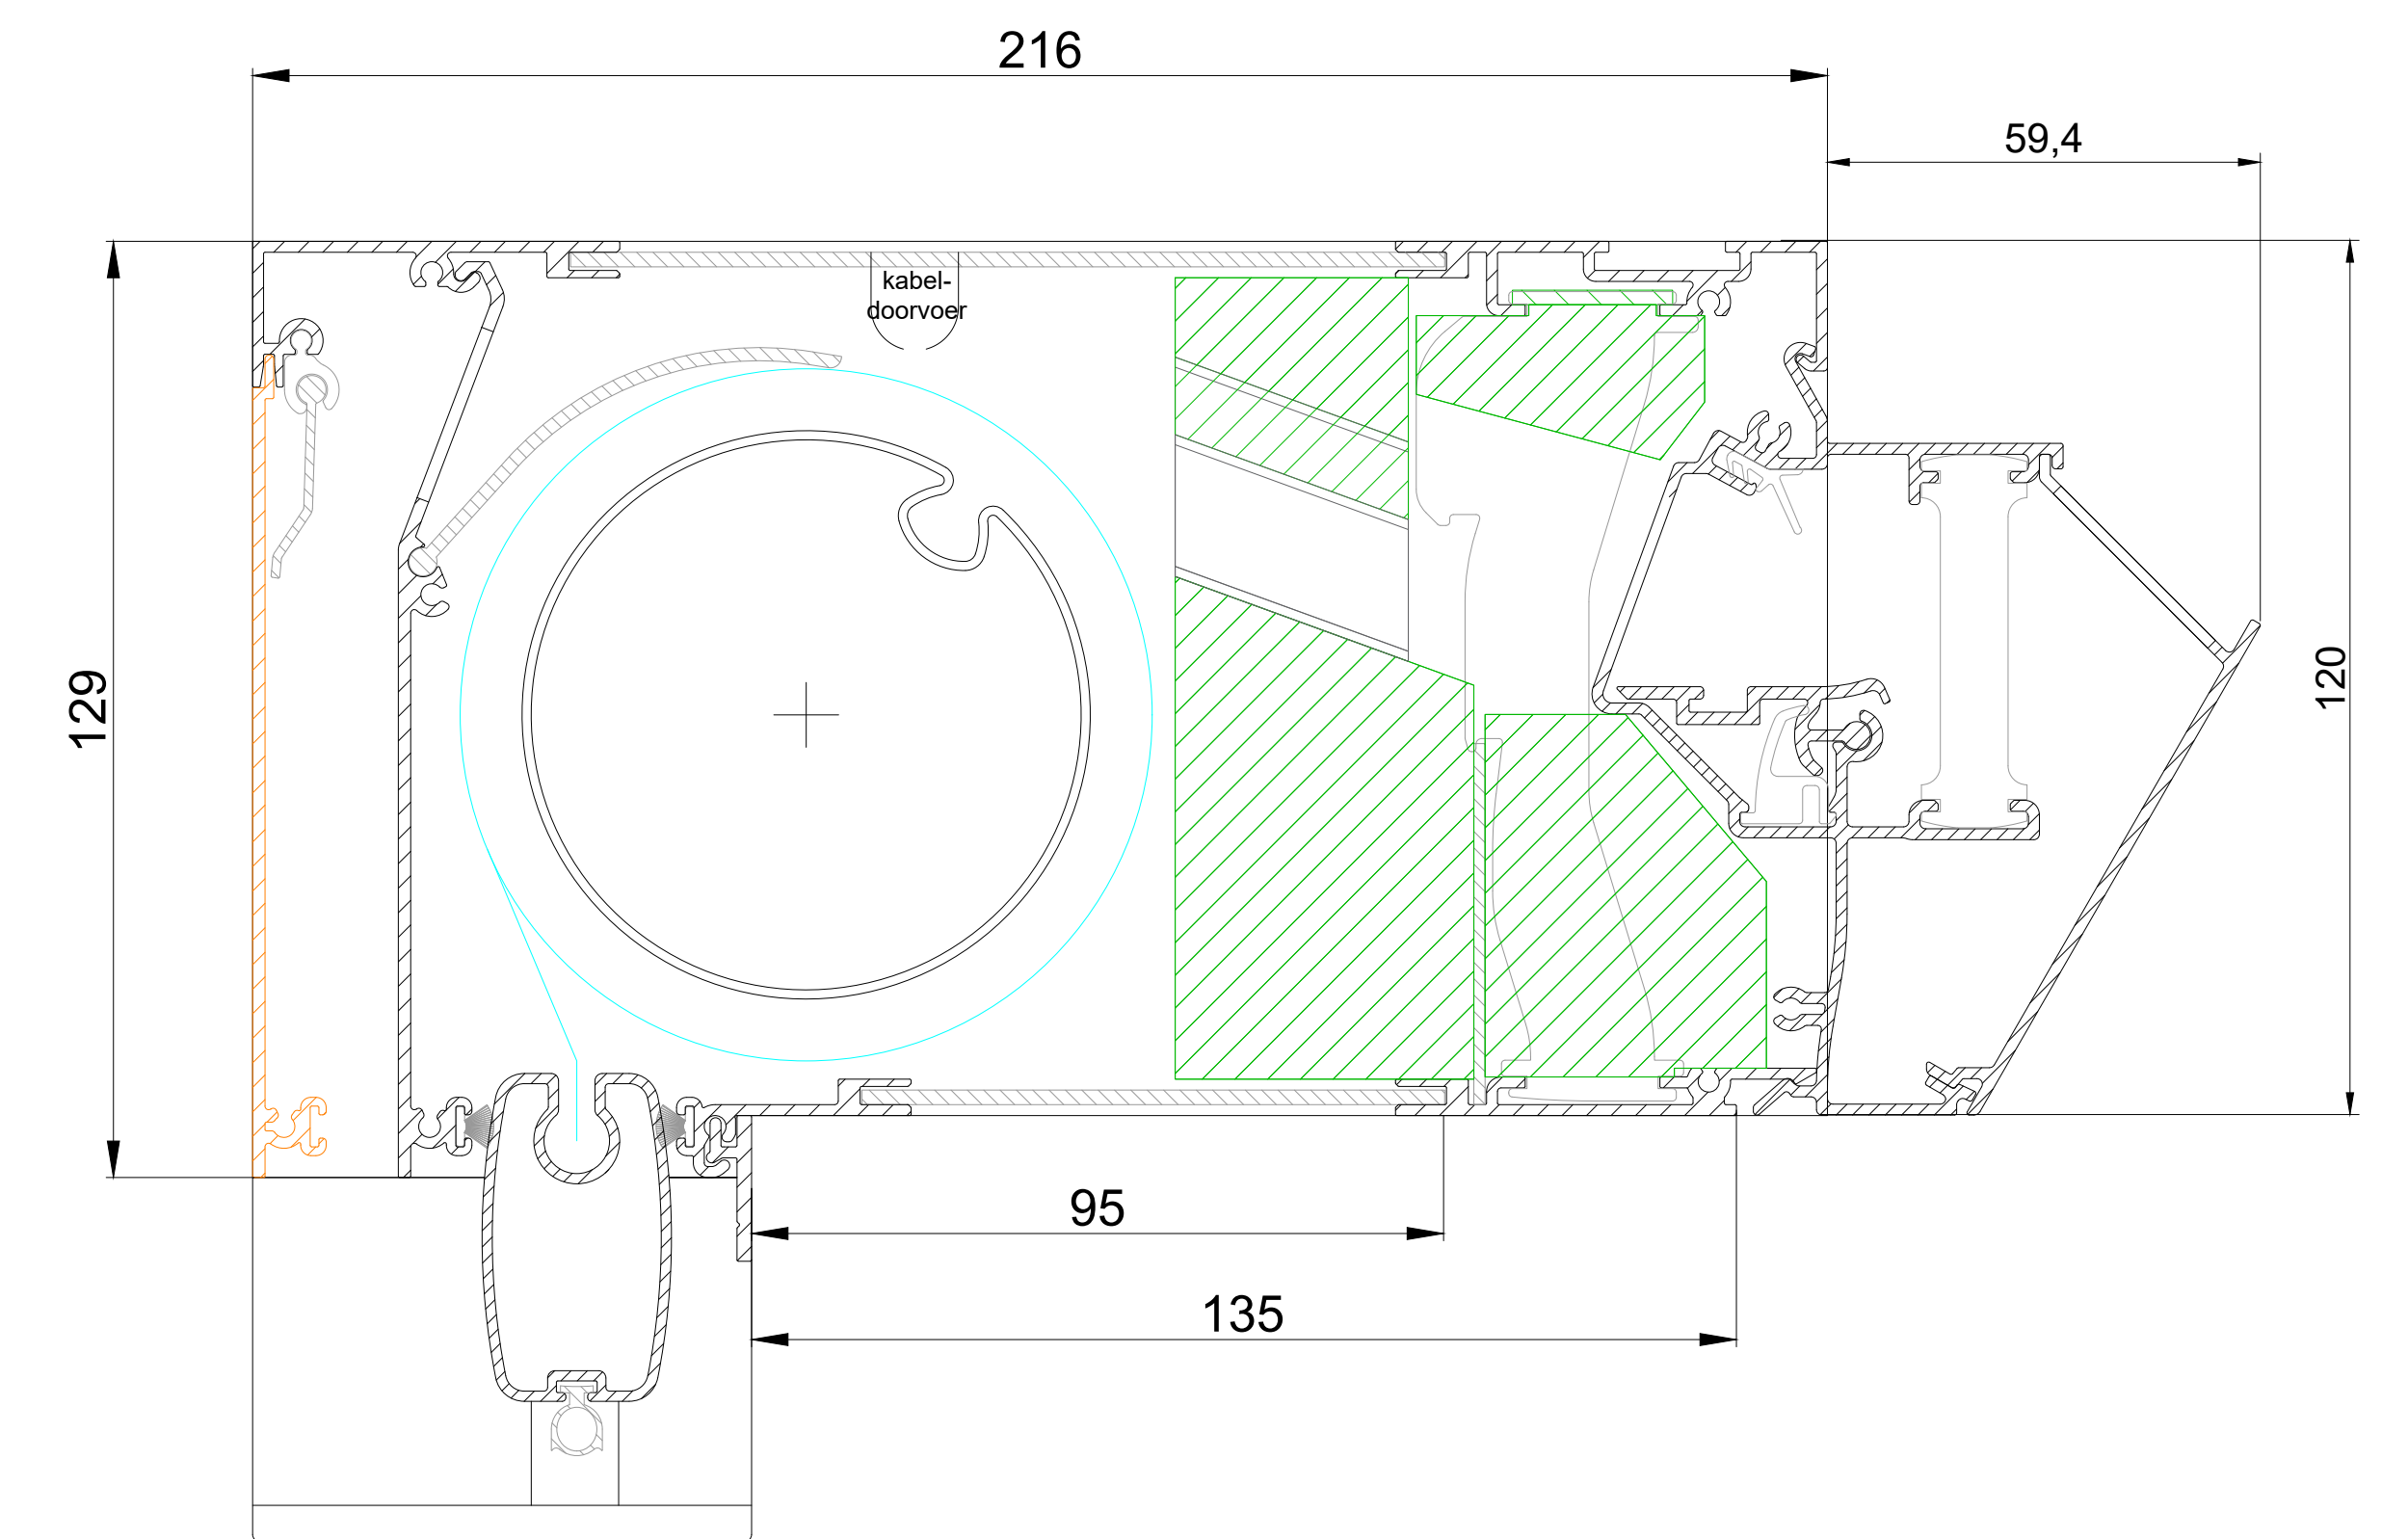

TronicTwin 120 Medio