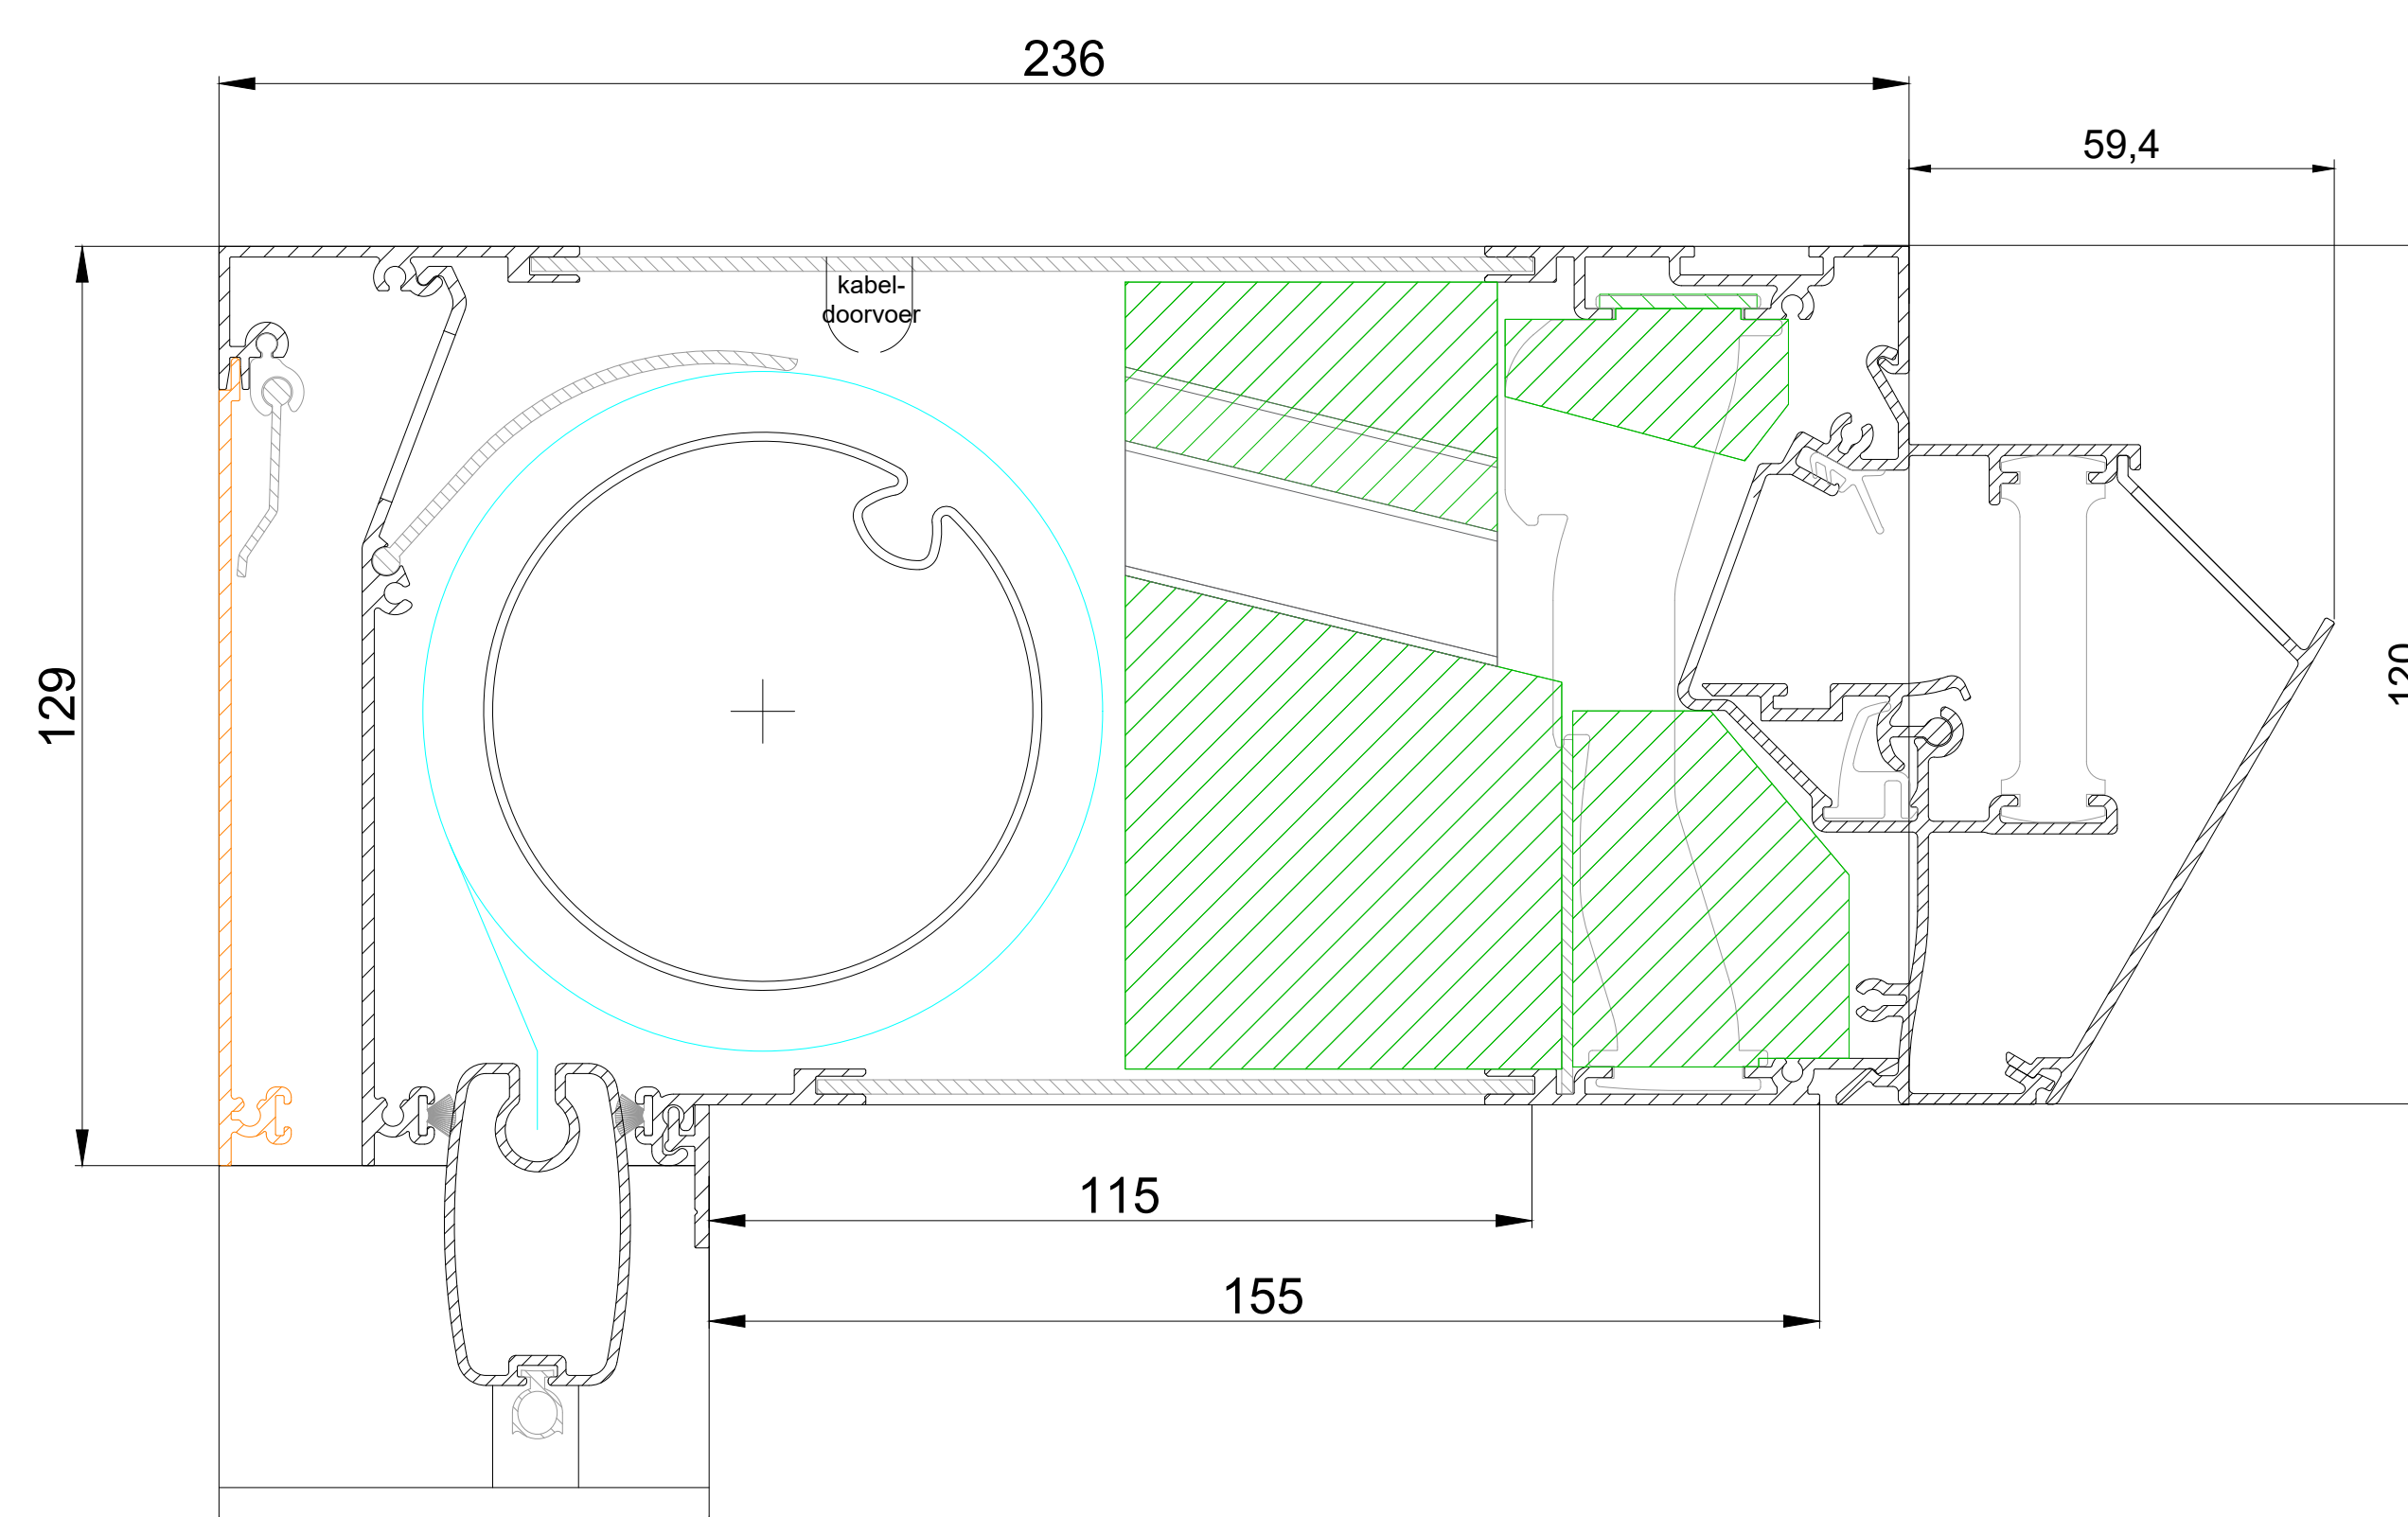

TronicTwin 120 Alto