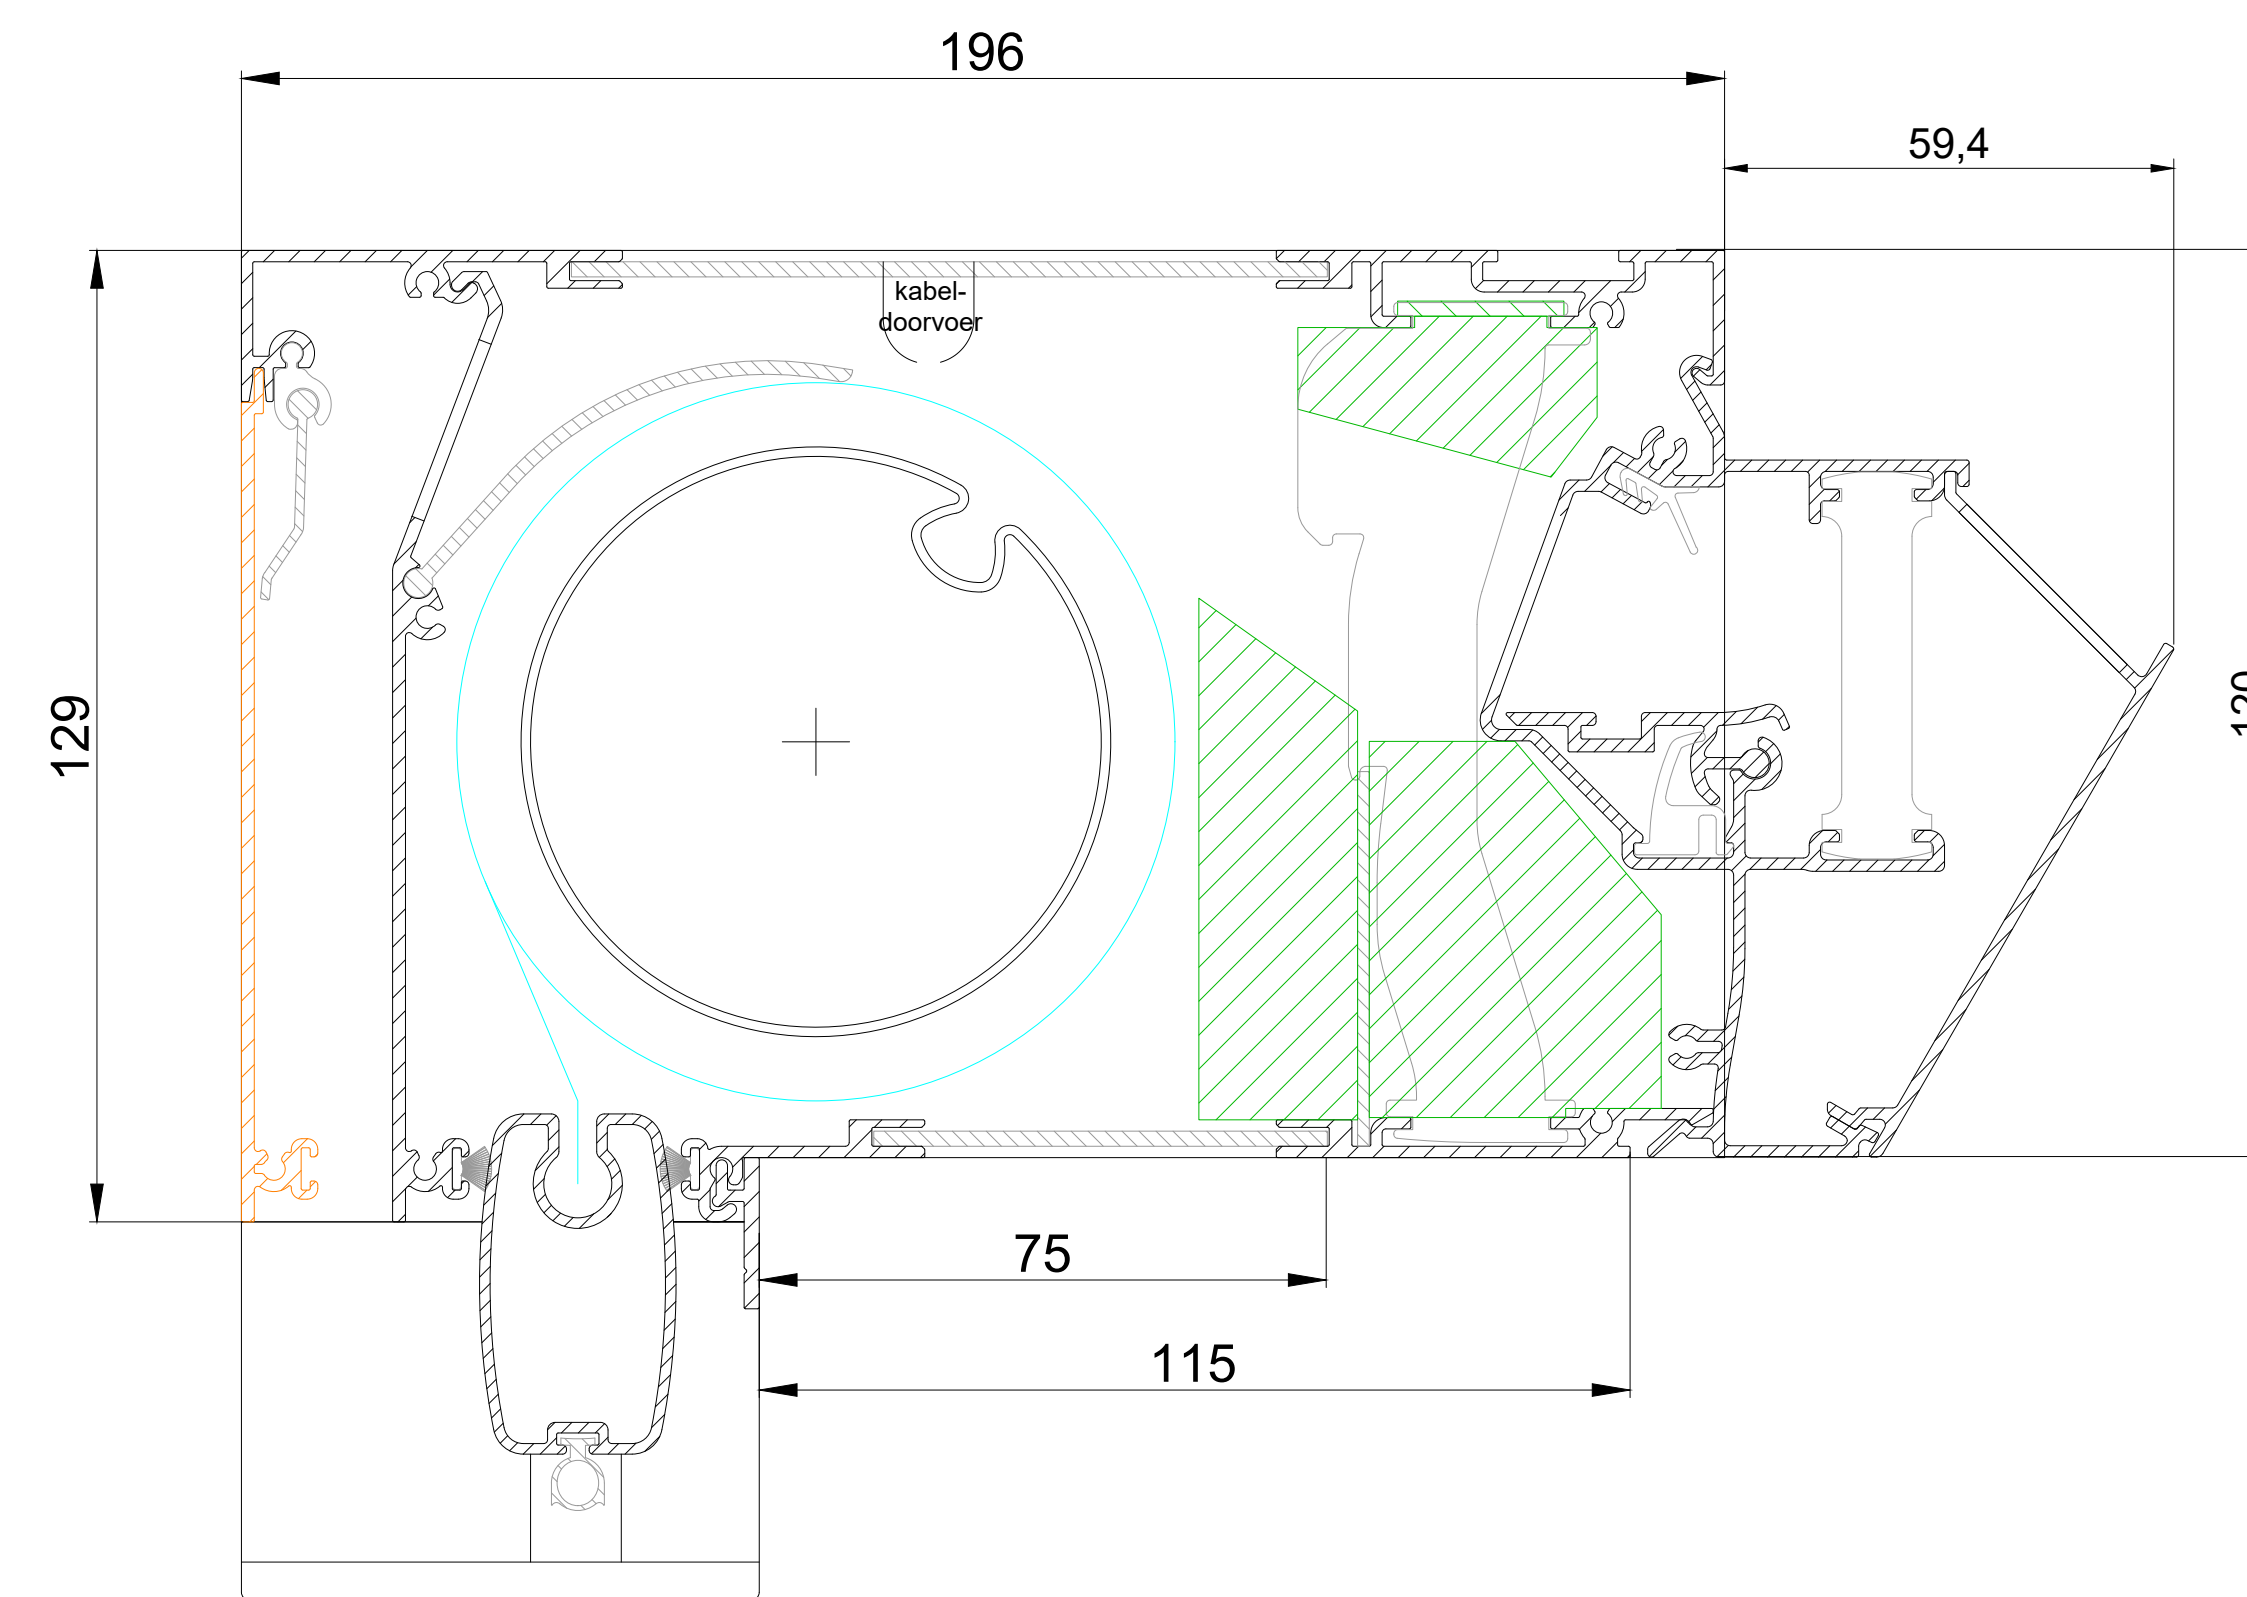

TronicTwin 120 Basso