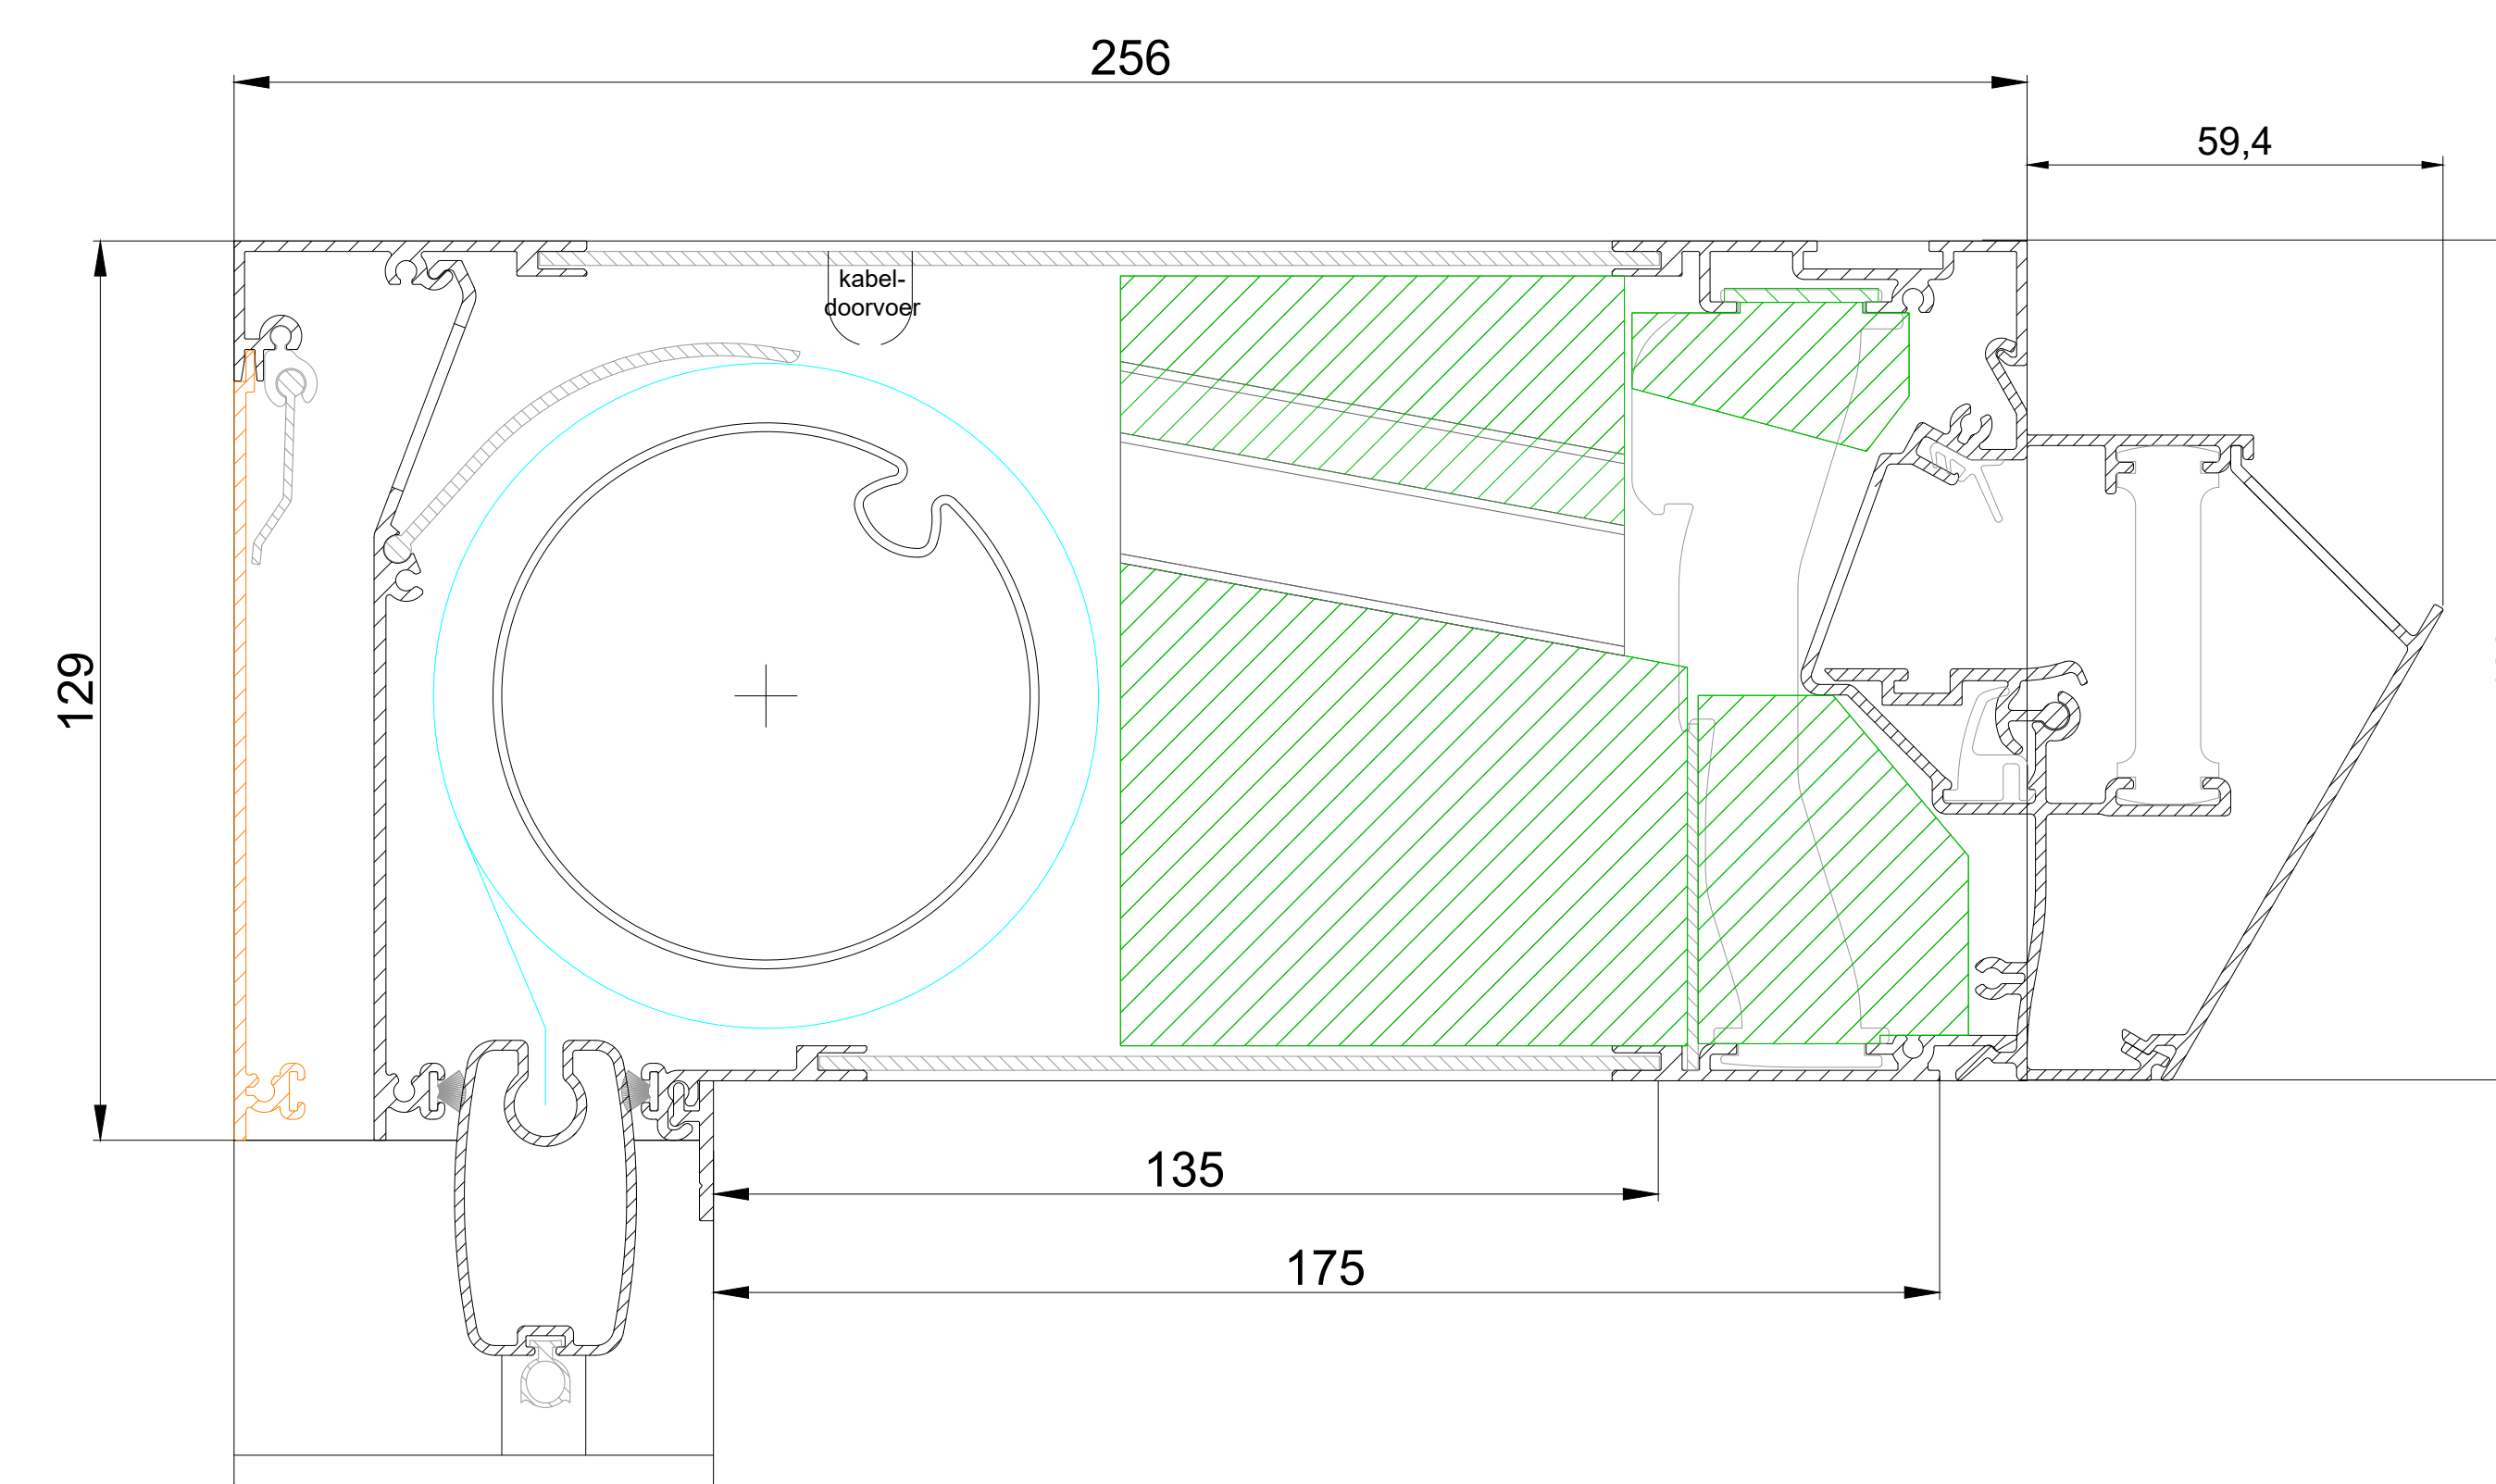

TronicTwin 120 Largo

- Optioneel Mousse AK+
- Optioneel Mousse AK
- Optionele Buitenkap

TronicTwin 120

DUCO
Ventilation & Sun Control

we inspire at
www.duco.eu

Datum: 11/01/2023

Schaal: 1:1

Geleekend: SDD

Formaat: A0

Tek. nr.: 1