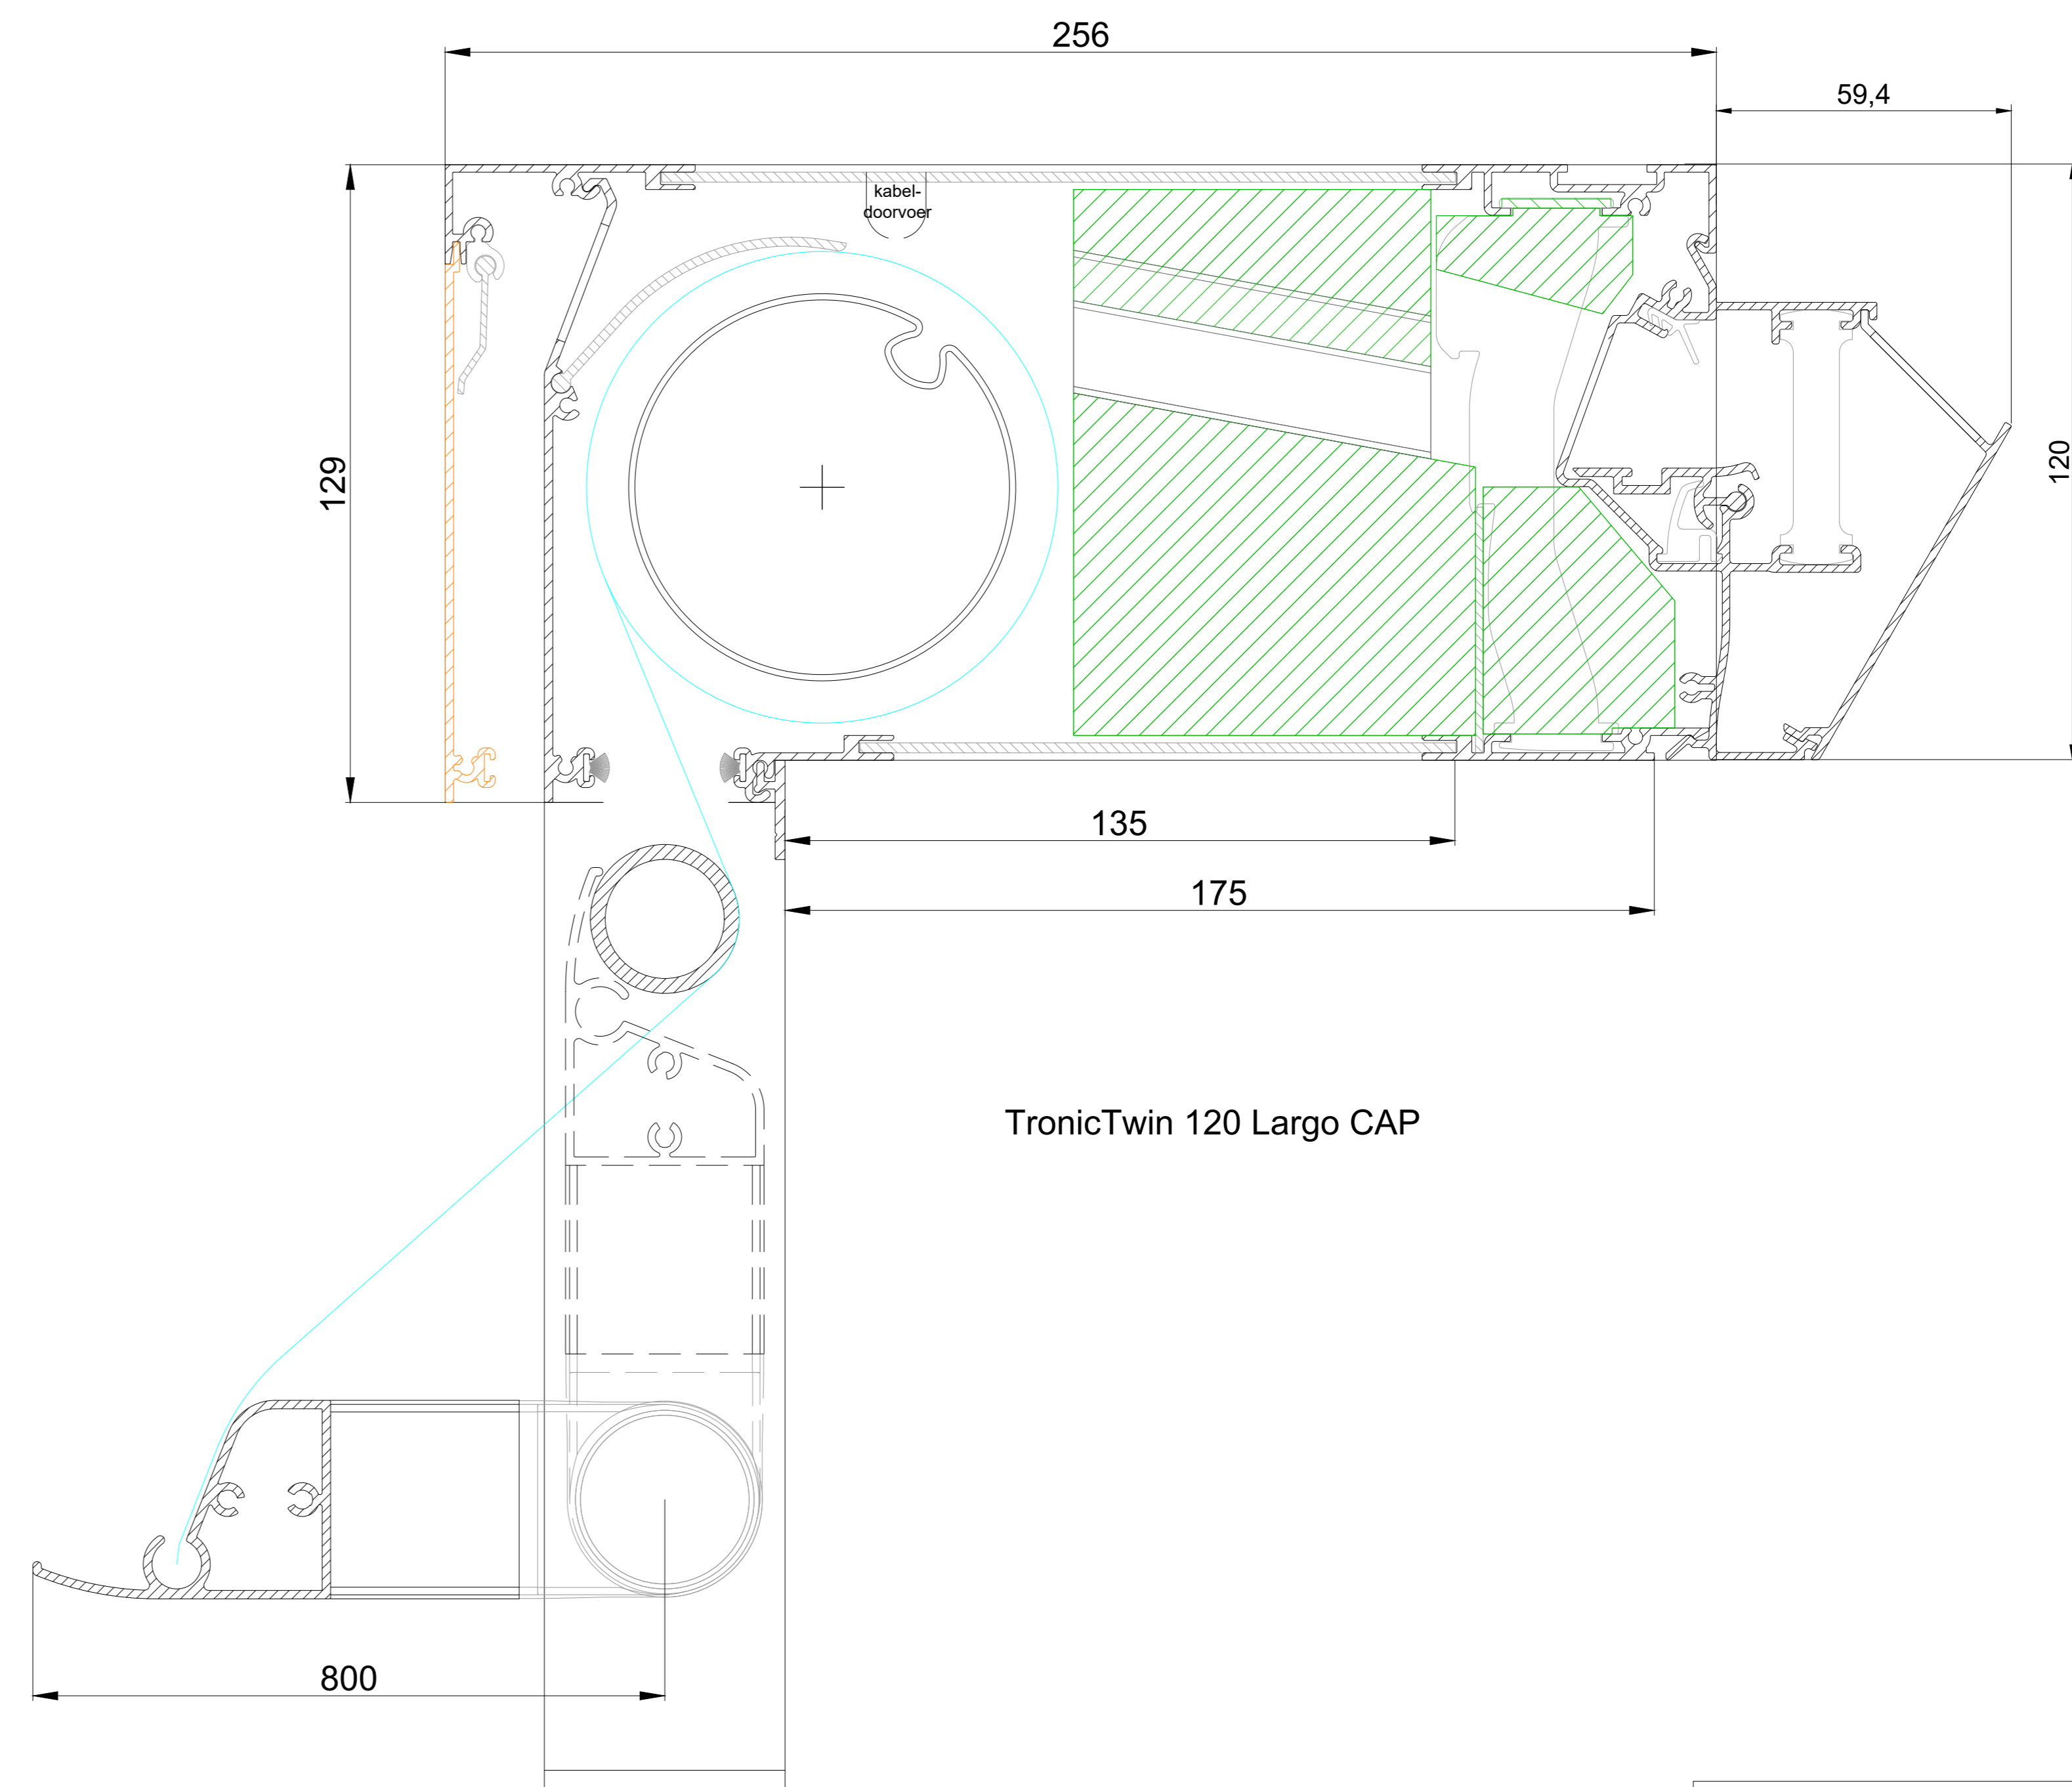

TronicTwin 120 Corto CAP

TronicTwin 120 Basso CAP

TronicTwin 120 Medio CAP

TronicTwin 120 Alto CAP

TronicTwin 120 Largo CAP

- Optioneel Mousse AK+
- Optioneel Mousse AK
- Optionele Buitenkap