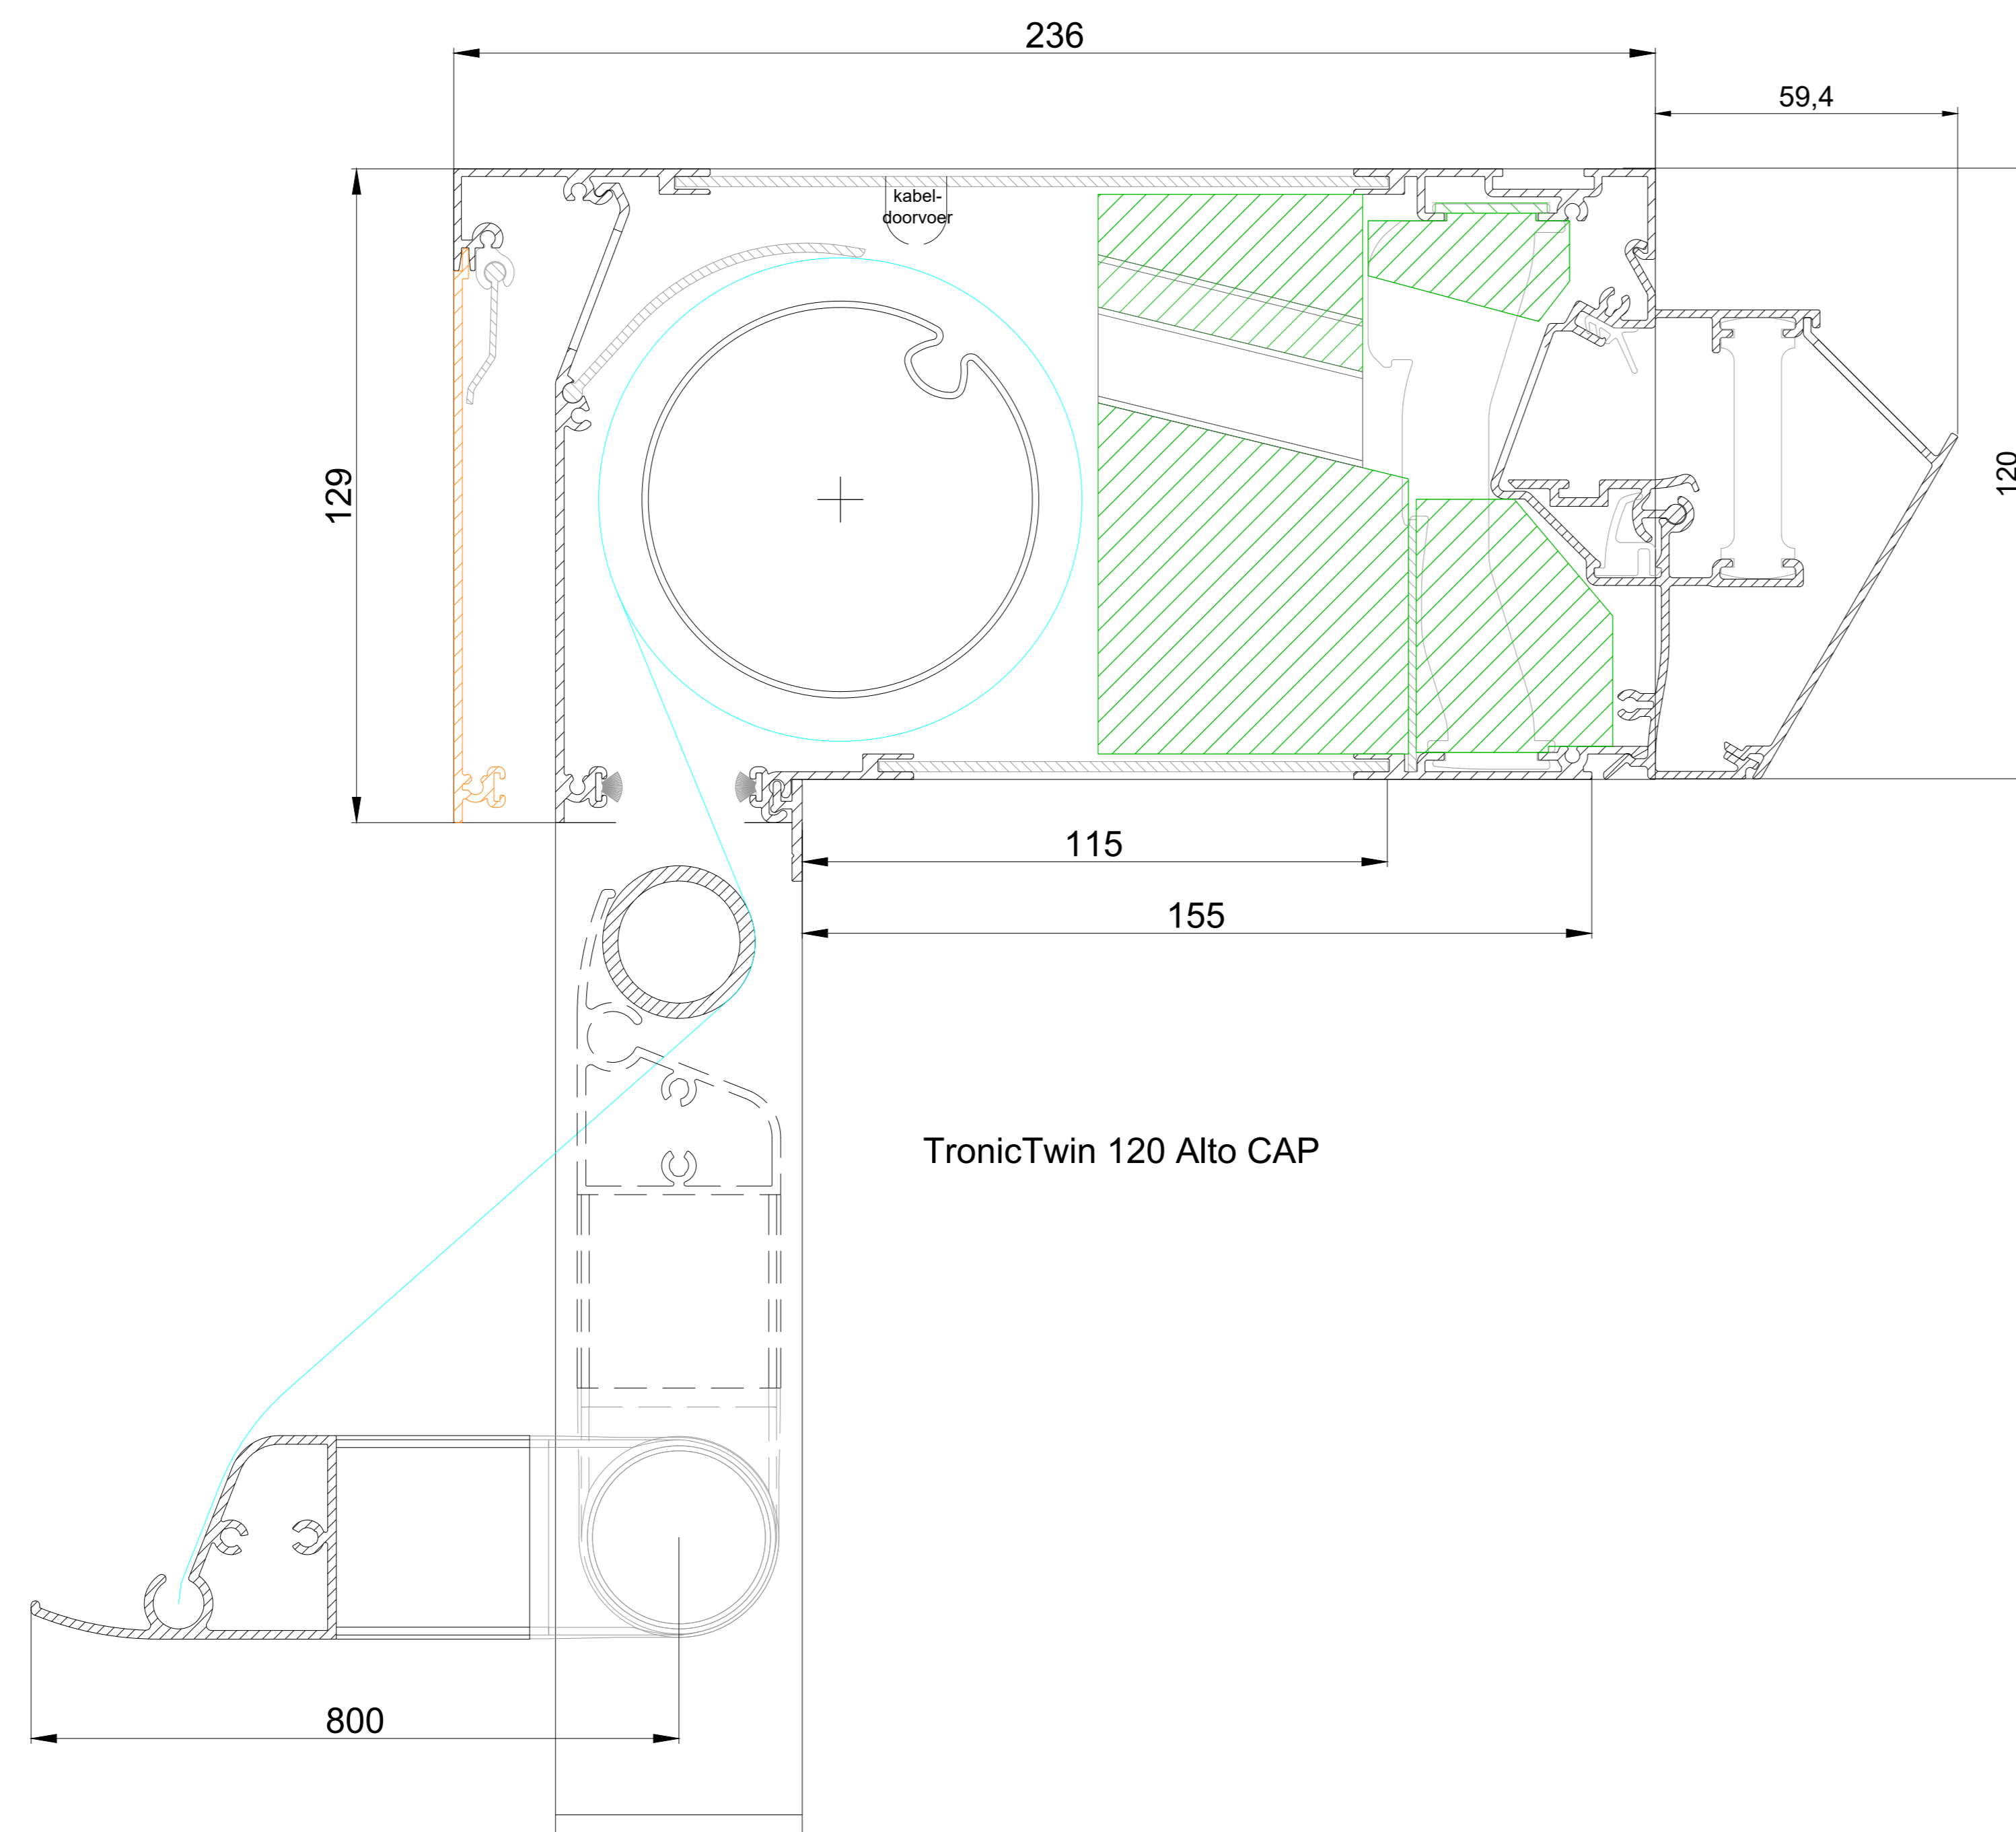

TronicTwin 120 Corto CAP

TronicTwin 120 Basso CAP

TronicTwin 120 Medio CAP

TronicTwin 120 Alto CAP

TronicTwin 120 Largo CAP

- Optioneel Mousse AK+
- Optioneel Mousse AK
- Optionele Buitenkap