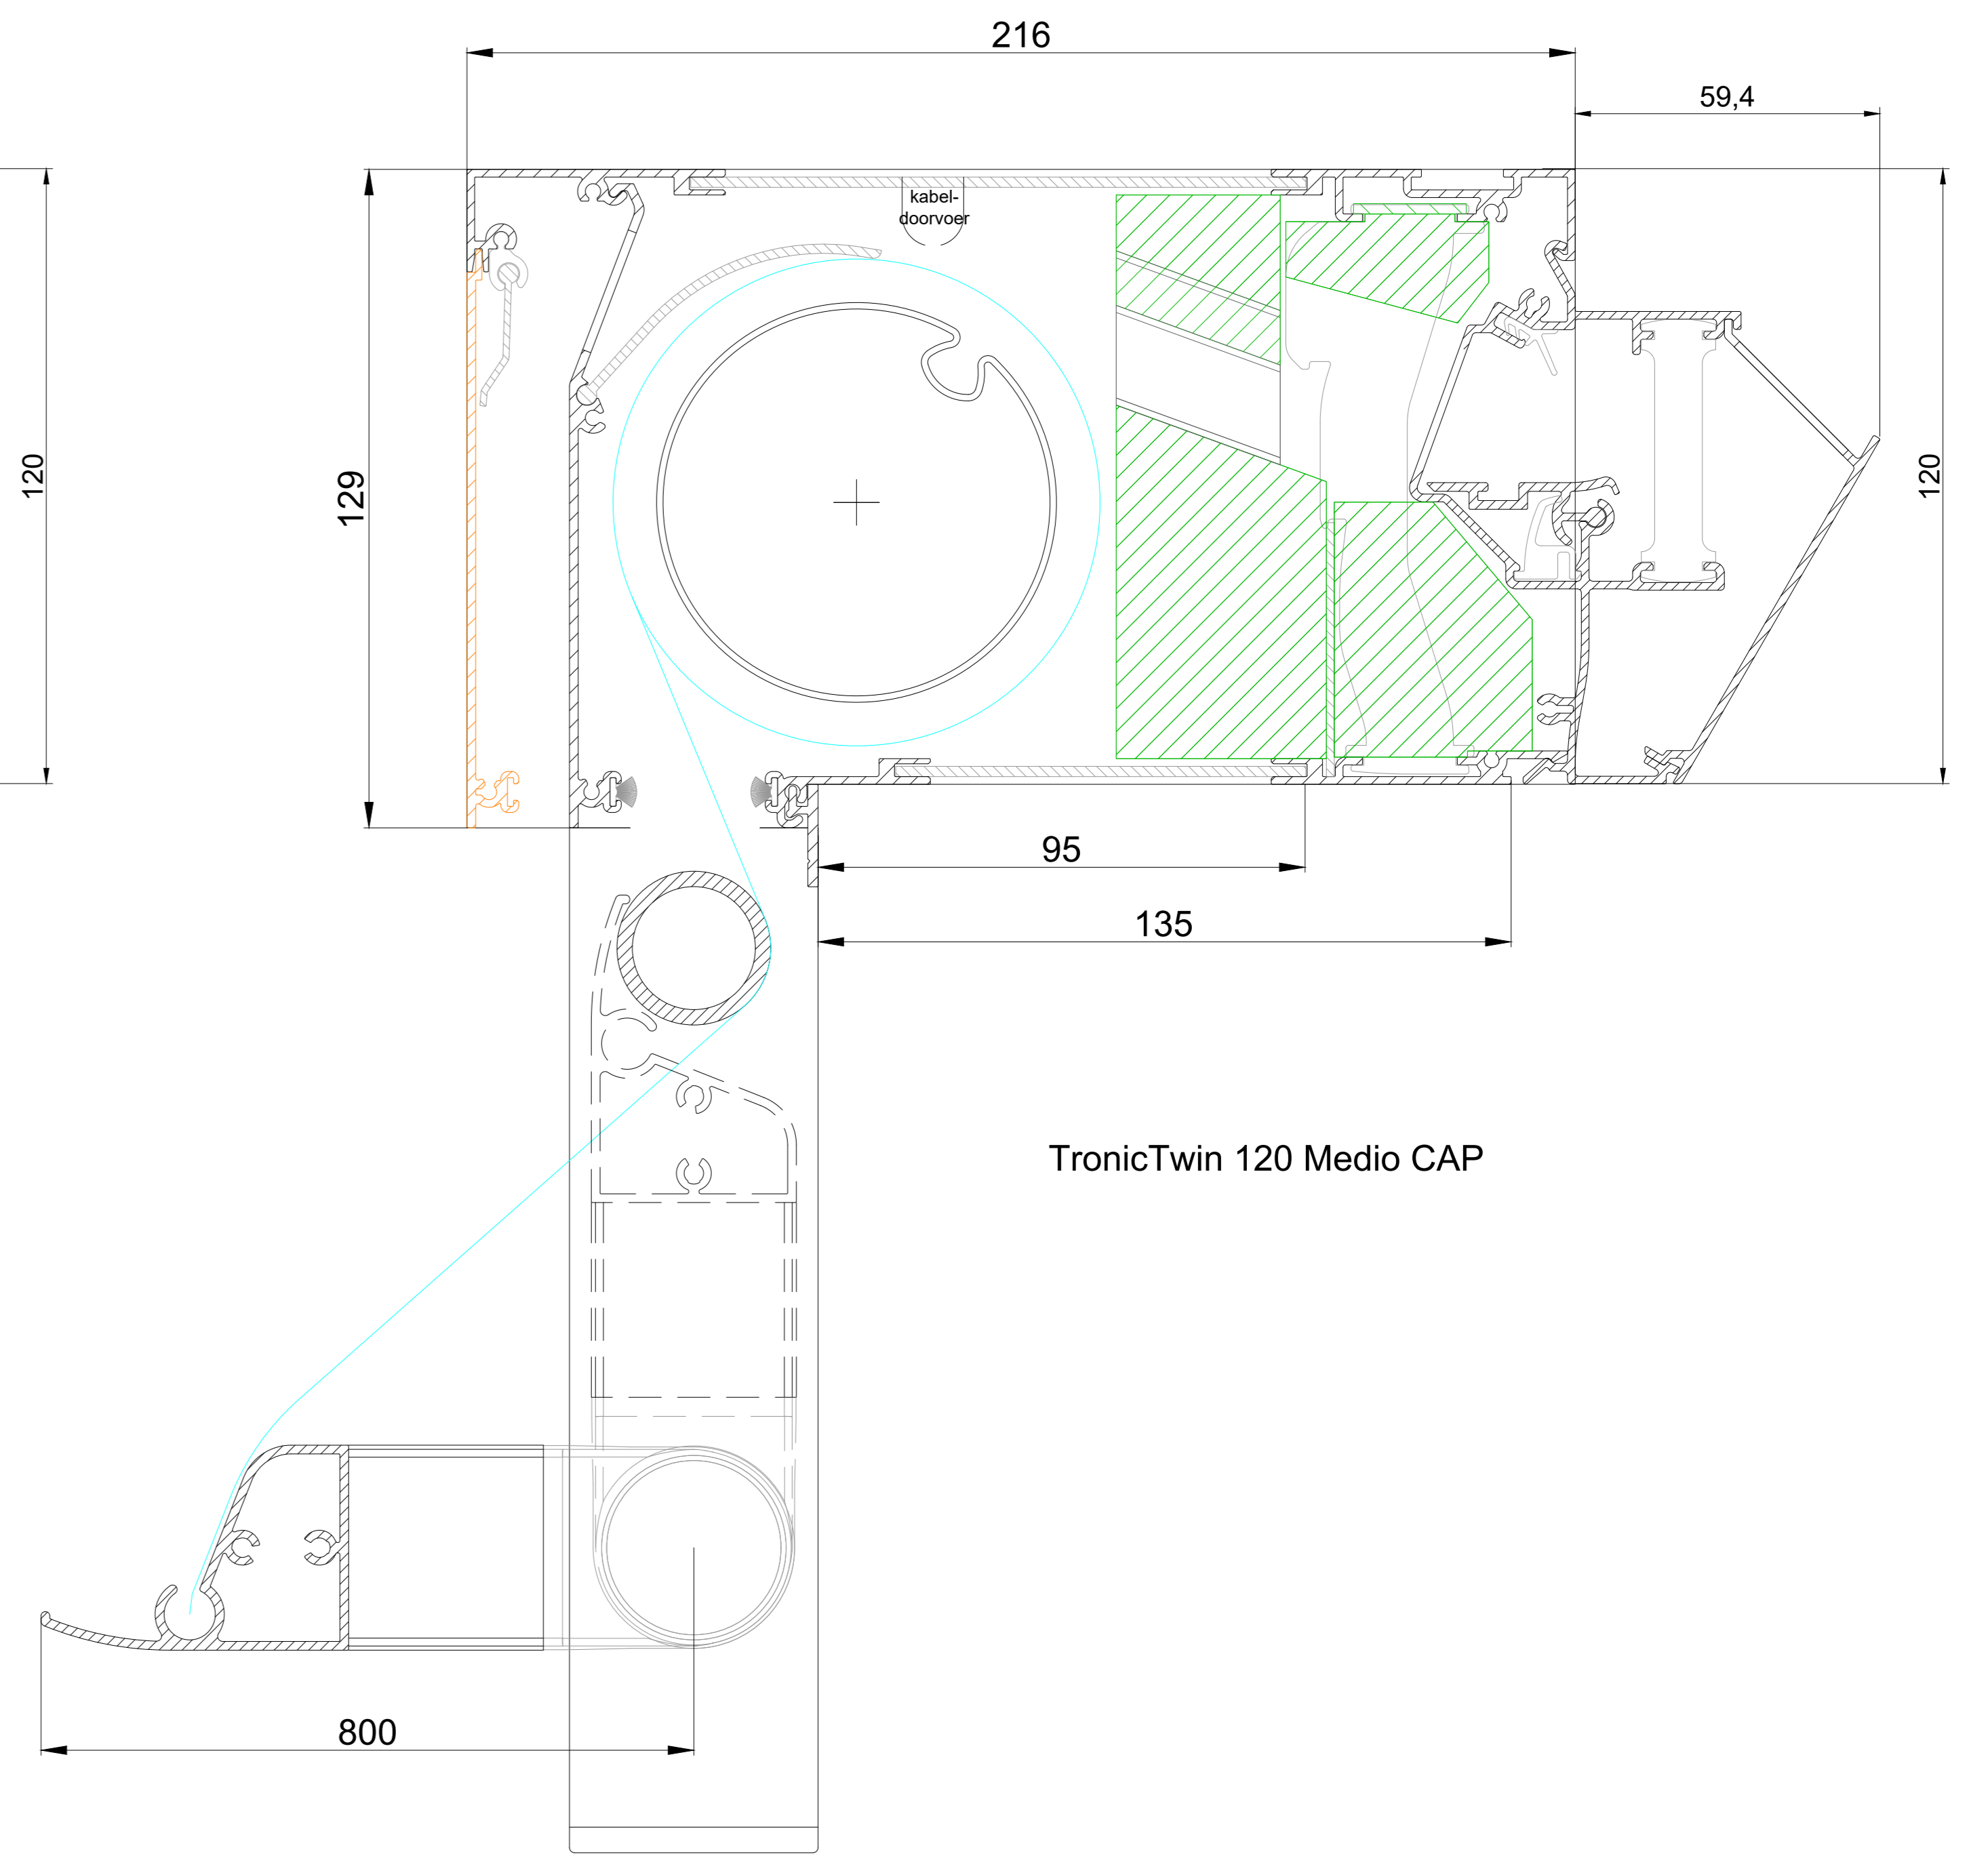

TronicTwin 120 Corto CAP

TronicTwin 120 Basso CAP

TronicTwin 120 Medio CAP

TronicTwin 120 Alto CAP

TronicTwin 120 Largo CAP

- Optioneel Mousse AK+
- Optioneel Mousse AK
- Optionele Buitenkap