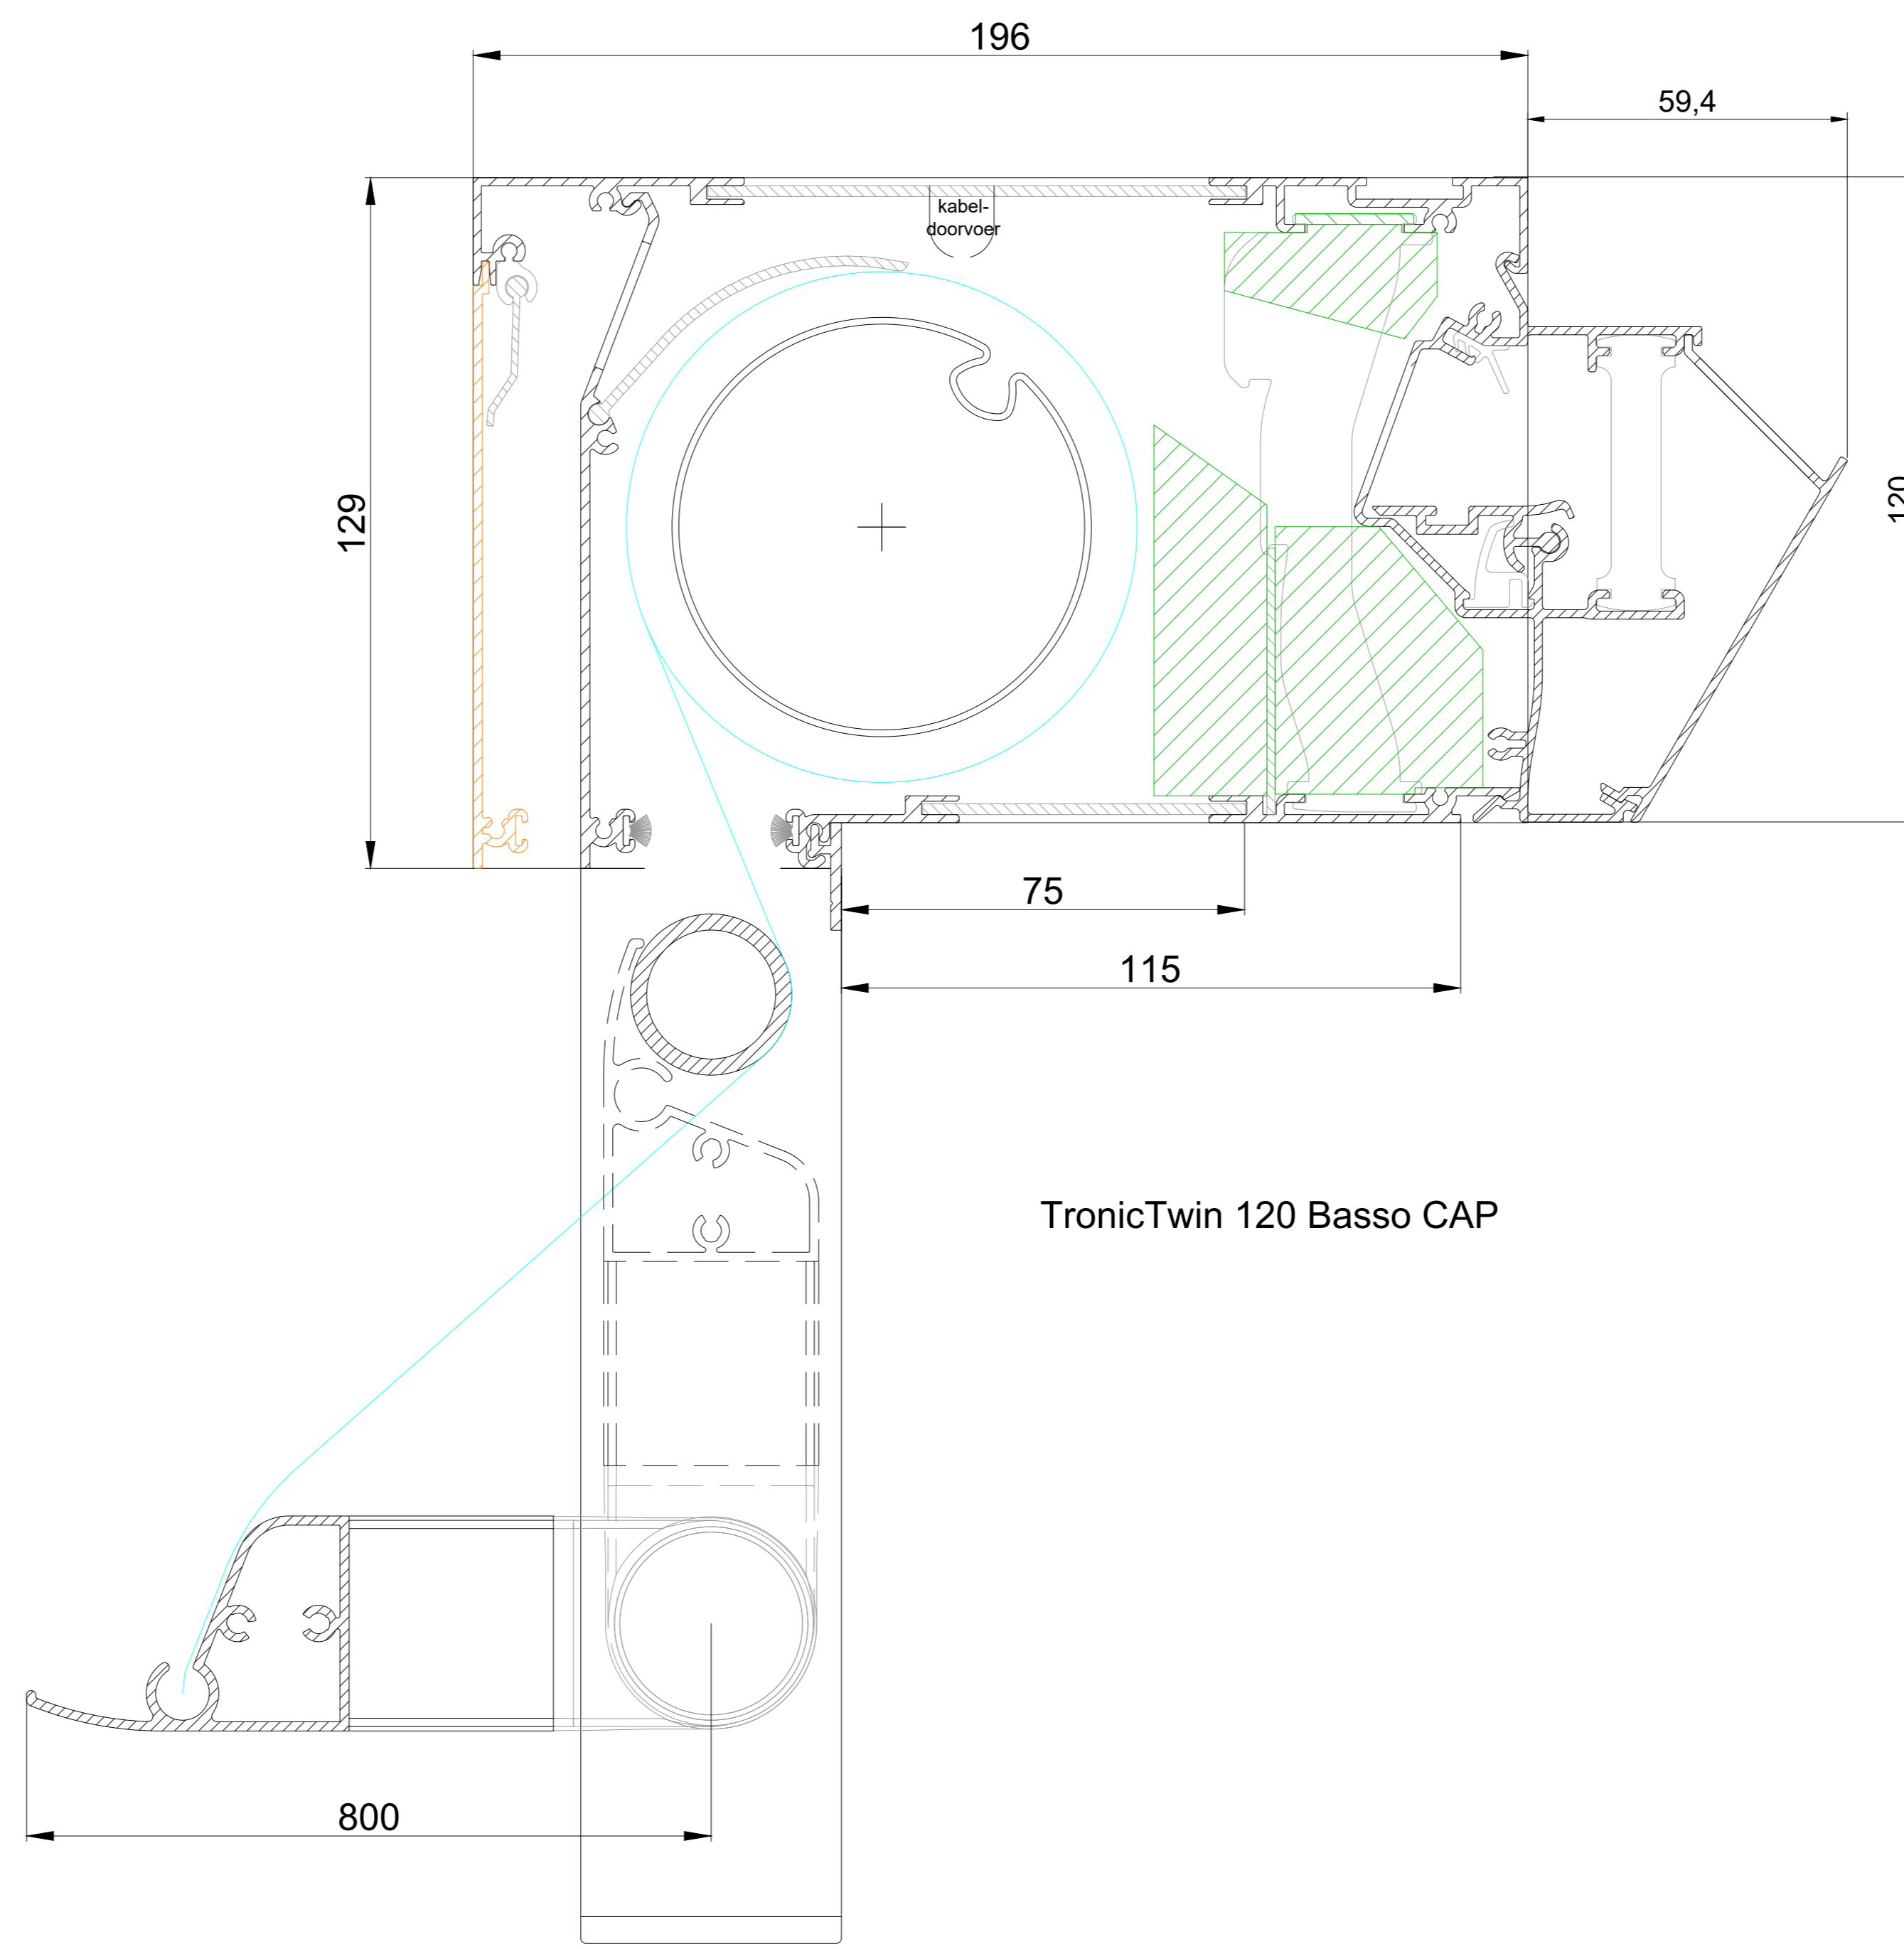

TronicTwin 120 Corto CAP

TronicTwin 120 Basso CAP

TronicTwin 120 Medio CAP

TronicTwin 120 Alto CAP

TronicTwin 120 Largo CAP

- Optioneel Mousse AK+
- Optioneel Mousse AK
- Optionele Buitenkap