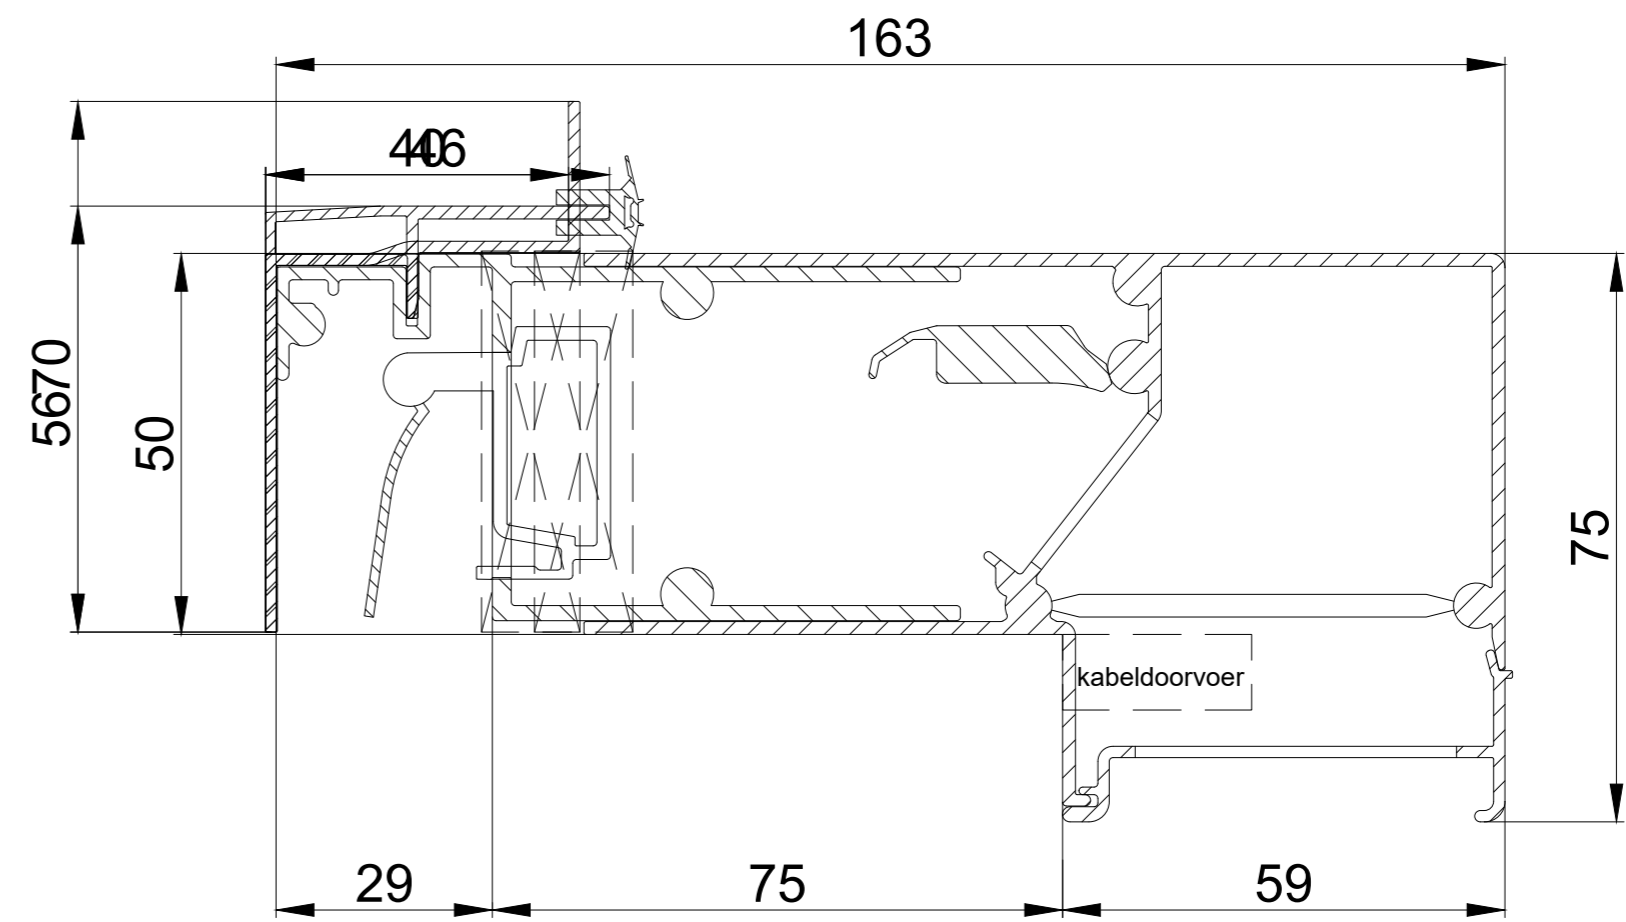

TronicTop 50 'ZR' Medio