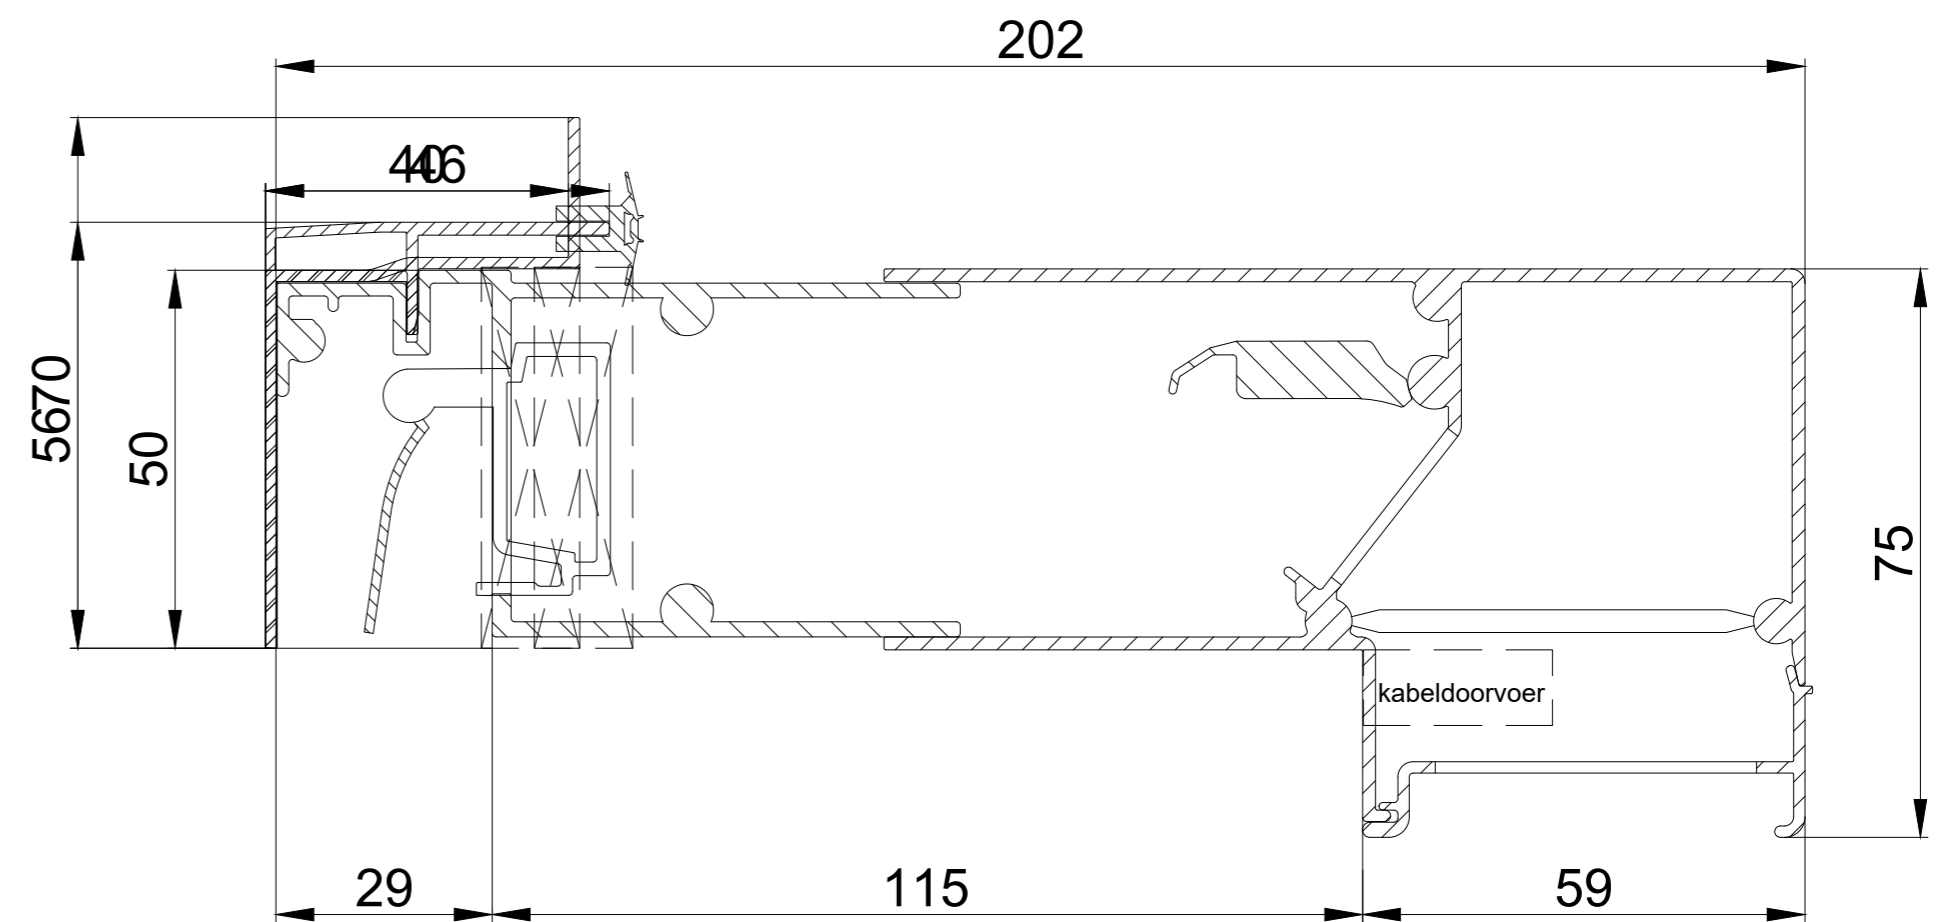

TronicTop 50 'ZR' Largo

TronicTop 50 'ZR' doorsnede

we inspire at
www.duco.eu

I.O.V.:

Datum : 6/04/2017

Schaal : 1:1

Getekend : LVW

Formaat : A2

Tek nr. :