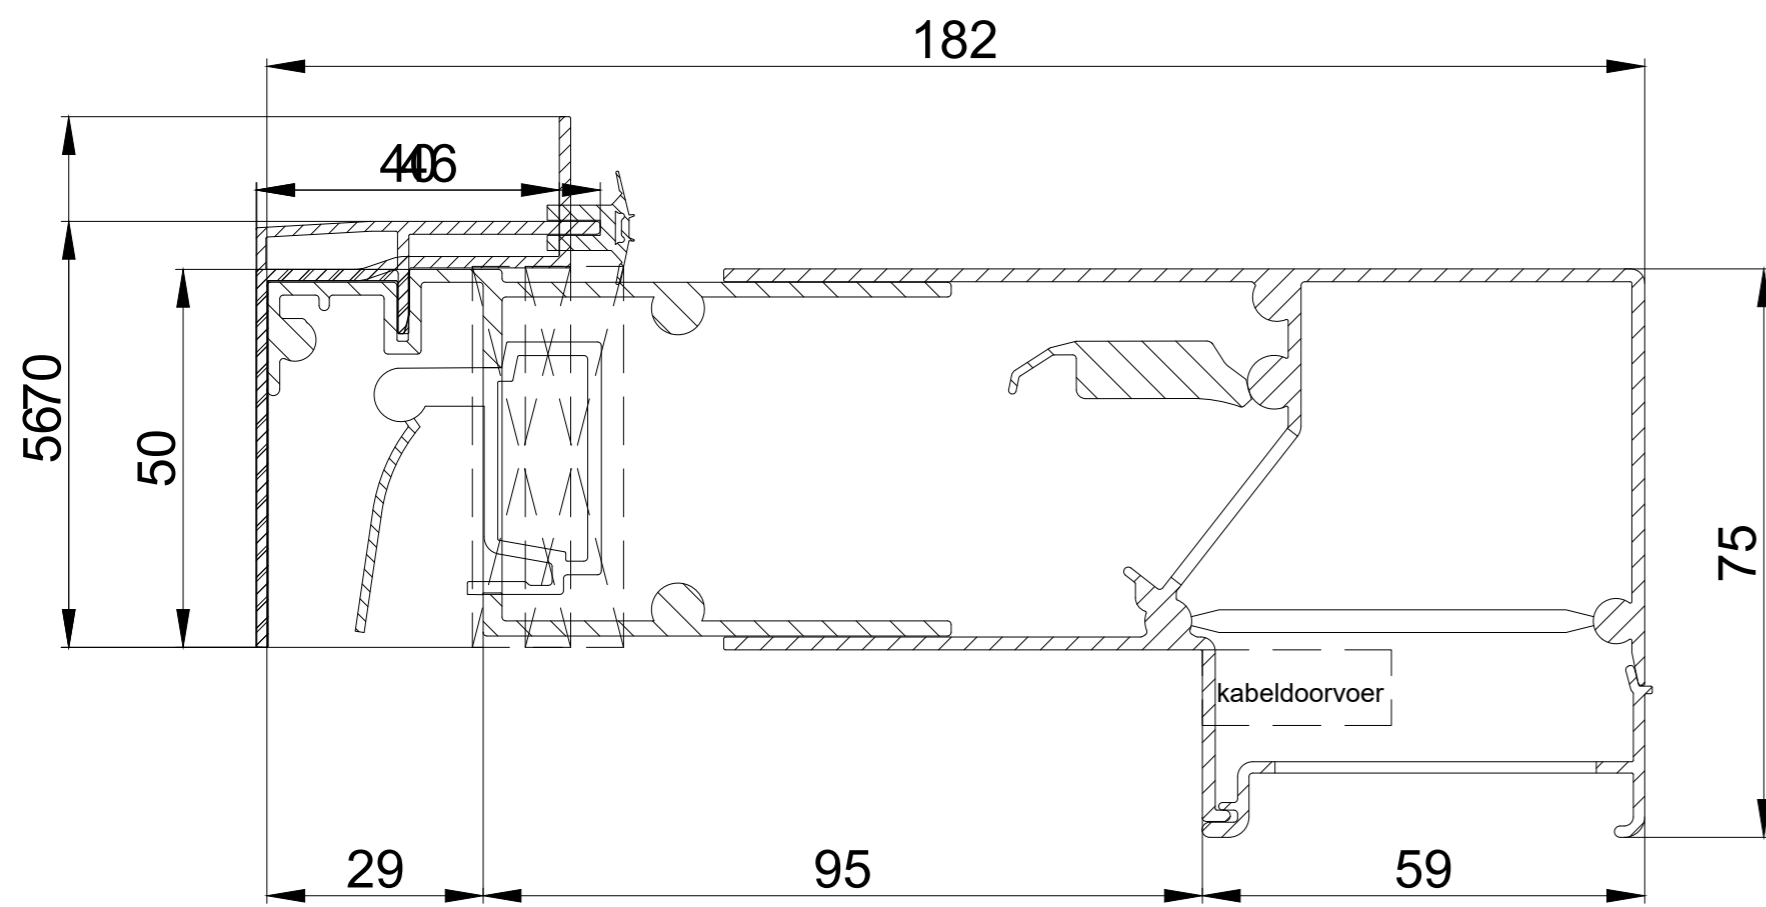

TronicTop 50 'ZR' Alto