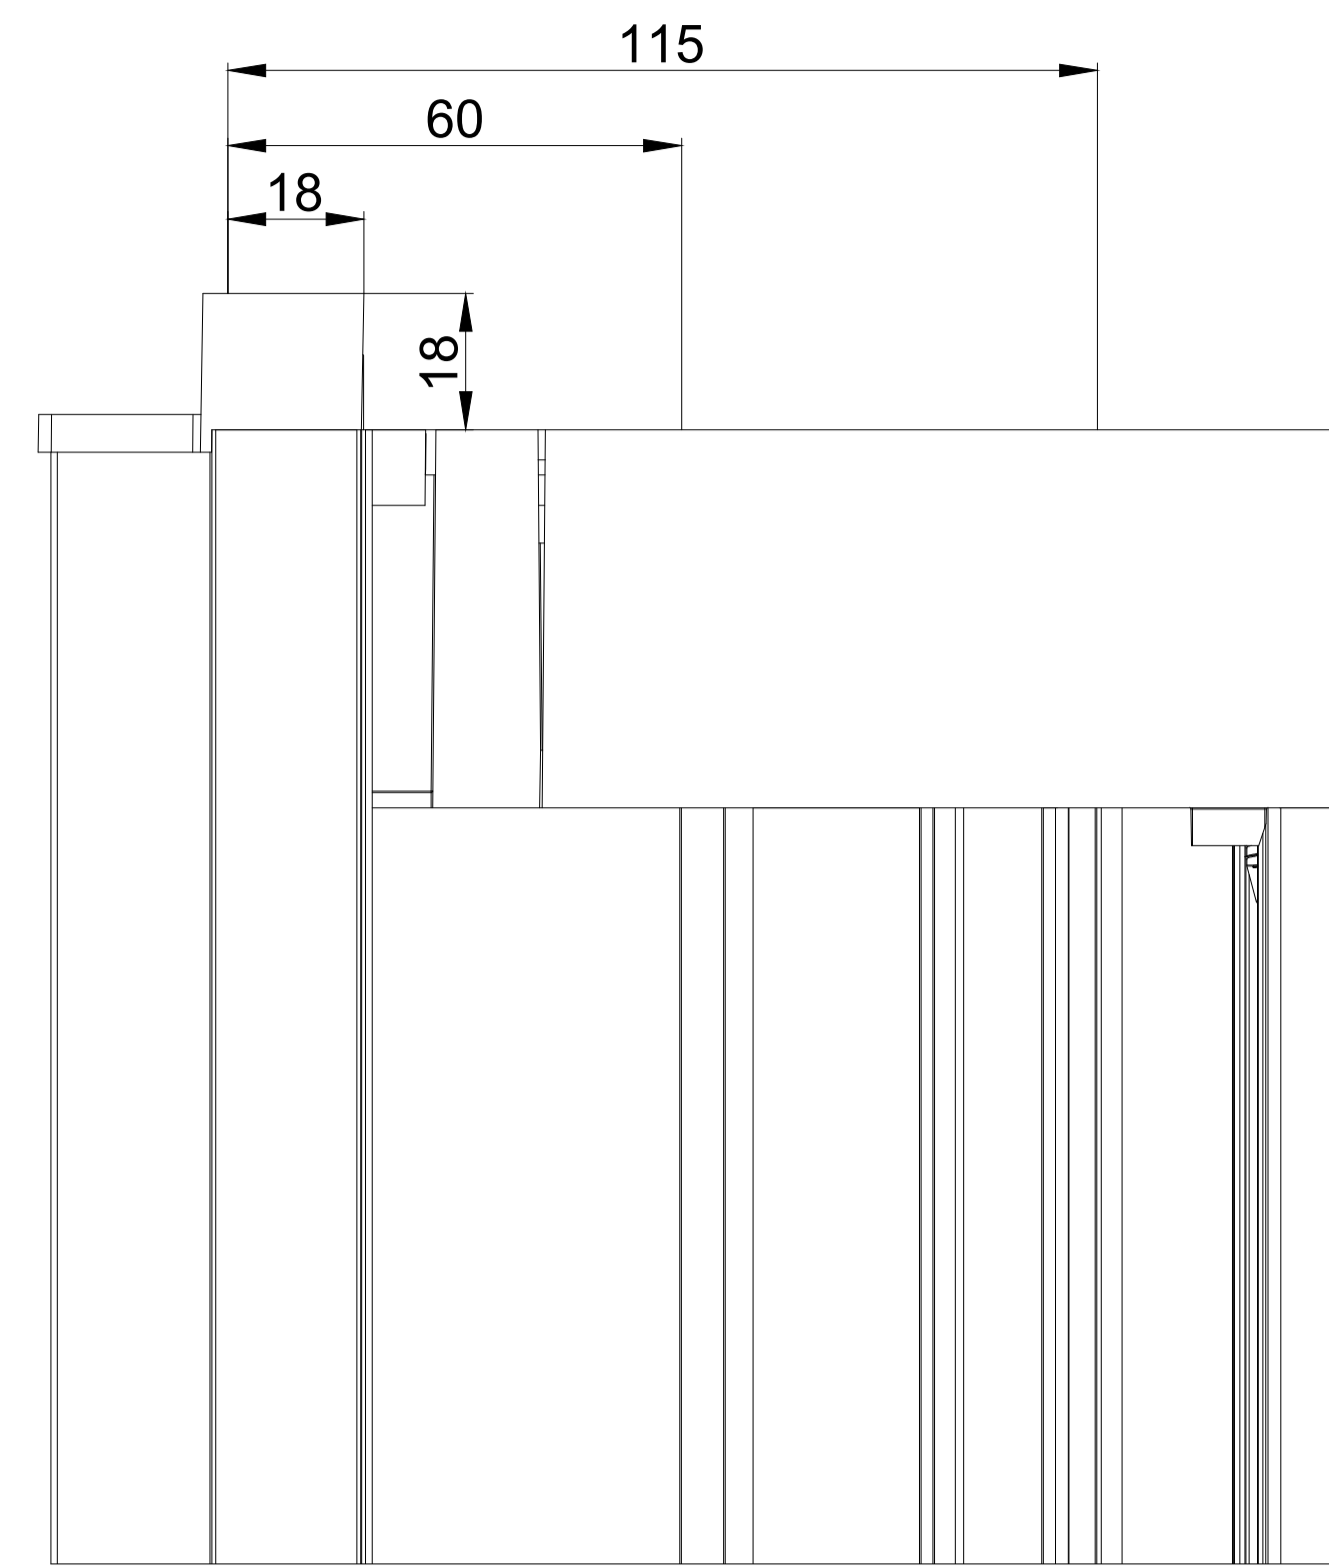

Medio

TopVent - TronicVent Flens bovenaanzicht

DUCO
Ventilation & Sun Control

we inspire at
www.duco.eu

Datum : 15/09/2022
Schaal : 1:1
Getekend : ----
Formaat : A1
Tek nr. :