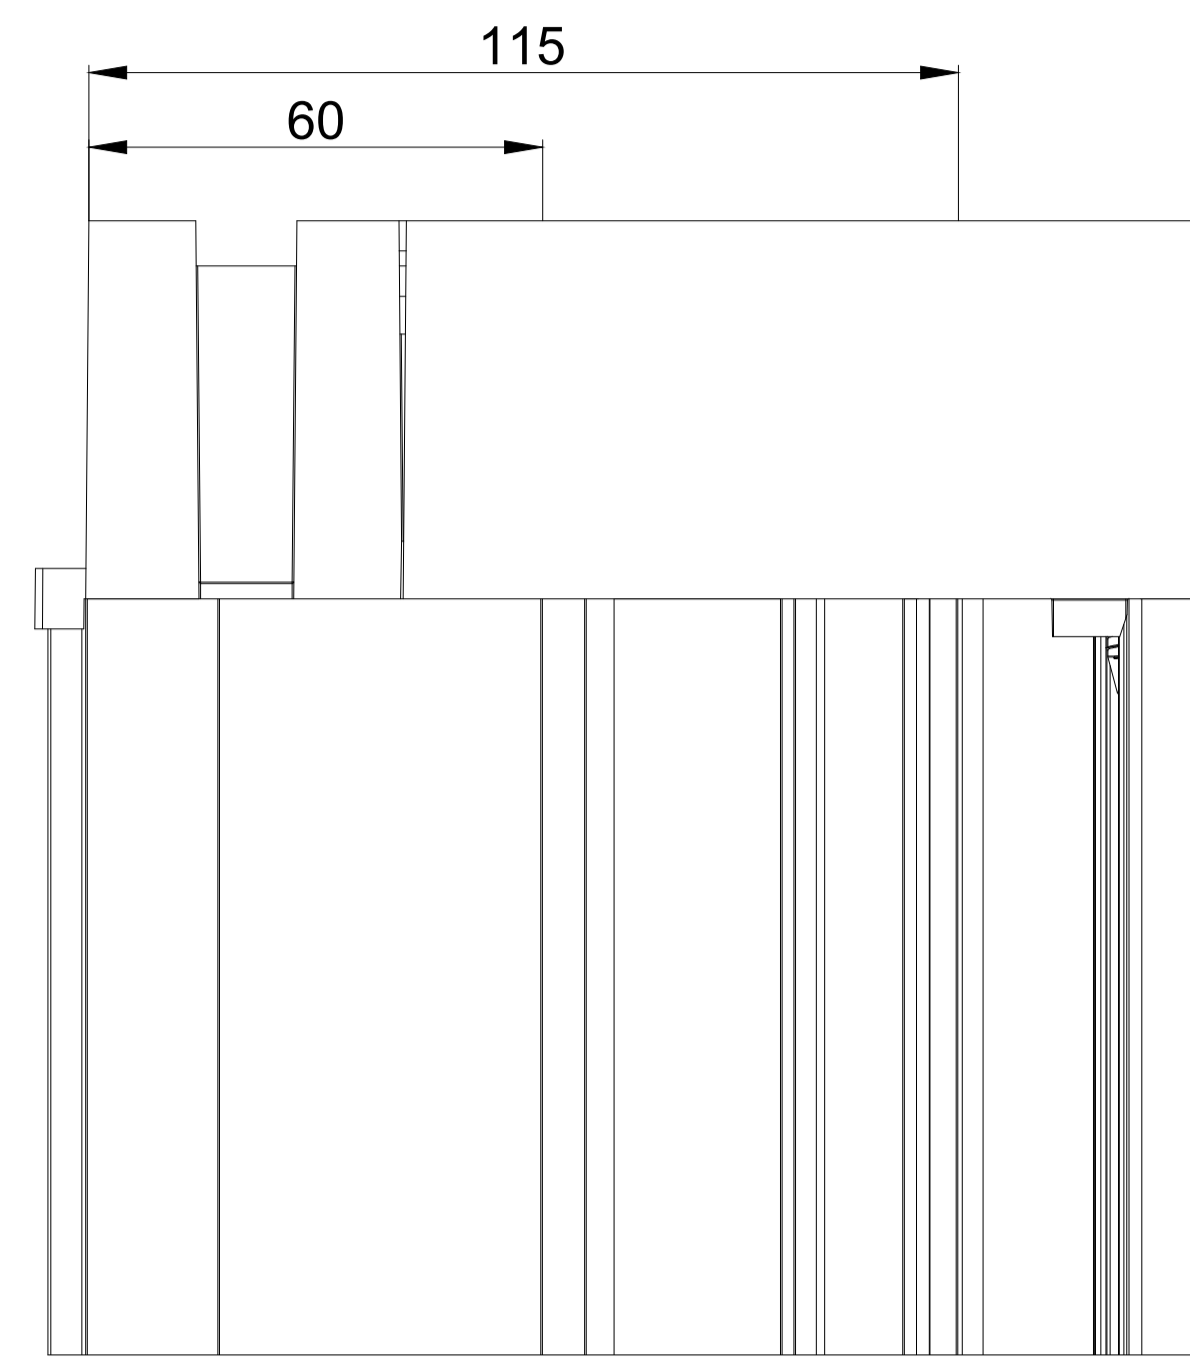

Medio

TopVent - TronicVent bovenaanzicht

we inspire at
www.duco.eu

Datum :	15/09/2022
Schaal :	1:1
Getekend :	----
Formaat :	A1
Tek nr. :