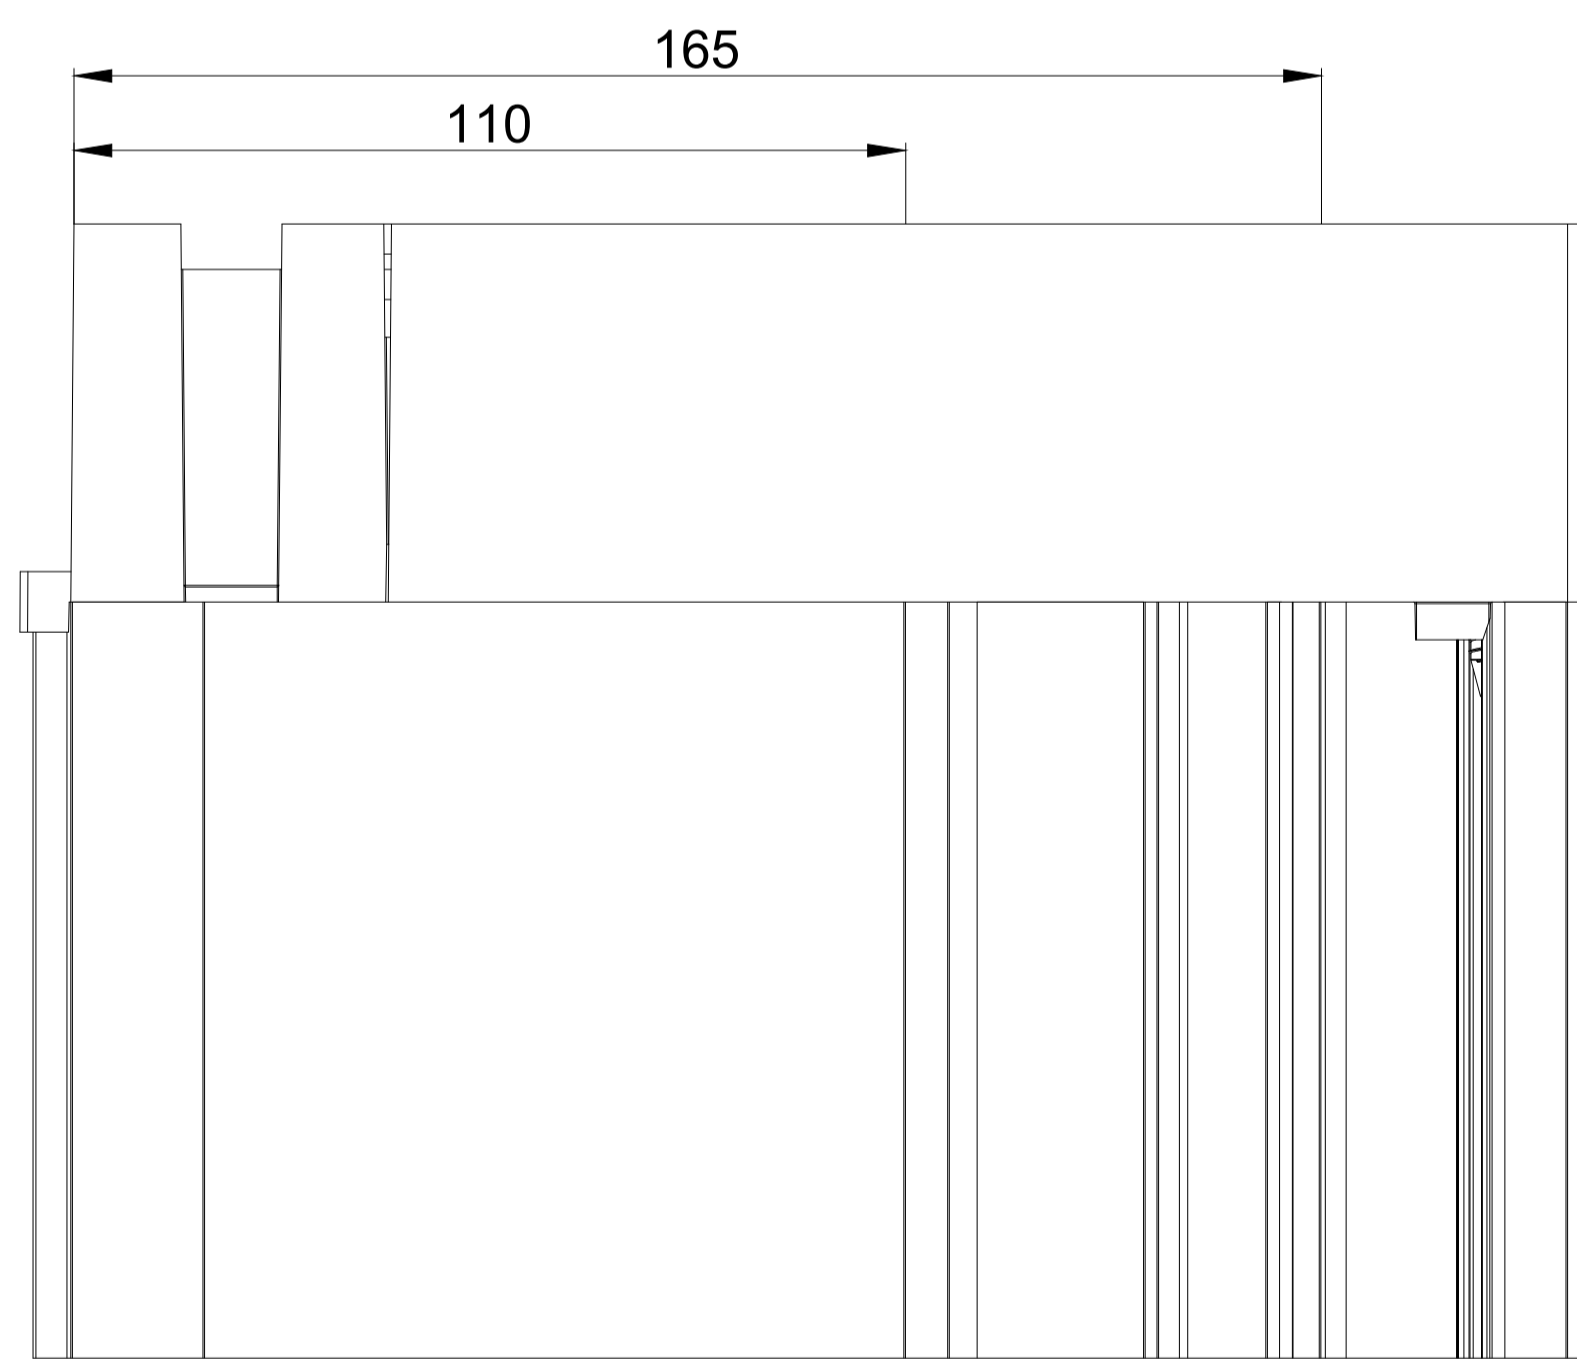

Alto

TopVent - TronicVent bovenaanzicht

we inspire at
www.duco.eu

Datum :	15/09/2022
Schaal :	1:1
Getekend :	----
Formaat :	A1
Tek nr. :