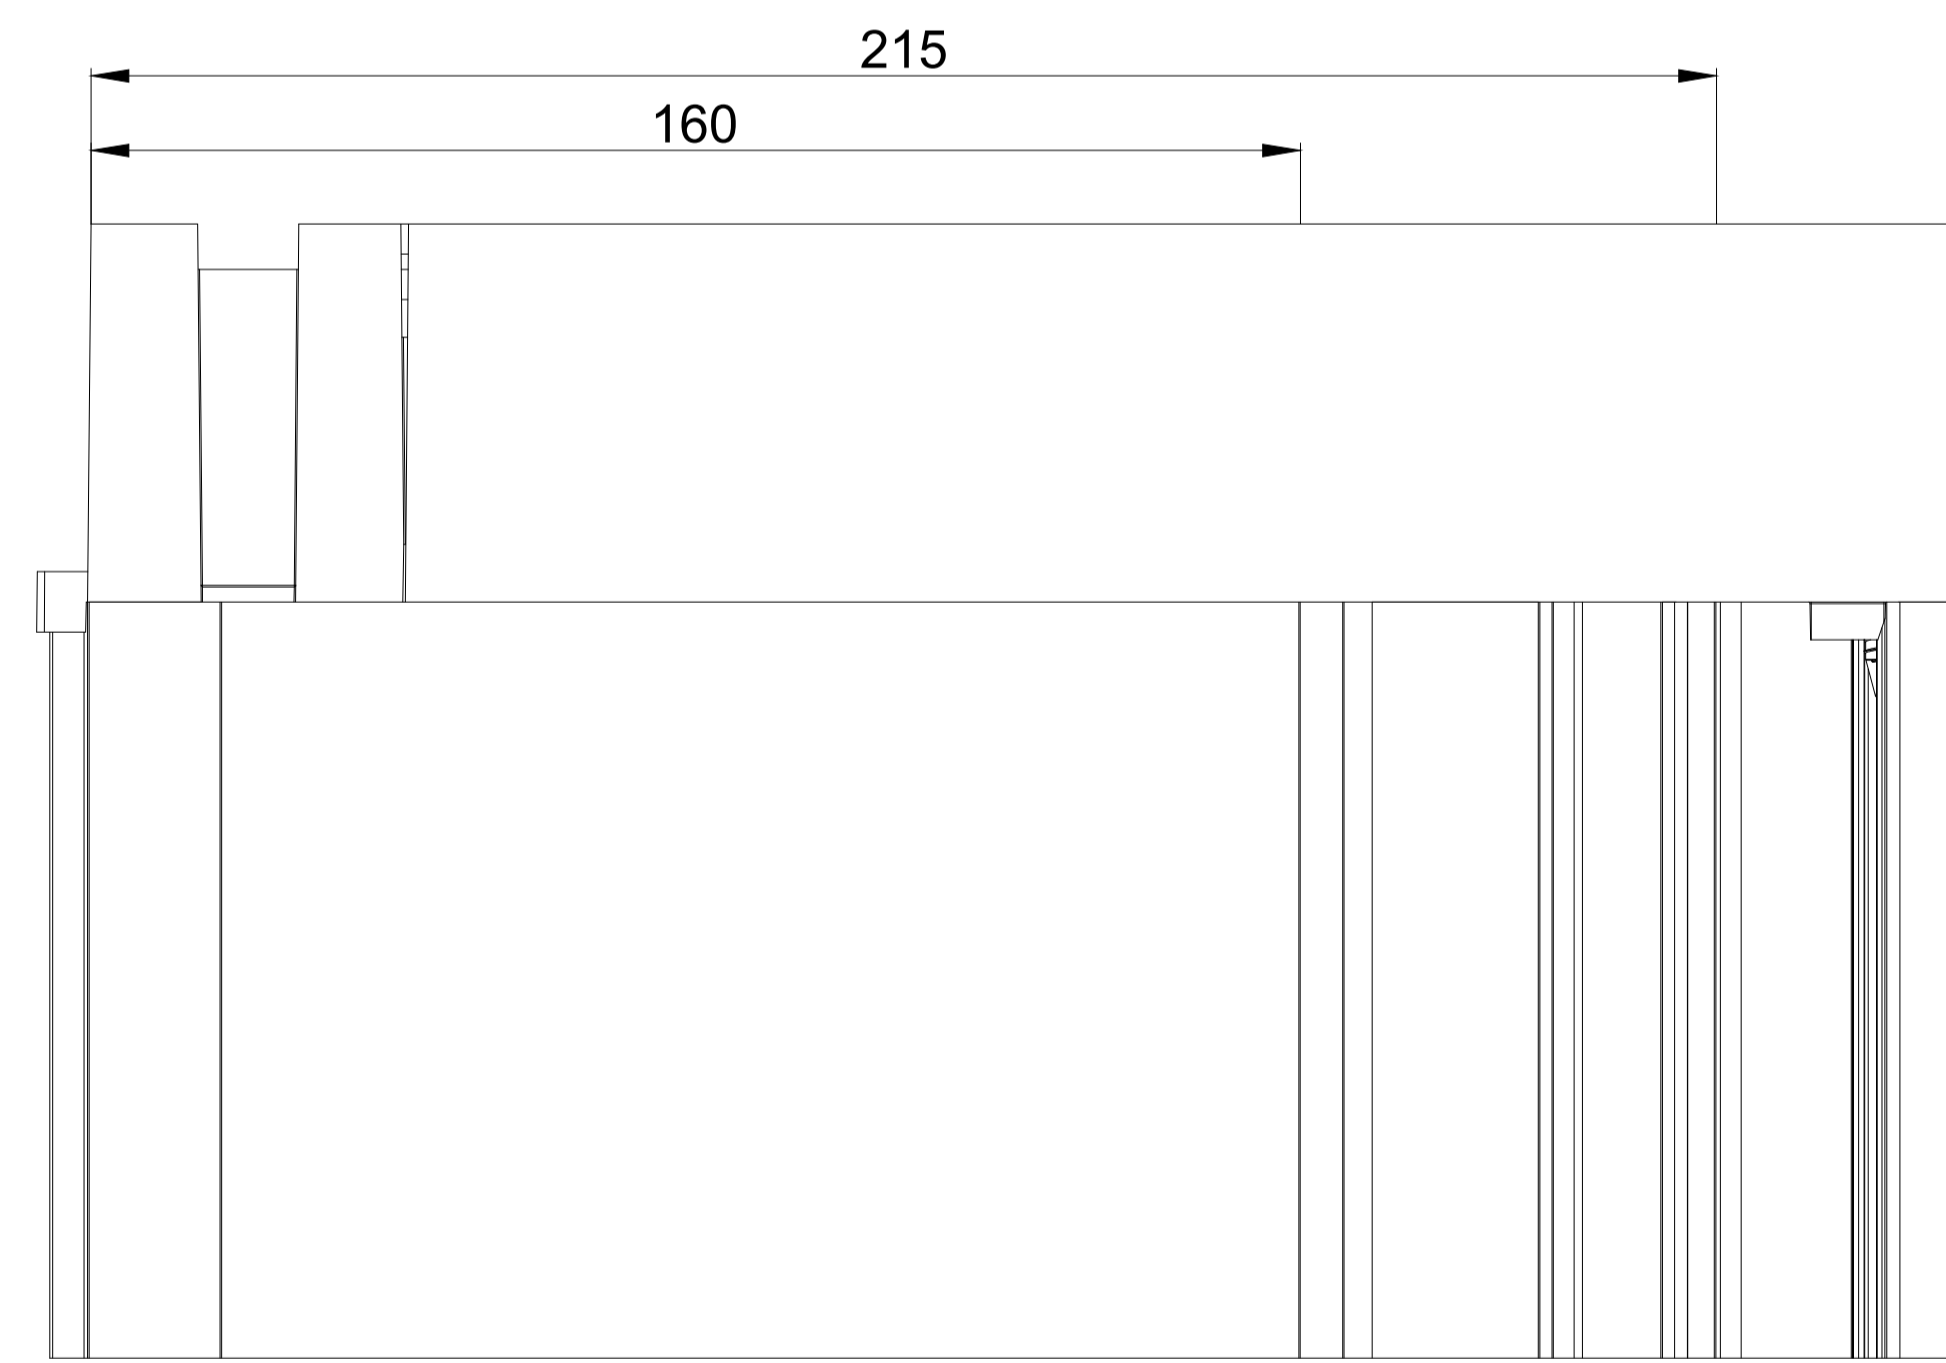

Largo

TopVent - TronicVent bovenaanzicht

we inspire at
www.duco.eu

Datum :	15/09/2022
Schaal :	1:1
Getekend :	----
Formaat :	A1
Tek nr. :