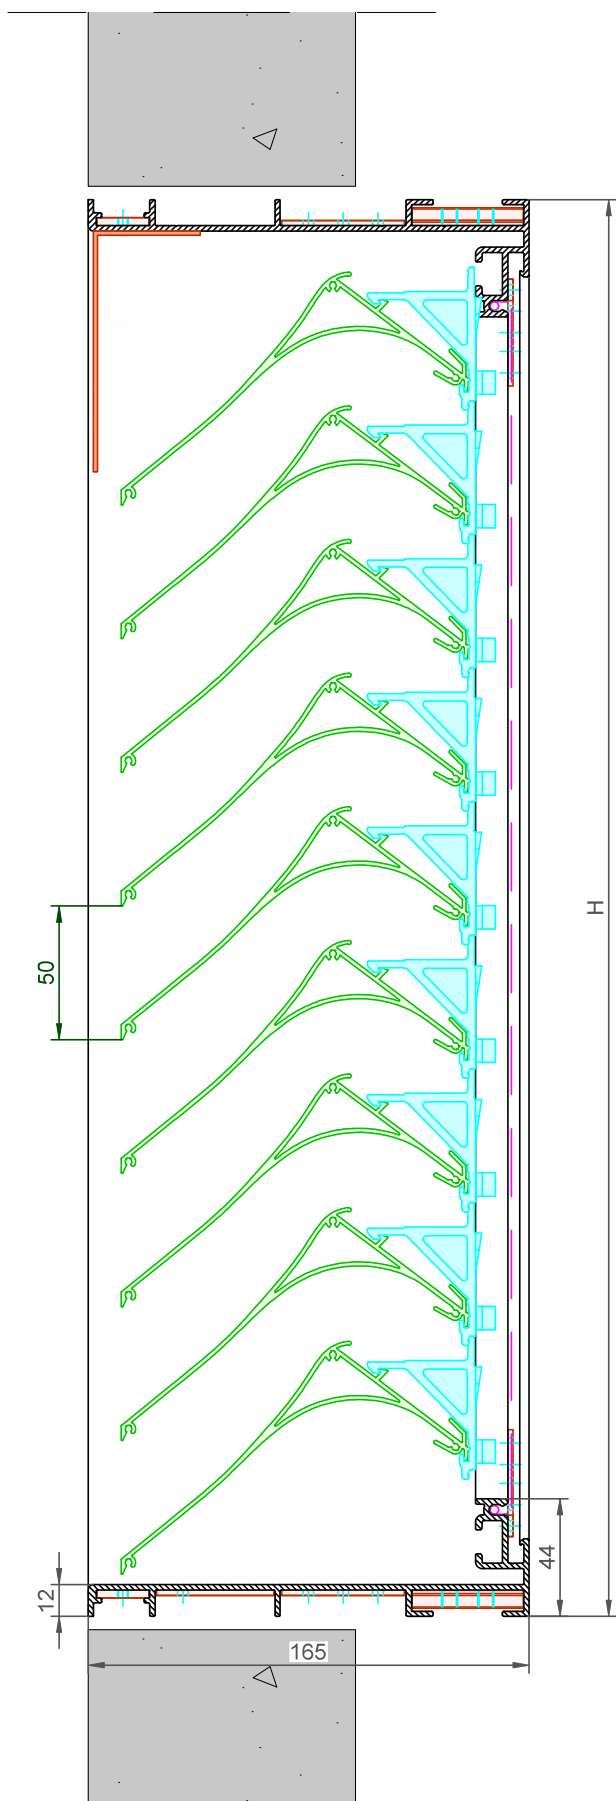

3

2

1

D

D

C

C

B

B

A

A

DucoGrille Classic **N130HP Basic**

Datum : 21/09/2023

Schaal : 1:2

DUCO
Ventilation & Sun Control

Bedrijvenlaan 2 - 8630 VEURNE
tel. 0032-58/330066 - fax.0032-58/330067
email: info@duco.eu www.duco.eu

Tol. : ISO 2768-mK

Getekend : SDN/SVE/JHX

Mat. :

Ref nr. :

Formaat : A3

omtrek

gewicht

lakoppervl.

Tekening nr. :

DGC-N130HP Basic

Available with : • Standard plastic clip (left)
• Metal clip (right)

3

2

1