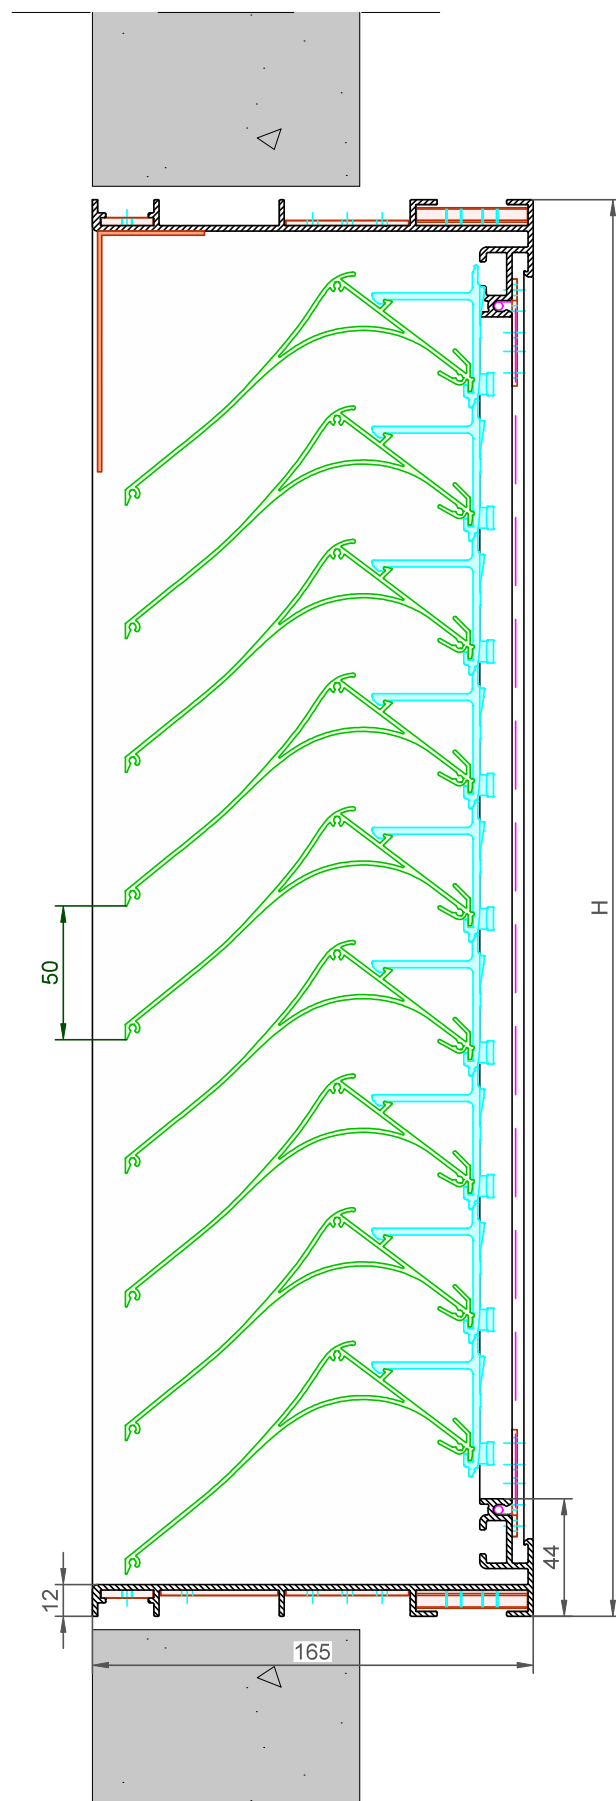

3

2

1

D

D

C

C

B

B

A

A

DucoGrille Classic **N130HP Basic**

Datum : 21/09/2023

Schaal : 1:2

DUCO
Ventilation & Sun Control

Bedrijvenlaan 2 - 8630 VEURNE
tel. 0032-58/330066 - fax.0032-58/330067
email: info@duco.eu www.duco.eu

Tol. : ISO 2768-mK

Getekend : SDN/SVE/JHX

Mat. :

Ref nr. :

Formaat : A3

omtrek

gewicht

lakoppervl.

Tekening nr. :

DGC-N130HP Basic

Available with : • Standard plastic clip (left)
• Metal clip (right)

3

2

1