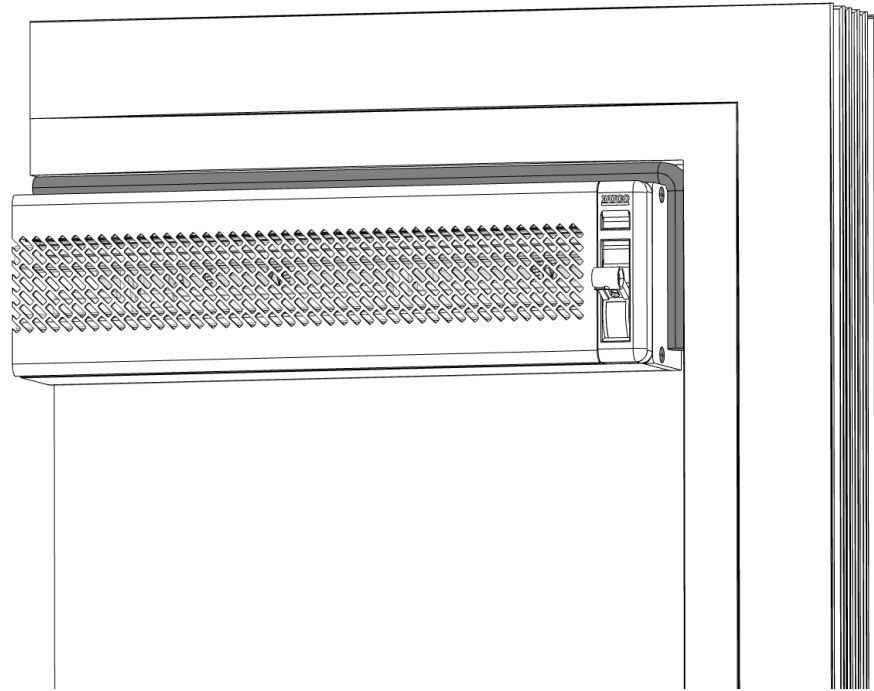

Afdichting FireMax EI 30 ZR met vuurbestendige koord