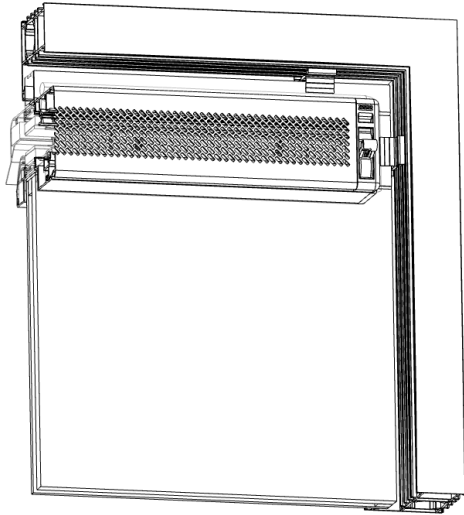

Plaatsing FireMax EI 30 ZR + glas(latten) in aluminium raam