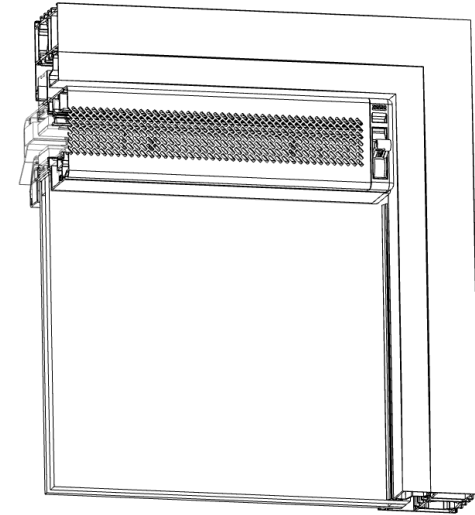

Plaatsing FireMax EI 30 ZR + glas(latten) in aluminium raam