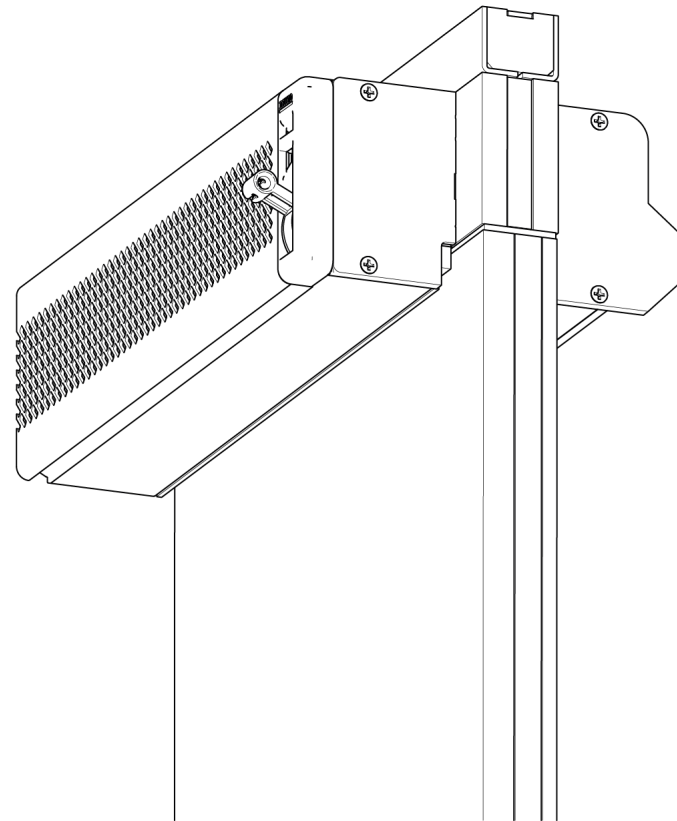

## Maatvoeringen

De FireMax EI 30 ZR mag geplaatst worden met de volgende maximale afmetingen

	Max. breedte glas	Max. hoogte glas
Deur	885,5 mm	2.137,5 mm
Raam 1	1.114,5 mm	2.292 mm
Raam 2	737 mm	2.266 mm
Raam 3	866,5 mm	1.149,5 mm

- De minimale totaalmaat van het rooster is 300 mm
- De glasaftrek is 92 mm
- Het moet geplaatst worden in combinatie met
  - MasterLine 8 raam of deur
  - Contraflam 30 Lite EI Vetrotech

## Plaatsen FireMax EI 30 ZR op glas