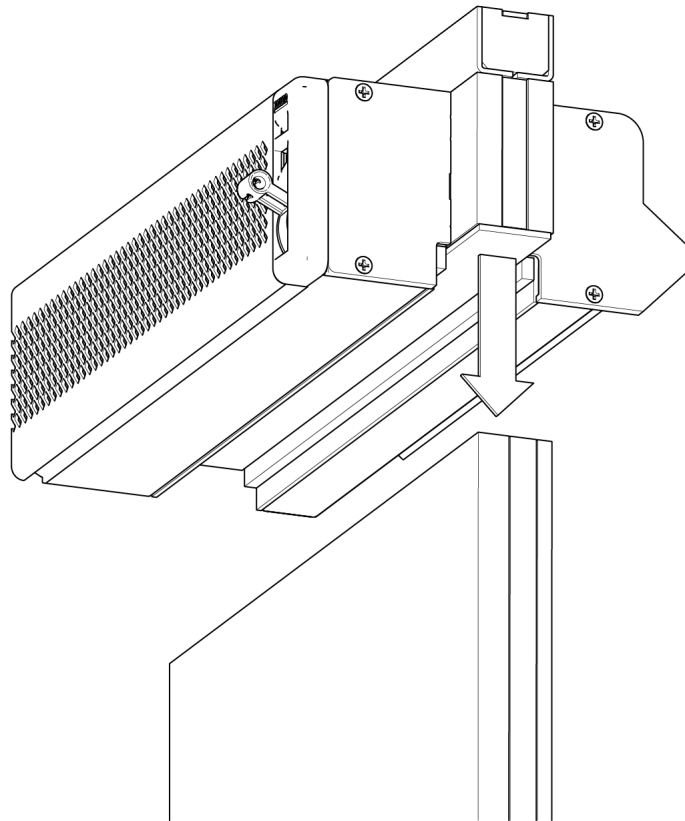

## Maatvoeringen

De FireMax EI 30 ZR mag geplaatst worden met de volgende maximale afmetingen

	Max. breedte glas	Max. hoogte glas
Deur	885,5 mm	2.137,5 mm
Raam 1	1.114,5 mm	2.292 mm
Raam 2	737 mm	2.266 mm
Raam 3	866,5 mm	1.149,5 mm

- De minimale totaalmaat van het rooster is 300 mm
- De glasaftrek is 92 mm
- Het moet geplaatst worden in combinatie met
  - MasterLine 8 raam of deur
  - Contraflam 30 Lite EI Vetrotech

## Plaatsen FireMax EI 30 ZR op glas