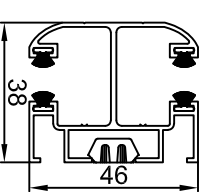

Screen Top 120

Twin 50

A

A

Geleiders Twin/Screen Top

I.O.V. :

Getekend : ASE

Formaat : A4