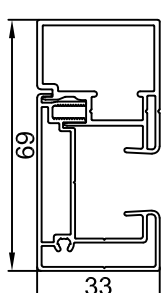

3

2

1

Standard

Fix

Koppel

Twin 120

B

Screen Top 120

Twin 50

A

A

Geleiders Twin/Screen Top

I.O.V. :

Getekend : ASE

Formaat : A4