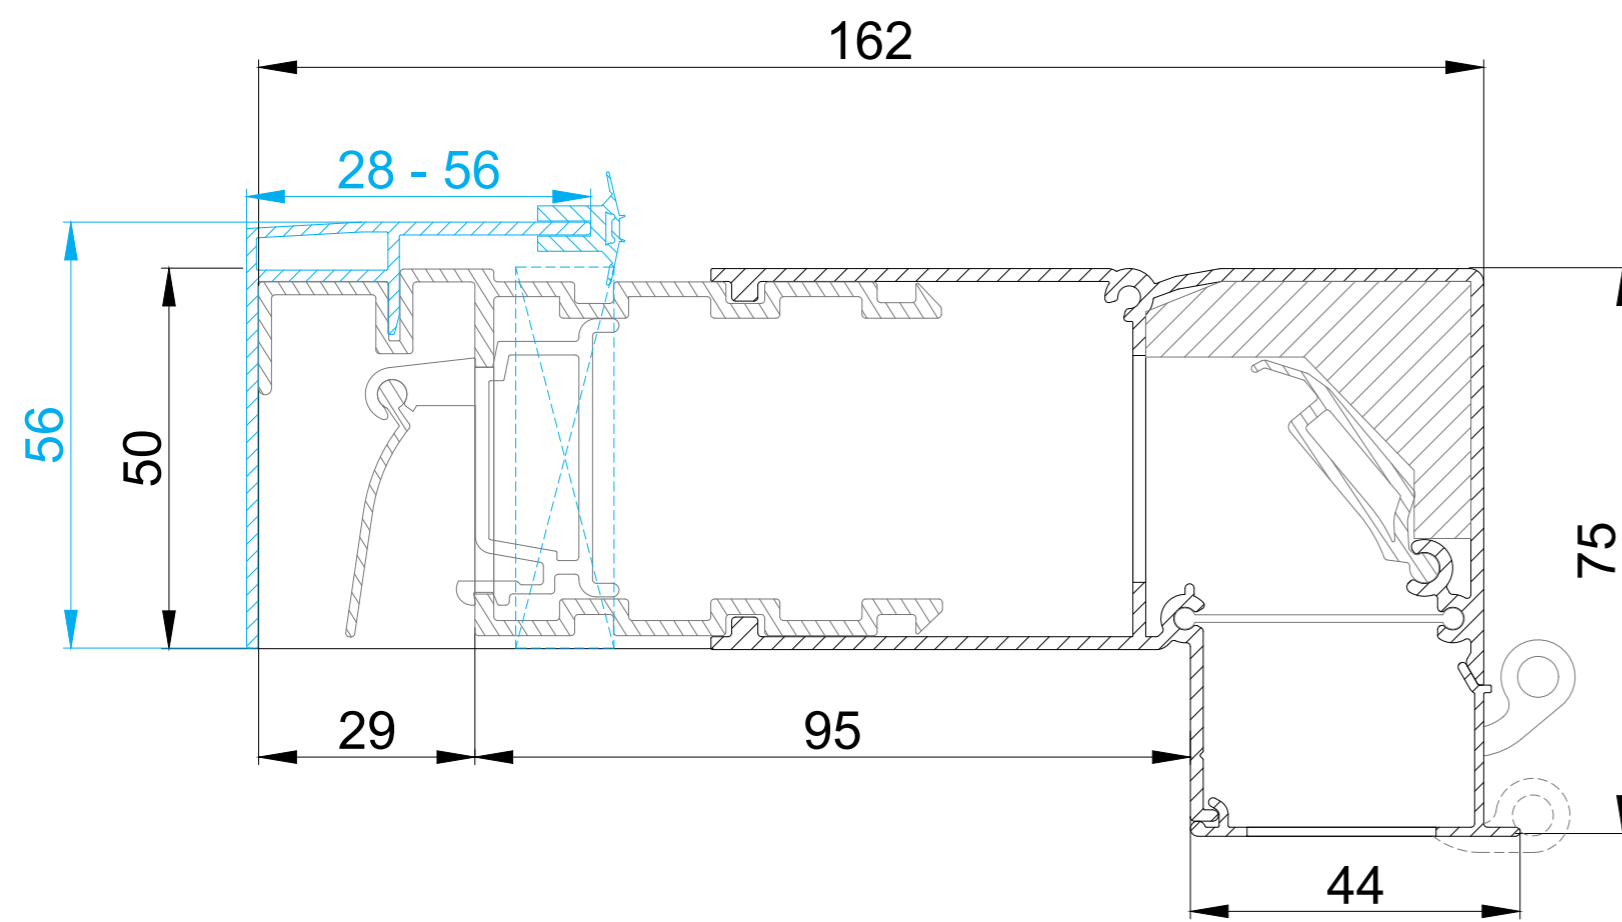

DucoTop 50 'ZR' Alto