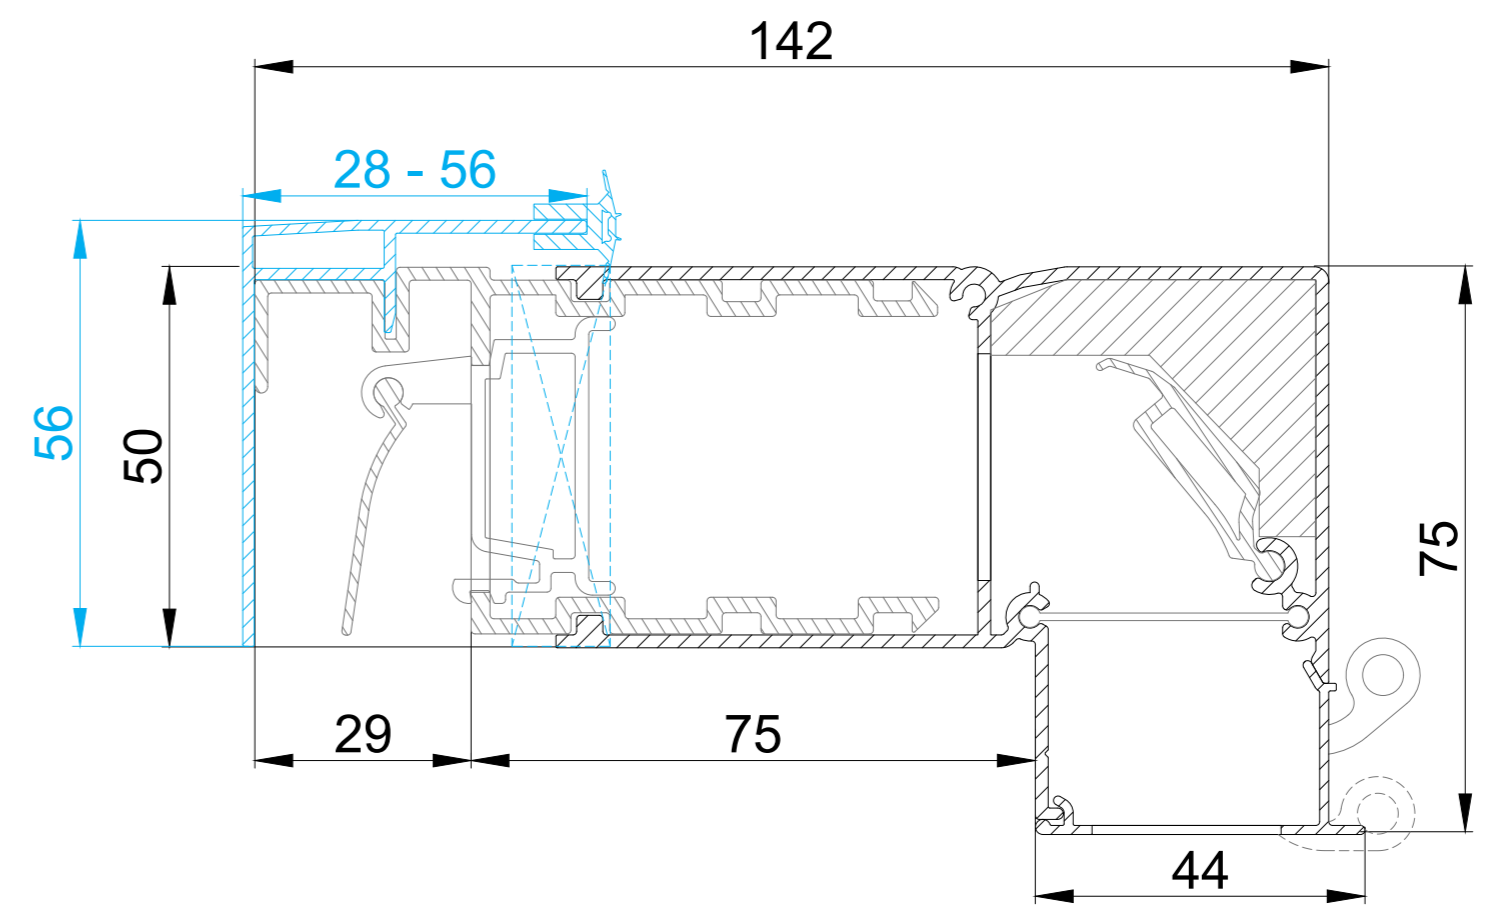

DucoTop 50 'ZR' Medio