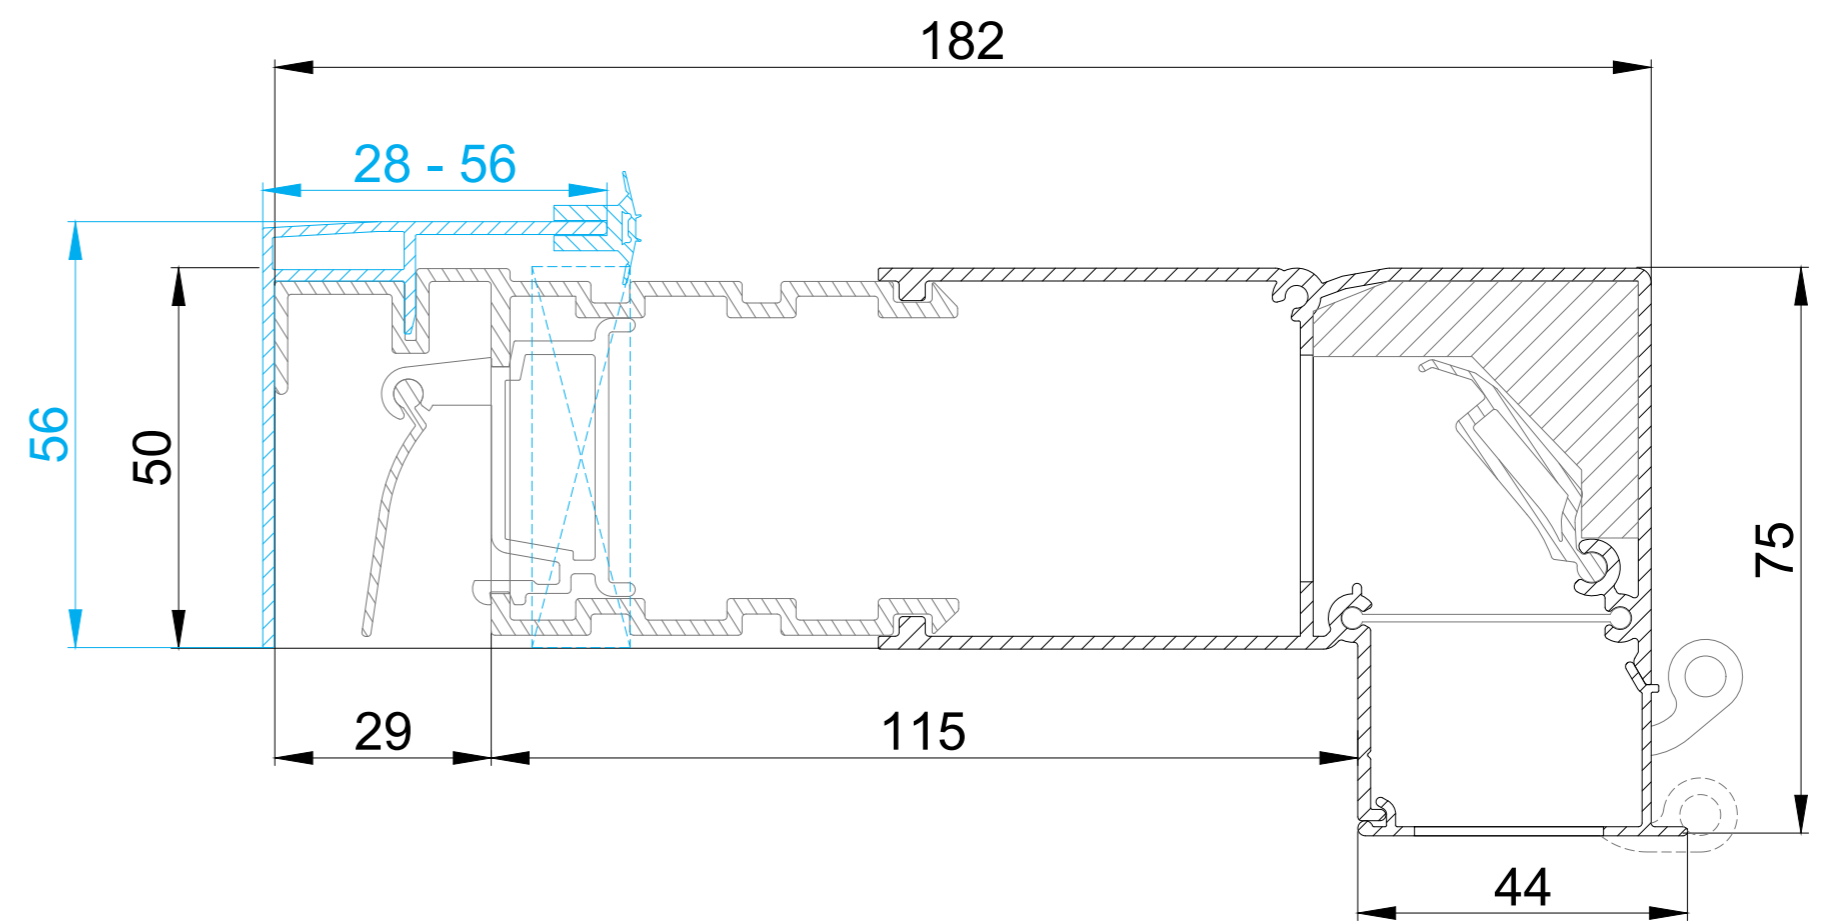

DucoTop 50 'ZR' Largo

Stelprofiel Type 1

DucoTop 50 'ZR' doorsnede

DUCO
Ventilation & Sun Control

we inspire at
www.duco.eu

I.O.V. :

Datum : 11/01/2023

Schaal : 1:1

Getekend : SDD

Formaat : A2

Tek nr. :