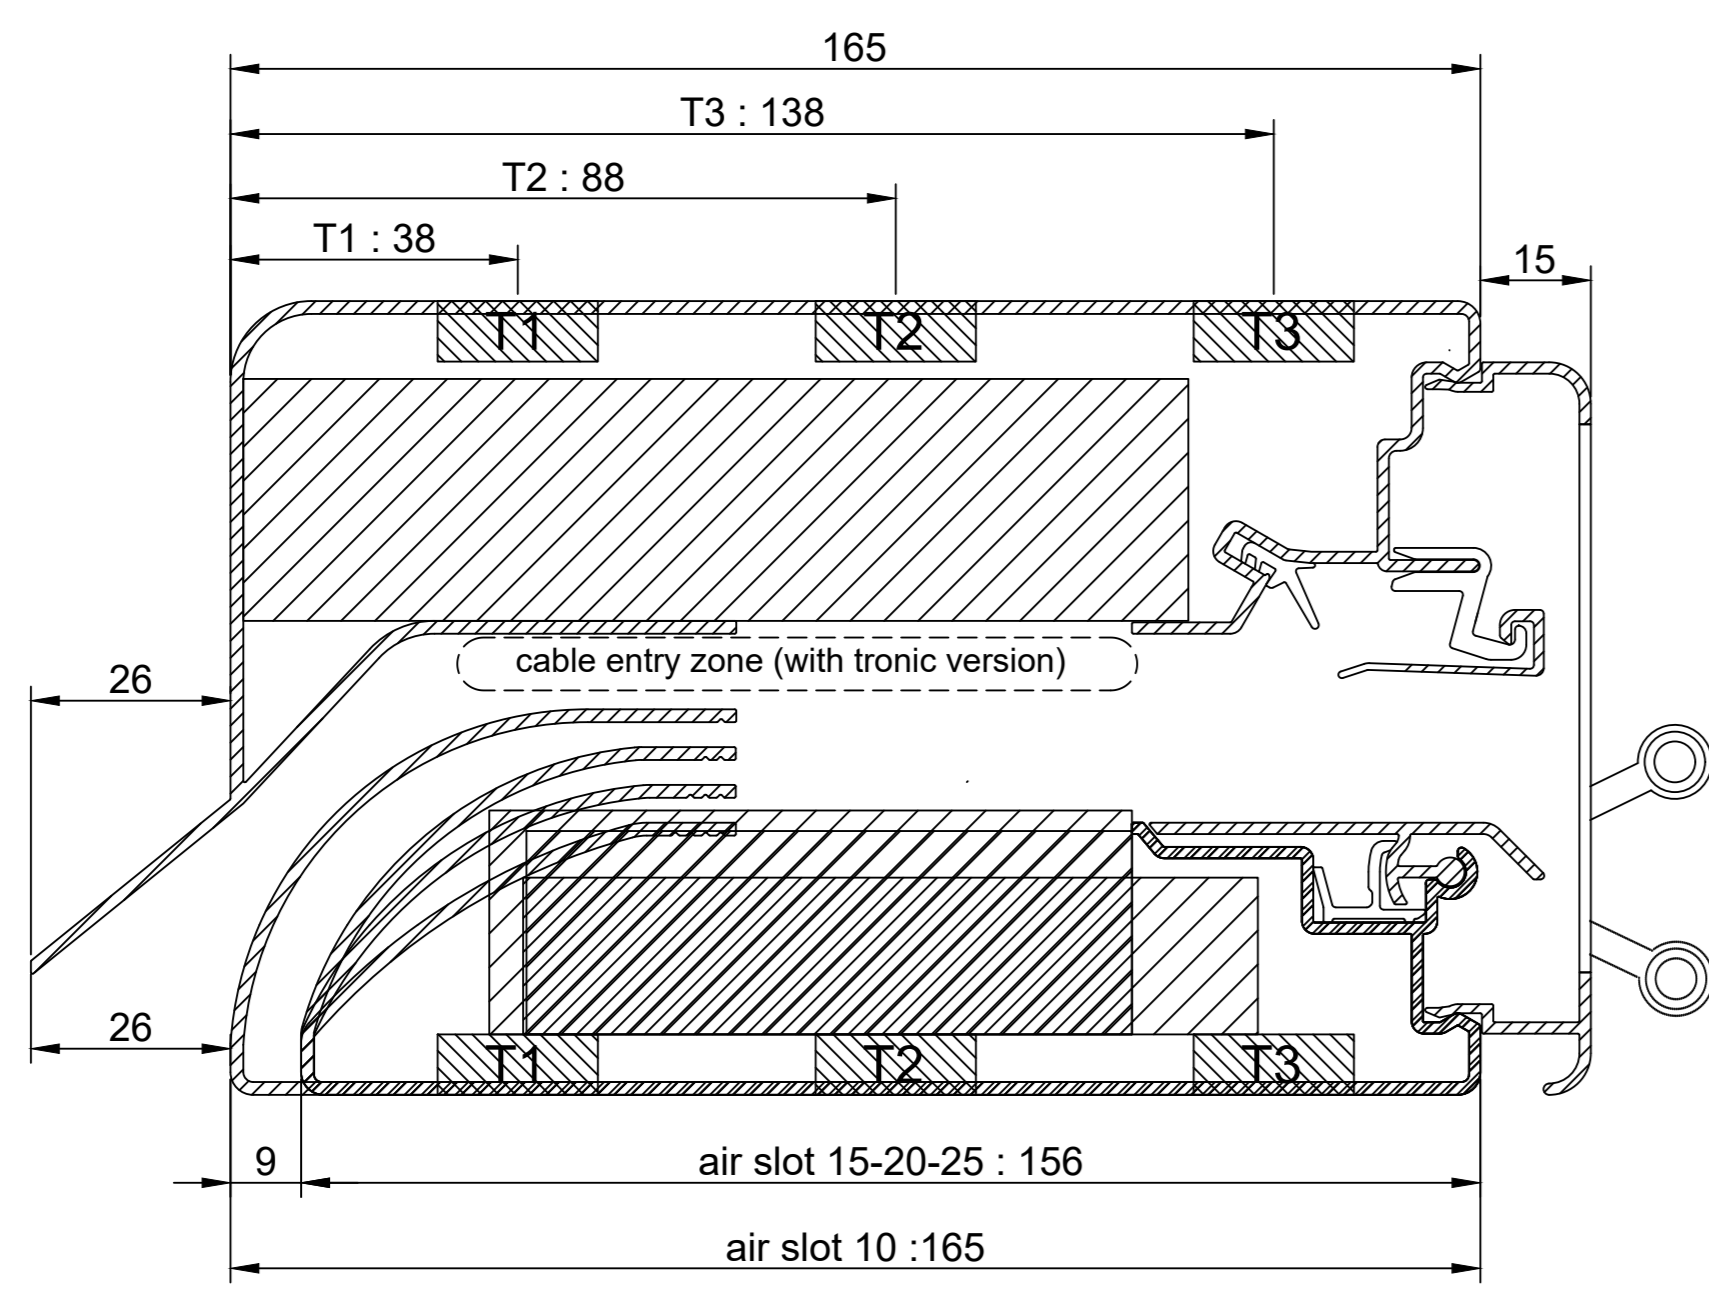

CORTO

MEDIO

ALTO

LARGO

H1 : DucoMax - SkyMax : 25mm
 DucoMax - SkyMax : 35mm
 DucoMax - SkyMax : 45mm

H2 : DucoMax - SkyMax : 25mm
 DucoMax - SkyMax : 35mm
 DucoMax - SkyMax : 45mm

Dimensions 'X' - DUCOMAX/SKYMAX - Transom mounting

T1		T2		T3			T4			T5			T6	
K	X	K	X	K	X	X	K	X	X	K	X	X	K	X
18	55	18	105	18	155	155	18	205	205	18	255	255	18	305
20	52	20	102	20	152	152	20	202	202	20	252	252	20	302
21	52	21	102	21	152	152	21	202	202	21	252	252	21	302
22	52	22	102	22	152	152	22	202	202	22	252	252	22	302
24	52	24	102	24	150	152	24	200	202	24	250	252	24	300
26	52	26	105	26	147	155	26	197	205	26	247	255	26	297
28	52	28	97	28	146	147	28	196	197	28	246	247	28	296
30	56	30	106	30	143	156	30	193	206	30	243	256	30	293
32	55	32	105	32	141	155	32	191	205	32	241	255	32	291
34	55	34	102	34	139	152	34	189	202	34	239	252	34	289
36	52	36	102	36	137	152	36	187	202	36	237	252	36	287
38	52	38	102	38	135	152	38	185	202	38	235	252	38	285
40	52	40	102	40	133	152	40	183	202	40	233	252	40	283
42	52	42	102	42	131	152	42	181	202	42	231	252	42	281
44	52	44	92	44	129	142	44	179	192	44	229	242	44	279
46	52	46	91	46	127	141	46	177	191	46	227	241	46	277
48	52	48	90	48	125	140	48	175	190	48	225	240	48	275
50	52	50	89	50	123	139	50	173	189	50	223	239	50	273
52	52	52	88	52	121	138	52	171	188	52	221	238	52	271
54	52	54	87	54	119	137	54	169	187	54	219	237	54	269
56	52	56	86	56	117	136	56	167	186	56	217	236	56	267
58	52	58	86	58	115	136	58	165	186	58	215	236	58	265