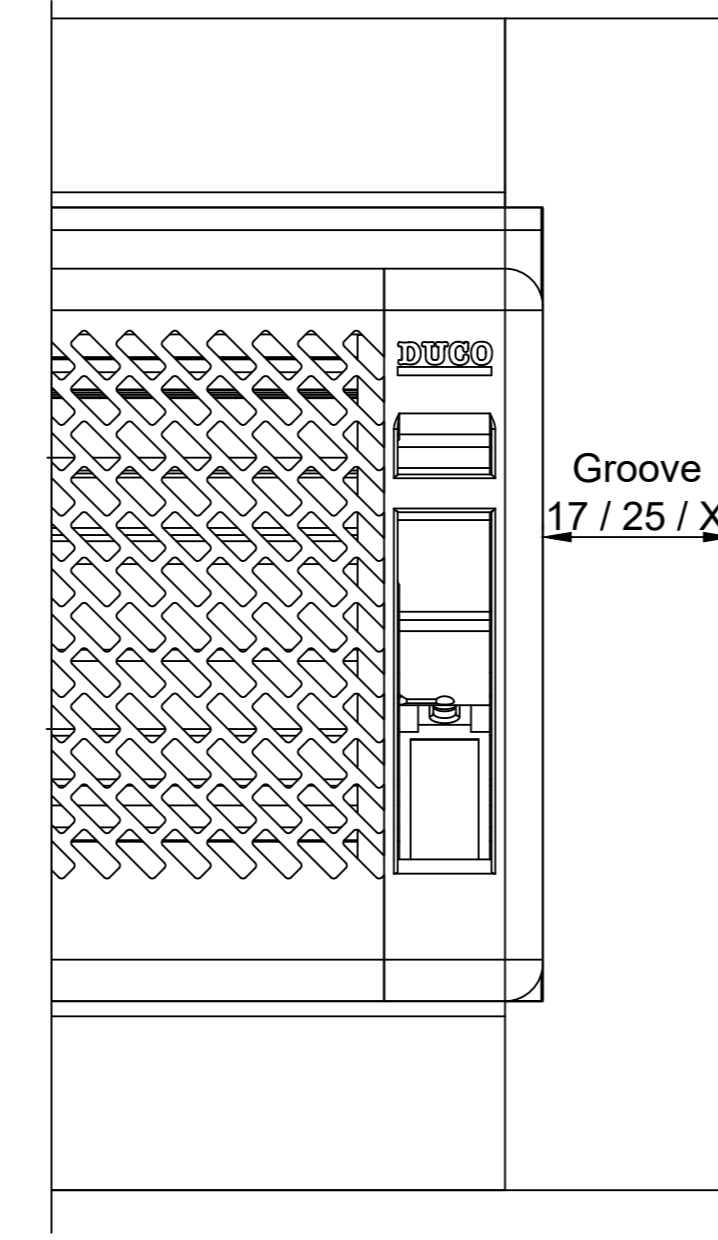

CORTO

MEDIO

ALTO

LARGO

H1 : DucoMax - SkyMax : 25mm
 DucoMax - SkyMax : 35mm
 DucoMax - SkyMax : 45mm

H2 : DucoMax - SkyMax : 25mm
 DucoMax - SkyMax : 35mm
 DucoMax - SkyMax : 45mm

Dimensions 'X' - DUCOMAX/SKYMAX - Transom mounting

T1		T2		T3			T4			T5			T6	
K	X	K	X	K	X	X	K	X	X	K	X	X	K	X
18	55	18	105	18	155	155	18	205	205	18	255	255	18	305
20	52	20	102	20	152	152	20	202	202	20	252	252	20	302
21	52	21	102	21	152	152	21	202	202	21	252	252	21	302
22	52	22	102	22	152	152	22	202	202	22	252	252	22	302
24	52	24	102	24	150	152	24	200	202	24	250	252	24	300
26	52	26	105	26	147	155	26	197	205	26	247	255	26	297
28	52	28	97	28	146	147	28	196	197	28	246	247	28	296
30	56	30	106	30	143	156	30	193	206	30	243	256	30	293
32	55	32	105	32	141	155	32	191	205	32	241	255	32	291
34	55	34	102	34	139	152	34	189	202	34	239	252	34	289
36	52	36	102	36	137	152	36	187	202	36	237	252	36	287
38	52	38	102	38	135	152	38	185	202	38	235	252	38	285
40	52	40	102	40	133	152	40	183	202	40	233	252	40	283
42	52	42	102	42	131	152	42	181	202	42	231	252	42	281
44	52	44	92	44	129	142	44	179	192	44	229	242	44	279
46	52	46	91	46	127	141	46	177	191	46	227	241	46	277
48	52	48	90	48	125	140	48	175	190	48	225	240	48	275
50	52	50	89	50	123	139	50	173	189	50	223	239	50	273
52	52	52	88	52	121	138	52	171	188	52	221	238	52	271
54	52	54	87	54	119	137	54	169	187	54	219	237	54	269
56	52	56	86	56	117	136	56	167	186	56	217	236	56	267
58	52	58	86	58	115	136	58	165	186	58	215	236	58	265