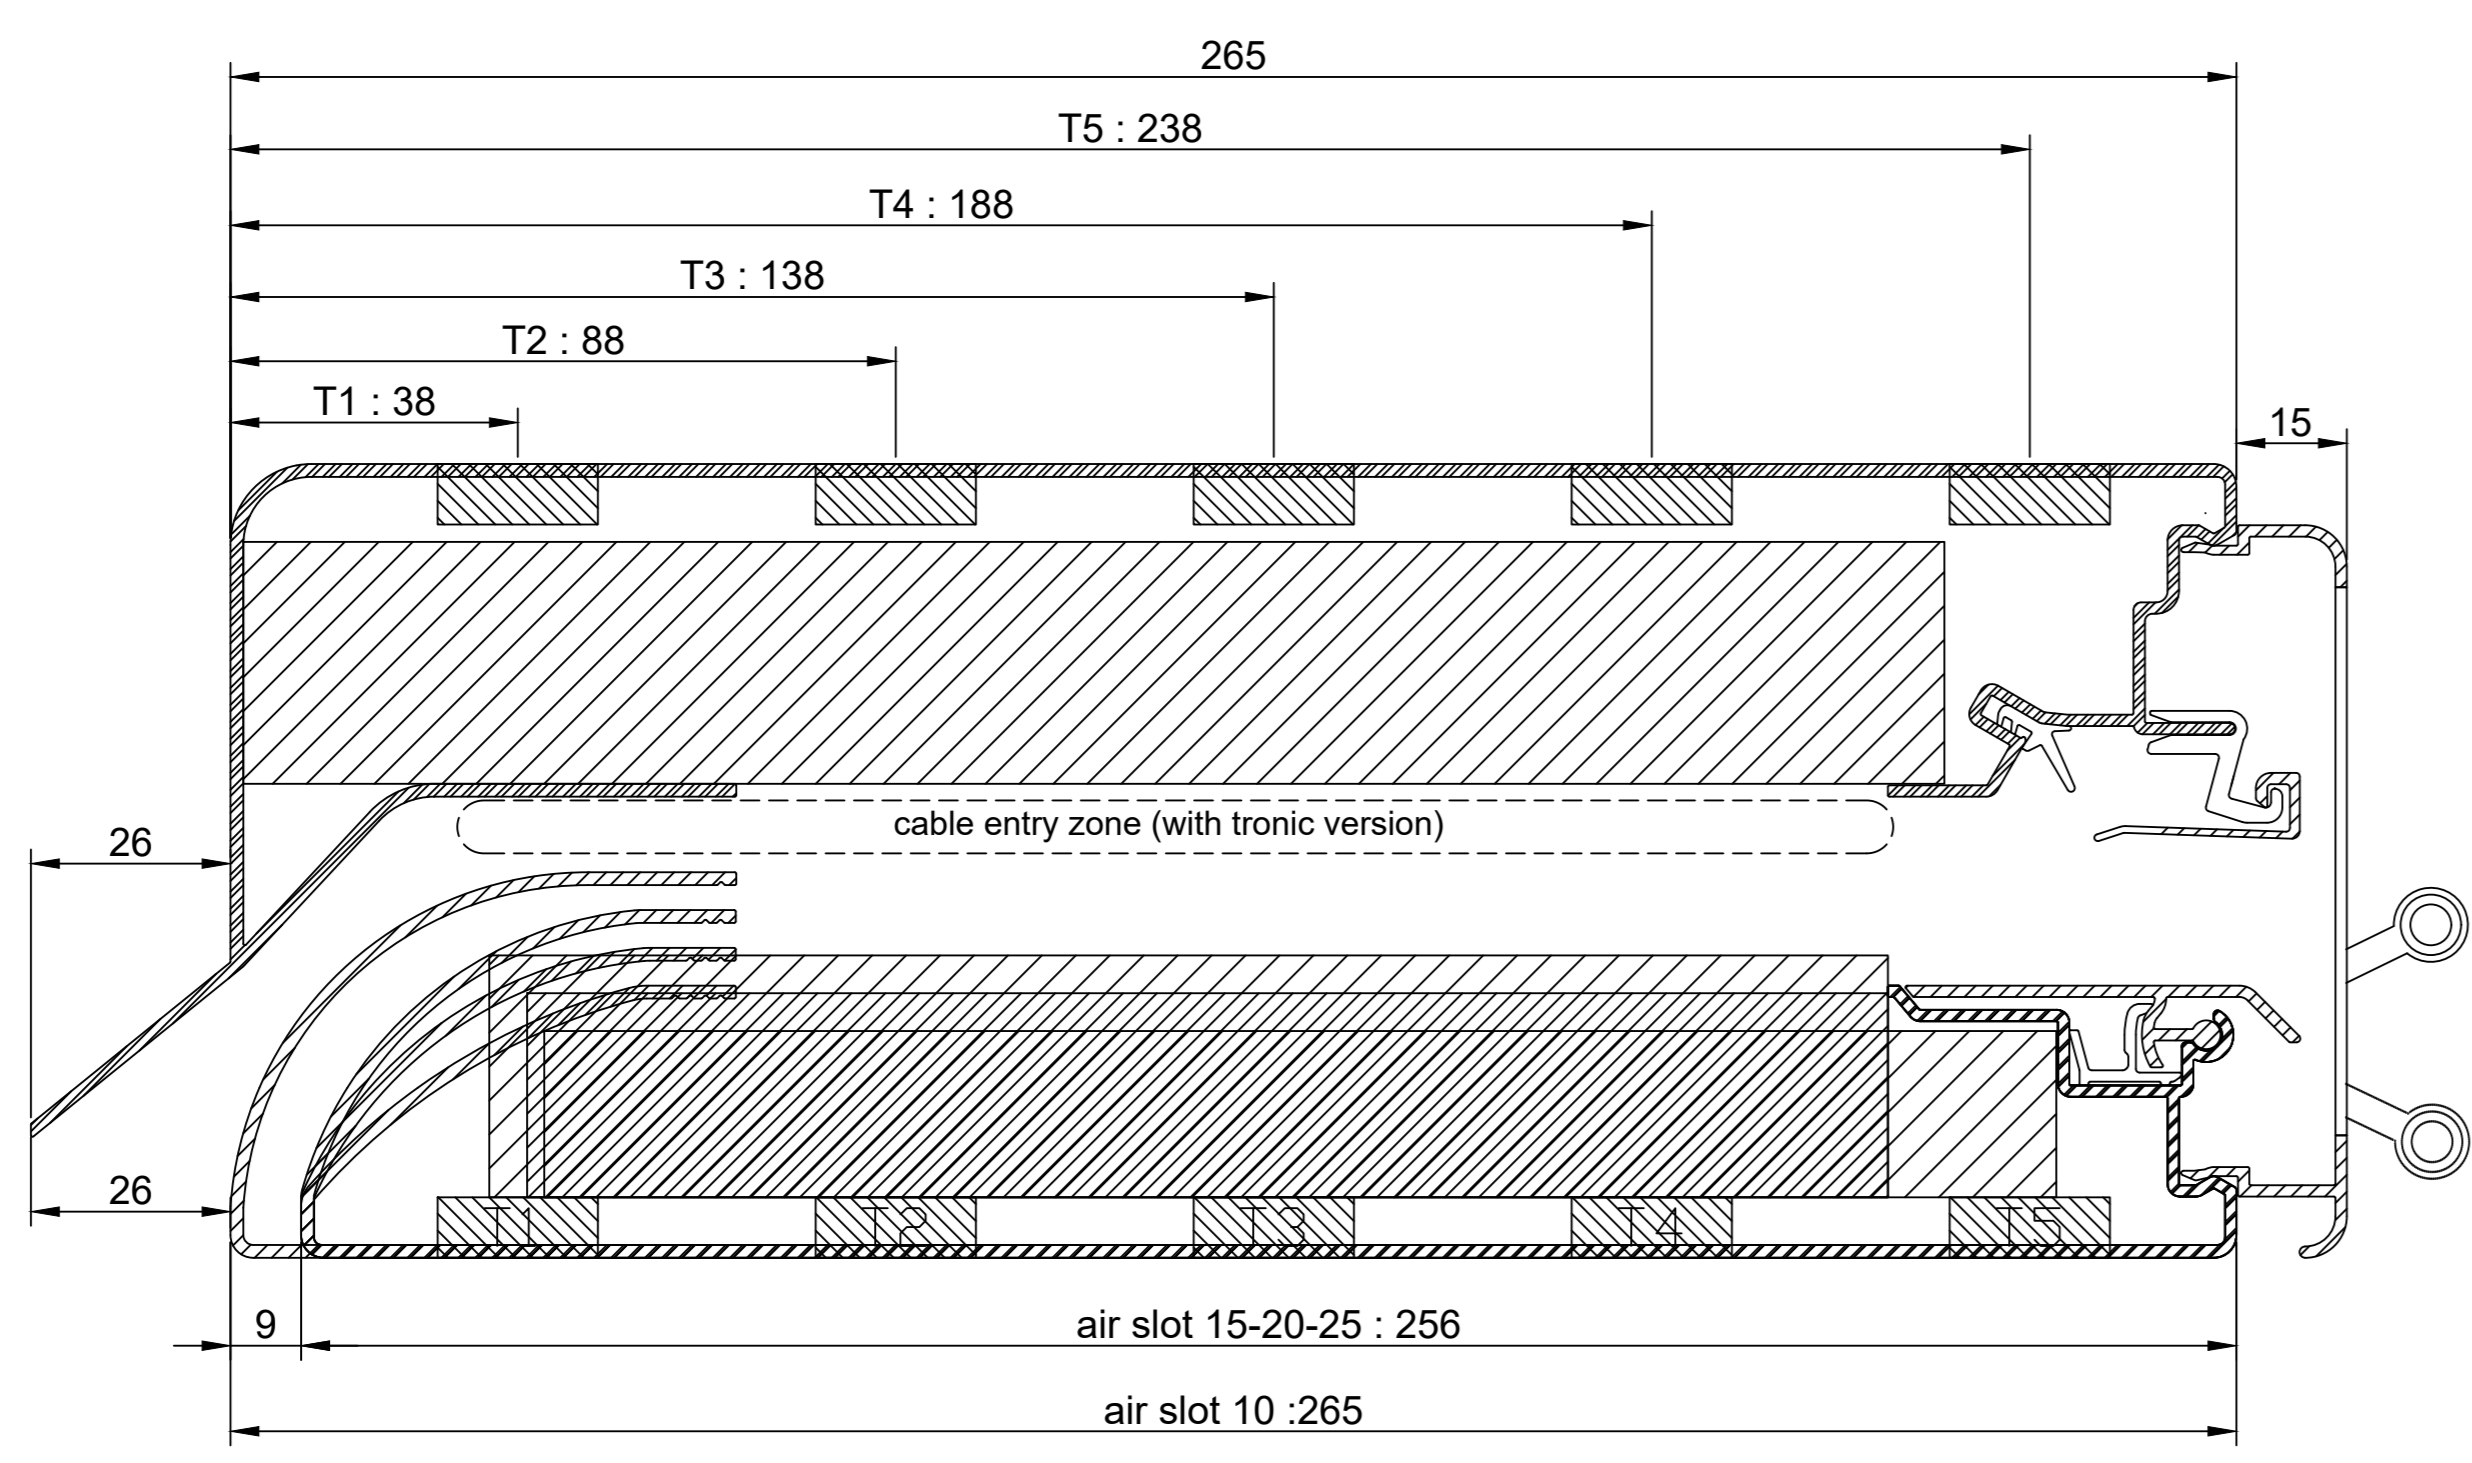

CORTO

MEDIO

ALTO

LARGO

H1 : DucoMax - SkyMax : 25mm
 DucoMax - SkyMax : 35mm
 DucoMax - SkyMax : 45mm

H2 : DucoMax - SkyMax : 25mm
 DucoMax - SkyMax : 35mm
 DucoMax - SkyMax : 45mm

Dimensions 'X' - DUCOMAX/SKYMAX - Transom mounting

T1		T2		T3			T4			T5			T6	
K	X	K	X	K	X	X	K	X	X	K	X	X	K	X
18	55	18	105	18	155	155	18	205	205	18	255	255	18	305
20	52	20	102	20	152	152	20	202	202	20	252	252	20	302
21	52	21	102	21	152	152	21	202	202	21	252	252	21	302
22	52	22	102	22	152	152	22	202	202	22	252	252	22	302
24	52	24	102	24	150	152	24	200	202	24	250	252	24	300
26	52	26	105	26	147	155	26	197	205	26	247	255	26	297
28	52	28	97	28	146	147	28	196	197	28	246	247	28	296
30	56	30	106	30	143	156	30	193	206	30	243	256	30	293
32	55	32	105	32	141	155	32	191	205	32	241	255	32	291
34	55	34	102	34	139	152	34	189	202	34	239	252	34	289
36	52	36	102	36	137	152	36	187	202	36	237	252	36	287
38	52	38	102	38	135	152	38	185	202	38	235	252	38	285
40	52	40	102	40	133	152	40	183	202	40	233	252	40	283
42	52	42	102	42	131	152	42	181	202	42	231	252	42	281
44	52	44	92	44	129	142	44	179	192	44	229	242	44	279
46	52	46	91	46	127	141	46	177	191	46	227	241	46	277
48	52	48	90	48	125	140	48	175	190	48	225	240	48	275
50	52	50	89	50	123	139	50	173	189	50	223	239	50	273
52	52	52	88	52	121	138	52	171	188	52	221	238	52	271
54	52	54	87	54	119	137	54	169	187	54	219	237	54	269
56	52	56	86	56	117	136	56	167	186	56	217	236	56	267
58	52	58	86	58	115	136	58	165	186	58	215	236	58	265