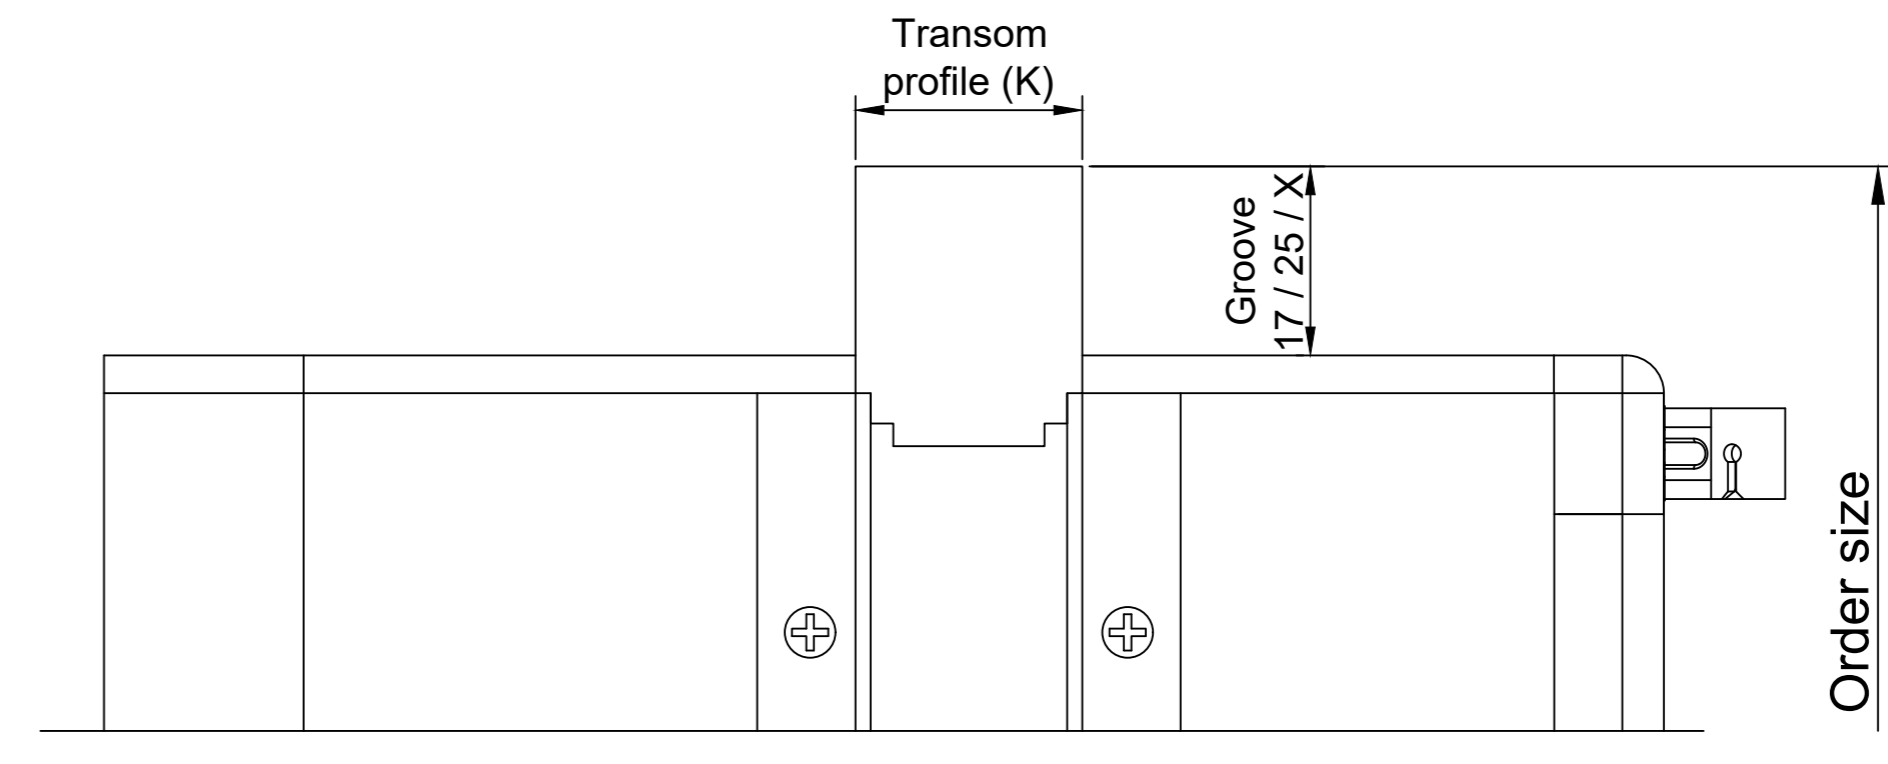

CORTO

MEDIO

ALTO

LARGO

H1 : DucoMax - SkyMax : 25mm
 DucoMax - SkyMax : 35mm
 DucoMax - SkyMax : 45mm

H2 : DucoMax - SkyMax : 25mm
 DucoMax - SkyMax : 35mm
 DucoMax - SkyMax : 45mm

Dimensions 'X' - DUCOMAX/SKYMAX - Transom mounting

T1		T2		T3			T4			T5			T6	
K	X	K	X	K	X	X	K	X	X	K	X	X	K	X
18	55	18	105	18	155	155	18	205	205	18	255	255	18	305
20	52	20	102	20	152	152	20	202	202	20	252	252	20	302
21	52	21	102	21	152	152	21	202	202	21	252	252	21	302
22	52	22	102	22	152	152	22	202	202	22	252	252	22	302
24	52	24	102	24	150	152	24	200	202	24	250	252	24	300
26	52	26	105	26	147	155	26	197	205	26	247	255	26	297
28	52	28	97	28	146	147	28	196	197	28	246	247	28	296
30	56	30	106	30	143	156	30	193	206	30	243	256	30	293
32	55	32	105	32	141	155	32	191	205	32	241	255	32	291
34	55	34	102	34	139	152	34	189	202	34	239	252	34	289
36	52	36	102	36	137	152	36	187	202	36	237	252	36	287
38	52	38	102	38	135	152	38	185	202	38	235	252	38	285
40	52	40	102	40	133	152	40	183	202	40	233	252	40	283
42	52	42	102	42	131	152	42	181	202	42	231	252	42	281
44	52	44	92	44	129	142	44	179	192	44	229	242	44	279
46	52	46	91	46	127	141	46	177	191	46	227	241	46	277
48	52	48	90	48	125	140	48	175	190	48	225	240	48	275
50	52	50	89	50	123	139	50	173	189	50	223	239	50	273
52	52	52	88	52	121	138	52	171	188	52	221	238	52	271
54	52	54	87	54	119	137	54	169	187	54	219	237	54	269
56	52	56	86	56	117	136	56	167	186	56	217	236	56	267
58	52	58	86	58	115	136	58	165	186	58	215	236	58	265