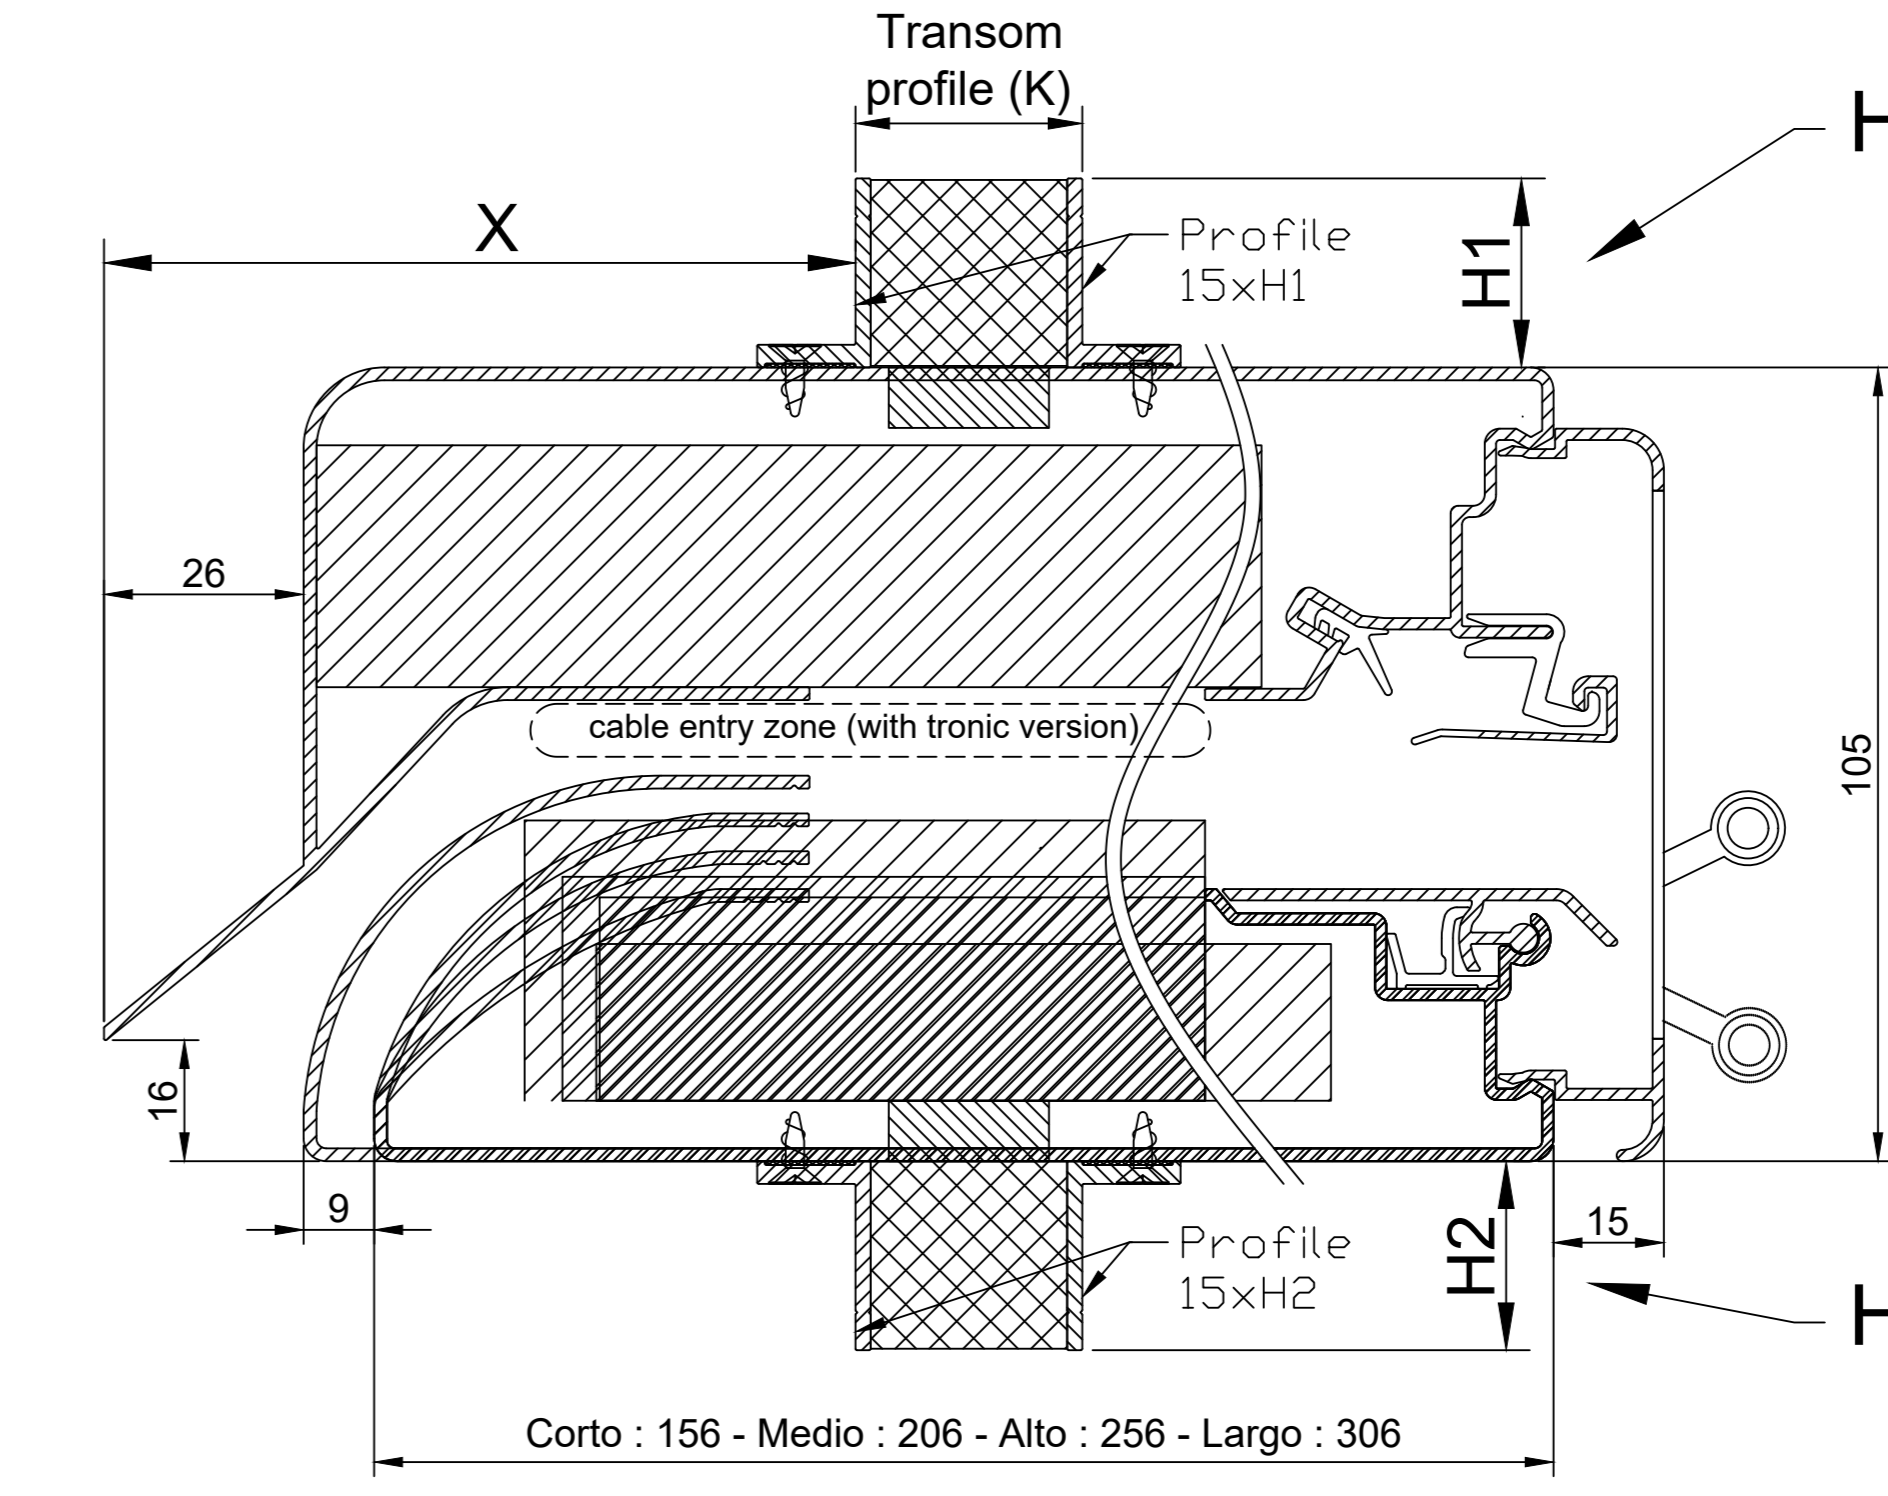

CORTO

MEDIO

ALTO

LARGO

H1 : DucoMax - SkyMax : 25mm
 DucoMax - SkyMax : 35mm
 DucoMax - SkyMax : 45mm

H2 : DucoMax - SkyMax : 25mm
 DucoMax - SkyMax : 35mm
 DucoMax - SkyMax : 45mm

Dimensions 'X' - DUCOMAX/SKYMAX - Transom mounting

T1		T2		T3			T4			T5			T6	
K	X	K	X	K	X	X	K	X	X	K	X	X	K	X
18	55	18	105	18	155	155	18	205	205	18	255	255	18	305
20	52	20	102	20	152	152	20	202	202	20	252	252	20	302
21	52	21	102	21	152	152	21	202	202	21	252	252	21	302
22	52	22	102	22	152	152	22	202	202	22	252	252	22	302
24	52	24	102	24	150	152	24	200	202	24	250	252	24	300
26	52	26	105	26	147	155	26	197	205	26	247	255	26	297
28	52	28	97	28	146	147	28	196	197	28	246	247	28	296
30	56	30	106	30	143	156	30	193	206	30	243	256	30	293
32	55	32	105	32	141	155	32	191	205	32	241	255	32	291
34	55	34	102	34	139	152	34	189	202	34	239	252	34	289
36	52	36	102	36	137	152	36	187	202	36	237	252	36	287
38	52	38	102	38	135	152	38	185	202	38	235	252	38	285
40	52	40	102	40	133	152	40	183	202	40	233	252	40	283
42	52	42	102	42	131	152	42	181	202	42	231	252	42	281
44	52	44	92	44	129	142	44	179	192	44	229	242	44	279
46	52	46	91	46	127	141	46	177	191	46	227	241	46	277
48	52	48	90	48	125	140	48	175	190	48	225	240	48	275
50	52	50	89	50	123	139	50	173	189	50	223	239	50	273
52	52	52	88	52	121	138	52	171	188	52	221	238	52	271
54	52	54	87	54	119	137	54	169	187	54	219	237	54	269
56	52	56	86	56	117	136	56	167	186	56	217	236	56	267
58	52	58	86	58	115	136	58	165	186	58	215	236	58	265