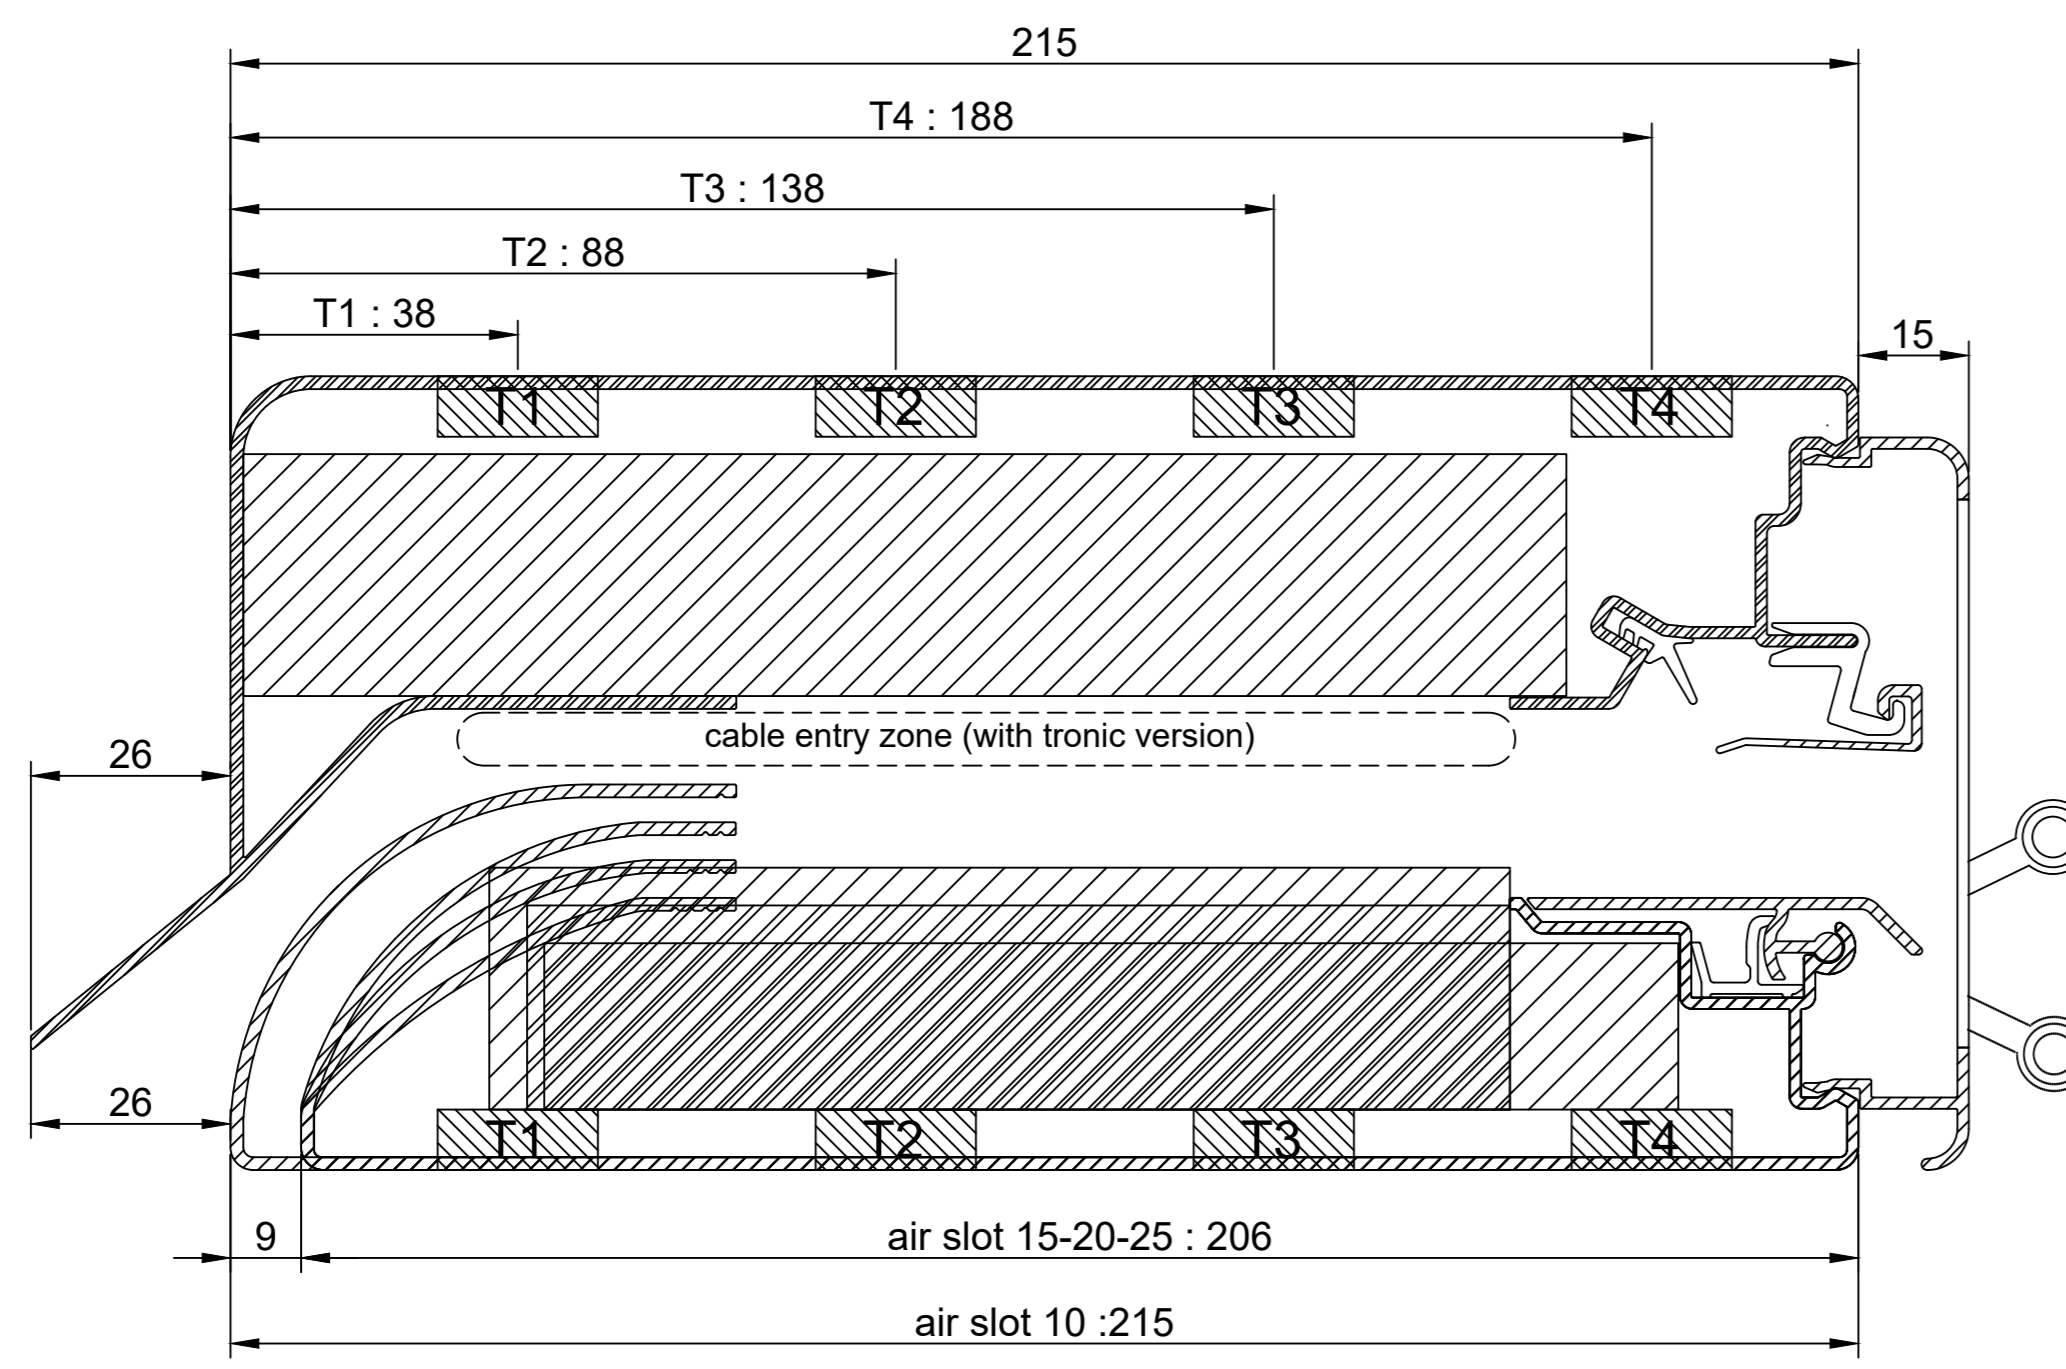

CORTO

MEDIO

ALTO

LARGO

H1 : DucoMax - SkyMax : 25mm
 DucoMax - SkyMax : 35mm
 DucoMax - SkyMax : 45mm

H2 : DucoMax - SkyMax : 25mm
 DucoMax - SkyMax : 35mm
 DucoMax - SkyMax : 45mm

Dimensions 'X' - DUCOMAX/SKYMAX - Transom mounting

T1		T2		T3			T4			T5			T6	
K	X	K	X	K	X	X	K	X	X	K	X	X	K	X
18	55	18	105	18	155	155	18	205	205	18	255	255	18	305
20	52	20	102	20	152	152	20	202	202	20	252	252	20	302
21	52	21	102	21	152	152	21	202	202	21	252	252	21	302
22	52	22	102	22	152	152	22	202	202	22	252	252	22	302
24	52	24	102	24	150	152	24	200	202	24	250	252	24	300
26	52	26	105	26	147	155	26	197	205	26	247	255	26	297
28	52	28	97	28	146	147	28	196	197	28	246	247	28	296
30	56	30	106	30	143	156	30	193	206	30	243	256	30	293
32	55	32	105	32	141	155	32	191	205	32	241	255	32	291
34	55	34	102	34	139	152	34	189	202	34	239	252	34	289
36	52	36	102	36	137	152	36	187	202	36	237	252	36	287
38	52	38	102	38	135	152	38	185	202	38	235	252	38	285
40	52	40	102	40	133	152	40	183	202	40	233	252	40	283
42	52	42	102	42	131	152	42	181	202	42	231	252	42	281
44	52	44	92	44	129	142	44	179	192	44	229	242	44	279
46	52	46	91	46	127	141	46	177	191	46	227	241	46	277
48	52	48	90	48	125	140	48	175	190	48	225	240	48	275
50	52	50	89	50	123	139	50	173	189	50	223	239	50	273
52	52	52	88	52	121	138	52	171	188	52	221	238	52	271
54	52	54	87	54	119	137	54	169	187	54	219	237	54	269
56	52	56	86	56	117	136	56	167	186	56	217	236	56	267
58	52	58	86	58	115	136	58	165	186	58	215	236	58	265