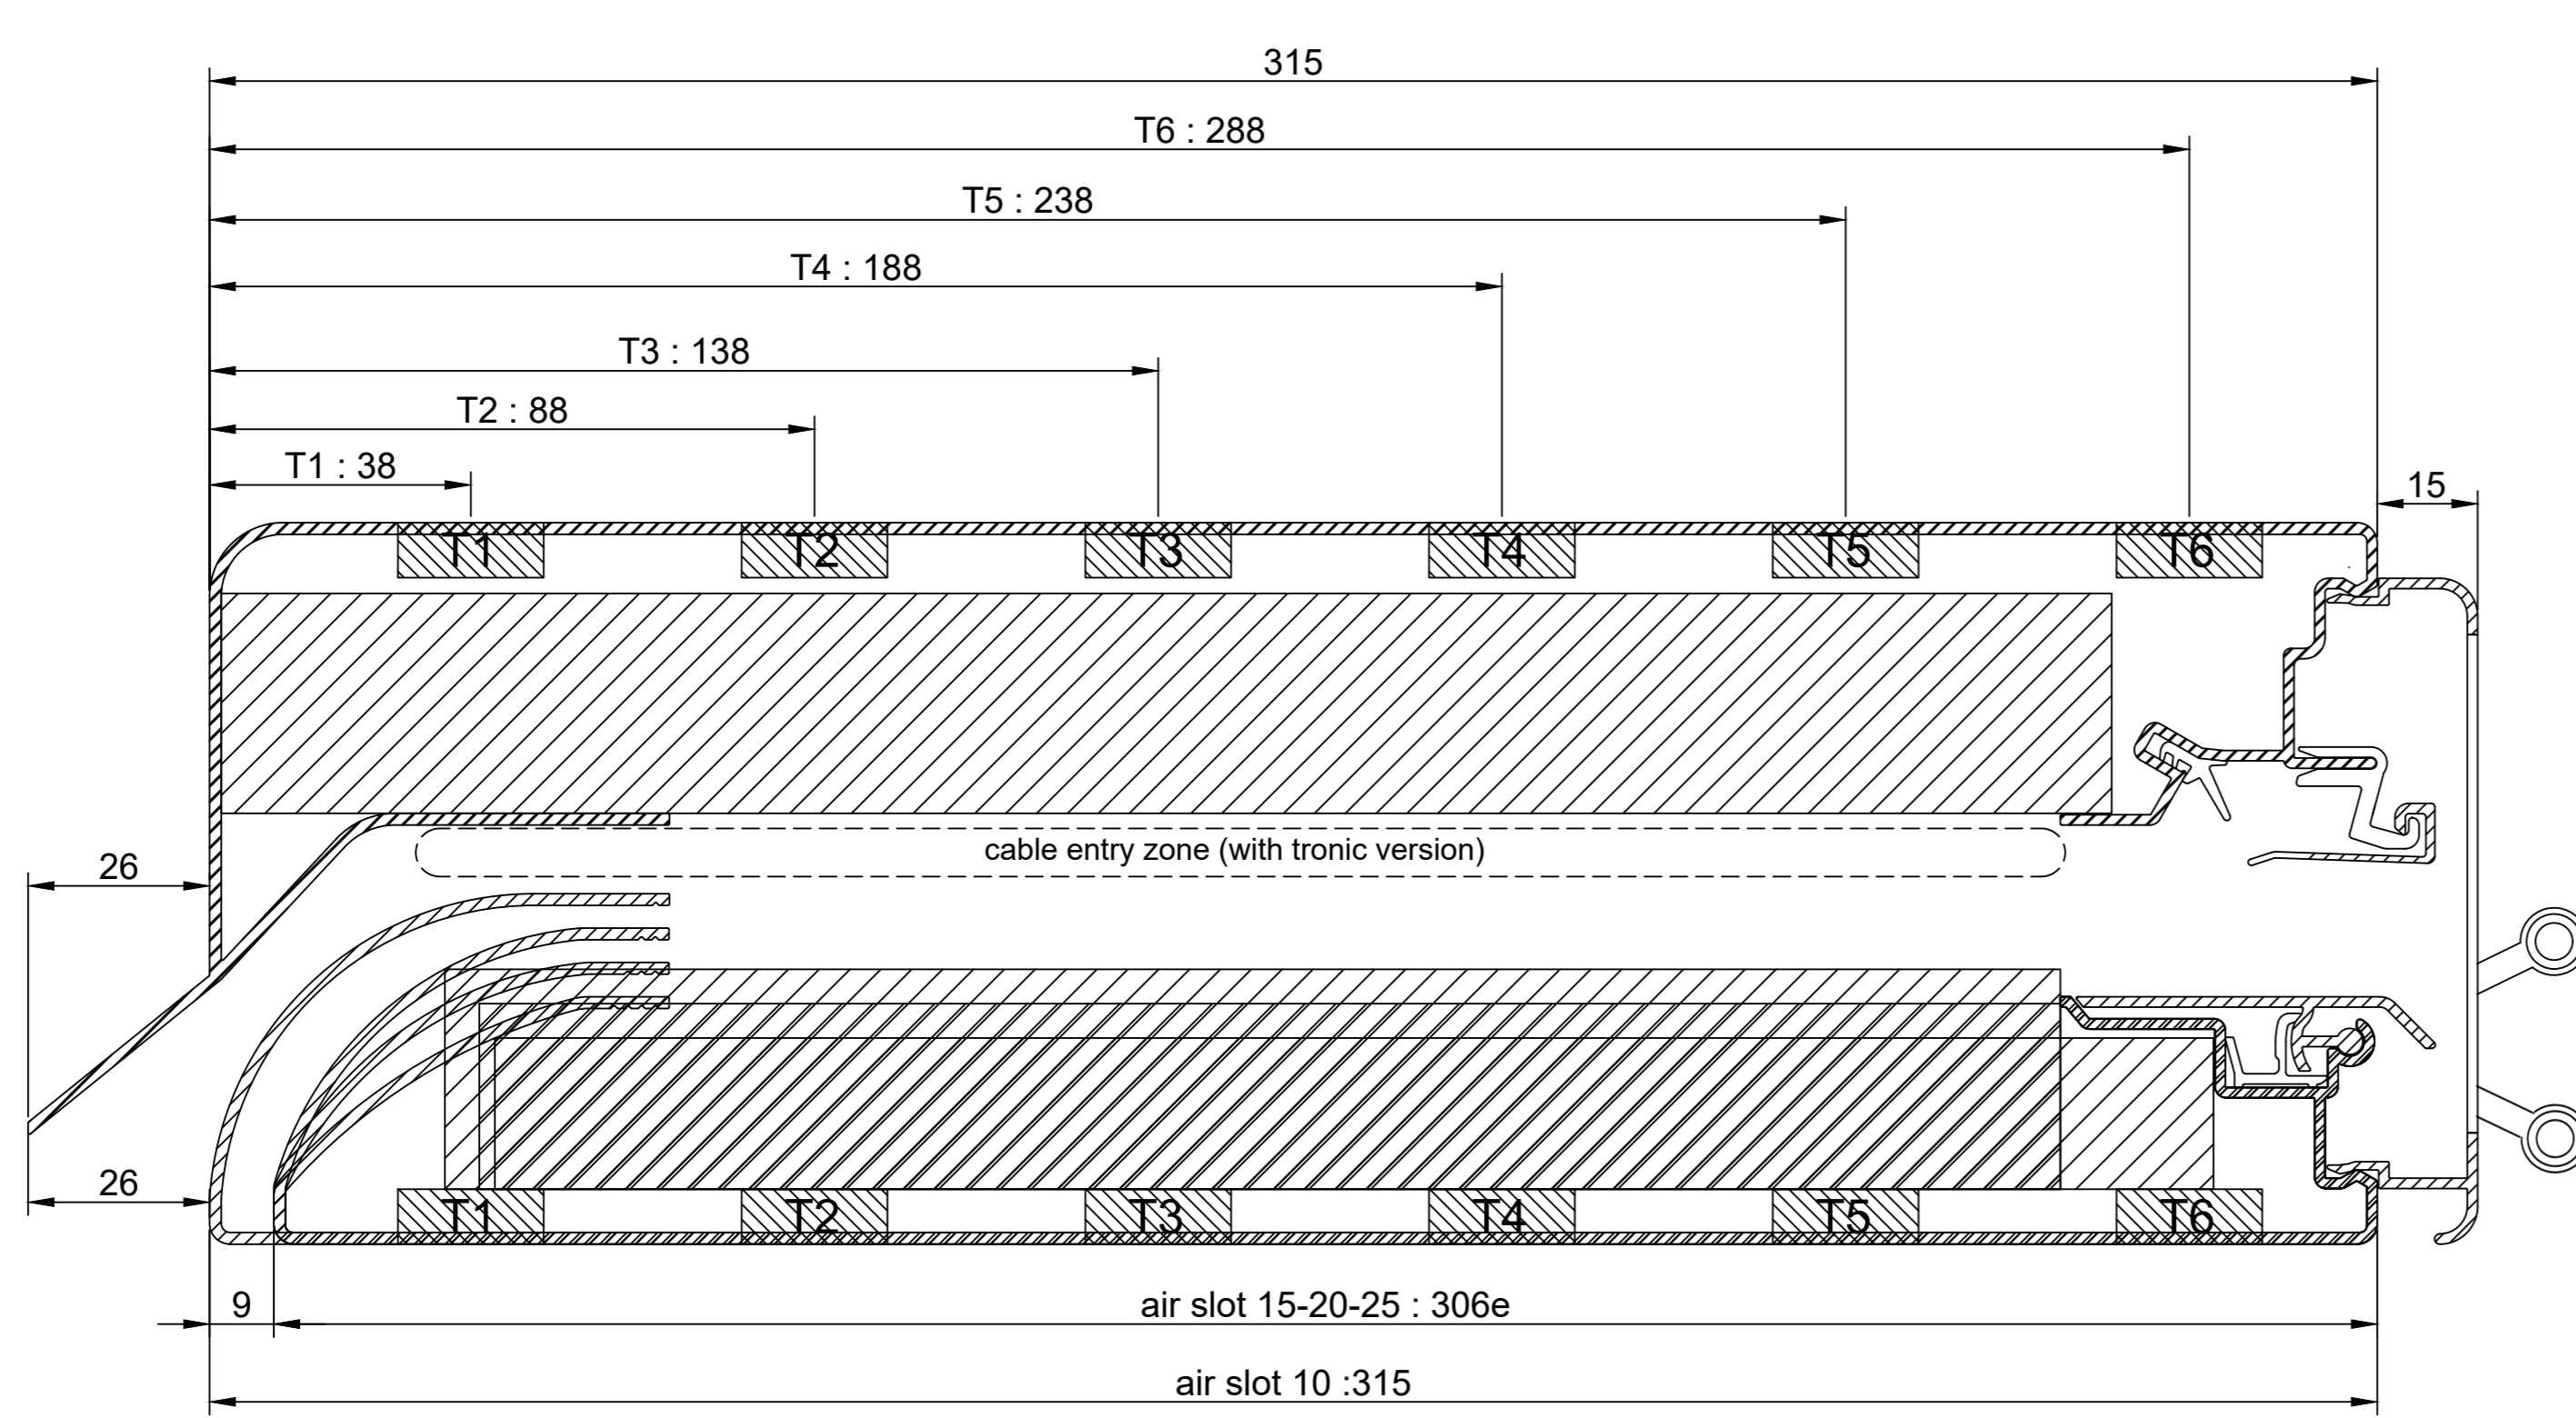

CORTO

MEDIO

ALTO

LARGO

H1 : DucoMax - SkyMax : 25mm
 DucoMax - SkyMax : 35mm
 DucoMax - SkyMax : 45mm

H2 : DucoMax - SkyMax : 25mm
 DucoMax - SkyMax : 35mm
 DucoMax - SkyMax : 45mm

Dimensions 'X' - DUCOMAX/SKYMAX - Transom mounting

T1		T2		T3			T4			T5			T6	
K	X	K	X	K	X	X	K	X	X	K	X	X	K	X
18	55	18	105	18	155	155	18	205	205	18	255	255	18	305
20	52	20	102	20	152	152	20	202	202	20	252	252	20	302
21	52	21	102	21	152	152	21	202	202	21	252	252	21	302
22	52	22	102	22	152	152	22	202	202	22	252	252	22	302
24	52	24	102	24	150	152	24	200	202	24	250	252	24	300
26	52	26	105	26	147	155	26	197	205	26	247	255	26	297
28	52	28	97	28	146	147	28	196	197	28	246	247	28	296
30	56	30	106	30	143	156	30	193	206	30	243	256	30	293
32	55	32	105	32	141	155	32	191	205	32	241	255	32	291
34	55	34	102	34	139	152	34	189	202	34	239	252	34	289
36	52	36	102	36	137	152	36	187	202	36	237	252	36	287
38	52	38	102	38	135	152	38	185	202	38	235	252	38	285
40	52	40	102	40	133	152	40	183	202	40	233	252	40	283
42	52	42	102	42	131	152	42	181	202	42	231	252	42	281
44	52	44	92	44	129	142	44	179	192	44	229	242	44	279
46	52	46	91	46	127	141	46	177	191	46	227	241	46	277
48	52	48	90	48	125	140	48	175	190	48	225	240	48	275
50	52	50	89	50	123	139	50	173	189	50	223	239	50	273
52	52	52	88	52	121	138	52	171	188	52	221	238	52	271
54	52	54	87	54	119	137	54	169	187	54	219	237	54	269
56	52	56	86	56	117	136	56	167	186	56	217	236	56	267
58	52	58	86	58	115	136	58	165	186	58	215	236	58	265