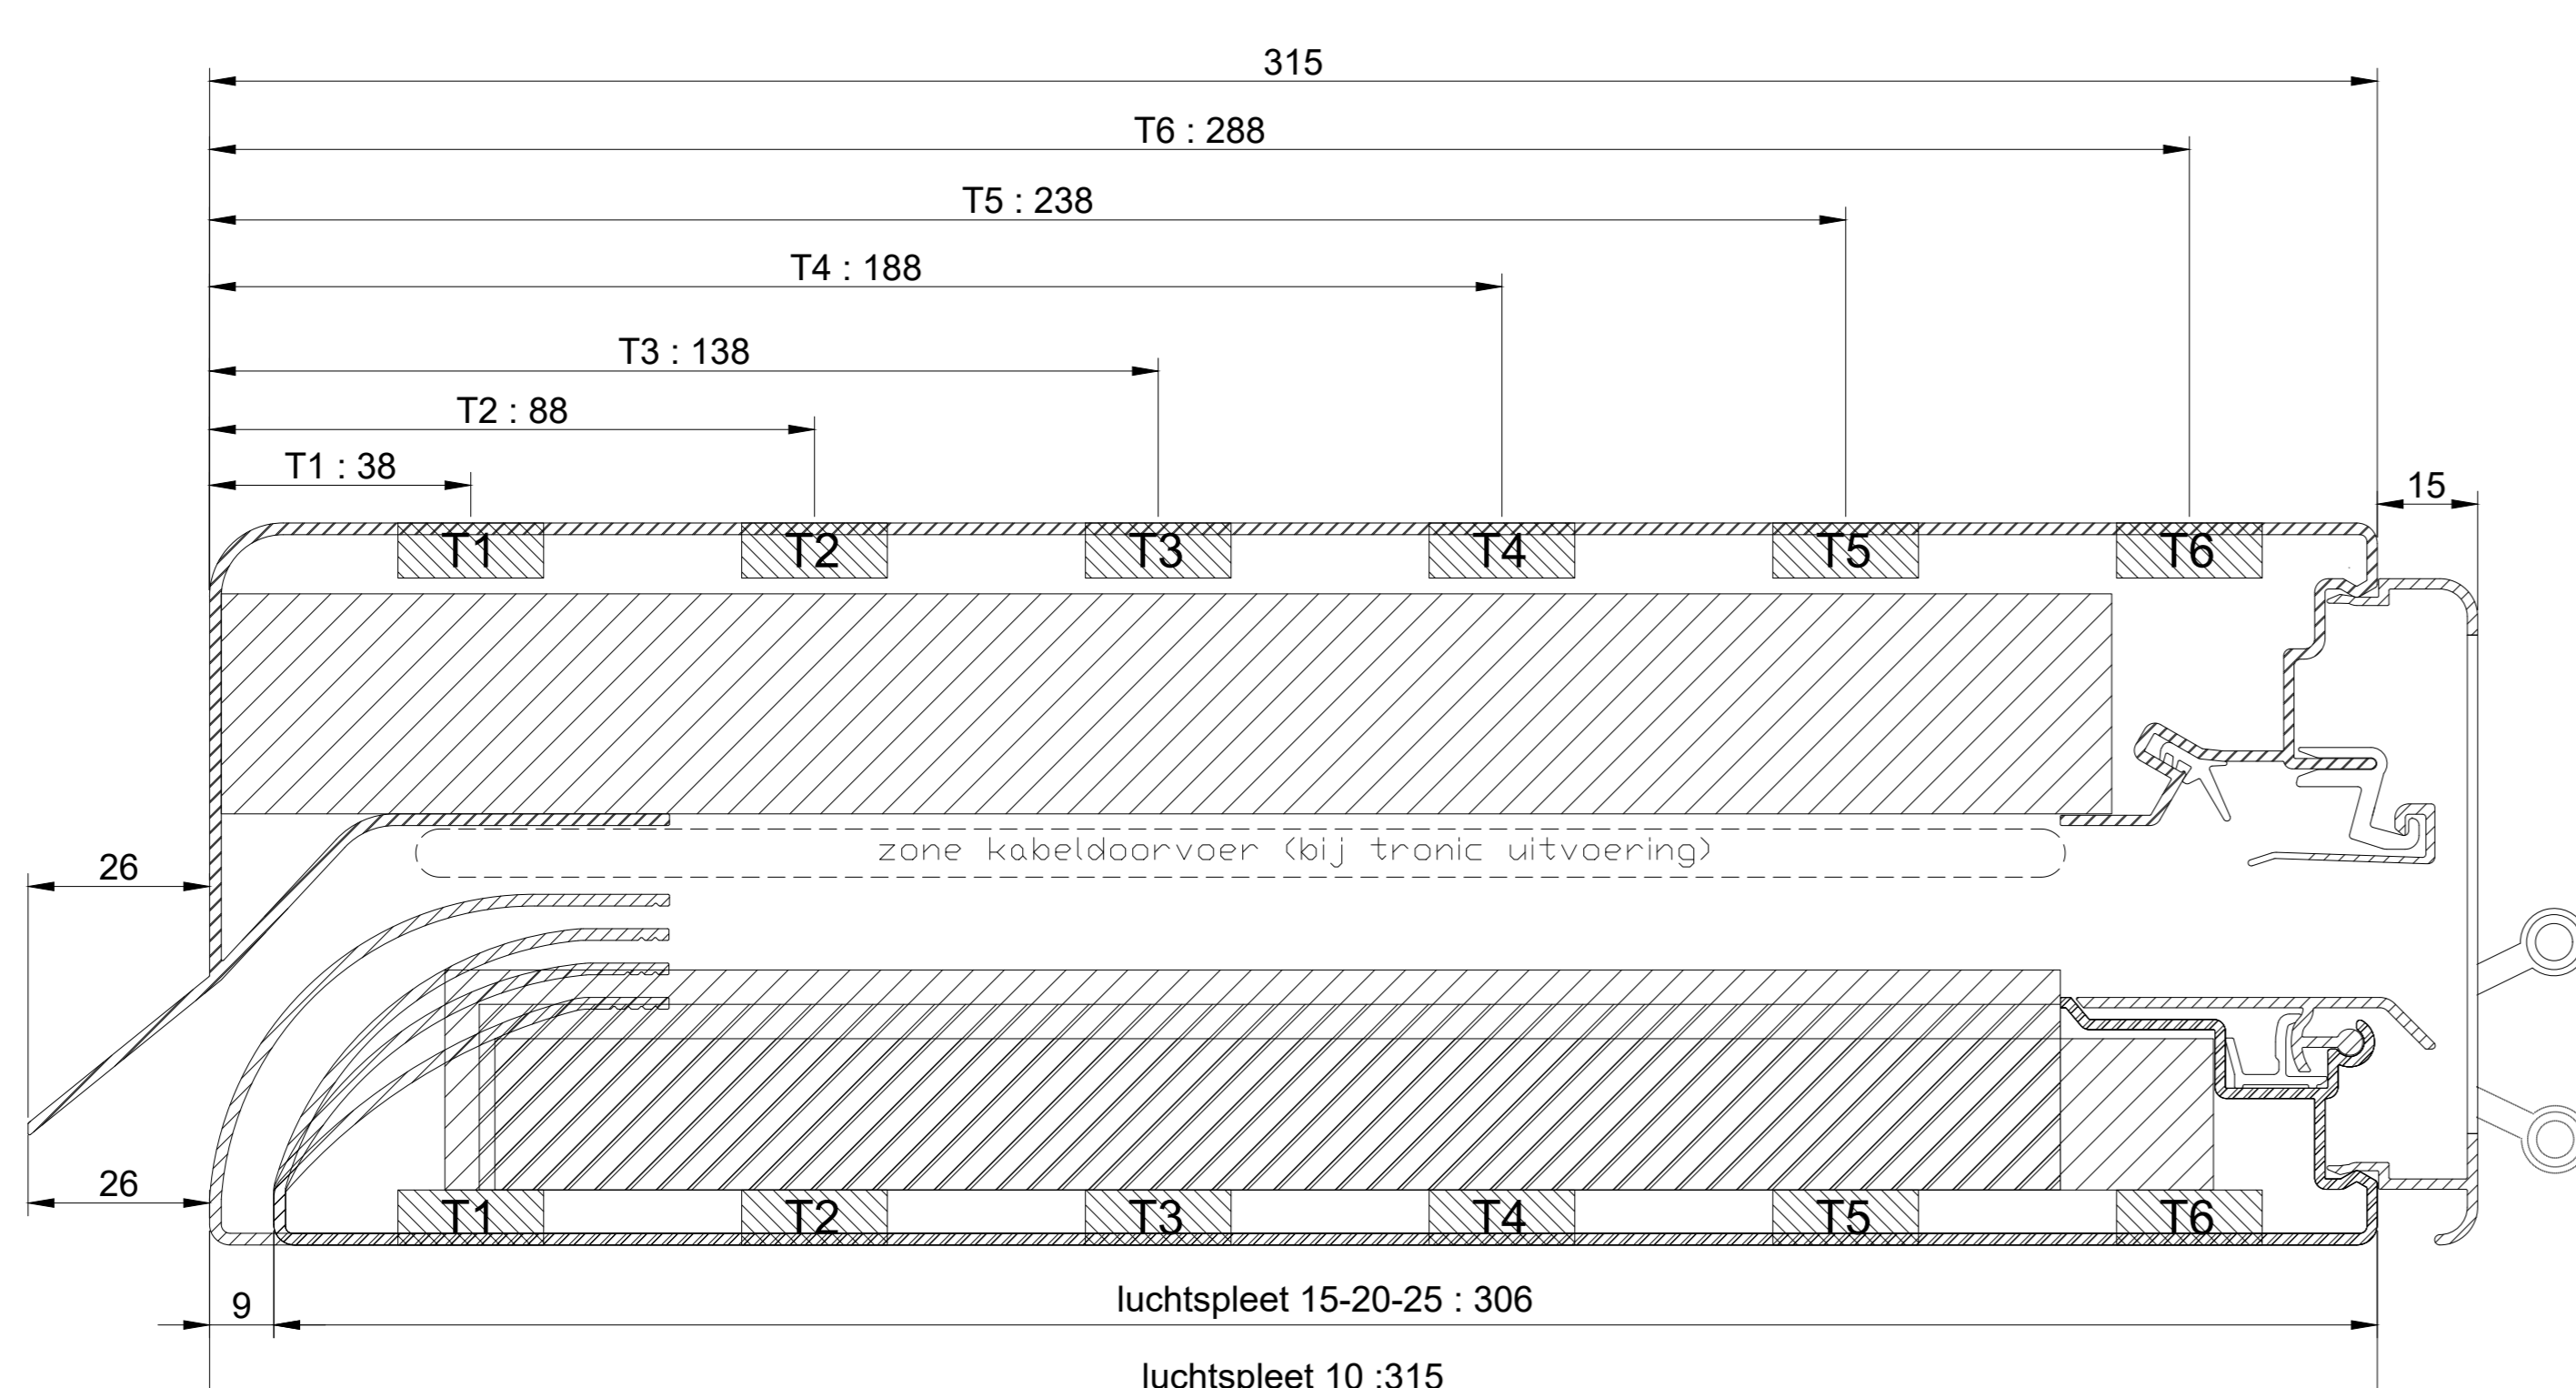

CORTO

MEDIO

ALTO

LARGO

Luchtspleet 10

L:20x15 (T11754-20) :
 lengte=kastmaat=profielmaat+10, gemonteerd door klant
 Duco levert de schroeven mee, Ral-kleur raam binnenzijde

L-profiel:20x15 (T11754-20) :
 lengte=kastmaat=profielmaat+10, gemonteerd door Duco
 Ral-kleur raam buitenzijde

Afmeting A:
 Corto : 58 mm tot 130 mm
 Medio: 58 mm tot 180 mm
 Alto : 58 mm tot 230 mm
 Largo : 58 mm tot 280 mm

Luchtspleet 15-20-25

L:20x15 (T11754-20) :
 lengte=kastmaat=profielmaat+10, gemonteerd door klant
 Duco levert de schroeven mee, Ral-kleur raam binnenzijde

L-profiel:20x15 (T11754-20) :
 lengte=kastmaat=profielmaat+10, gemonteerd door Duco
 Ral-kleur raam buitenzijde