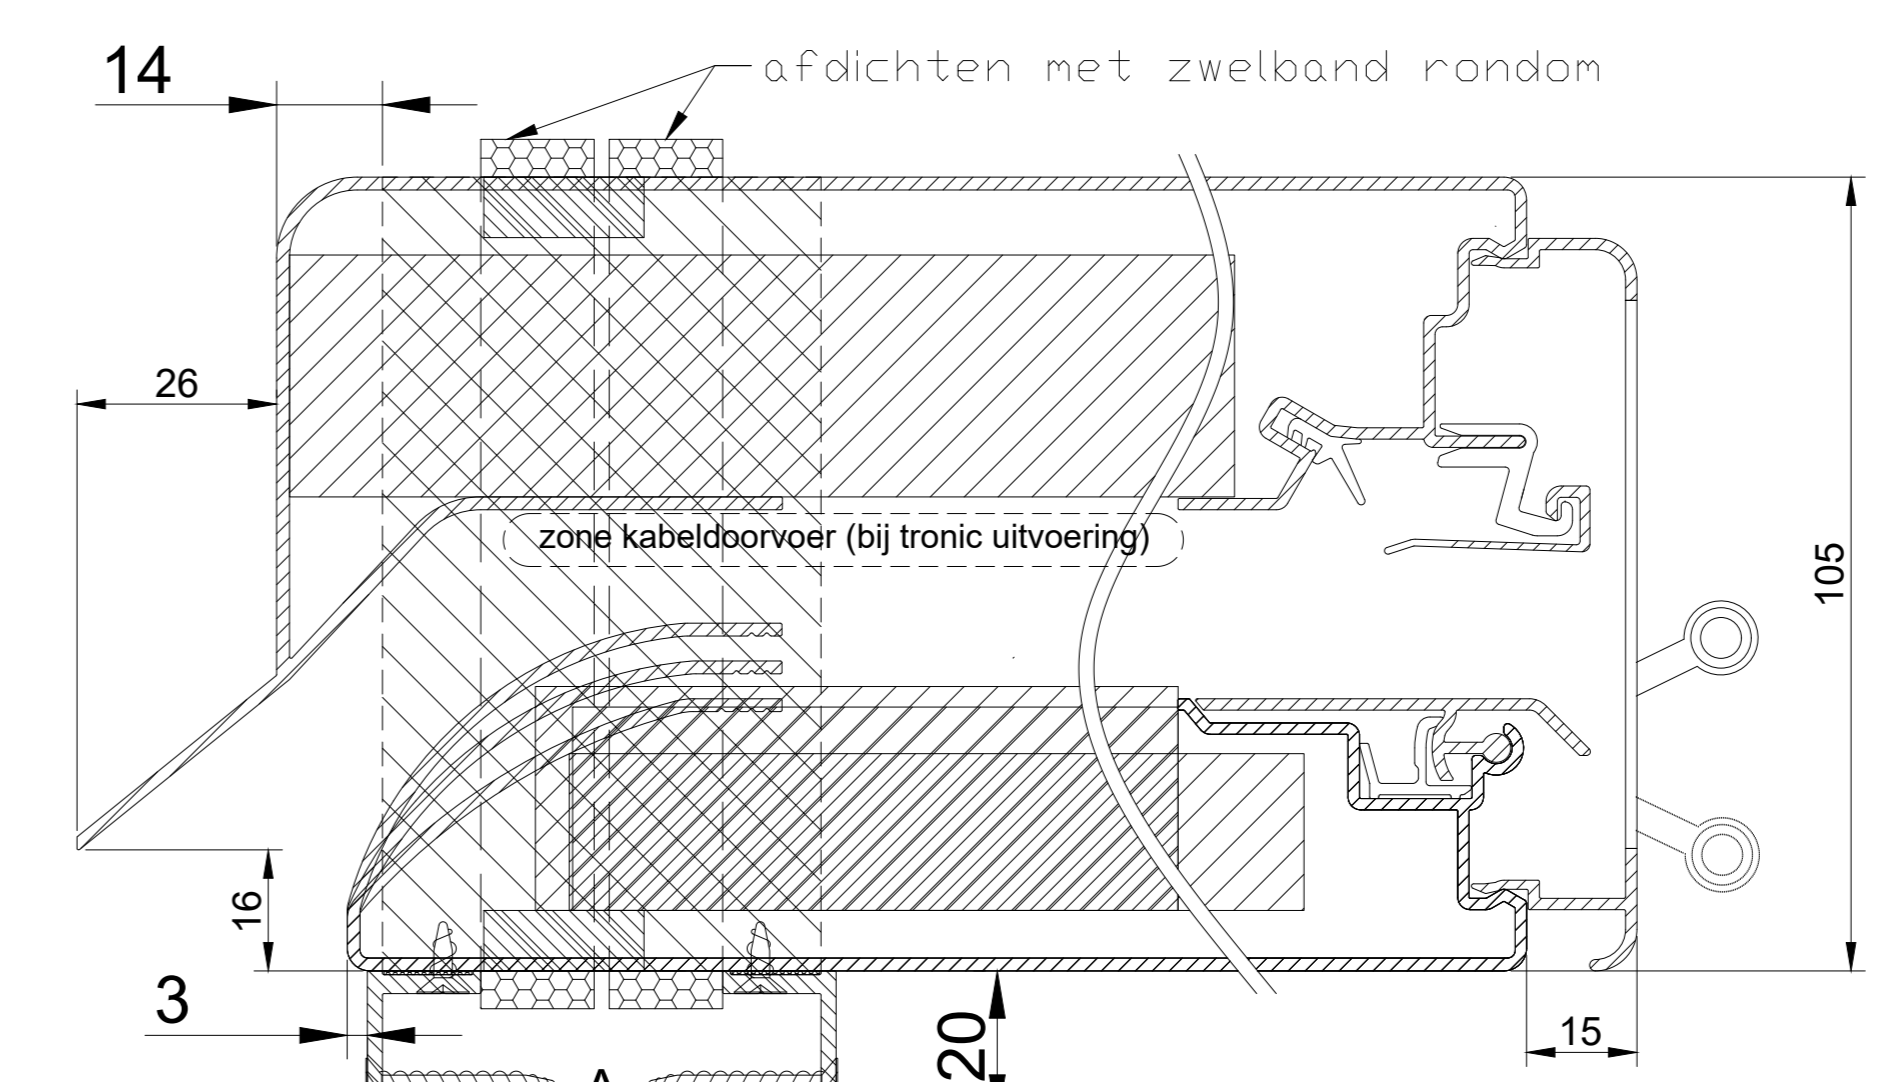

CORTO

MEDIO

ALTO

LARGO

Luchtspleet 10

L:20x15 (T11754-20) :
 lengte=kastmaat=profielmaat+10, gemonteerd door klant
 Duco levert de schroeven mee, Ral-kleur raam binnenzijde

L-profiel:20x15 (T11754-20) :
 lengte=kastmaat=profielmaat+10, gemonteerd door Duco
 Ral-kleur raam buitenzijde

Afmeting A:
 Corto : 58 mm tot 130 mm
 Medio: 58 mm tot 180 mm
 Alto : 58 mm tot 230 mm
 Largo : 58 mm tot 280 mm

Luchtspleet 15-20-25

L:20x15 (T11754-20) :
 lengte=kastmaat=profielmaat+10, gemonteerd door klant
 Duco levert de schroeven mee, Ral-kleur raam binnenzijde

L-profiel:20x15 (T11754-20) :
 lengte=kastmaat=profielmaat+10, gemonteerd door Duco
 Ral-kleur raam buitenzijde