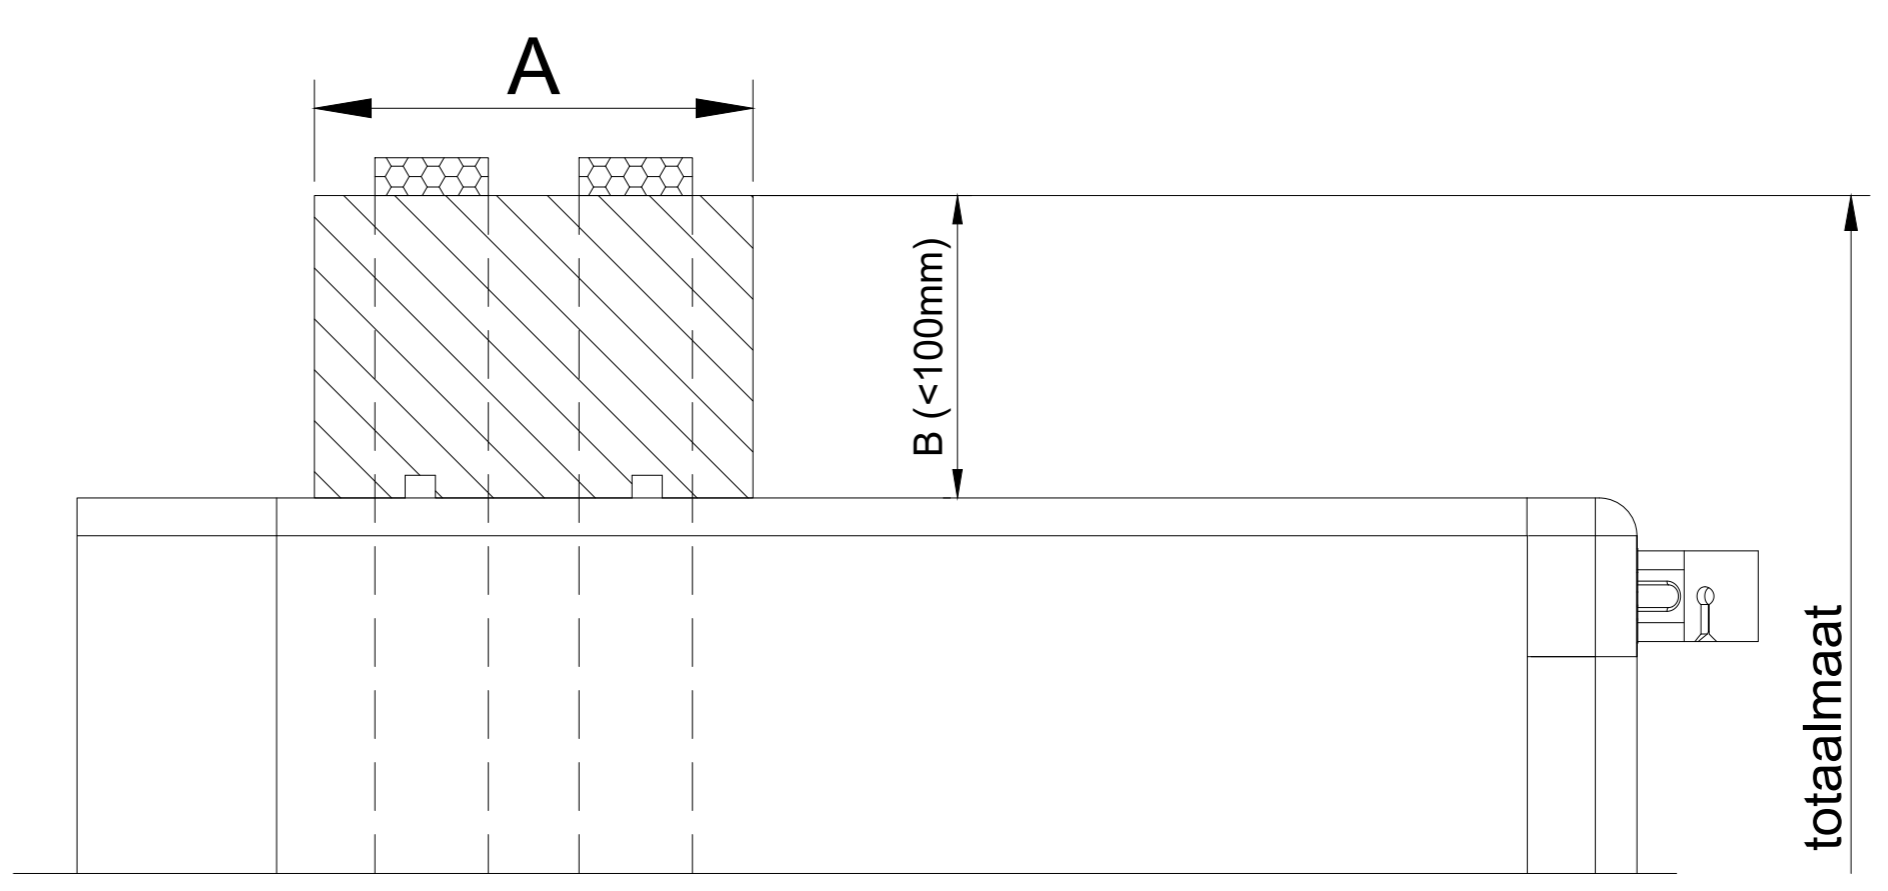

CORTO

MEDIO

ALTO

LARGO

Luchtspleet 10

L:20x15 (T11754-20) :
 lengte=kastmaat=profielmaat+10, gemonteerd door klant
 Duco levert de schroeven mee, Ral-kleur raam binnenzijde

L-profiel:20x15 (T11754-20) :
 lengte=kastmaat=profielmaat+10, gemonteerd door Duco
 Ral-kleur raam buitenzijde

Afmeting A:
 Corto : 58 mm tot 130 mm
 Medio: 58 mm tot 180 mm
 Alto : 58 mm tot 230 mm
 Largo : 58 mm tot 280 mm

Luchtspleet 15-20-25

L:20x15 (T11754-20) :
 lengte=kastmaat=profielmaat+10, gemonteerd door klant
 Duco levert de schroeven mee, Ral-kleur raam binnenzijde

L-profiel:20x15 (T11754-20) :
 lengte=kastmaat=profielmaat+10, gemonteerd door Duco
 Ral-kleur raam buitenzijde