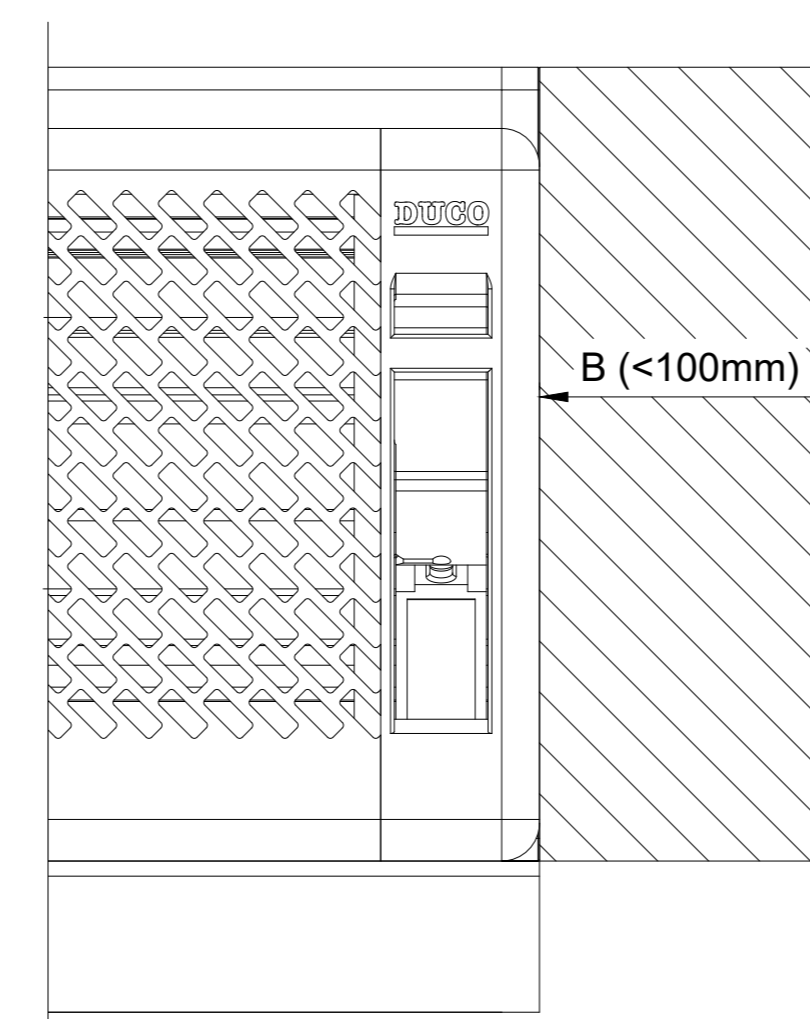

CORTO

MEDIO

ALTO

LARGO

Luchtspleet 10

L:20x15 (T11754-20) :
 lengte=kastmaat=profielmaat+10, gemonteerd door klant
 Duco levert de schroeven mee, Ral-kleur raam binnenzijde

L-profiel:20x15 (T11754-20) :
 lengte=kastmaat=profielmaat+10, gemonteerd door Duco
 Ral-kleur raam buitenzijde

Afmeting A:
 Corto : 58 mm tot 130 mm
 Medio: 58 mm tot 180 mm
 Alto : 58 mm tot 230 mm
 Largo : 58 mm tot 280 mm

Luchtspleet 15-20-25

L:20x15 (T11754-20) :
 lengte=kastmaat=profielmaat+10, gemonteerd door klant
 Duco levert de schroeven mee, Ral-kleur raam binnenzijde

L-profiel:20x15 (T11754-20) :
 lengte=kastmaat=profielmaat+10, gemonteerd door Duco
 Ral-kleur raam buitenzijde