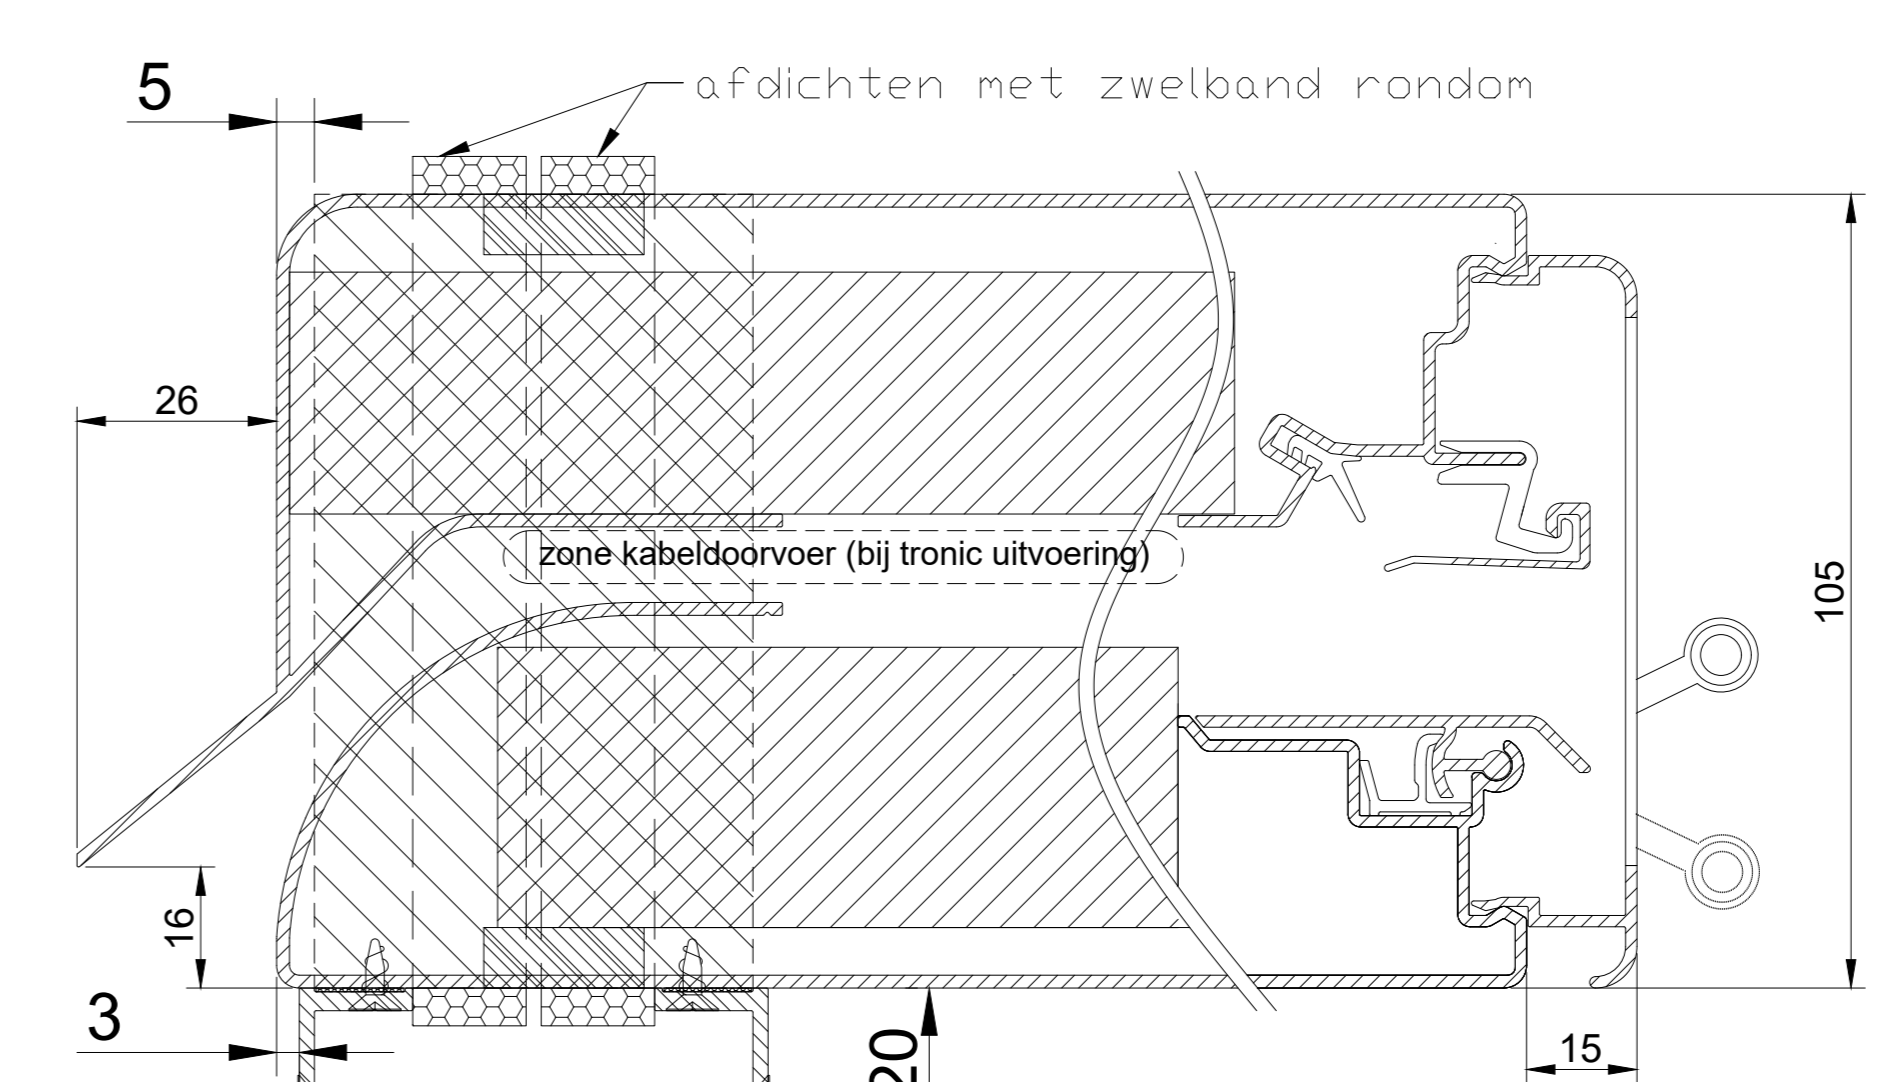

CORTO

MEDIO

ALTO

LARGO

Luchtspleet 10

L:20x15 (T11754-20) :
 lengte=kastmaat=profielmaat+10, gemonteerd door klant
 Duco levert de schroeven mee, Ral-kleur raam binnenzijde

L-profiel:20x15 (T11754-20) :
 lengte=kastmaat=profielmaat+10, gemonteerd door Duco
 Ral-kleur raam buitenzijde

Afmeting A:
 Corto : 58 mm tot 130 mm
 Medio: 58 mm tot 180 mm
 Alto : 58 mm tot 230 mm
 Largo : 58 mm tot 280 mm

Luchtspleet 15-20-25

L:20x15 (T11754-20) :
 lengte=kastmaat=profielmaat+10, gemonteerd door klant
 Duco levert de schroeven mee, Ral-kleur raam binnenzijde

L-profiel:20x15 (T11754-20) :
 lengte=kastmaat=profielmaat+10, gemonteerd door Duco
 Ral-kleur raam buitenzijde