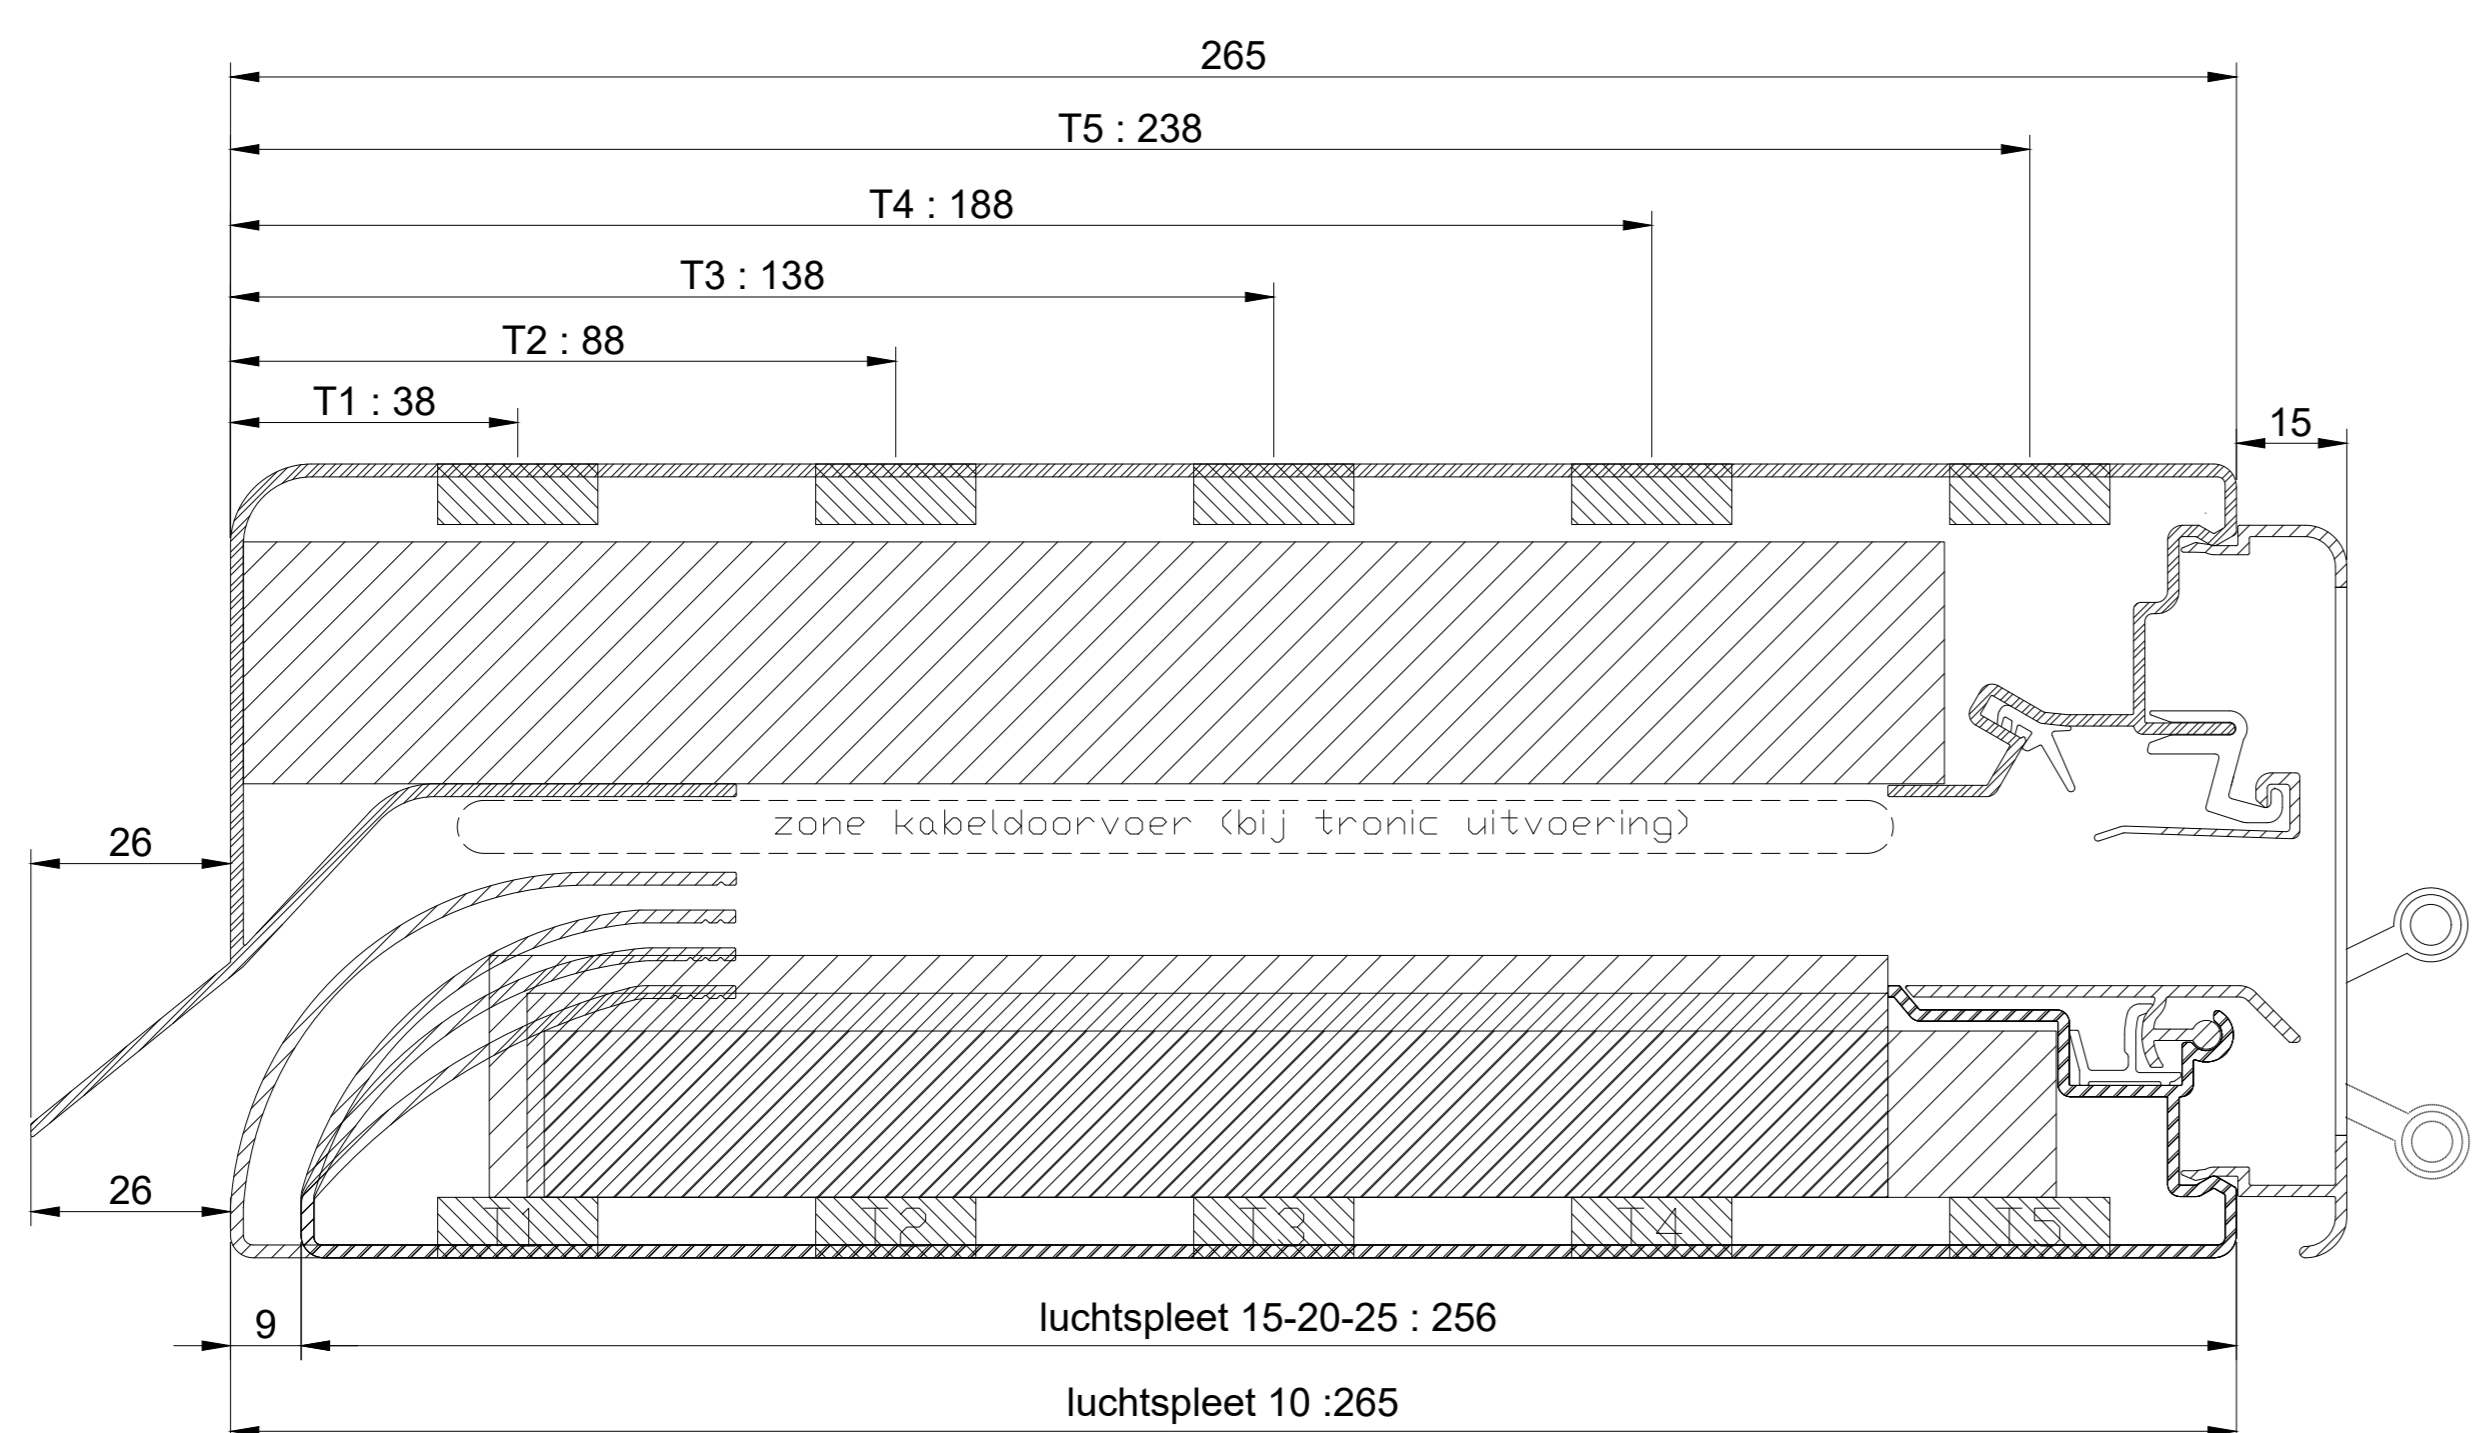

CORTO

MEDIO

ALTO

LARGO

Luchtspleet 10

L:20x15 (T11754-20) :
 lengte=kastmaat=profielmaat+10, gemonteerd door klant
 Duco levert de schroeven mee, Ral-kleur raam binnenzijde

L-profiel:20x15 (T11754-20) :
 lengte=kastmaat=profielmaat+10, gemonteerd door Duco
 Ral-kleur raam buitenzijde

Afmeting A:
 Corto : 58 mm tot 130 mm
 Medio: 58 mm tot 180 mm
 Alto : 58 mm tot 230 mm
 Largo : 58 mm tot 280 mm

Luchtspleet 15-20-25

L:20x15 (T11754-20) :
 lengte=kastmaat=profielmaat+10, gemonteerd door klant
 Duco levert de schroeven mee, Ral-kleur raam binnenzijde

L-profiel:20x15 (T11754-20) :
 lengte=kastmaat=profielmaat+10, gemonteerd door Duco
 Ral-kleur raam buitenzijde