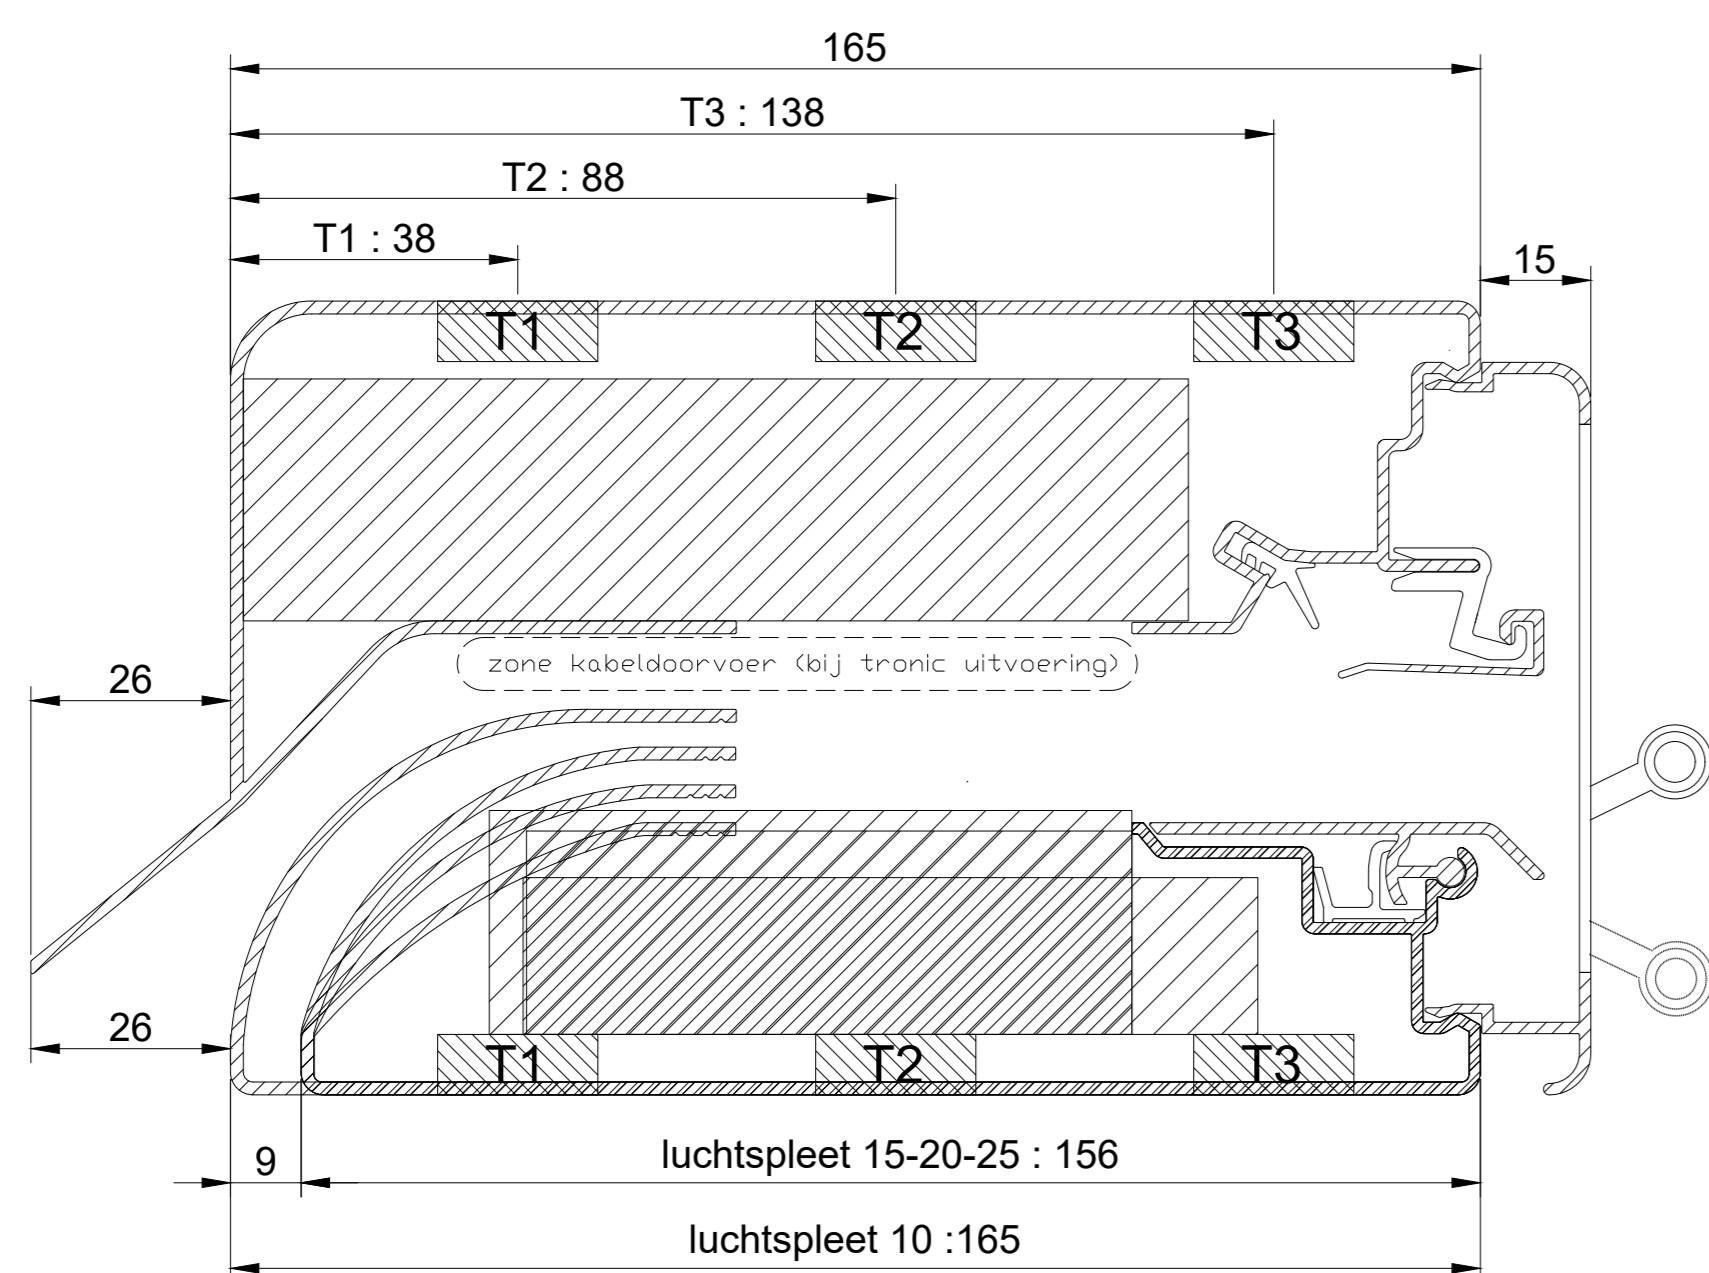

CORTO

MEDIO

ALTO

LARGO

Luchtspleet 10

L:20x15 (T11754-20) :
 lengte=kastmaat=profielmaat+10, gemonteerd door klant
 Duco levert de schroeven mee, Ral-kleur raam binnenzijde

L-profiel:20x15 (T11754-20) :
 lengte=kastmaat=profielmaat+10, gemonteerd door Duco
 Ral-kleur raam buitenzijde

Afmeting A:
 Corto : 58 mm tot 130 mm
 Medio: 58 mm tot 180 mm
 Alto : 58 mm tot 230 mm
 Largo : 58 mm tot 280 mm

Luchtspleet 15-20-25

L:20x15 (T11754-20) :
 lengte=kastmaat=profielmaat+10, gemonteerd door klant
 Duco levert de schroeven mee, Ral-kleur raam binnenzijde

L-profiel:20x15 (T11754-20) :
 lengte=kastmaat=profielmaat+10, gemonteerd door Duco
 Ral-kleur raam buitenzijde