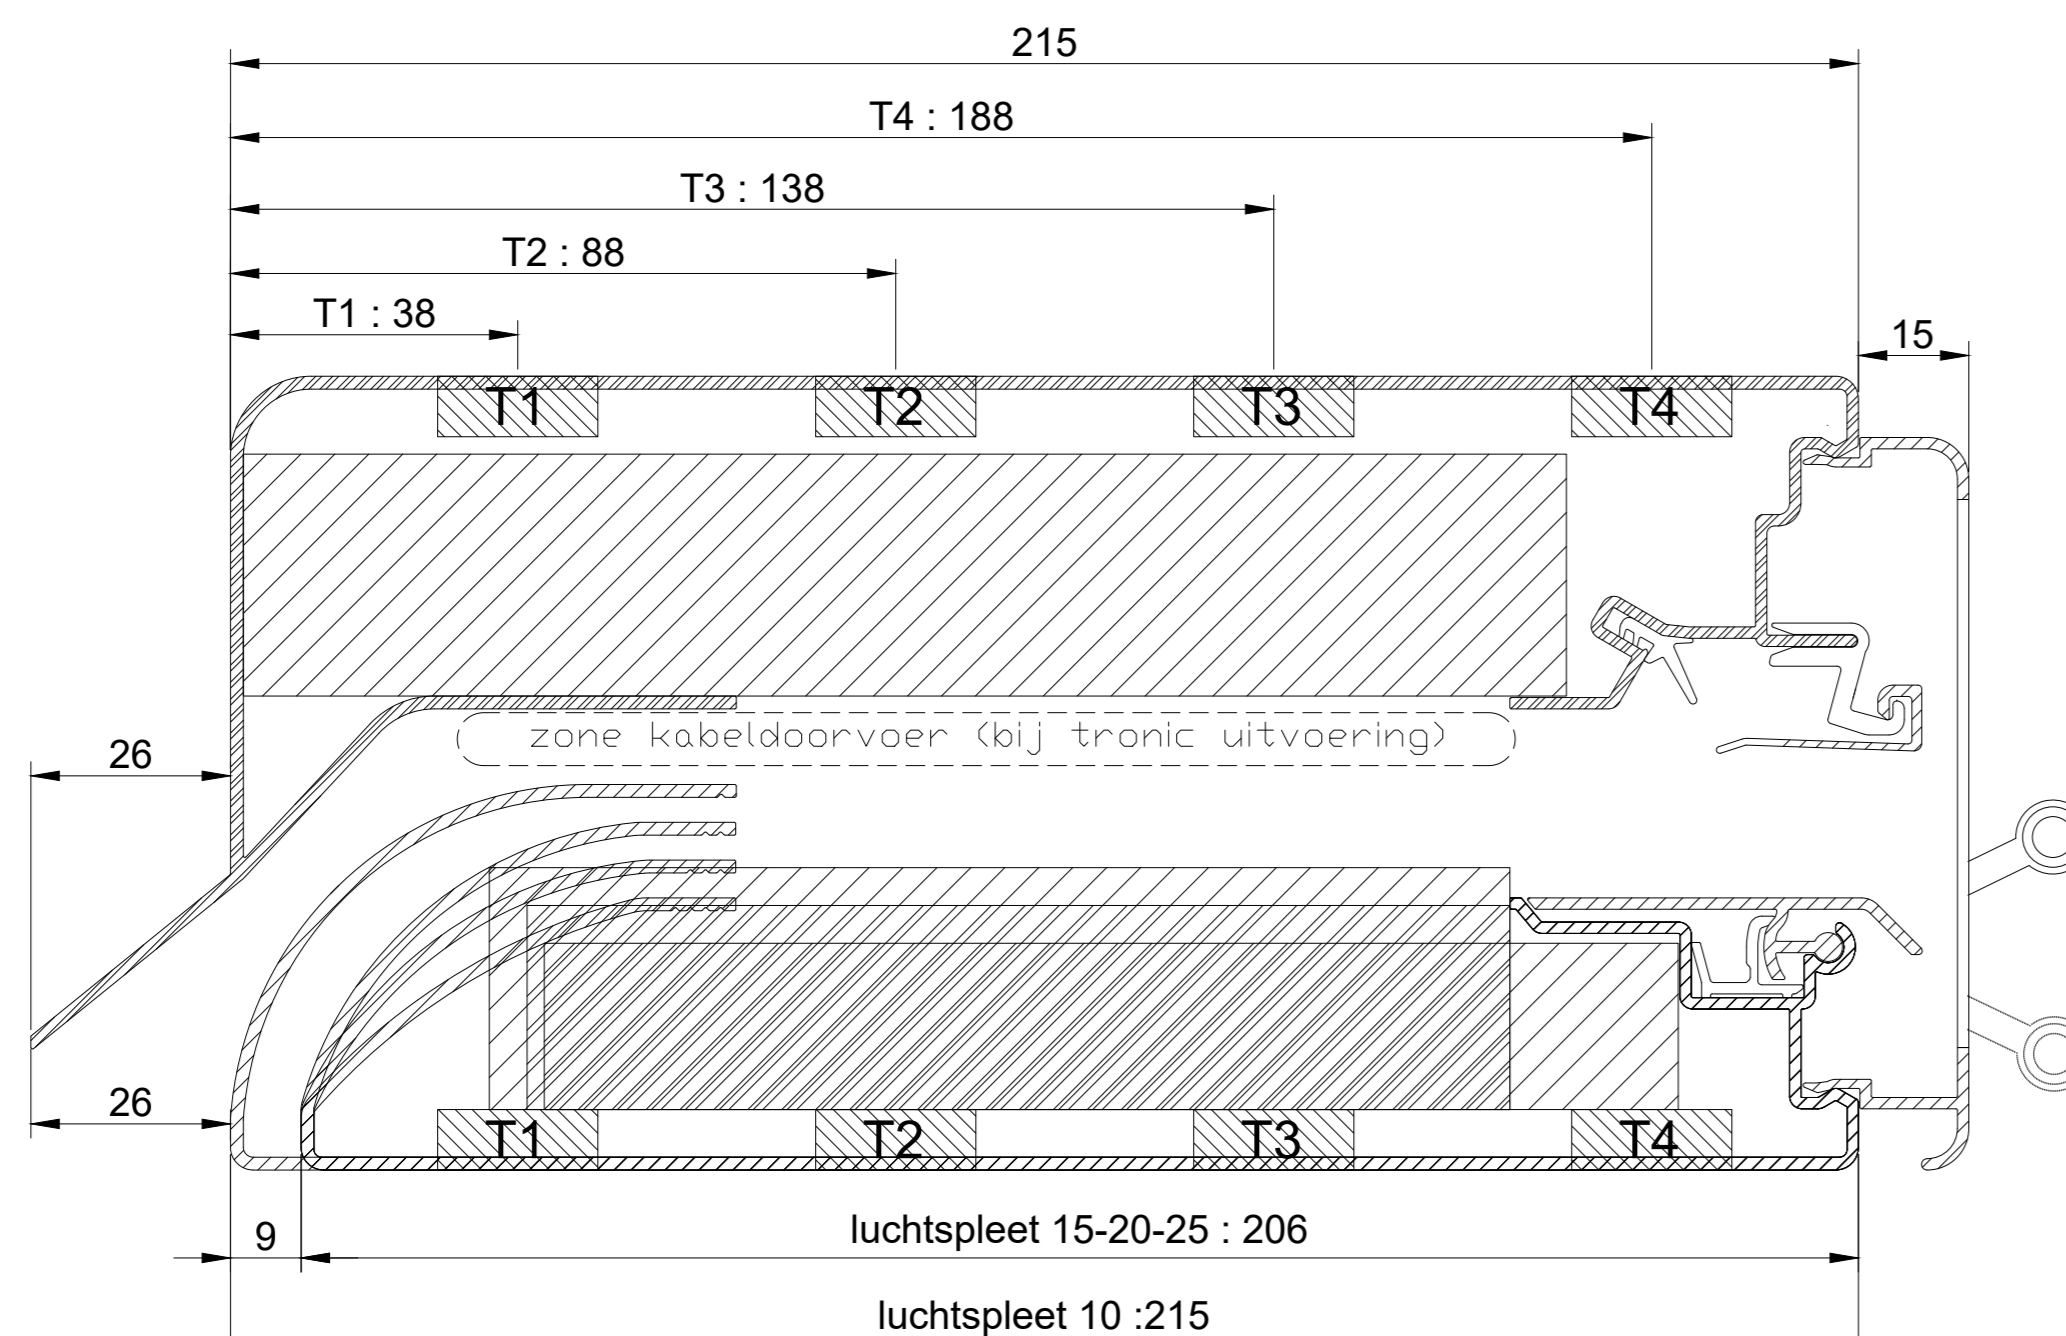

CORTO

MEDIO

ALTO

LARGO

Luchtspleet 10

L:20x15 (T11754-20) :
 lengte=kastmaat=profielmaat+10, gemonteerd door klant
 Duco levert de schroeven mee, Ral-kleur raam binnenzijde

L-profiel:20x15 (T11754-20) :
 lengte=kastmaat=profielmaat+10, gemonteerd door Duco
 Ral-kleur raam buitenzijde

Afmeting A:
 Corto : 58 mm tot 130 mm
 Medio: 58 mm tot 180 mm
 Alto : 58 mm tot 230 mm
 Largo : 58 mm tot 280 mm

Luchtspleet 15-20-25

L:20x15 (T11754-20) :
 lengte=kastmaat=profielmaat+10, gemonteerd door klant
 Duco levert de schroeven mee, Ral-kleur raam binnenzijde

L-profiel:20x15 (T11754-20) :
 lengte=kastmaat=profielmaat+10, gemonteerd door Duco
 Ral-kleur raam buitenzijde