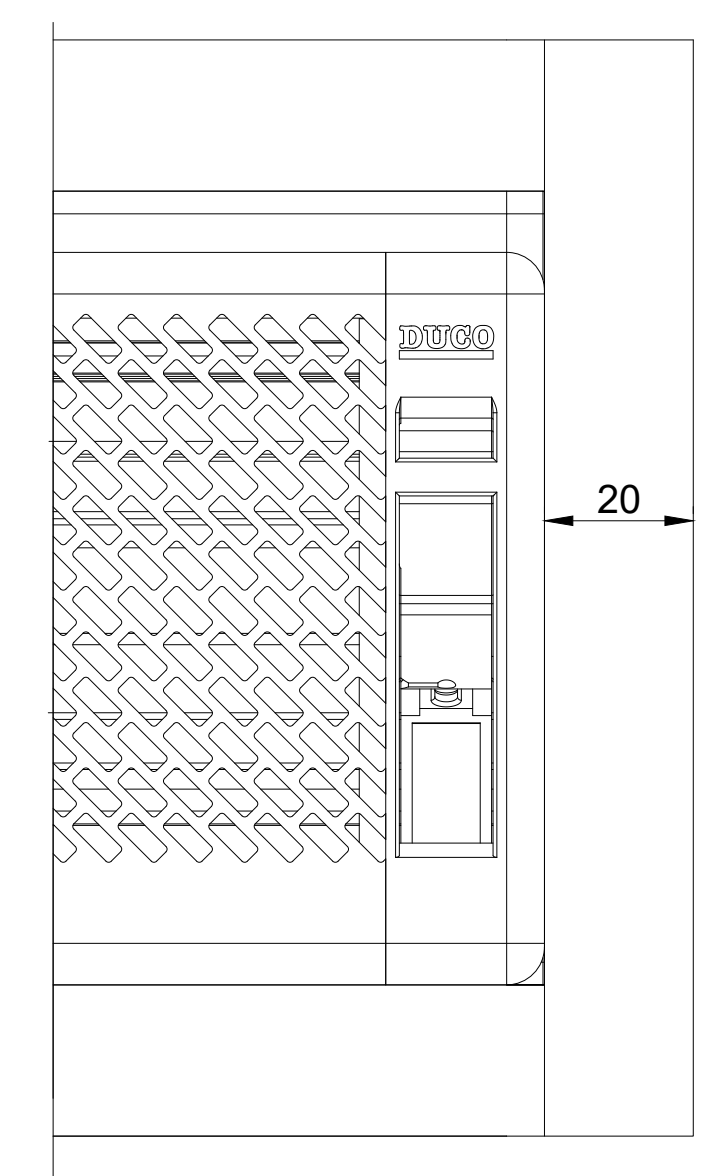

CORTO

MEDIO

ALTO

LARGO

H1 : DucoMax - SkyMax : 20mm
 DucoMax - SkyMax : 25mm
 DucoMax - SkyMax : 35mm
 DucoMax - SkyMax : 45mm

H2 : DucoMax - SkyMax : 20mm
 DucoMax - SkyMax : 25mm
 DucoMax - SkyMax : 35mm
 DucoMax - SkyMax : 45mm

X-MATEN DUCOMAX CK-PLAATSING

T1 Corto	T2 Corto	T3 Corto
X	X	X
89 - 92	139 - 142	186
102 - 142	152 - 171	
152 - 171		

T1 Medio	T2 Medio	T3 Medio	T4 Medio
X	X	X	X
89 - 92	139 - 142	189 - 192	236
102 - 142	152 - 192	202 - 221	
152 - 192	202 - 221		
202 - 221			

T1 Alto	T2 Alto	T3 Alto	T4 Alto	T5 Alto
X	X	X	X	X
89 - 92	139 - 142	189 - 192	239 - 242	289
102 - 142	152 - 192	202 - 242	252 - 271	
152 - 192	202 - 242	252 - 271		
202 - 221	252 - 271			
241 - 242				
252 - 271				

T1 Largo	T2 Largo	T3 Largo	T4 Largo	T5 Largo	T6 Largo
X	X	X	X	X	X
89 - 92	139 - 142	189 - 192	239 - 242	289 - 292	336
102 - 142	152 - 192	202 - 242	252 - 292	302 - 321	
152 - 192	202 - 242	252 - 292	302 - 321		
202 - 221	252 - 271	302 - 321			
241 - 242	291 - 292				
252 - 292	302 - 321				
302 - 321					