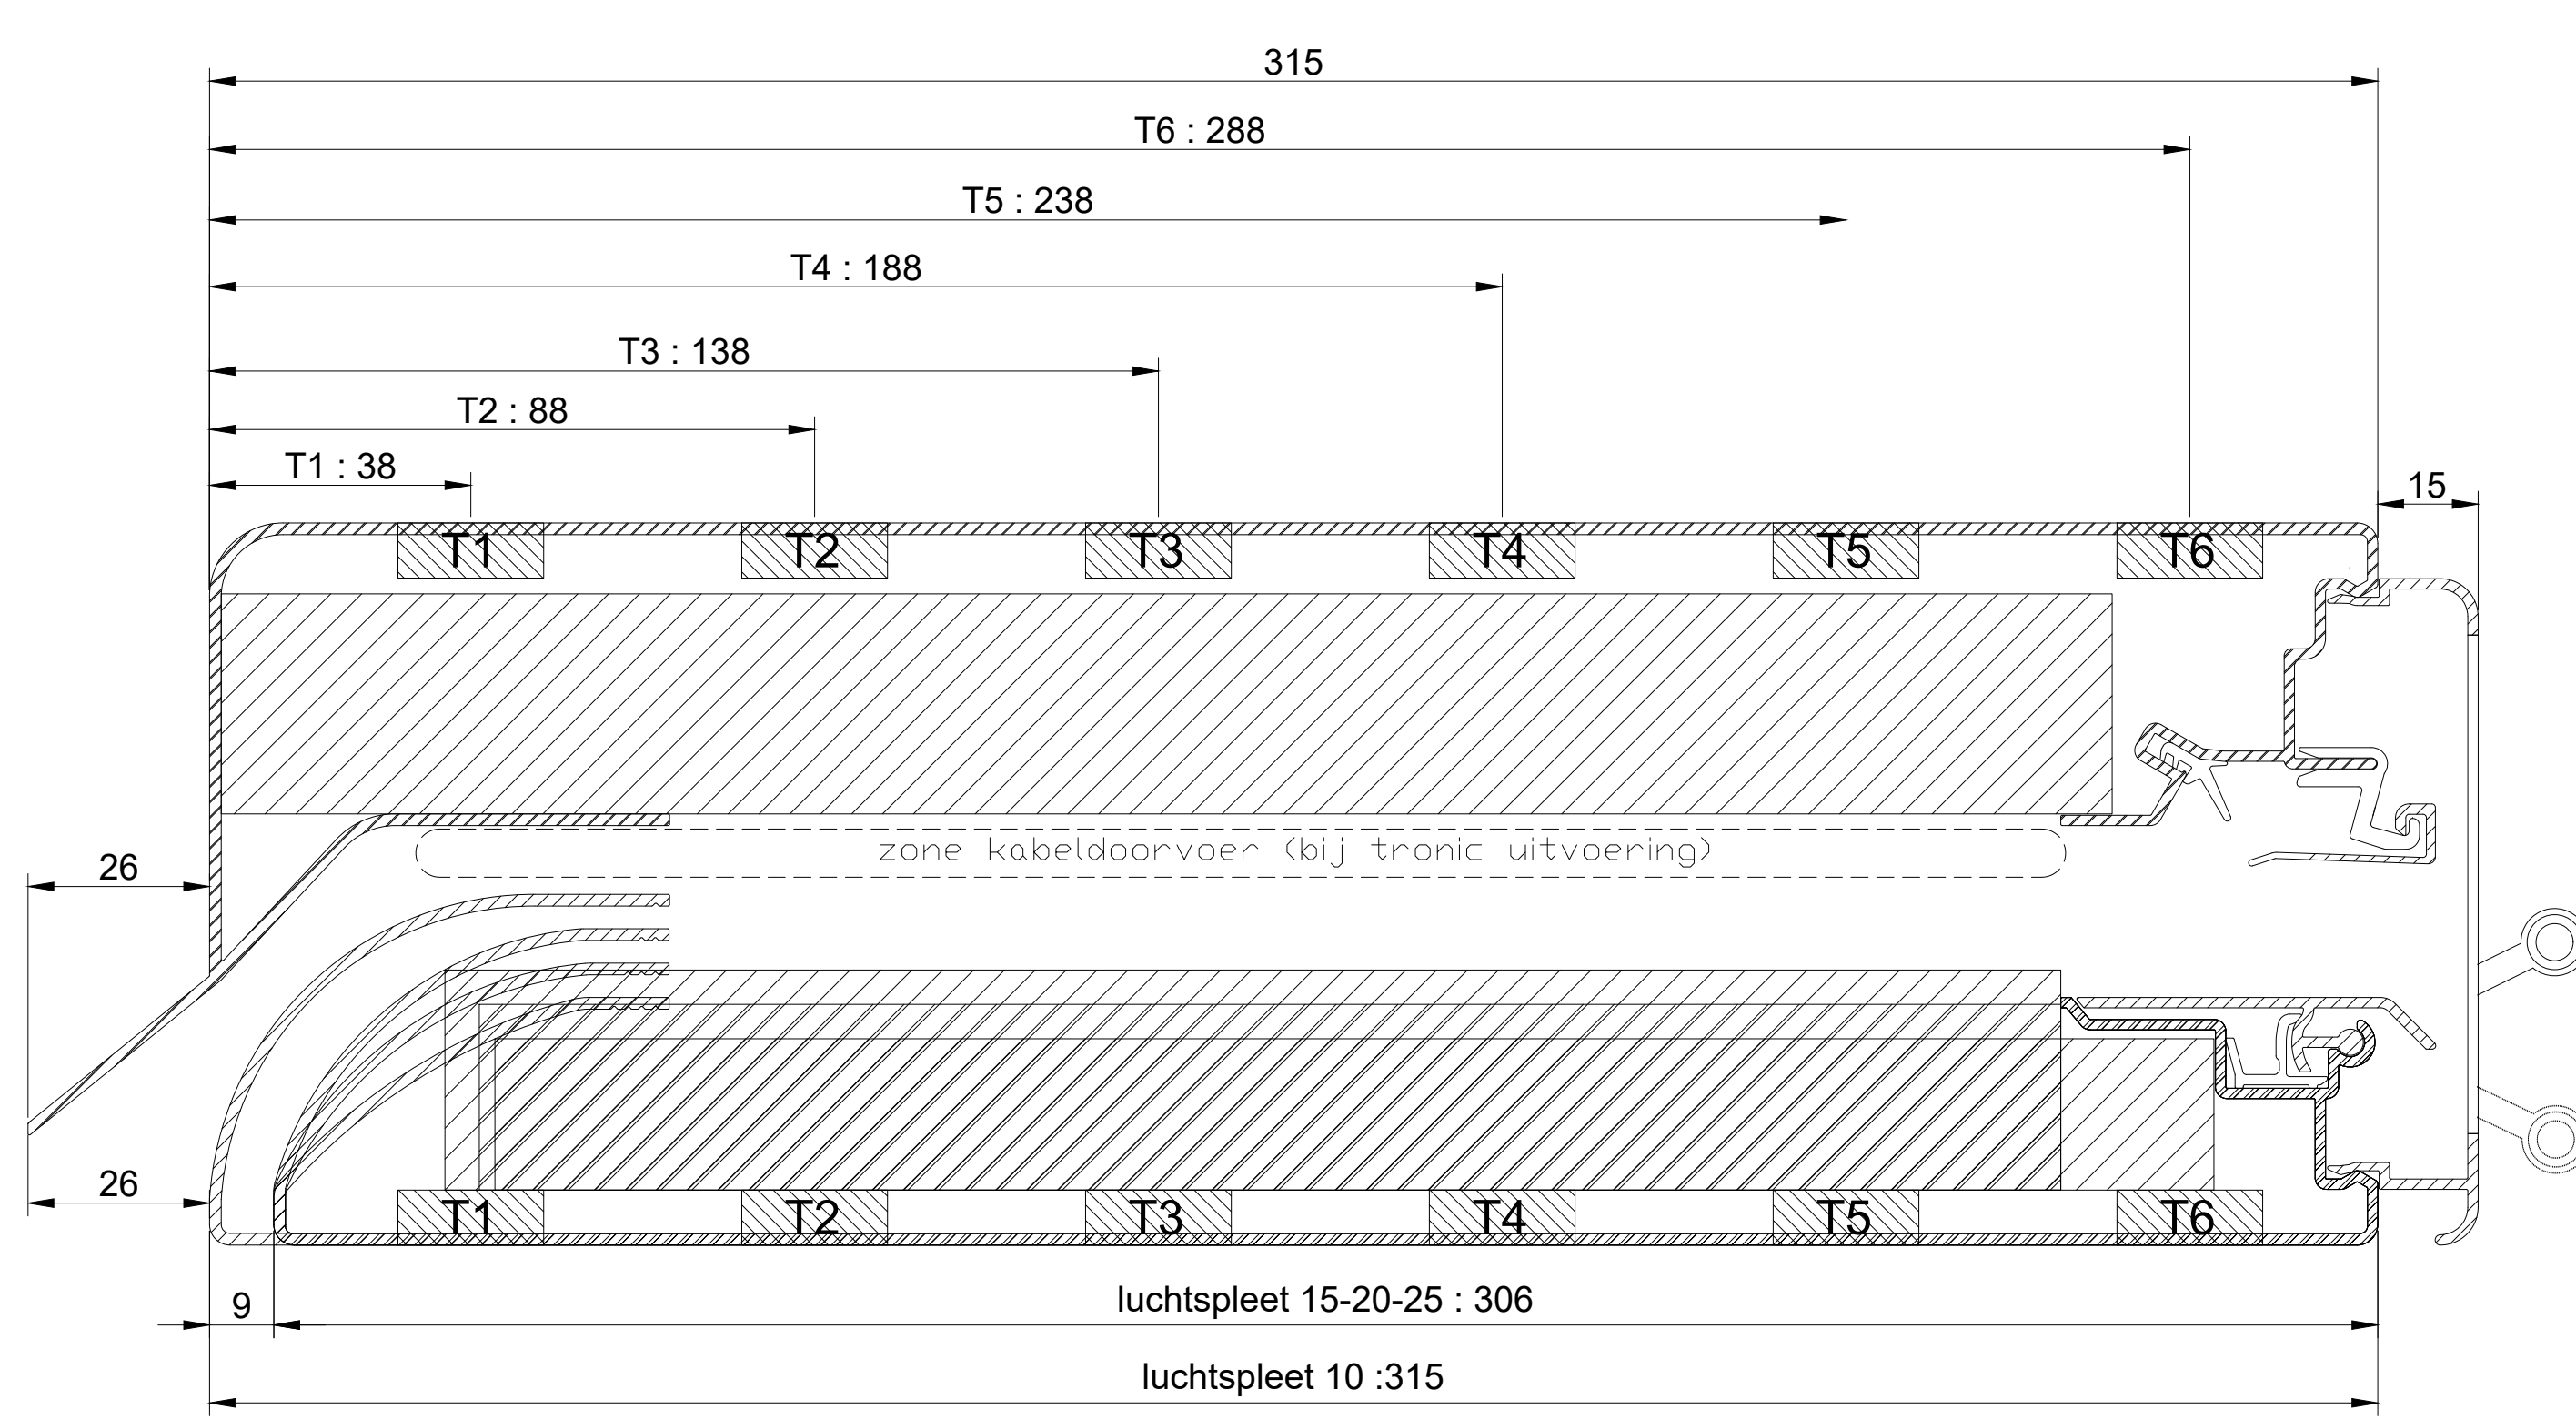

CORTO

MEDIO

ALTO

LARGO

H1 : DucoMax - SkyMax : 20mm
 DucoMax - SkyMax : 25mm
 DucoMax - SkyMax : 35mm
 DucoMax - SkyMax : 45mm

H2 : DucoMax - SkyMax : 20mm
 DucoMax - SkyMax : 25mm
 DucoMax - SkyMax : 35mm
 DucoMax - SkyMax : 45mm

X-MATEN DUCOMAX CK-PLAATSING

T1 Corto	T2 Corto	T3 Corto
X	X	X
89 - 92	139 - 142	186
102 - 142	152 - 171	
152 - 171		

T1 Medio	T2 Medio	T3 Medio	T4 Medio
X	X	X	X
89 - 92	139 - 142	189 - 192	236
102 - 142	152 - 192	202 - 221	
152 - 192	202 - 221		
202 - 221			

T1 Alto	T2 Alto	T3 Alto	T4 Alto	T5 Alto
X	X	X	X	X
89 - 92	139 - 142	189 - 192	239 - 242	289
102 - 142	152 - 192	202 - 242	252 - 271	
152 - 192	202 - 242	252 - 271		
202 - 221	252 - 271			
241 - 242				
252 - 271				

T1 Largo	T2 Largo	T3 Largo	T4 Largo	T5 Largo	T6 Largo
X	X	X	X	X	X
89 - 92	139 - 142	189 - 192	239 - 242	289 - 292	336
102 - 142	152 - 192	202 - 242	252 - 292	302 - 321	
152 - 192	202 - 242	252 - 292	302 - 321		
202 - 221	252 - 271	302 - 321			
241 - 242	291 - 292				
252 - 292	302 - 321				
302 - 321					