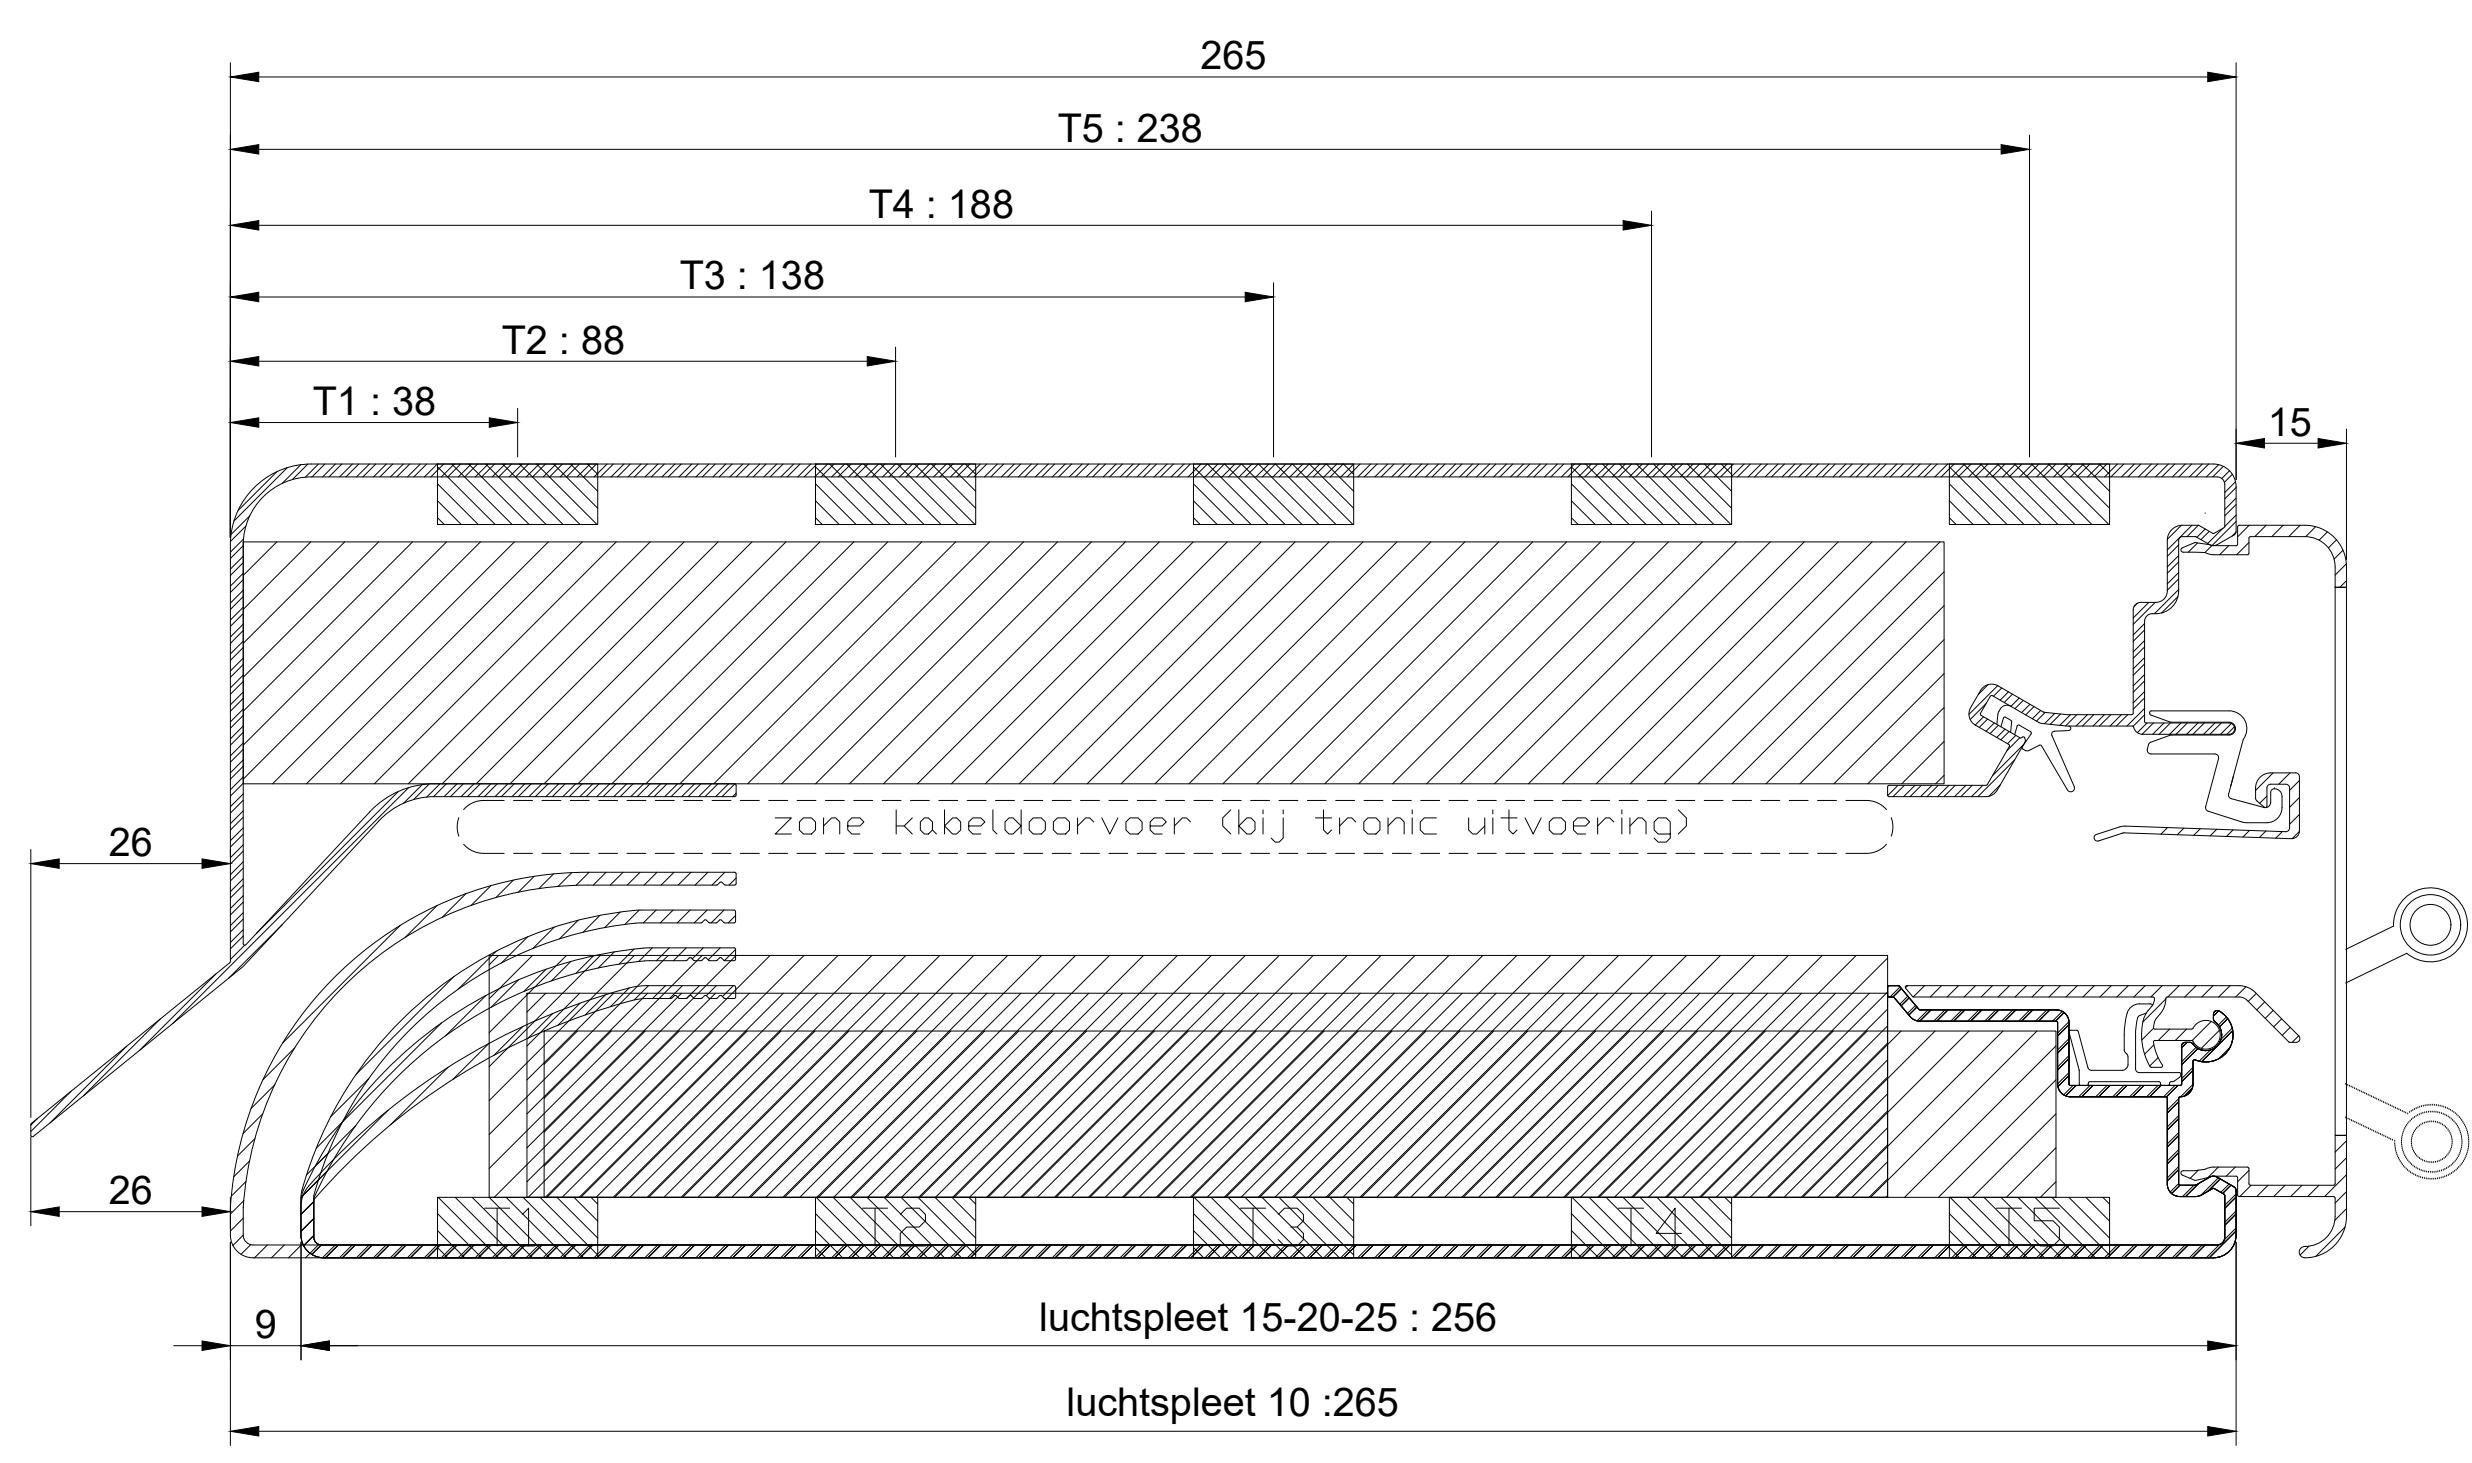

CORTO

MEDIO

ALTO

LARGO

H1 : DucoMax - SkyMax : 20mm
 DucoMax - SkyMax : 25mm
 DucoMax - SkyMax : 35mm
 DucoMax - SkyMax : 45mm

H2 : DucoMax - SkyMax : 20mm
 DucoMax - SkyMax : 25mm
 DucoMax - SkyMax : 35mm
 DucoMax - SkyMax : 45mm

X-MATEN DUCOMAX CK-PLAATSING

T1 Corto	T2 Corto	T3 Corto
X	X	X
89 - 92	139 - 142	186
102 - 142	152 - 171	
152 - 171		

T1 Medio	T2 Medio	T3 Medio	T4 Medio
X	X	X	X
89 - 92	139 - 142	189 - 192	236
102 - 142	152 - 192	202 - 221	
152 - 192	202 - 221		
202 - 221			

T1 Alto	T2 Alto	T3 Alto	T4 Alto	T5 Alto
X	X	X	X	X
89 - 92	139 - 142	189 - 192	239 - 242	289
102 - 142	152 - 192	202 - 242	252 - 271	
152 - 192	202 - 242	252 - 271		
202 - 221	252 - 271			
241 - 242				
252 - 271				

T1 Largo	T2 Largo	T3 Largo	T4 Largo	T5 Largo	T6 Largo
X	X	X	X	X	X
89 - 92	139 - 142	189 - 192	239 - 242	289 - 292	336
102 - 142	152 - 192	202 - 242	252 - 292	302 - 321	
152 - 192	202 - 242	252 - 292	302 - 321		
202 - 221	252 - 271	302 - 321			
241 - 242	291 - 292				
252 - 292	302 - 321				
302 - 321					