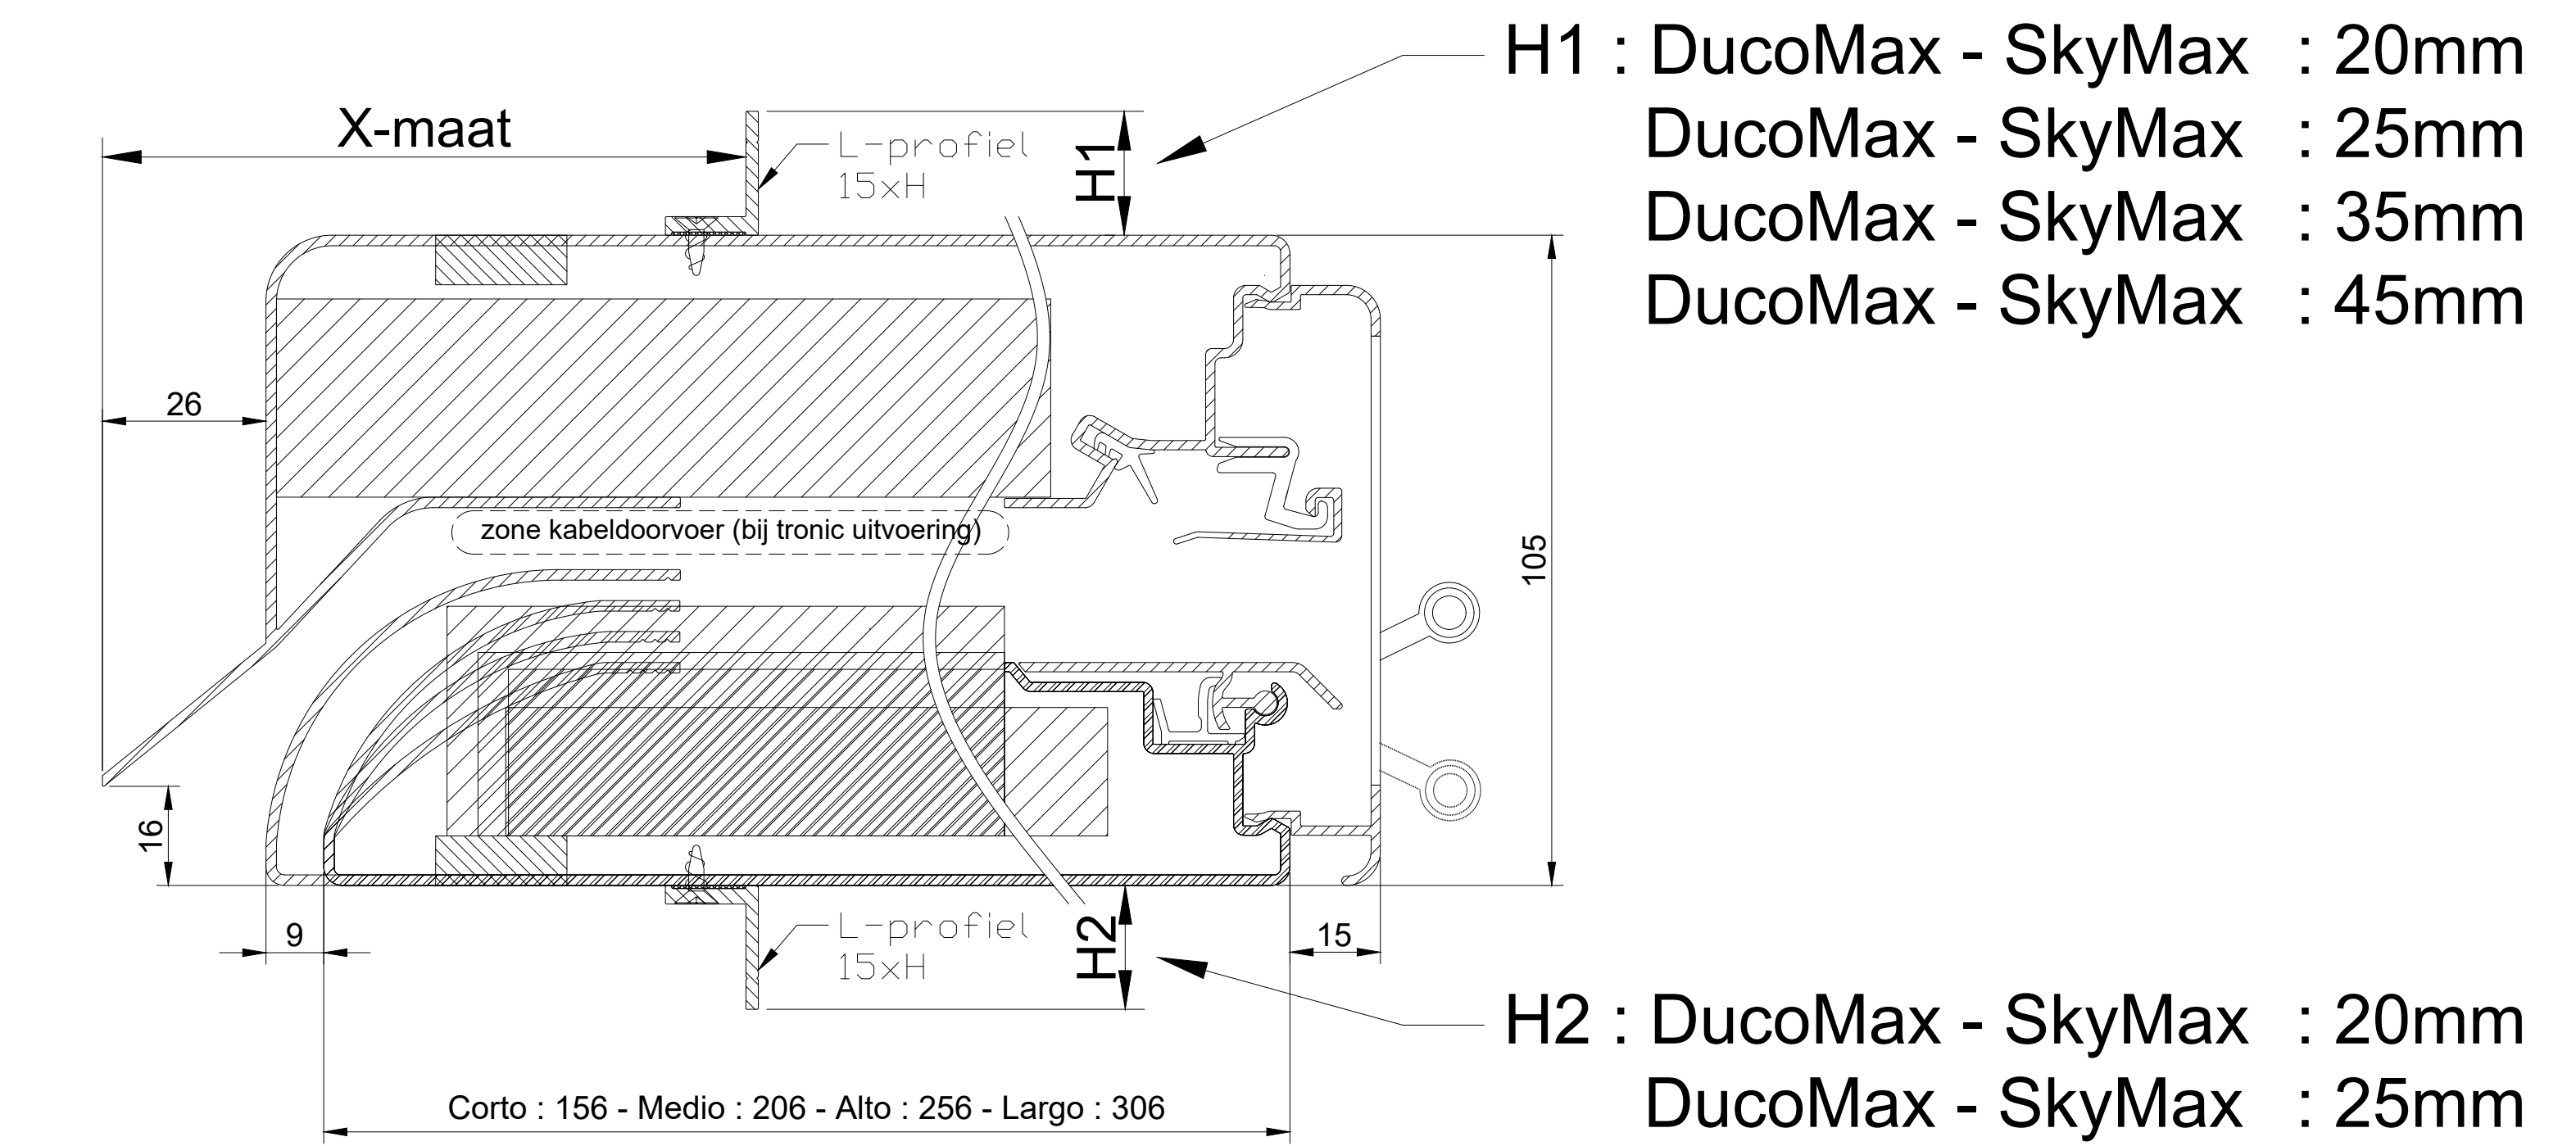

CORTO

MEDIO

ALTO

LARGO

H1 : DucoMax - SkyMax : 20mm
 DucoMax - SkyMax : 25mm
 DucoMax - SkyMax : 35mm
 DucoMax - SkyMax : 45mm

H2 : DucoMax - SkyMax : 20mm
 DucoMax - SkyMax : 25mm
 DucoMax - SkyMax : 35mm
 DucoMax - SkyMax : 45mm

X-MATEN DUCOMAX CK-PLAATSING

T1 Corto	T2 Corto	T3 Corto
X	X	X
89 - 92	139 - 142	186
102 - 142	152 - 171	
152 - 171		

T1 Medio	T2 Medio	T3 Medio	T4 Medio
X	X	X	X
89 - 92	139 - 142	189 - 192	236
102 - 142	152 - 192	202 - 221	
152 - 192	202 - 221		
202 - 221			

T1 Alto	T2 Alto	T3 Alto	T4 Alto	T5 Alto
X	X	X	X	X
89 - 92	139 - 142	189 - 192	239 - 242	289
102 - 142	152 - 192	202 - 242	252 - 271	
152 - 192	202 - 242	252 - 271		
202 - 221	252 - 271			
241 - 242				
252 - 271				

T1 Largo	T2 Largo	T3 Largo	T4 Largo	T5 Largo	T6 Largo
X	X	X	X	X	X
89 - 92	139 - 142	189 - 192	239 - 242	289 - 292	336
102 - 142	152 - 192	202 - 242	252 - 292	302 - 321	
152 - 192	202 - 242	252 - 292	302 - 321		
202 - 221	252 - 271	302 - 321			
241 - 242	291 - 292				
252 - 292	302 - 321				
302 - 321					