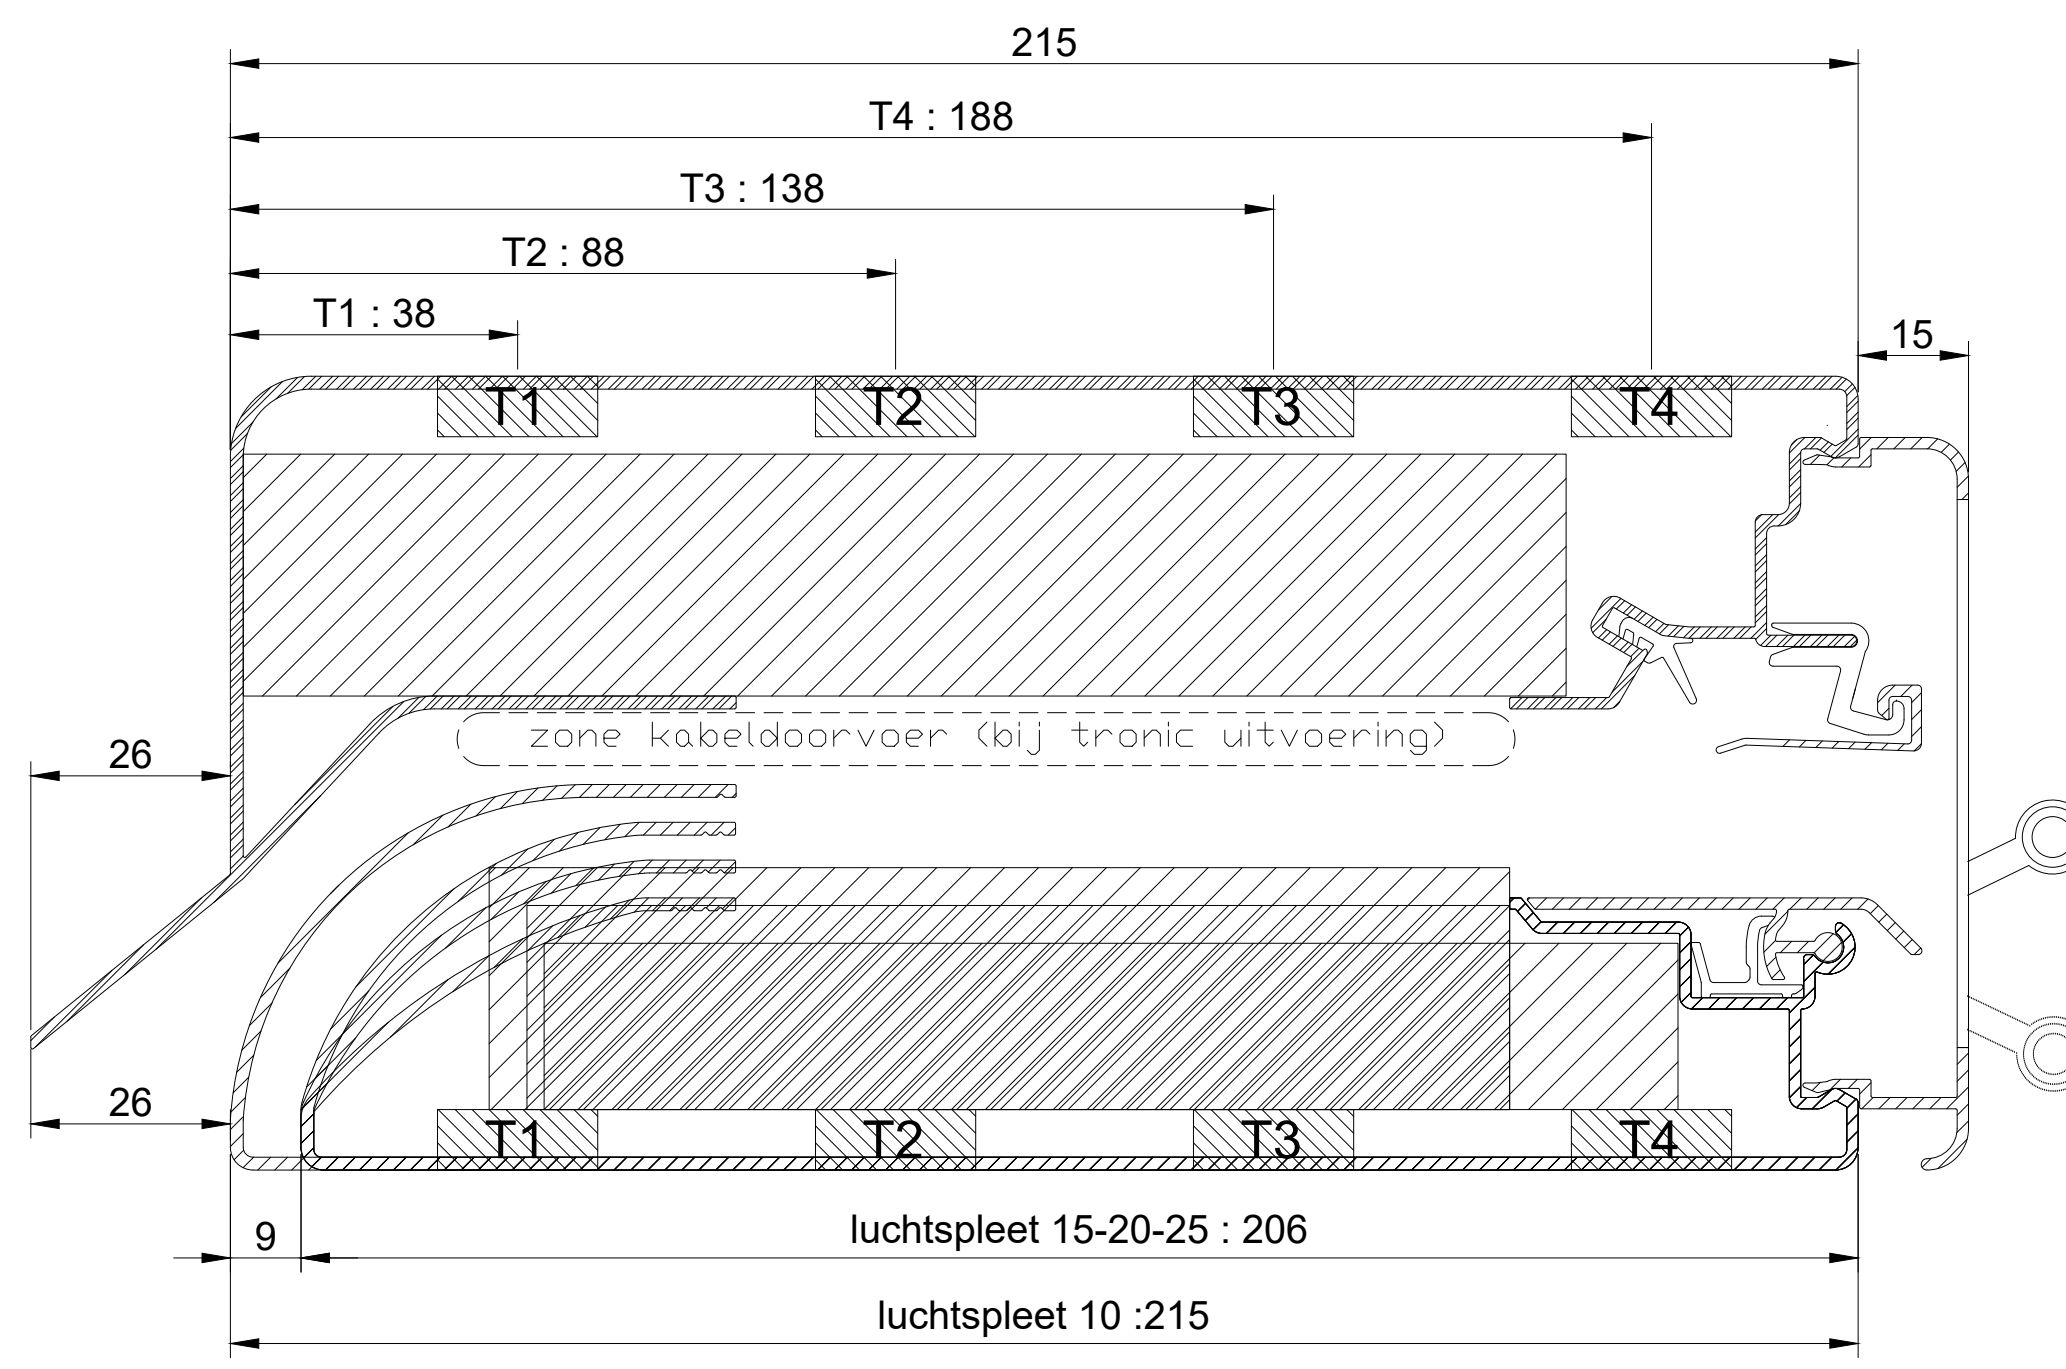

CORTO

MEDIO

ALTO

LARGO

H1 : DucoMax - SkyMax : 20mm
 DucoMax - SkyMax : 25mm
 DucoMax - SkyMax : 35mm
 DucoMax - SkyMax : 45mm

H2 : DucoMax - SkyMax : 20mm
 DucoMax - SkyMax : 25mm
 DucoMax - SkyMax : 35mm
 DucoMax - SkyMax : 45mm

X-MATEN DUCOMAX CK-PLAATSING

T1 Corto	T2 Corto	T3 Corto
X	X	X
89 - 92	139 - 142	186
102 - 142	152 - 171	
152 - 171		

T1 Medio	T2 Medio	T3 Medio	T4 Medio
X	X	X	X
89 - 92	139 - 142	189 - 192	236
102 - 142	152 - 192	202 - 221	
152 - 192	202 - 221		
202 - 221			

T1 Alto	T2 Alto	T3 Alto	T4 Alto	T5 Alto
X	X	X	X	X
89 - 92	139 - 142	189 - 192	239 - 242	289
102 - 142	152 - 192	202 - 242	252 - 271	
152 - 192	202 - 242	252 - 271		
202 - 221	252 - 271			
241 - 242				
252 - 271				

T1 Largo	T2 Largo	T3 Largo	T4 Largo	T5 Largo	T6 Largo
X	X	X	X	X	X
89 - 92	139 - 142	189 - 192	239 - 242	289 - 292	336
102 - 142	152 - 192	202 - 242	252 - 292	302 - 321	
152 - 192	202 - 242	252 - 292	302 - 321		
202 - 221	252 - 271	302 - 321			
241 - 242	291 - 292				
252 - 292	302 - 321				
302 - 321					