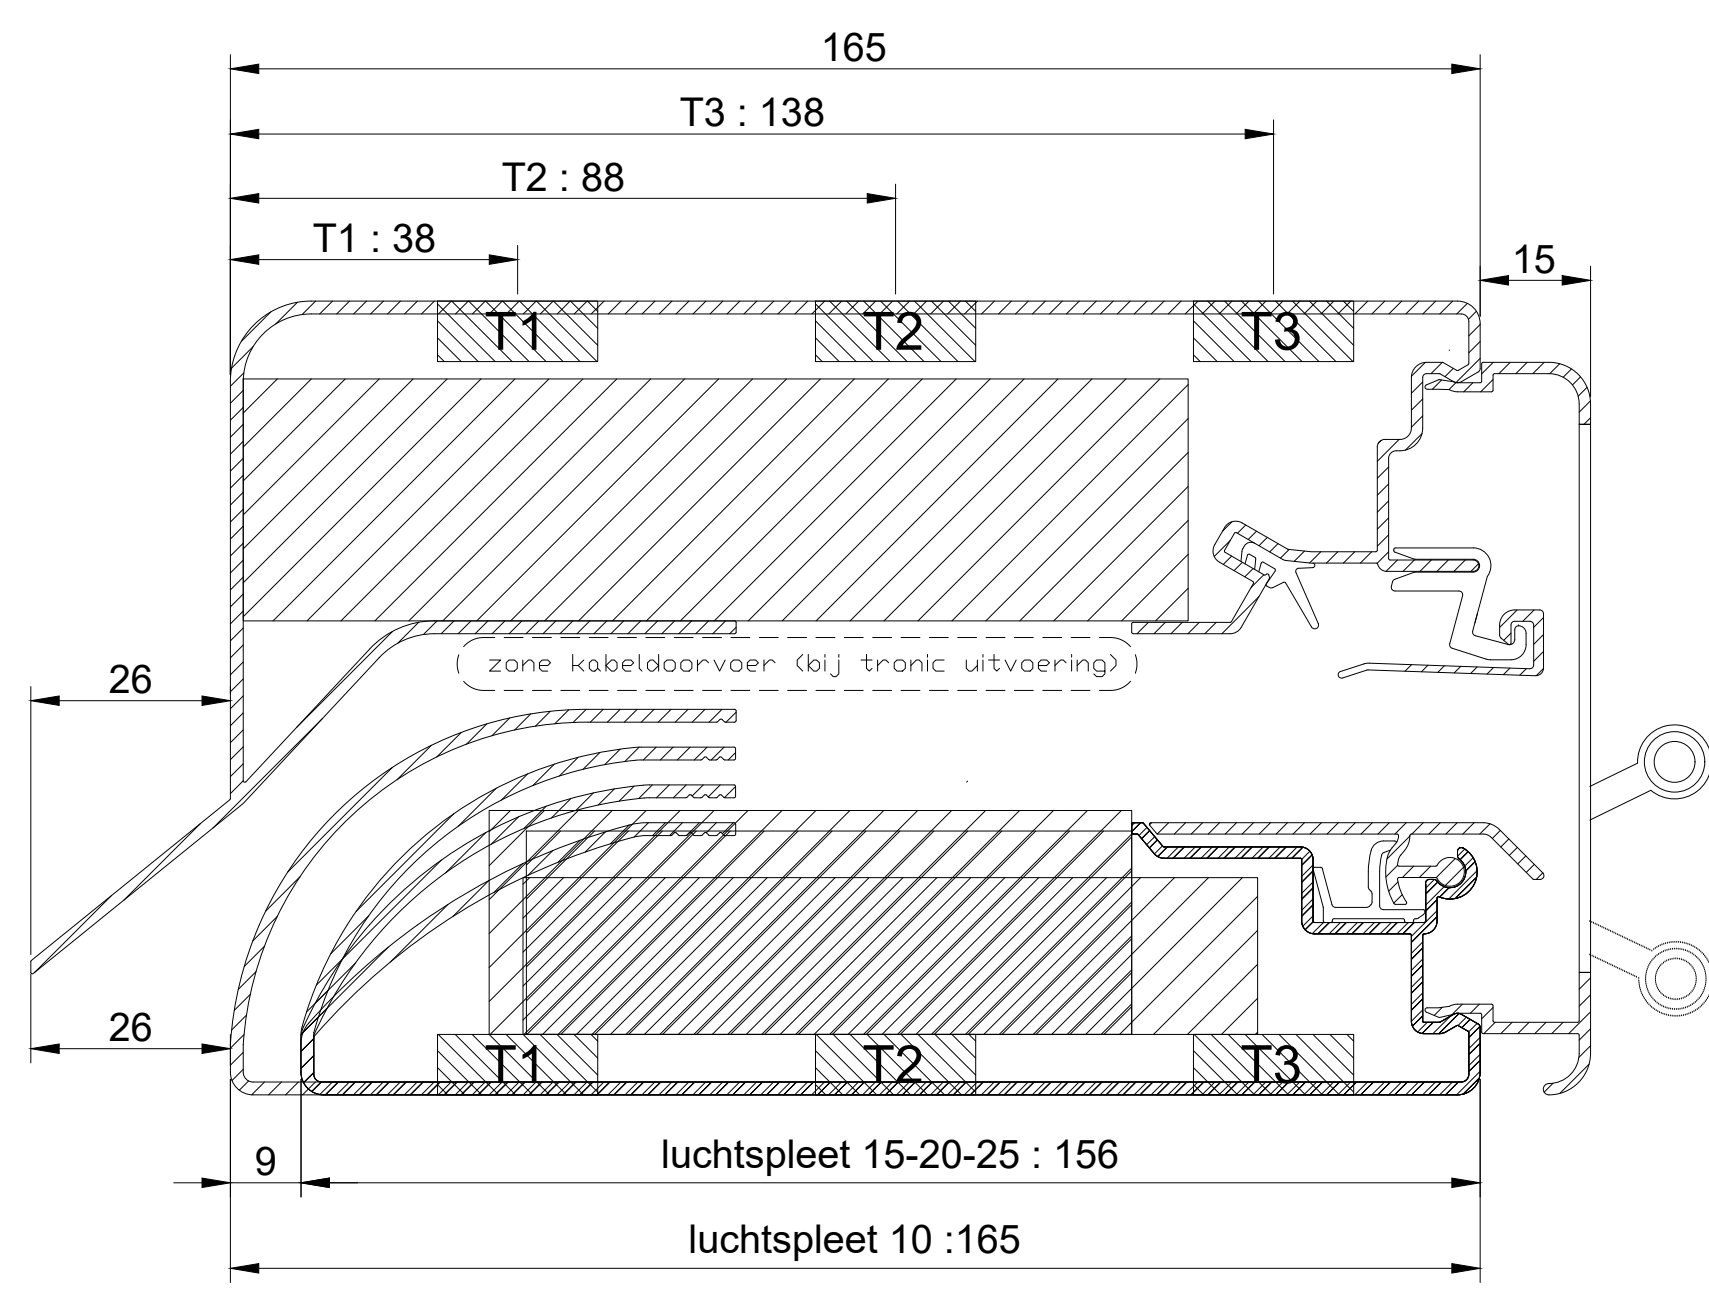

CORTO

MEDIO

ALTO

LARGO

H1 : DucoMax - SkyMax : 20mm
 DucoMax - SkyMax : 25mm
 DucoMax - SkyMax : 35mm
 DucoMax - SkyMax : 45mm

H2 : DucoMax - SkyMax : 20mm
 DucoMax - SkyMax : 25mm
 DucoMax - SkyMax : 35mm
 DucoMax - SkyMax : 45mm

X-MATEN DUCOMAX CK-PLAATSING

T1 Corto	T2 Corto	T3 Corto
X	X	X
89 - 92	139 - 142	186
102 - 142	152 - 171	
152 - 171		

T1 Medio	T2 Medio	T3 Medio	T4 Medio
X	X	X	X
89 - 92	139 - 142	189 - 192	236
102 - 142	152 - 192	202 - 221	
152 - 192	202 - 221		
202 - 221			

T1 Alto	T2 Alto	T3 Alto	T4 Alto	T5 Alto
X	X	X	X	X
89 - 92	139 - 142	189 - 192	239 - 242	289
102 - 142	152 - 192	202 - 242	252 - 271	
152 - 192	202 - 242	252 - 271		
202 - 221	252 - 271			
241 - 242				
252 - 271				

T1 Largo	T2 Largo	T3 Largo	T4 Largo	T5 Largo	T6 Largo
X	X	X	X	X	X
89 - 92	139 - 142	189 - 192	239 - 242	289 - 292	336
102 - 142	152 - 192	202 - 242	252 - 292	302 - 321	
152 - 192	202 - 242	252 - 292	302 - 321		
202 - 221	252 - 271	302 - 321			
241 - 242	291 - 292				
252 - 292	302 - 321				
302 - 321					