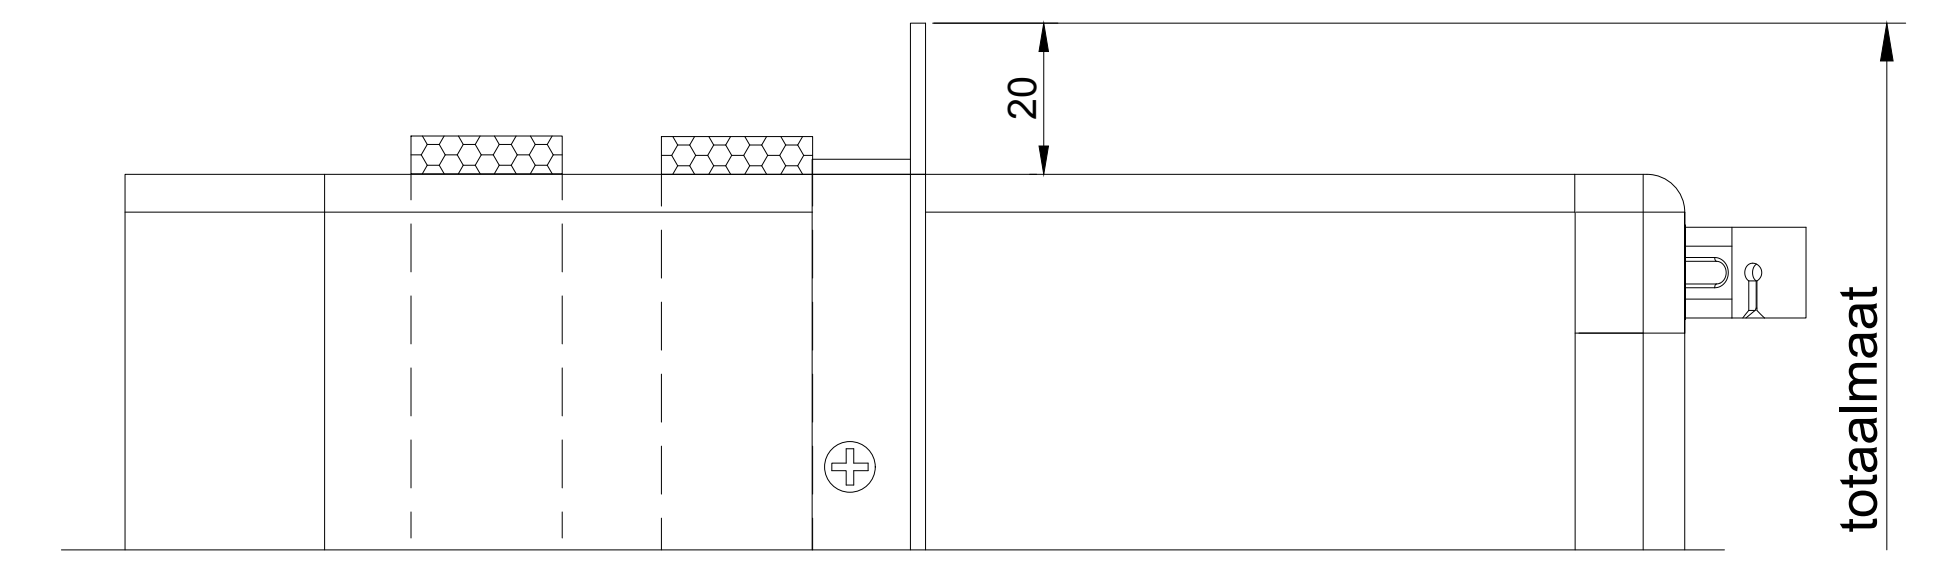

CORTO

MEDIO

ALTO

LARGO

H1 : DucoMax - SkyMax : 20mm
 DucoMax - SkyMax : 25mm
 DucoMax - SkyMax : 35mm
 DucoMax - SkyMax : 45mm

H2 : DucoMax - SkyMax : 20mm
 DucoMax - SkyMax : 25mm
 DucoMax - SkyMax : 35mm
 DucoMax - SkyMax : 45mm

X-MATEN DUCOMAX CK-PLAATSING

T1 Corto	T2 Corto	T3 Corto
X	X	X
89 - 92	139 - 142	186
102 - 142	152 - 171	
152 - 171		

T1 Medio	T2 Medio	T3 Medio	T4 Medio
X	X	X	X
89 - 92	139 - 142	189 - 192	236
102 - 142	152 - 192	202 - 221	
152 - 192	202 - 221		
202 - 221			

T1 Alto	T2 Alto	T3 Alto	T4 Alto	T5 Alto
X	X	X	X	X
89 - 92	139 - 142	189 - 192	239 - 242	289
102 - 142	152 - 192	202 - 242	252 - 271	
152 - 192	202 - 242	252 - 271		
202 - 221	252 - 271			
241 - 242				
252 - 271				

T1 Largo	T2 Largo	T3 Largo	T4 Largo	T5 Largo	T6 Largo
X	X	X	X	X	X
89 - 92	139 - 142	189 - 192	239 - 242	289 - 292	336
102 - 142	152 - 192	202 - 242	252 - 292	302 - 321	
152 - 192	202 - 242	252 - 292	302 - 321		
202 - 221	252 - 271	302 - 321			
241 - 242	291 - 292				
252 - 292	302 - 321				
302 - 321					