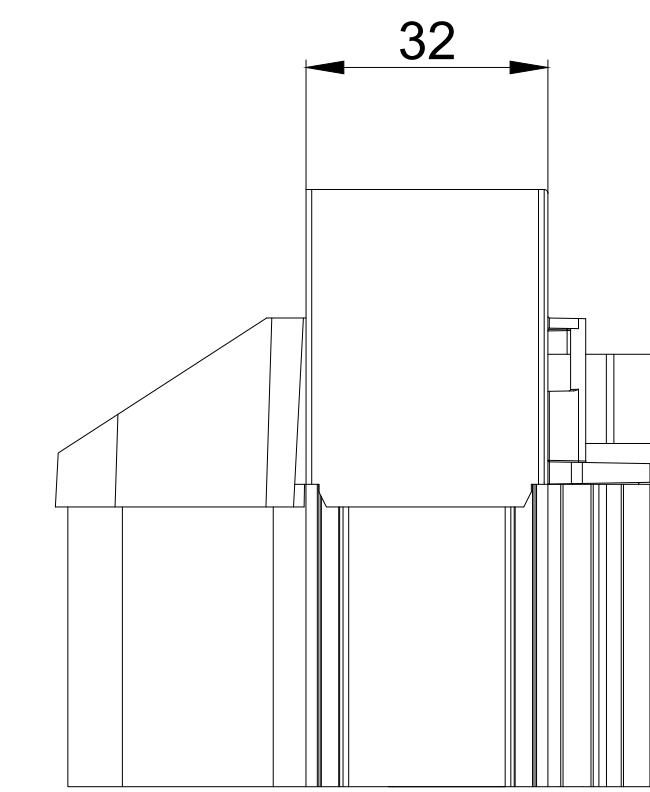

DucoKlep 15 'ZR' / GG38