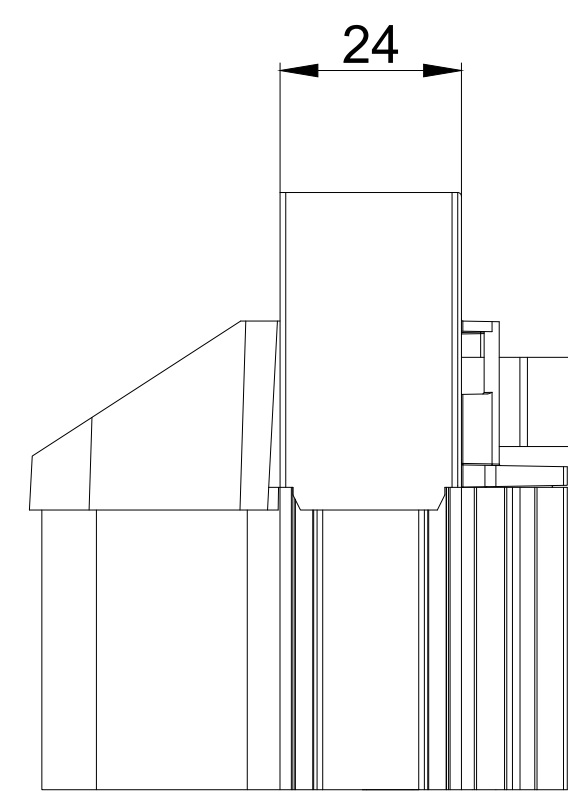

DucoKlep 15 'ZR' / Kalf 24

DucoKlep 15 'ZR' bovenaanzicht

we inspire at
www.duco.eu

Datum : 3/07/2017
Schaal : 1:1
Getekend : LWV
Formaat : A1
Tek nr. :