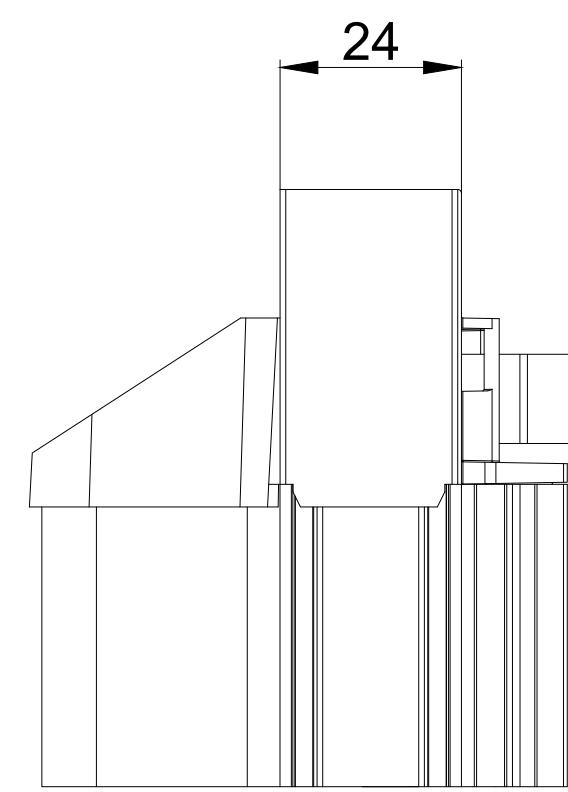

DucoKlep 15 'ZR' / GG30