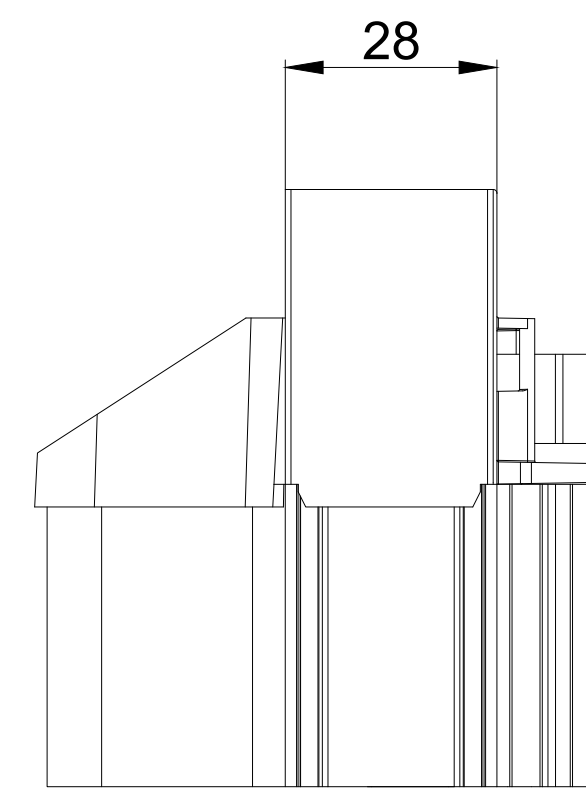

DucoKlep 15 'ZR' / GG34