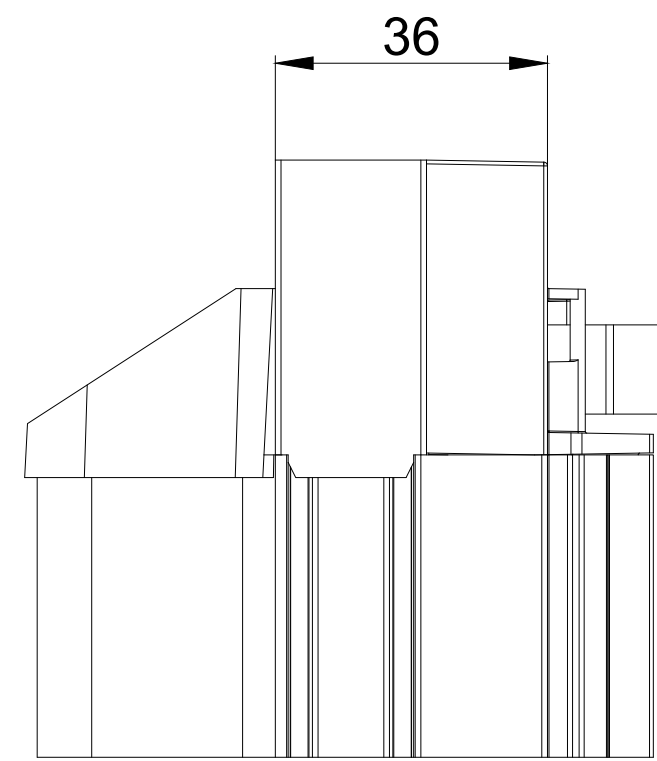

DucoKlep 15 'ZR' / GG42