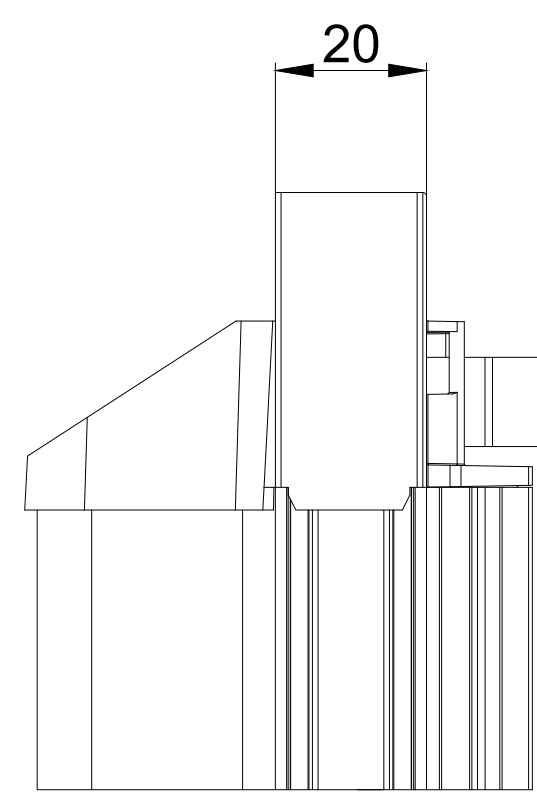

DucoKlep 15 'ZR' / Kalf 20