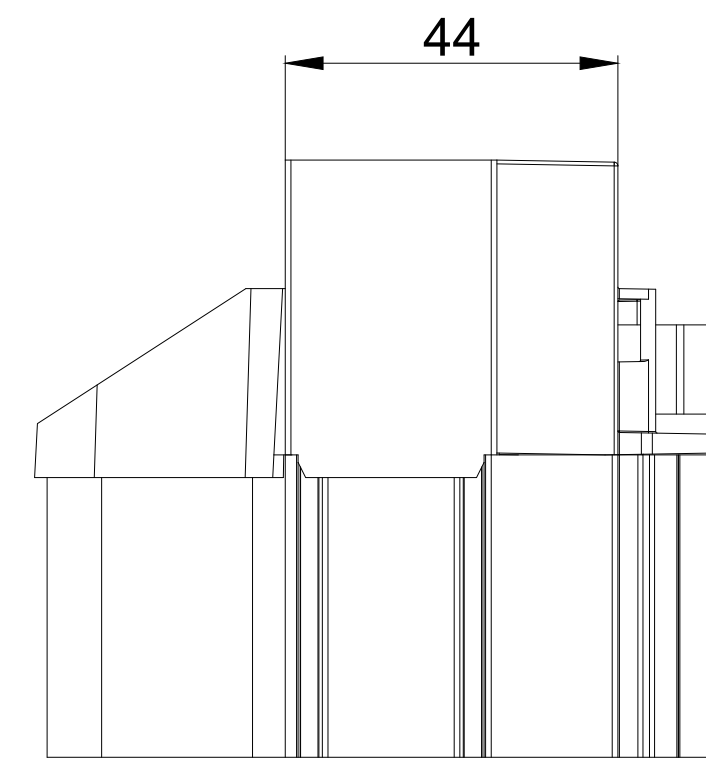

DucoKlep 15 'ZR' / GG50