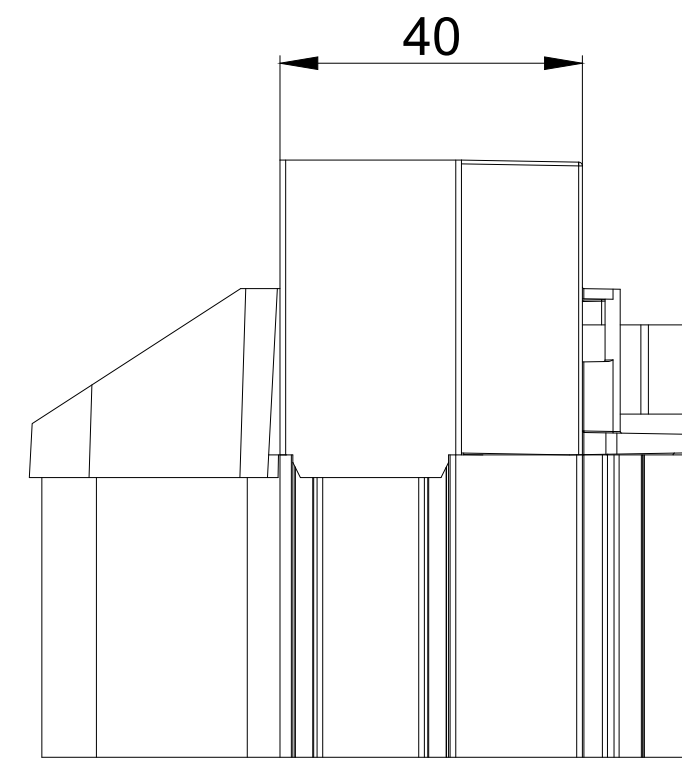

DucoKlep 15 'ZR' / GG46