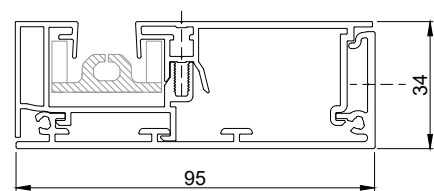

4

3

2

1

Screen Front 95
Brede geleider
Afrol binnenzijde

Twin 120

Screen Front 150
Brede geleider
Afrol binnenzijde

Screen Front 95
Brede geleider + Lip
Afrol binnenzijde

Twin 120 koppel

Screen Front 150
Brede geleider + Lip
Afrol binnenzijde

Screen Front 95
Brede geleider
Afrol buitenzijde

Screen Front 150
Brede geleider
Afrol buitenzijde

Screen Front 95
Brede geleider + Lip
Afrol buitenzijde

Screen Top 120
Twin 50

Screen Front 150
Brede geleider + Lip
Afrol buitenzijde

Screen Front 95 - 150
Smalle geleider
Afrol binnenzijde

Screen Front 95 - 150
Koppelgeleider
Afrol binnenzijde

Screen Front 150 CW
Koppelgeleider
Afrol binnenzijde