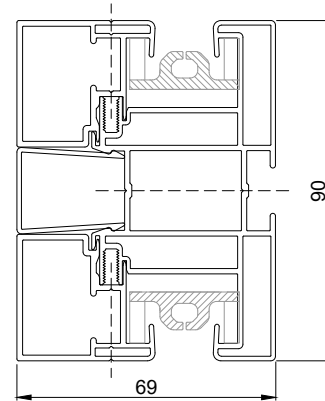

4

3

2

1

Screen Front 95
Brede geleider
Afrol binnenzijde

Twin 120

Screen Front 150
Brede geleider
Afrol binnenzijde

Screen Front 95
Brede geleider + Lip
Afrol binnenzijde

Twin 120 koppel

Screen Front 150
Brede geleider + Lip
Afrol binnenzijde

Screen Front 95
Brede geleider
Afrol buitenzijde

Screen Front 150
Brede geleider
Afrol buitenzijde

Screen Front 95
Brede geleider + Lip
Afrol buitenzijde

Screen Top 120
Twin 50

Screen Front 150
Brede geleider + Lip
Afrol buitenzijde

Screen Front 95 - 150
Smalle geleider
Afrol binnenzijde

Screen Front 95 - 150
Koppelgeleider
Afrol binnenzijde

Screen Front 150 CW
Koppelgeleider
Afrol binnenzijde

Getekend : DBT

Formaat : A3 

Tek nr. :
geleiders

4

3

2

1