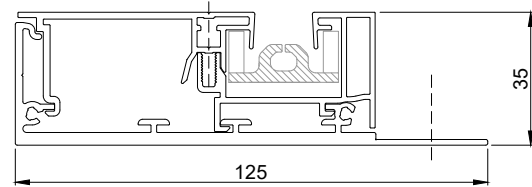

4

3

2

1

Screen Front 95
Brede geleider
Afrol binnenzijde

Twin 120

Screen Front 150
Brede geleider
Afrol binnenzijde

Screen Front 95
Brede geleider + Lip
Afrol binnenzijde

Twin 120 koppel

Screen Front 150
Brede geleider + Lip
Afrol binnenzijde

Screen Front 95
Brede geleider
Afrol buitenzijde

Screen Front 150
Brede geleider
Afrol buitenzijde

Screen Front 95
Brede geleider + Lip
Afrol buitenzijde

Screen Top 120
Twin 50

Screen Front 150
Brede geleider + Lip
Afrol buitenzijde

Screen Front 95 - 150
Smalle geleider
Afrol binnenzijde

Screen Front 95 - 150
Koppelgeleider
Afrol binnenzijde

Screen Front 150 CW
Koppelgeleider
Afrol binnenzijde