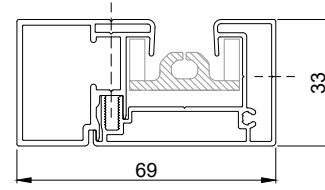

4

3

2

1

Screen Front 95
Brede geleider
Afrol binnenzijde

Twin 120

Screen Front 150
Brede geleider
Afrol binnenzijde

Screen Front 95
Brede geleider + Lip
Afrol binnenzijde

Twin 120 koppel

Screen Front 150
Brede geleider + Lip
Afrol binnenzijde

Screen Front 95
Brede geleider
Afrol buitenzijde

Screen Front 150
Brede geleider
Afrol buitenzijde

Screen Front 95
Brede geleider + Lip
Afrol buitenzijde

Screen Top 120
Twin 50

Screen Front 150
Brede geleider + Lip
Afrol buitenzijde

Screen Front 95 - 150
Smalle geleider
Afrol binnenzijde

Screen Front 95 - 150
Koppelgeleider
Afrol binnenzijde

Screen Front 150 CW
Koppelgeleider
Afrol binnenzijde