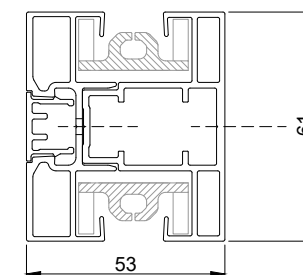

Twin 120 koppel

Screen Front 150
Brede geleider + Lip
Afrol binnenzijde

Screen Front 95
Brede geleider
Afrol buitenzijde

Screen Front 150
Brede geleider
Afrol buitenzijde

Screen Front 95
Brede geleider + Lip
Afrol buitenzijde

Screen Top 120
Twin 50

Screen Front 150
Brede geleider + Lip
Afrol buitenzijde

Screen Front 95 - 150
Smalle geleider
Afrol binnenzijde

Screen Front 95 - 150
Koppelgeleider
Afrol binnenzijde

Screen Front 150 CW
Koppelgeleider
Afrol binnenzijde