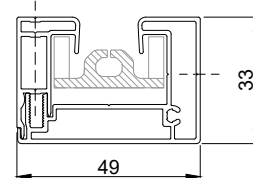

4

3

2

1

Screen Front 95
Brede geleider
Afrol binnenzijde

Twin 120

Screen Front 150
Brede geleider
Afrol binnenzijde

Screen Front 95
Brede geleider + Lip
Afrol binnenzijde

Twin 120 koppel

Screen Front 150
Brede geleider + Lip
Afrol binnenzijde

Screen Front 95
Brede geleider
Afrol buitenzijde

Screen Front 150
Brede geleider
Afrol buitenzijde

Screen Front 95
Brede geleider + Lip
Afrol buitenzijde

Screen Top 120
Twin 50

Screen Front 150
Brede geleider + Lip
Afrol buitenzijde

Screen Front 95 - 150
Smalle geleider
Afrol binnenzijde

Screen Front 95 - 150
Koppelgeleider
Afrol binnenzijde

Screen Front 150 CW
Koppelgeleider
Afrol binnenzijde