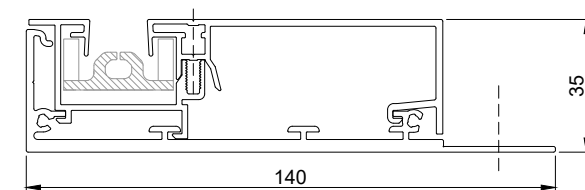

4

3

2

1

Screen Front 95
Brede geleider
Afrol binnenzijde

Twin 120

Screen Front 150
Brede geleider
Afrol binnenzijde

Screen Front 95
Brede geleider + Lip
Afrol binnenzijde

Twin 120 koppel

Screen Front 150
Brede geleider + Lip
Afrol binnenzijde

Screen Front 95
Brede geleider
Afrol buitenzijde

Screen Front 150
Brede geleider
Afrol buitenzijde

Screen Front 95
Brede geleider + Lip
Afrol buitenzijde

Screen Top 120
Twin 50

Screen Front 150
Brede geleider + Lip
Afrol buitenzijde

Screen Front 95 - 150
Smalle geleider
Afrol binnenzijde

Screen Front 95 - 150
Koppelgeleider
Afrol binnenzijde

Screen Front 150 CW
Koppelgeleider
Afrol binnenzijde