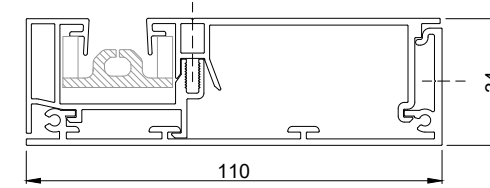

4

3

2

1

Screen Front 95
Brede geleider
Afrol binnenzijde

Twin 120

Screen Front 150
Brede geleider
Afrol binnenzijde

Screen Front 95
Brede geleider + Lip
Afrol binnenzijde

Twin 120 koppel

Screen Front 150
Brede geleider + Lip
Afrol binnenzijde

Screen Front 95
Brede geleider
Afrol buitenzijde

Screen Front 150
Brede geleider
Afrol buitenzijde

Screen Front 95
Brede geleider + Lip
Afrol buitenzijde

Screen Top 120
Twin 50

Screen Front 150
Brede geleider + Lip
Afrol buitenzijde

Screen Front 95 - 150
Smalle geleider
Afrol binnenzijde

Screen Front 95 - 150
Koppelgeleider
Afrol binnenzijde

Screen Front 150 CW
Koppelgeleider
Afrol binnenzijde