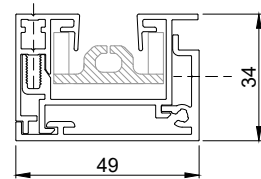

4

3

2

1

Screen Front 95
Brede geleider
Afrol binnenzijde

Twin 120

Screen Front 150
Brede geleider
Afrol binnenzijde

Screen Front 95
Brede geleider + Lip
Afrol binnenzijde

Twin 120 koppel

Screen Front 150
Brede geleider + Lip
Afrol binnenzijde

Screen Front 95
Brede geleider
Afrol buitenzijde

Screen Front 150
Brede geleider
Afrol buitenzijde

Screen Front 95
Brede geleider + Lip
Afrol buitenzijde

Screen Top 120
Twin 50

Screen Front 150
Brede geleider + Lip
Afrol buitenzijde

Screen Front 95 - 150
Smalle geleider
Afrol binnenzijde

Screen Front 95 - 150
Koppelgeleider
Afrol binnenzijde

Screen Front 150 CW
Koppelgeleider
Afrol binnenzijde