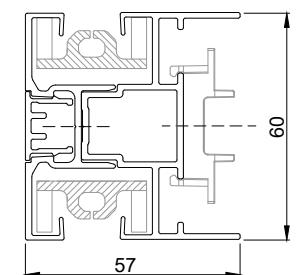

Twin 120 koppel

Screen Front 150
Brede geleider + Lip
Afrol binnenzijde

Screen Front 95
Brede geleider
Afrol buitenzijde

Screen Front 150
Brede geleider
Afrol buitenzijde

Screen Front 95
Brede geleider + Lip
Afrol buitenzijde

Screen Top 120
Twin 50

Screen Front 150
Brede geleider + Lip
Afrol buitenzijde

Screen Front 95 - 150
Smalle geleider
Afrol binnenzijde

Screen Front 95 - 150
Koppelgeleider
Afrol binnenzijde

Screen Front 150 CW
Koppelgeleider
Afrol binnenzijde