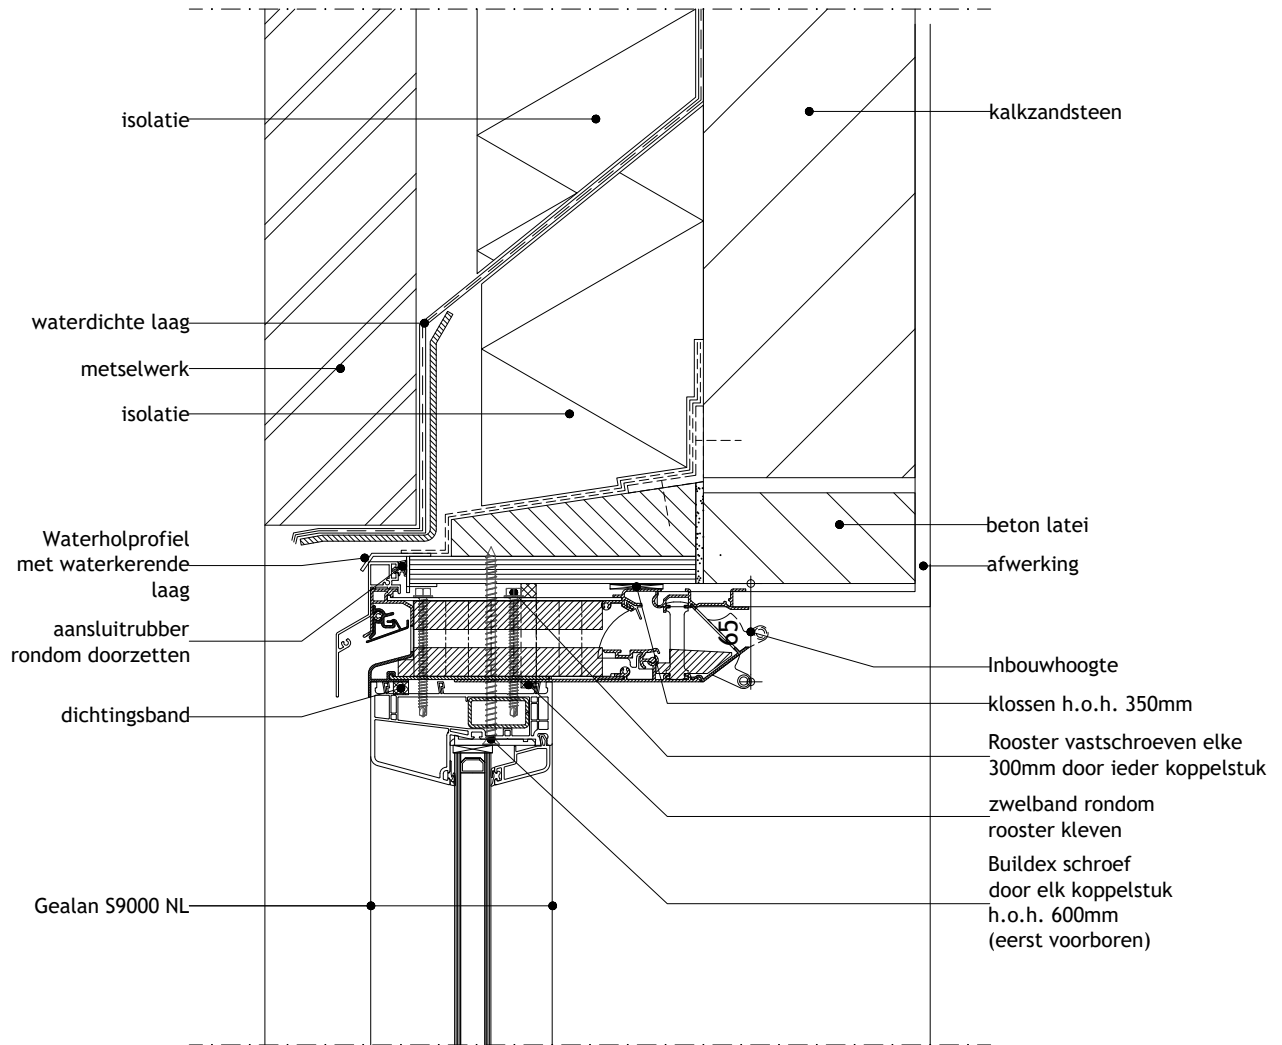

2

1

C

C

B

B

A

A

TopVent FLENS Largo - Gealan S9000 NL - zichtbaar - metselwerk

Datum : 24/06/2021

Schaal : 1:5

DUCO
Ventilation & Sun Control

we inspire at
www.duco.eu

I.O.V. :

Deze tekening is eigendom van
Vero Duco Nv en mag niet gekopieerd,
noch getoond worden aan derden
zonder schriftelijke toestemming

Getekend : LVW

Formaat : A4

Tek nr. :
D378

2

1