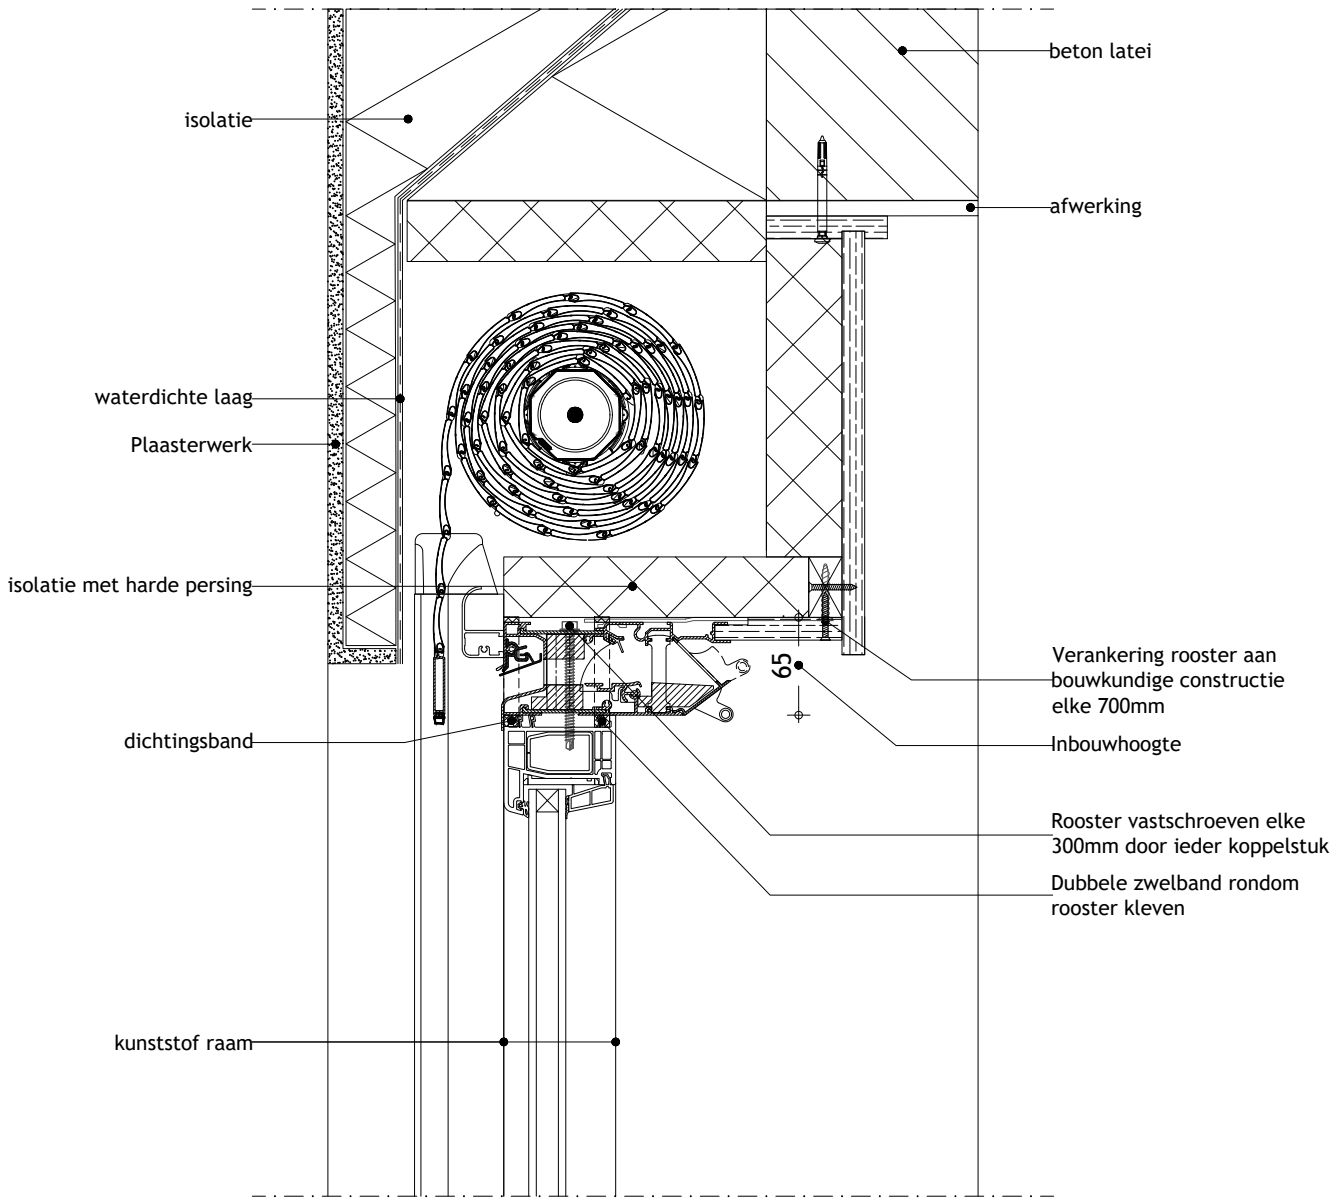

TopVent Corto - kunststof raam - half zichtbaar - crepi - rolluik

Datum : 4/06/2021

Schaal : 1:5

we inspire at
www.duco.eu

I.O.V. :

Deze tekening is eigendom van Vero Duco Nv en mag niet gekopieerd, noch getoond worden aan derden zonder schriftelijke toestemming

Getekend : LVW

Formaat : A4

Tek nr. :
D373

2

1