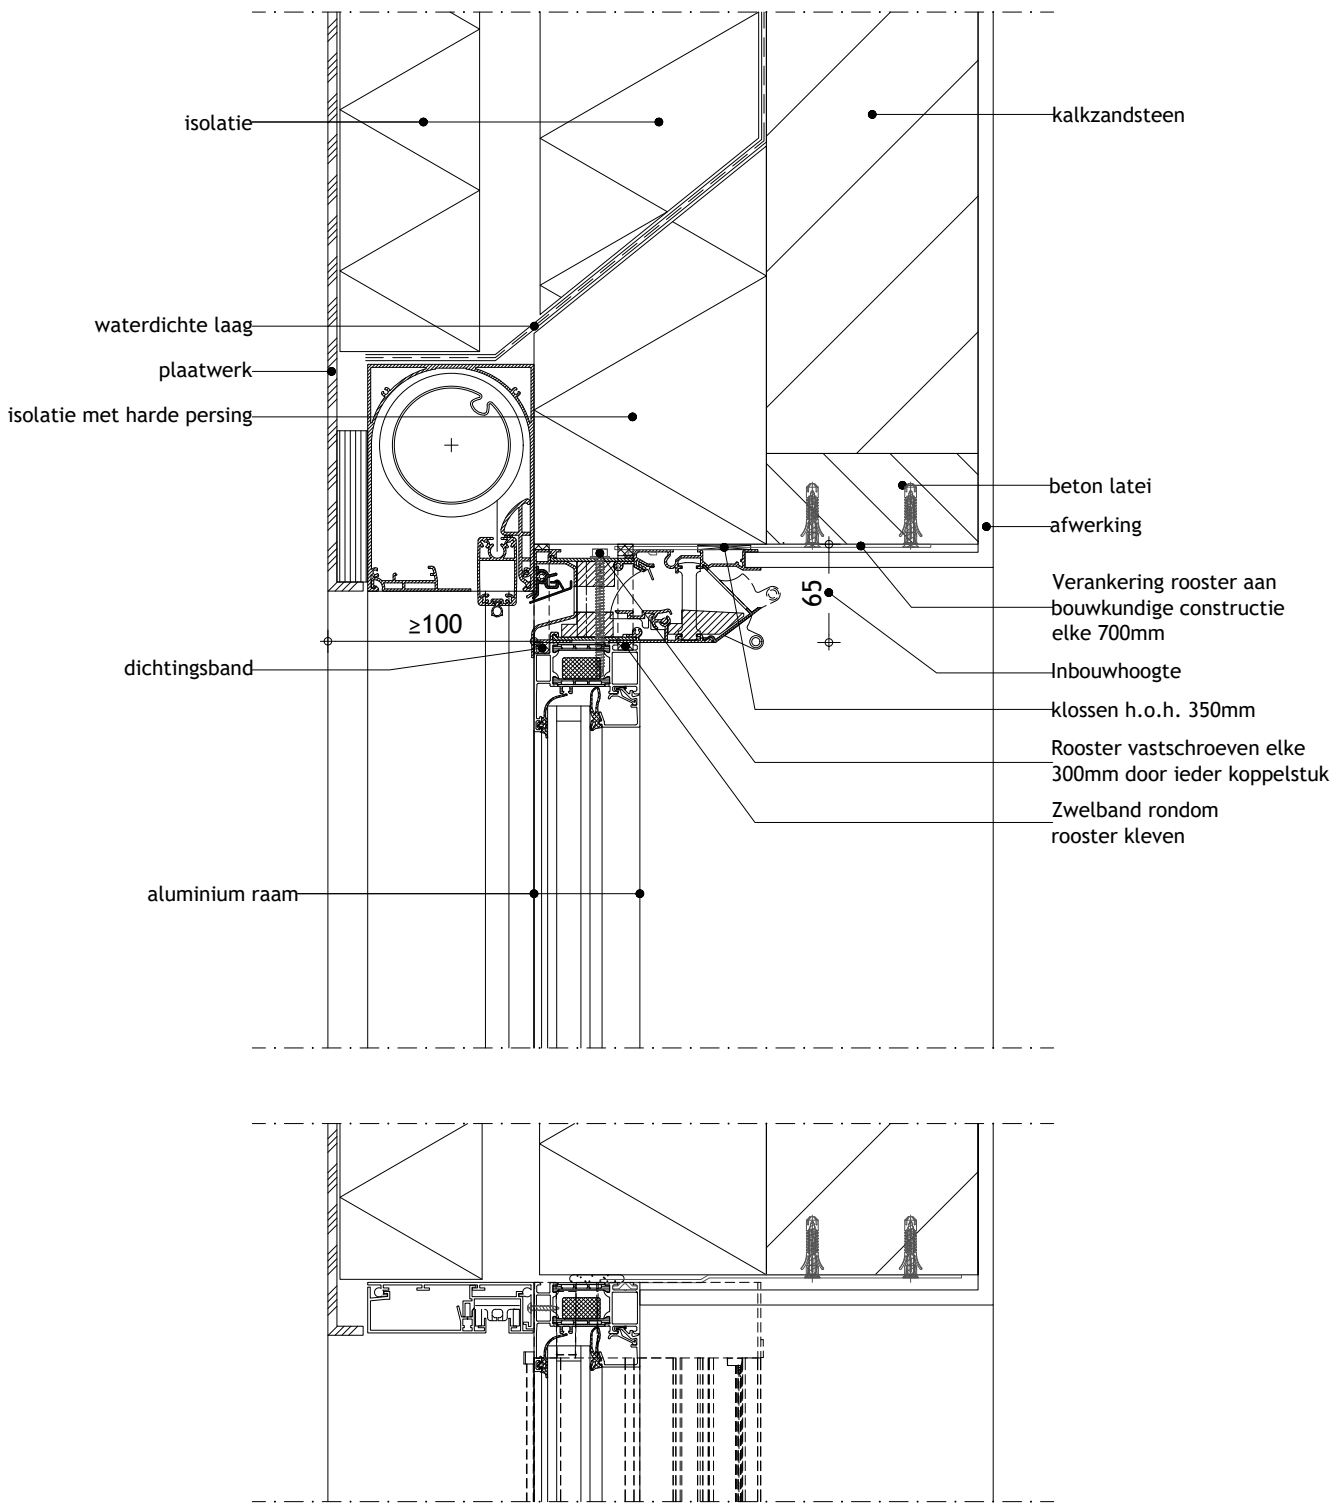

2

1

C

C

B

B

A

A

TopVent Medio i.c.m. DucoScreen Front 150 - aluminium raam - plaatwerk

Datum : 4/06/2021

Schaal : 1:5

we inspire at
www.duco.eu

I.O.V. :

Deze tekening is eigendom van Vero Duco Nv en mag niet gekopieerd, noch getoond worden aan derden zonder schriftelijke toestemming

Getekend : LVW

Formaat : A4

Tek nr. : D371

2

1