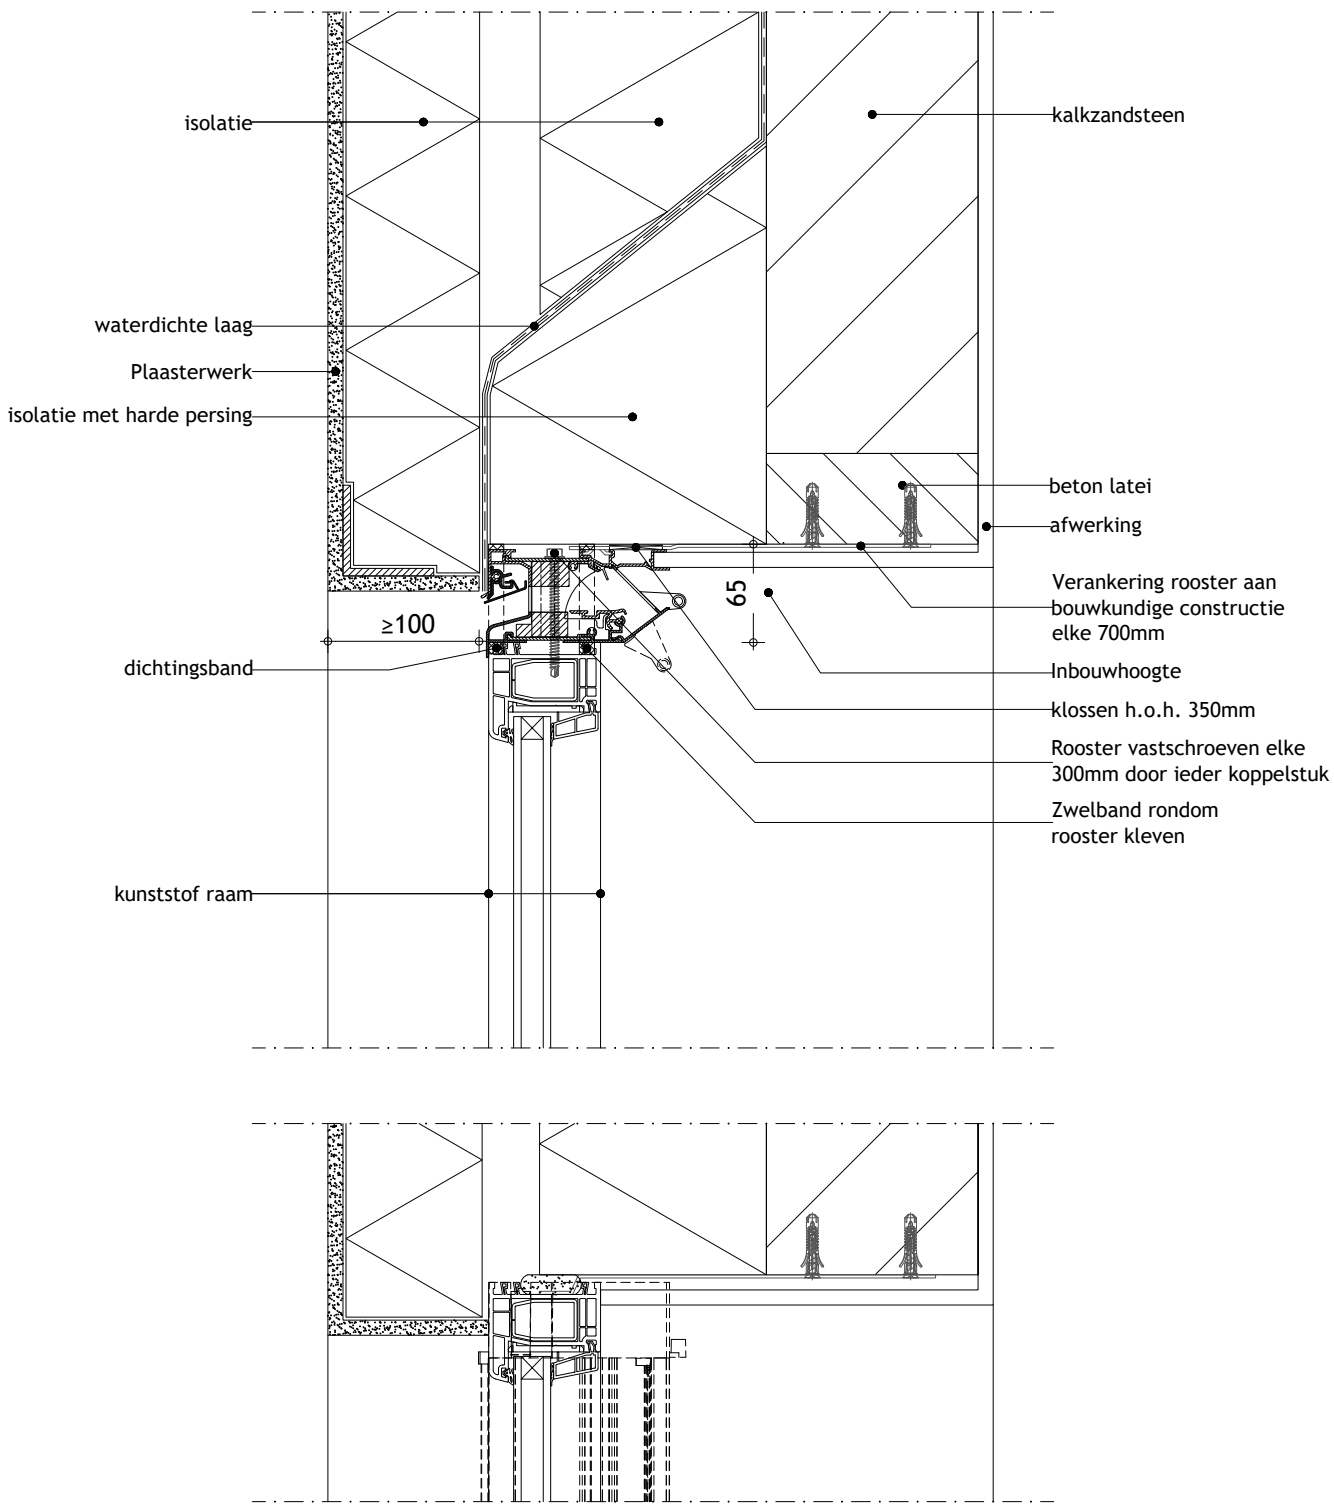

2

1

C

C

B

B

A

A

TopVent Corto - kunststof raam - half zichtbaar - crepi

Datum : 3/06/2021

Schaal : 1:5

we inspire at  
www.duco.eu

I.O.V. :

Deze tekening is eigendom van Vero Duco Nv en mag niet gekopieerd, noch getoond worden aan derden zonder schriftelijke toestemming

Getekend : LVW

Formaat : A4

Tek nr. :  
D362

2

1