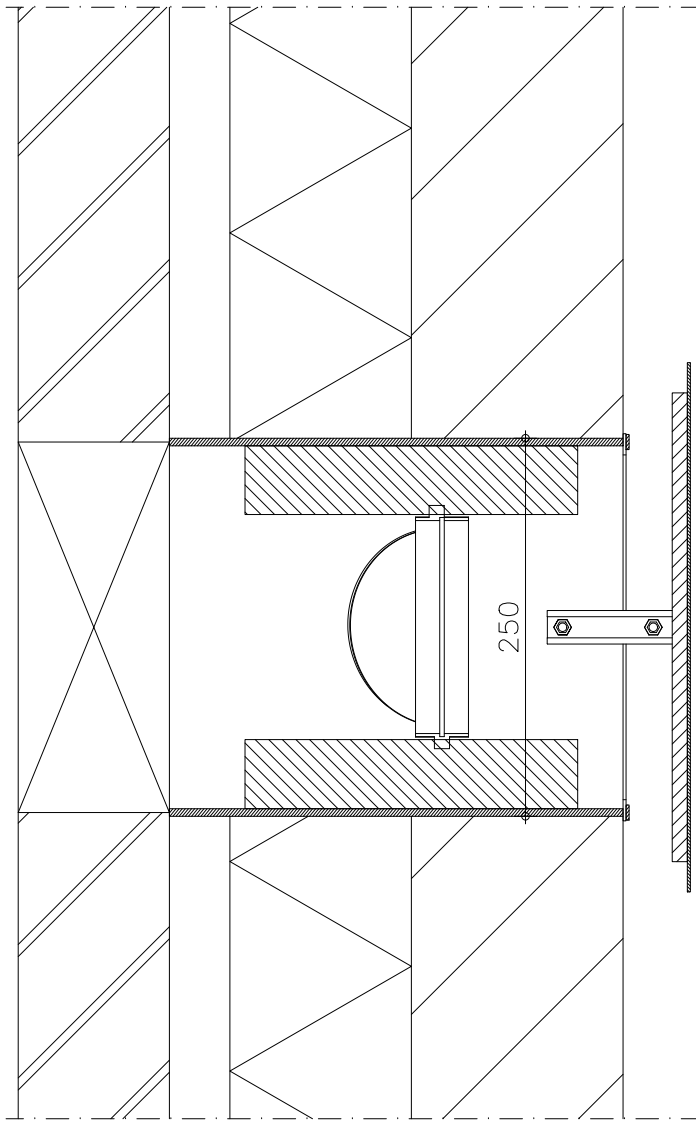

2

1

open stootvoegen
 totale geometrische opening > 0,0264m²

C

C

B

B

A

A

Silenzio Retro ZR met open stootvoeg

Datum : 25/05/2023

Schaal : 1:5

Getekend : SDD

Formaat : A4 

Tek nr. :

263