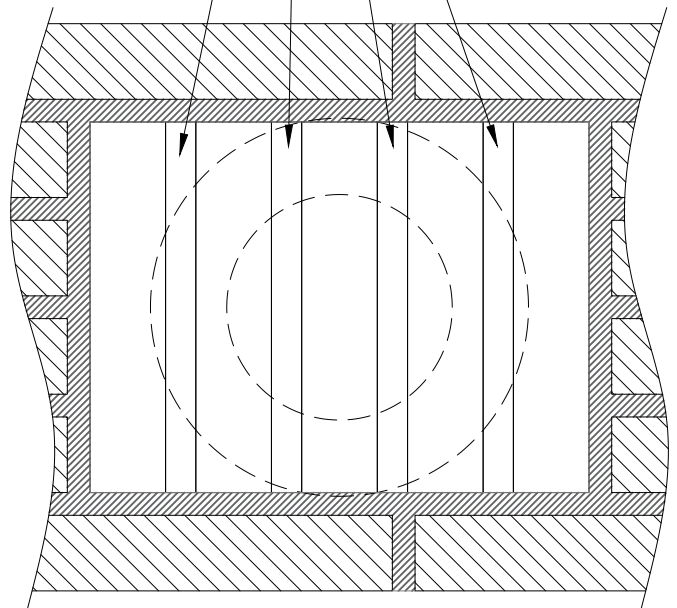

2

1

open stootvoegen
 totale geometrische opening > 0,0264m²

C

C

B

B

A

A

Silenzio Retro ZR met open stootvoeg

Datum : 25/05/2023

Schaal : 1:5

Getekend : SDD

Formaat : A4 

Tek nr. :

263