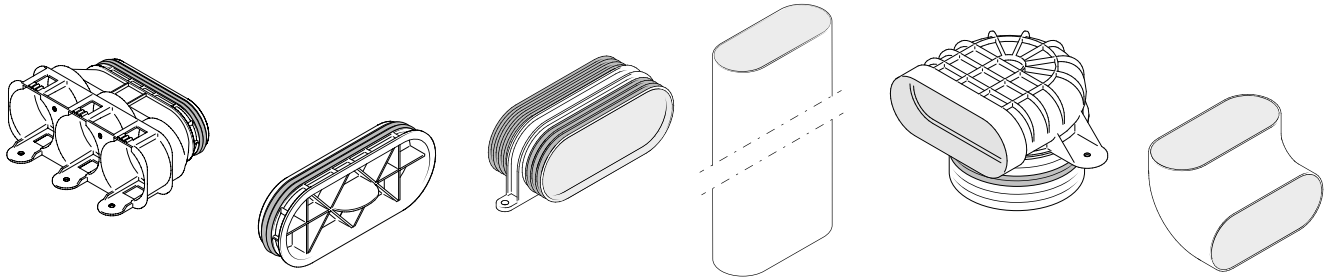

Incl.: 1 x stop/cap/bouchon ovalduct + 1 x stop/cap/bouchon DN160

Afmetingen / Dimensions

Compatibele hulpstukken / Produits compatibles / Compatible products

Basisconfiguraties / Configurations de base / Basic configurations