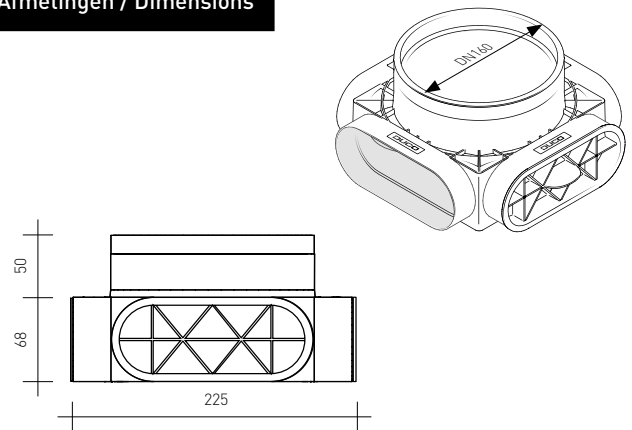

Incl.: 1 x stop/cap/bouchon ovalduct + 1 x stop/cap/bouchon DN160

Afmetingen / Dimensions

Compatibele hulpstukken / Produits compatibles / Compatible products

Basisconfiguraties / Configurations de base / Basic configurations